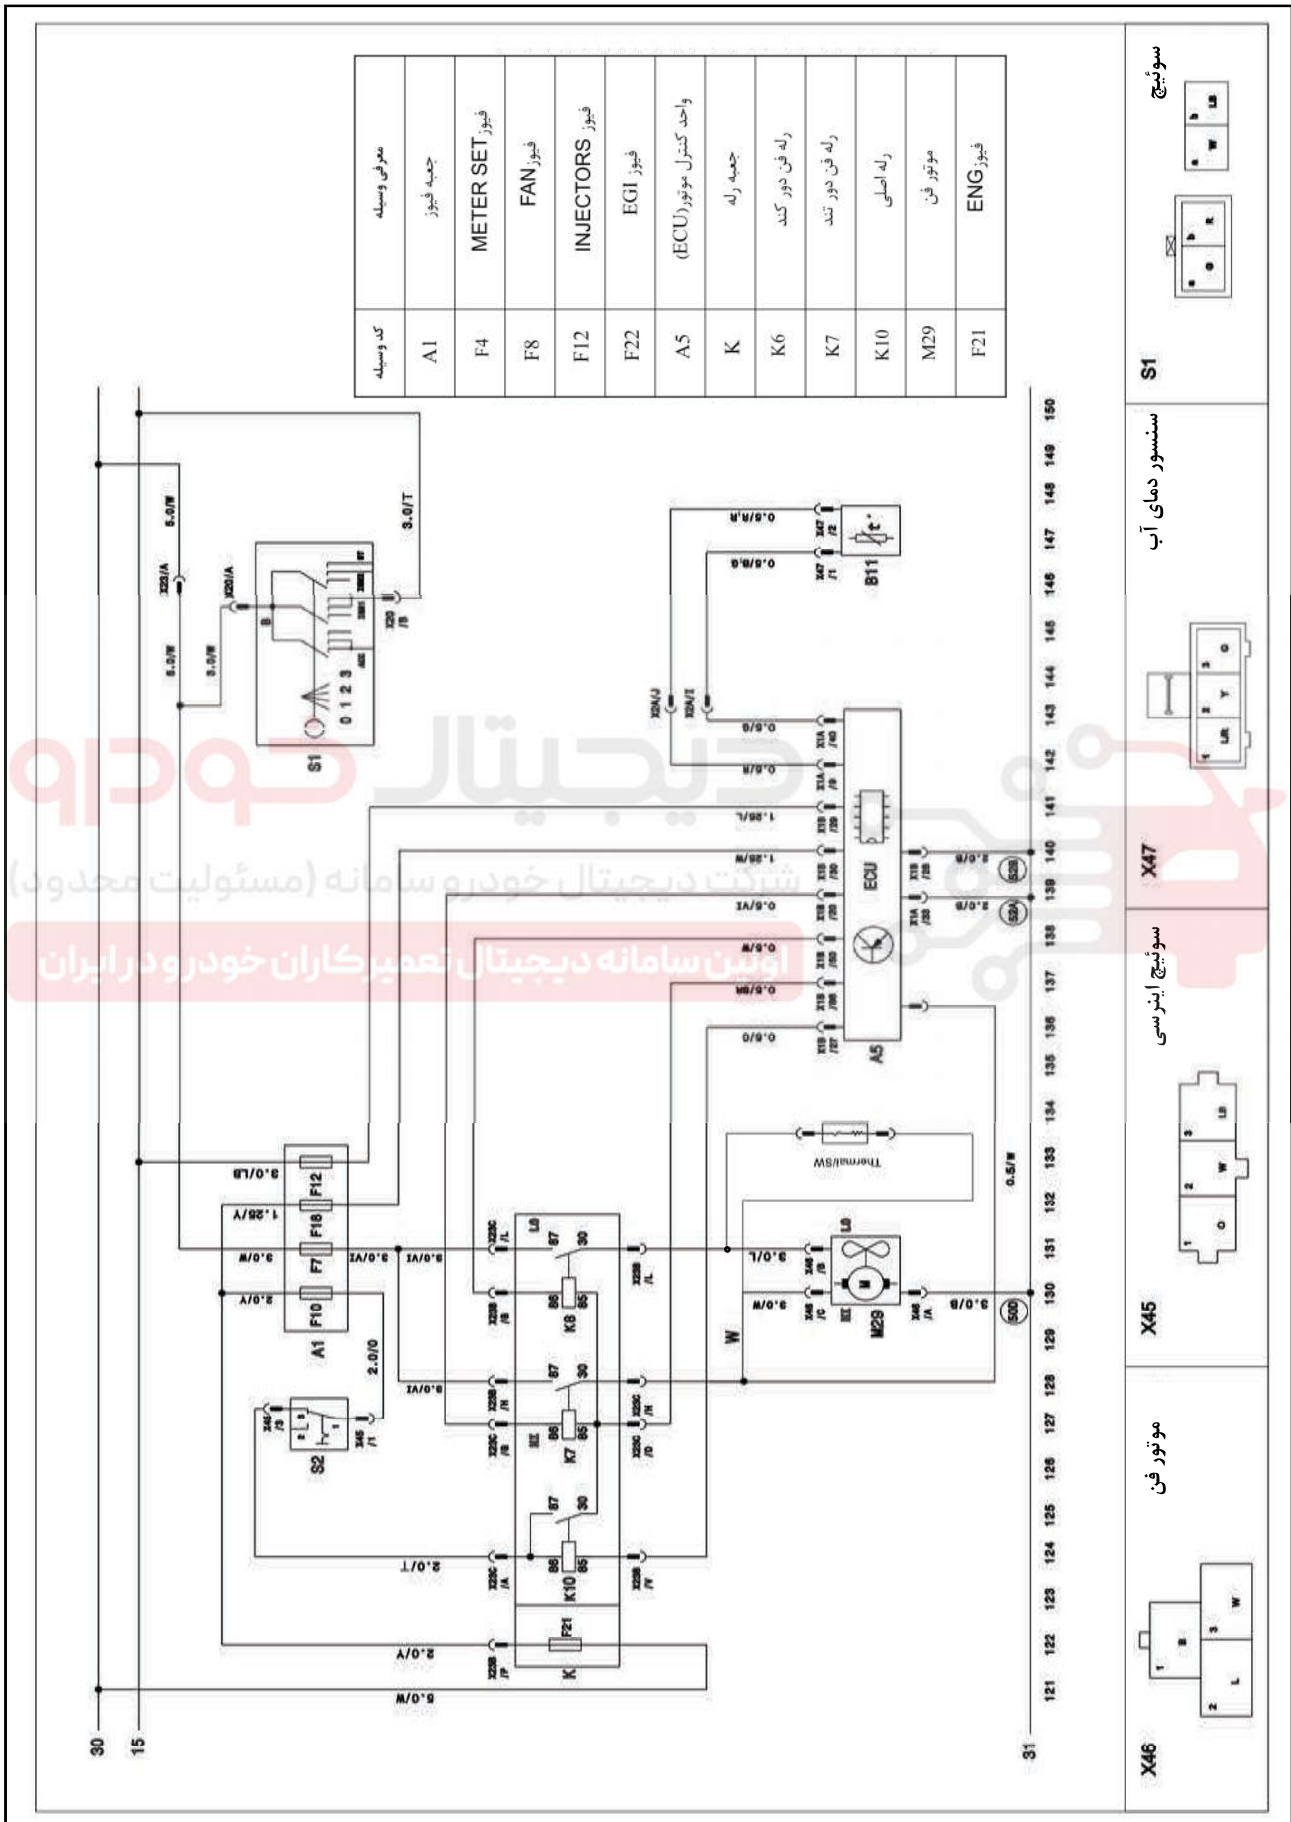

سیستم خنک کننده موتور

کد وسیله	معرفی وسیله
A1	جعبه فیوز
F4	فیوز METER SET
F8	فیوز FAN
F12	فیوز INJECTORS
F22	فیوز EGI
A5	واحد کنترل موتور (ECU)
K	جعبه رله
K6	رله فن دور کند
K7	رله فن دور تند
K10	رله اصلی
M29	موتور فن
F21	فیوز ENG