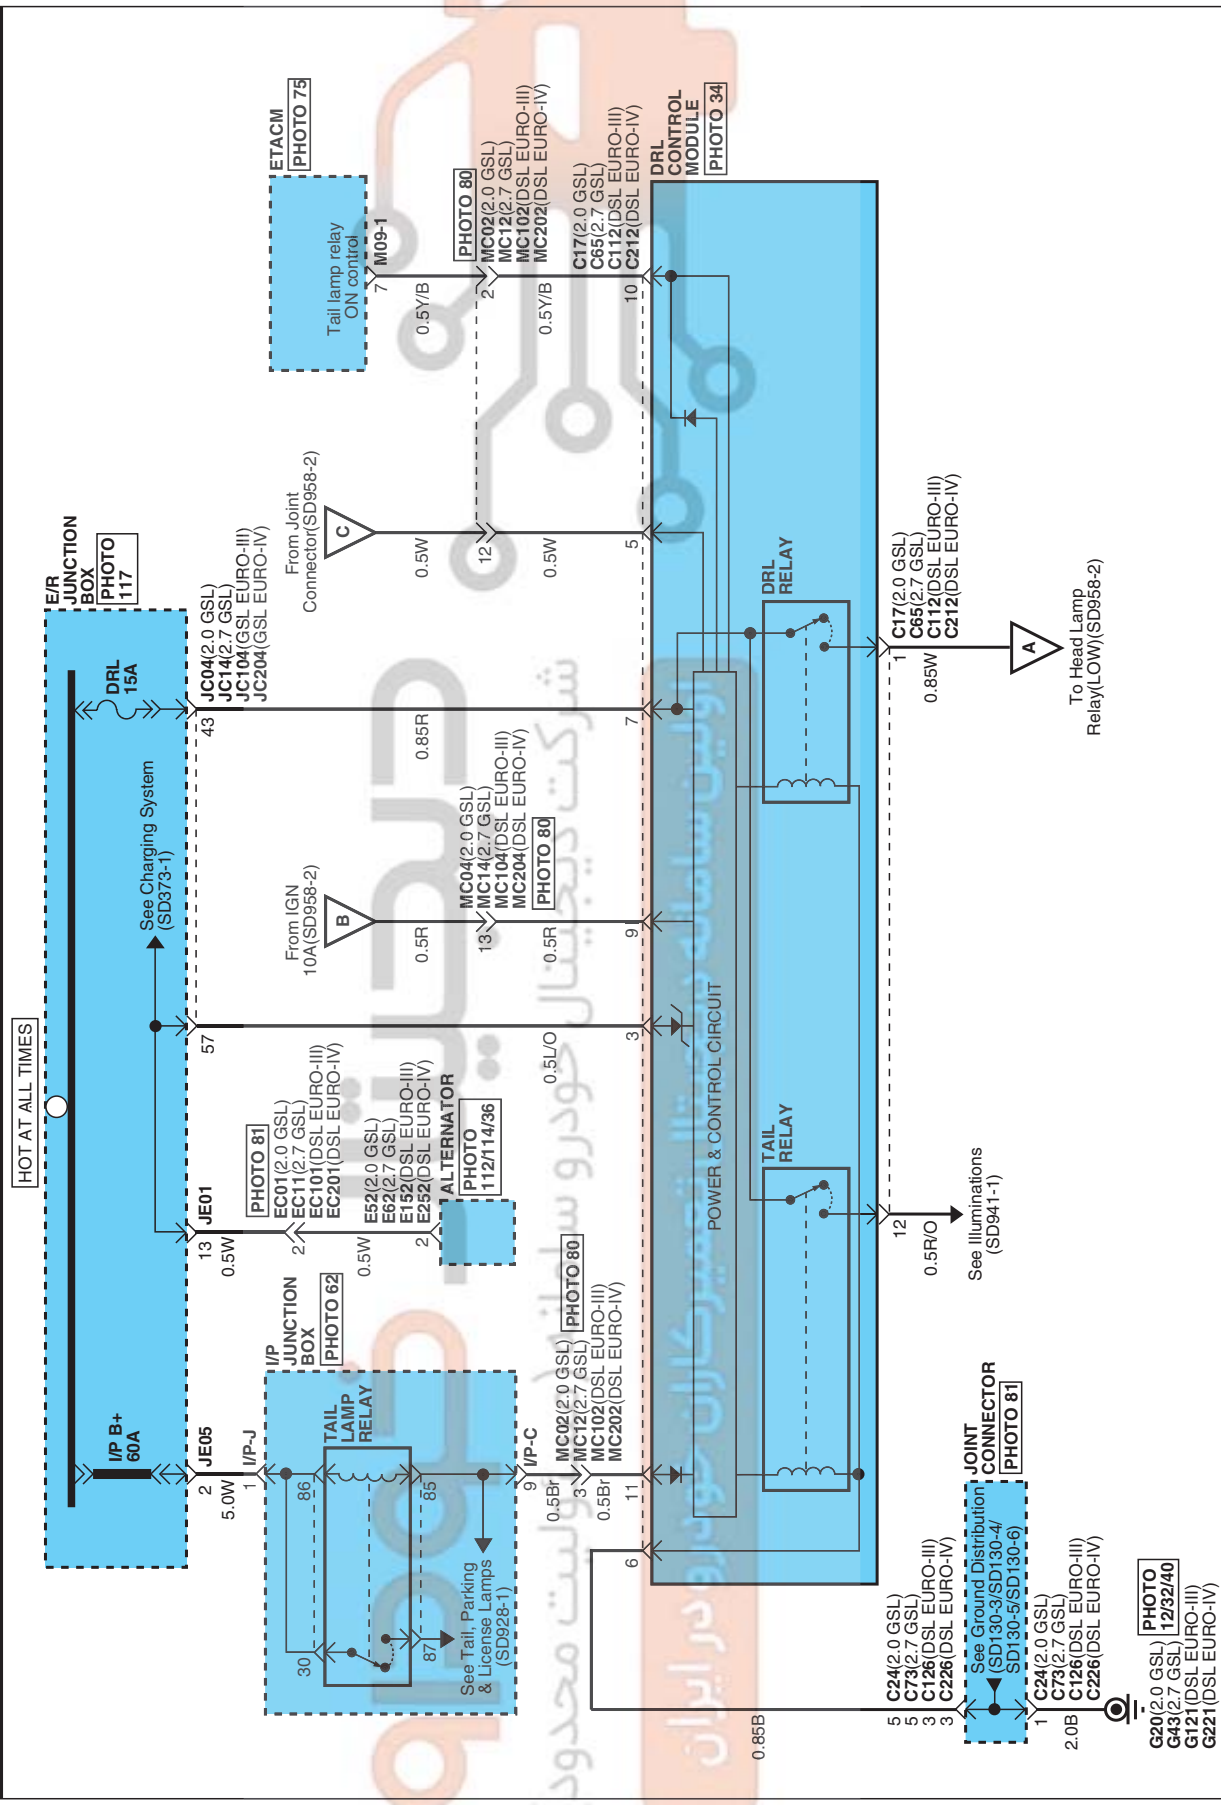

DAYTIME RUNNING LIGHTS EE583E4F

DAYTIME RUNNING LIGHTS (1)

SD958-1

DAYTIME RUNNING LIGHTS

DAYTIME RUNNING LIGHTS (2)

SD958-2

JC04, MC03, MC04 : 2.0GSL
 JC14, MC13, MC14 : 2.7GSL
 JC104, MC103, MC104 : DSL EURO-III
 JC204, MC203, MC204 : DSL EURO-IV

EKM5D6958BL

DAYTIME RUNNING LIGHTS

DAYTIME RUNNING LIGHTS (3)

SD958-3

C-17/C65/C112/C212

KET_1809WP_12F_Gr

M06-3

MLX_040III_16F_Gr

E03

KUM_NMWP_06F_B

M09-3

AMP_0407_22F_W_HD

E16

KUM_NMWP_06F_B

M25-1

KET_0509_18F_W

E52/E62/E152/E252

KET_58X_02F_B

شرکت دیجیتال خودرو سامانه (مسئولیت محدود)
اولین سامانه دیجیتال تعمیرکاران خودرو در ایران

DAYTIME RUNNING LIGHTS

DAYTIME RUNNING LIGHTS (4)

SD958-4

MEMO

دیجیتال خودرو