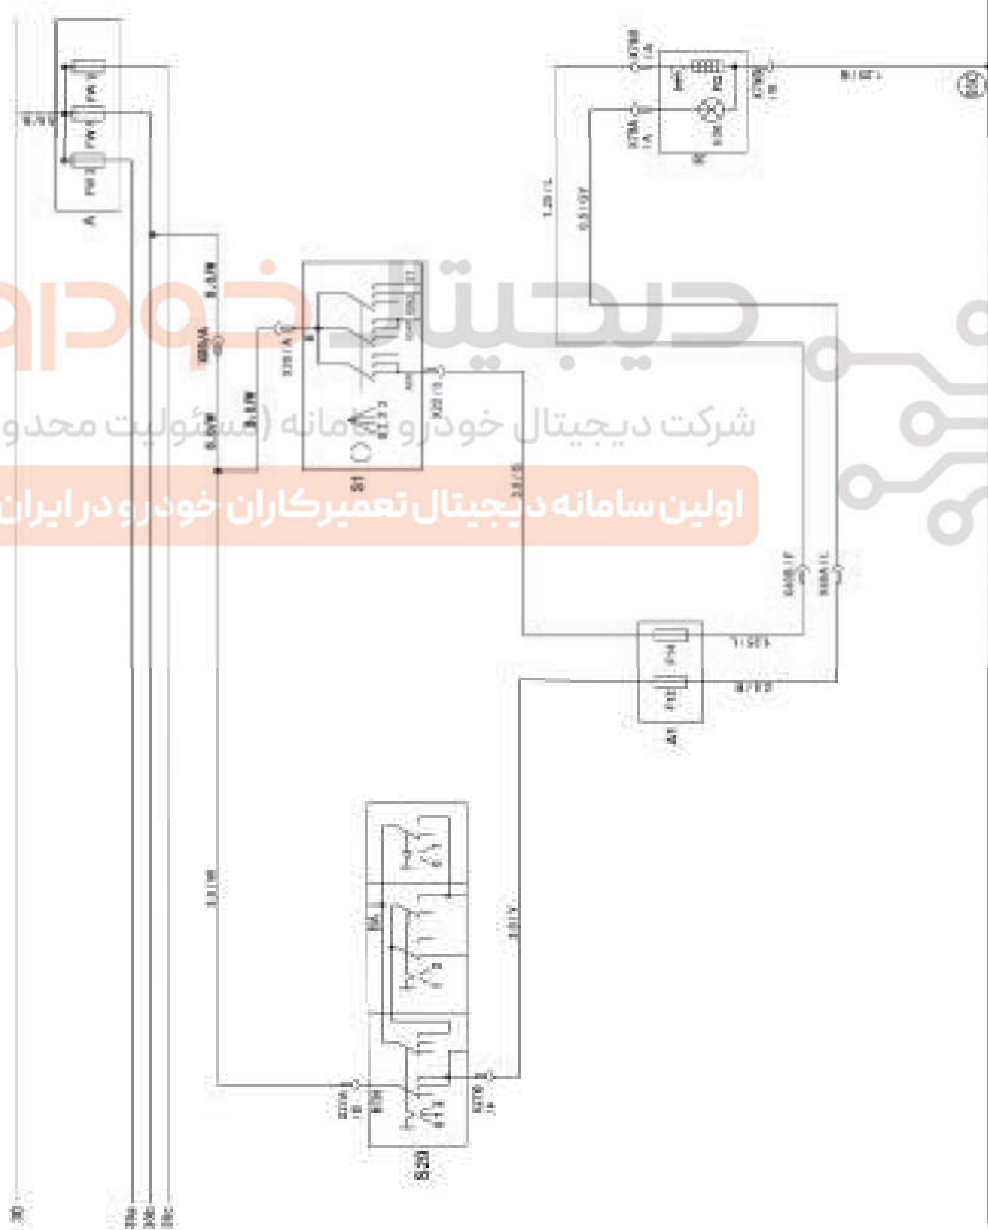

کنترل بخاری (پنل) و فنک

کد وسیله	نوع و وسیله
A	جعبه فنل اصلی
FV1	فیوز اصلی مدل مختلفه با توان ۱/۲۵ FL
AL	جعبه فنل
F12	فیوز TML
F14	فیوز CMAR
SL	سولنوئید
S20	سولنوئید پمپ
R	فنک
X231A	اتصال به دسته سیم موتور ۱
X400F	اتصال به دسته سیم فنل
X400A/L	اتصال به دسته سیم فنل