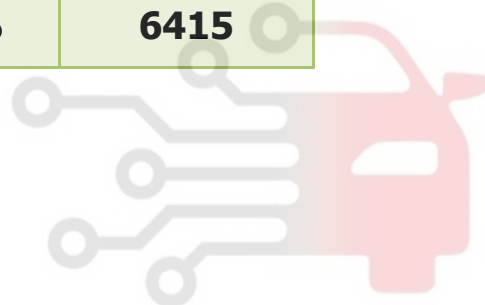

Electrical outside Mirrors- SOREN ECO MUX

شرح	کد
باتري	BB00
جعبه فيوز	BF00
سوئيچ	SW00
يونيت نود مركزي	BCM
كليد هاي تنظيم آينه سمت راننده	6000
موتور هاي آينه هاي جانبي سمت چپ	6410
موتور هاي آينه هاي جانبي سمت راست	6415

شرکت دیجیتال خودرو (مسئولیت محدود)

اولین سامانه دیجیتال تعمیرکاران خودرو در ایران