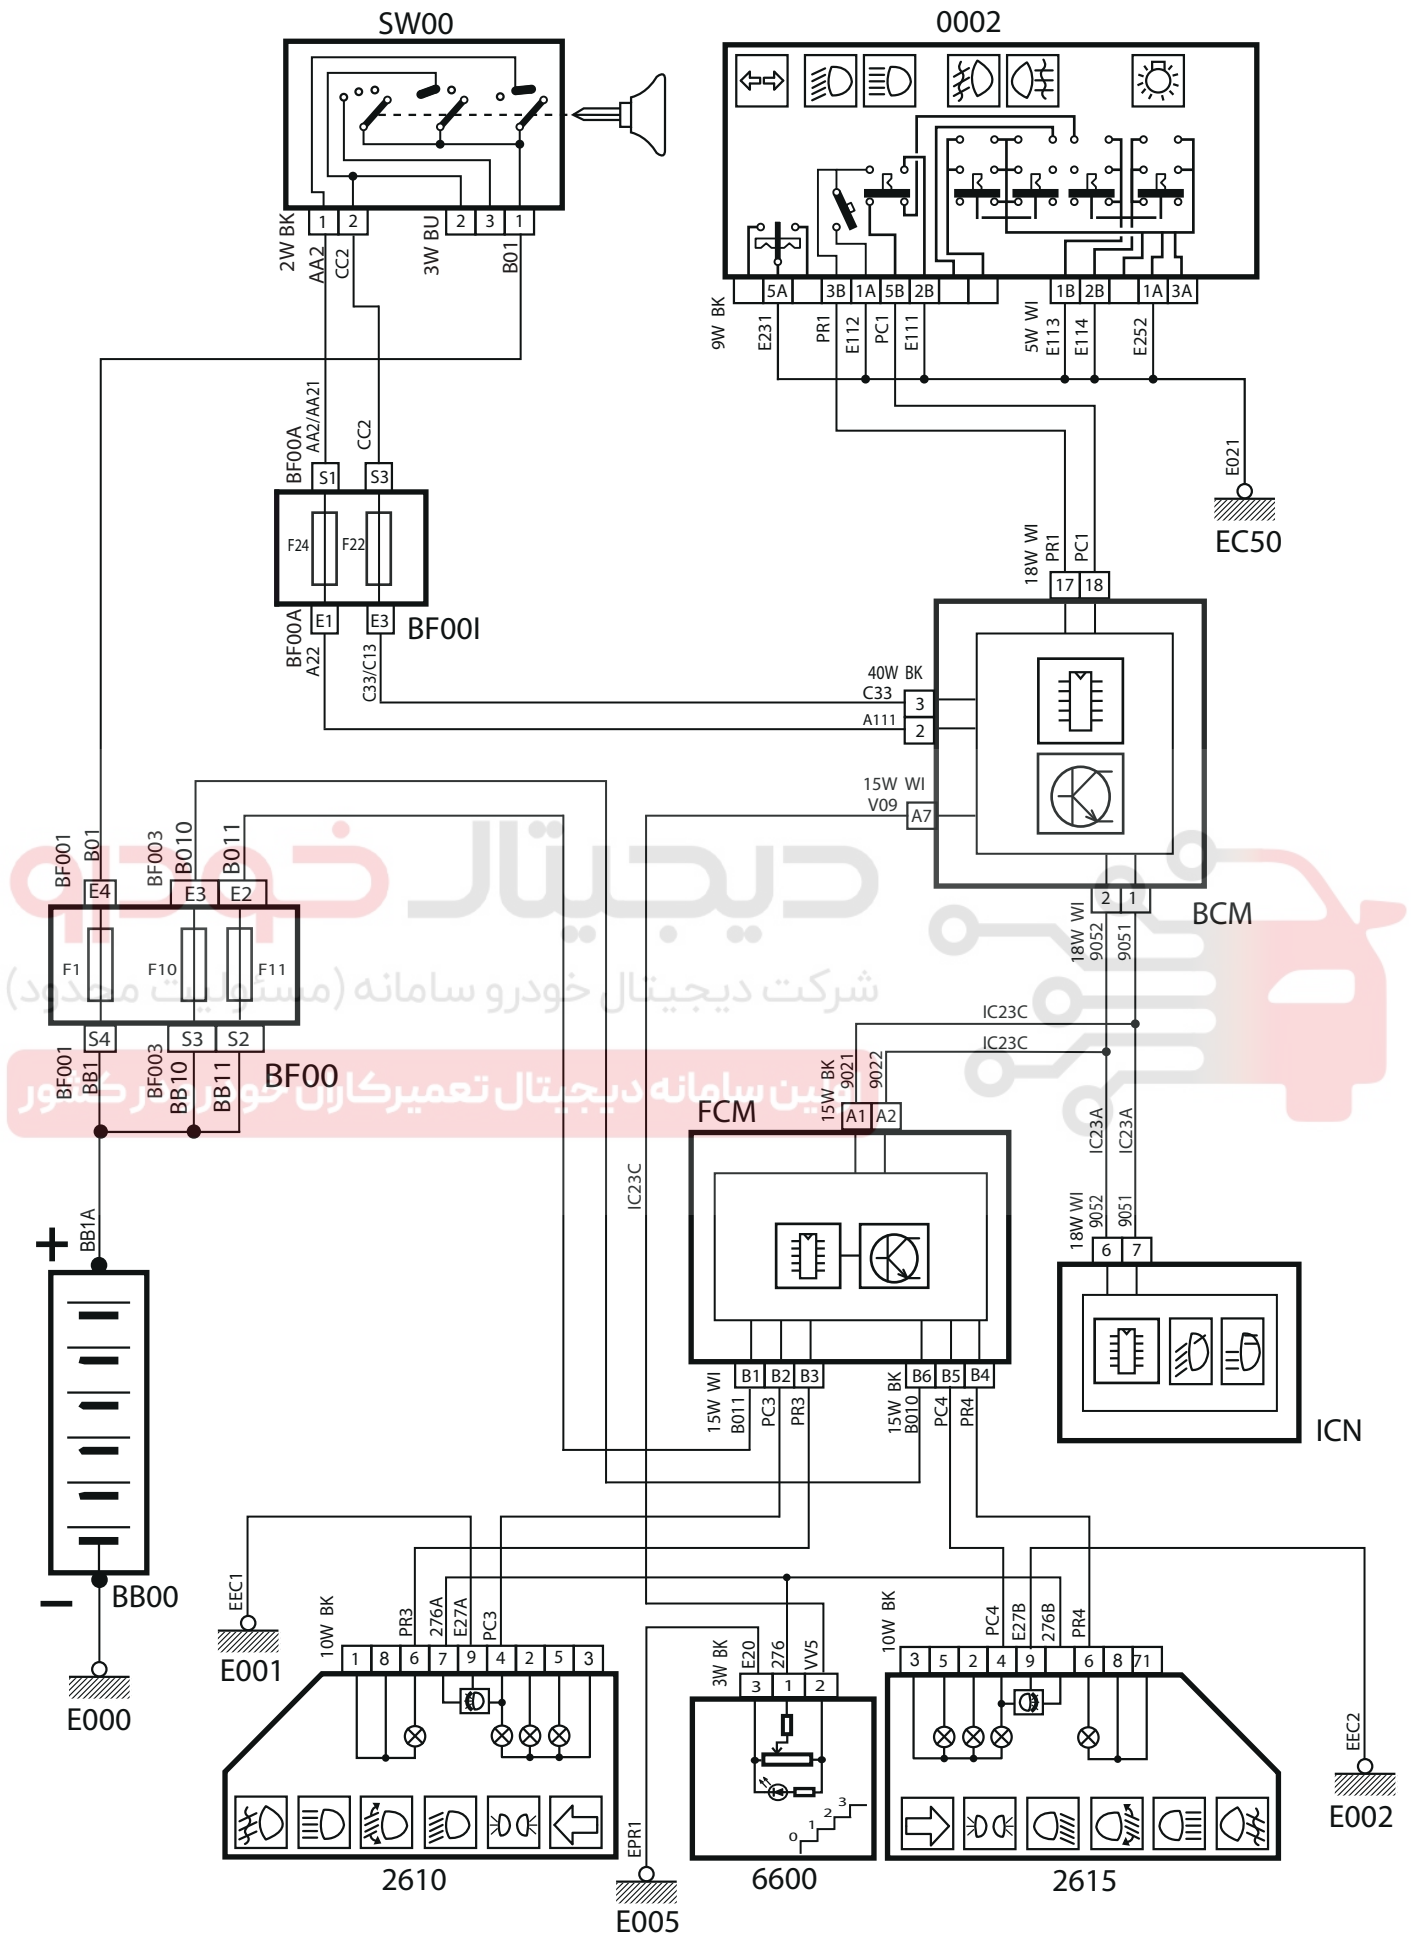

Head Lamp - Runna ECO MUX

شرح	کد
باتری	BB00
فیورهای داخل محفظه موتور، بالای FCM	BF00
فیورهای داخل اتاق، بالای BCM	BF00I
سوئیچ	SW00
نود مرکزی داخل اتاق	BCM
نود جلو آمپر	ICN
نود جلو	FCM
دسته راهنما	0002
مجموعه چراغ‌های جلو سمت چپ	2610
مجموعه چراغ‌های جلو سمت راست	2615
کلید تنظیم ارتفاع چراغ جلو	6600

* چنانچه شماره وایرینگ دسته سیم اصلی خودرو IK00424780 ، IK00397080 و IK00349880 بود از نقشه شماتیک اول و در غیر اینصورت از نقشه دوم استفاده نمایید.

Head Lamps - Runna ECO MUX

Head Lamps - Runna ECO MUX