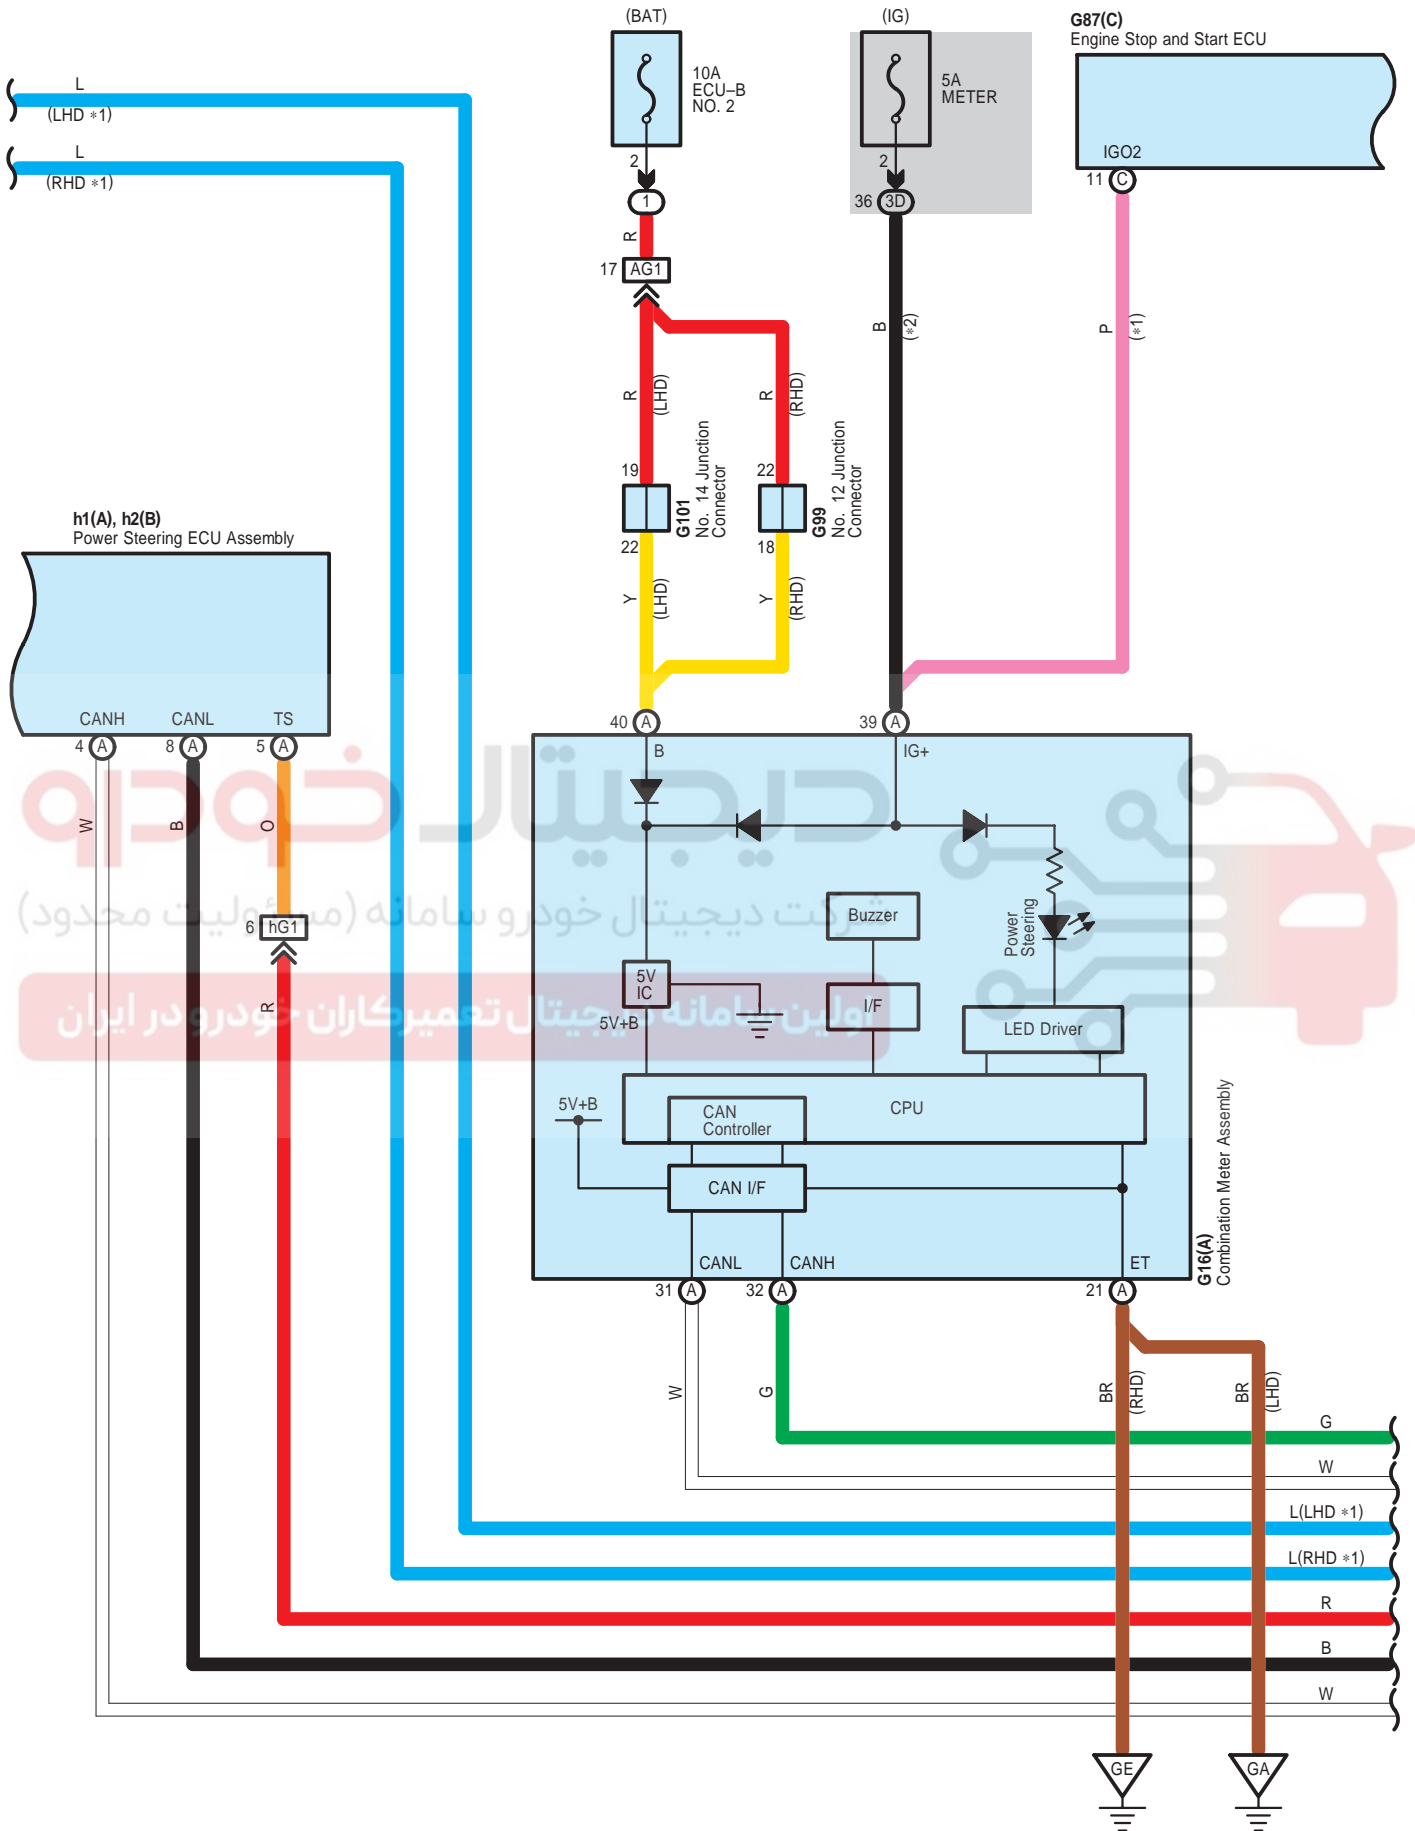

EPS

* 1 : w/ Stop & Start System
 * 2 : w/o Stop & Start System

EPS

دیجیتال خودرو
شرکت دیجیتال خودرو سامانه (مسئولیت محدود)
اولین سامانه دیجیتال تعمیرکاران خودرو در ایران

- * 1 : w/ Stop & Start System
- * 3 : w/ VSC
- * 4 : w/o VSC
- * 5 : Diesel
- * 6 : 3ZR-FE, 3ZR-FAE
- * 7 : 2AR-FE
- * 8 : Except *5
- * 9 : Shielded

B 28
Black

B 29
Gray

B 75
Black

B 76
Black

EPS

B 77
Black

G 14
White

G 16
Black