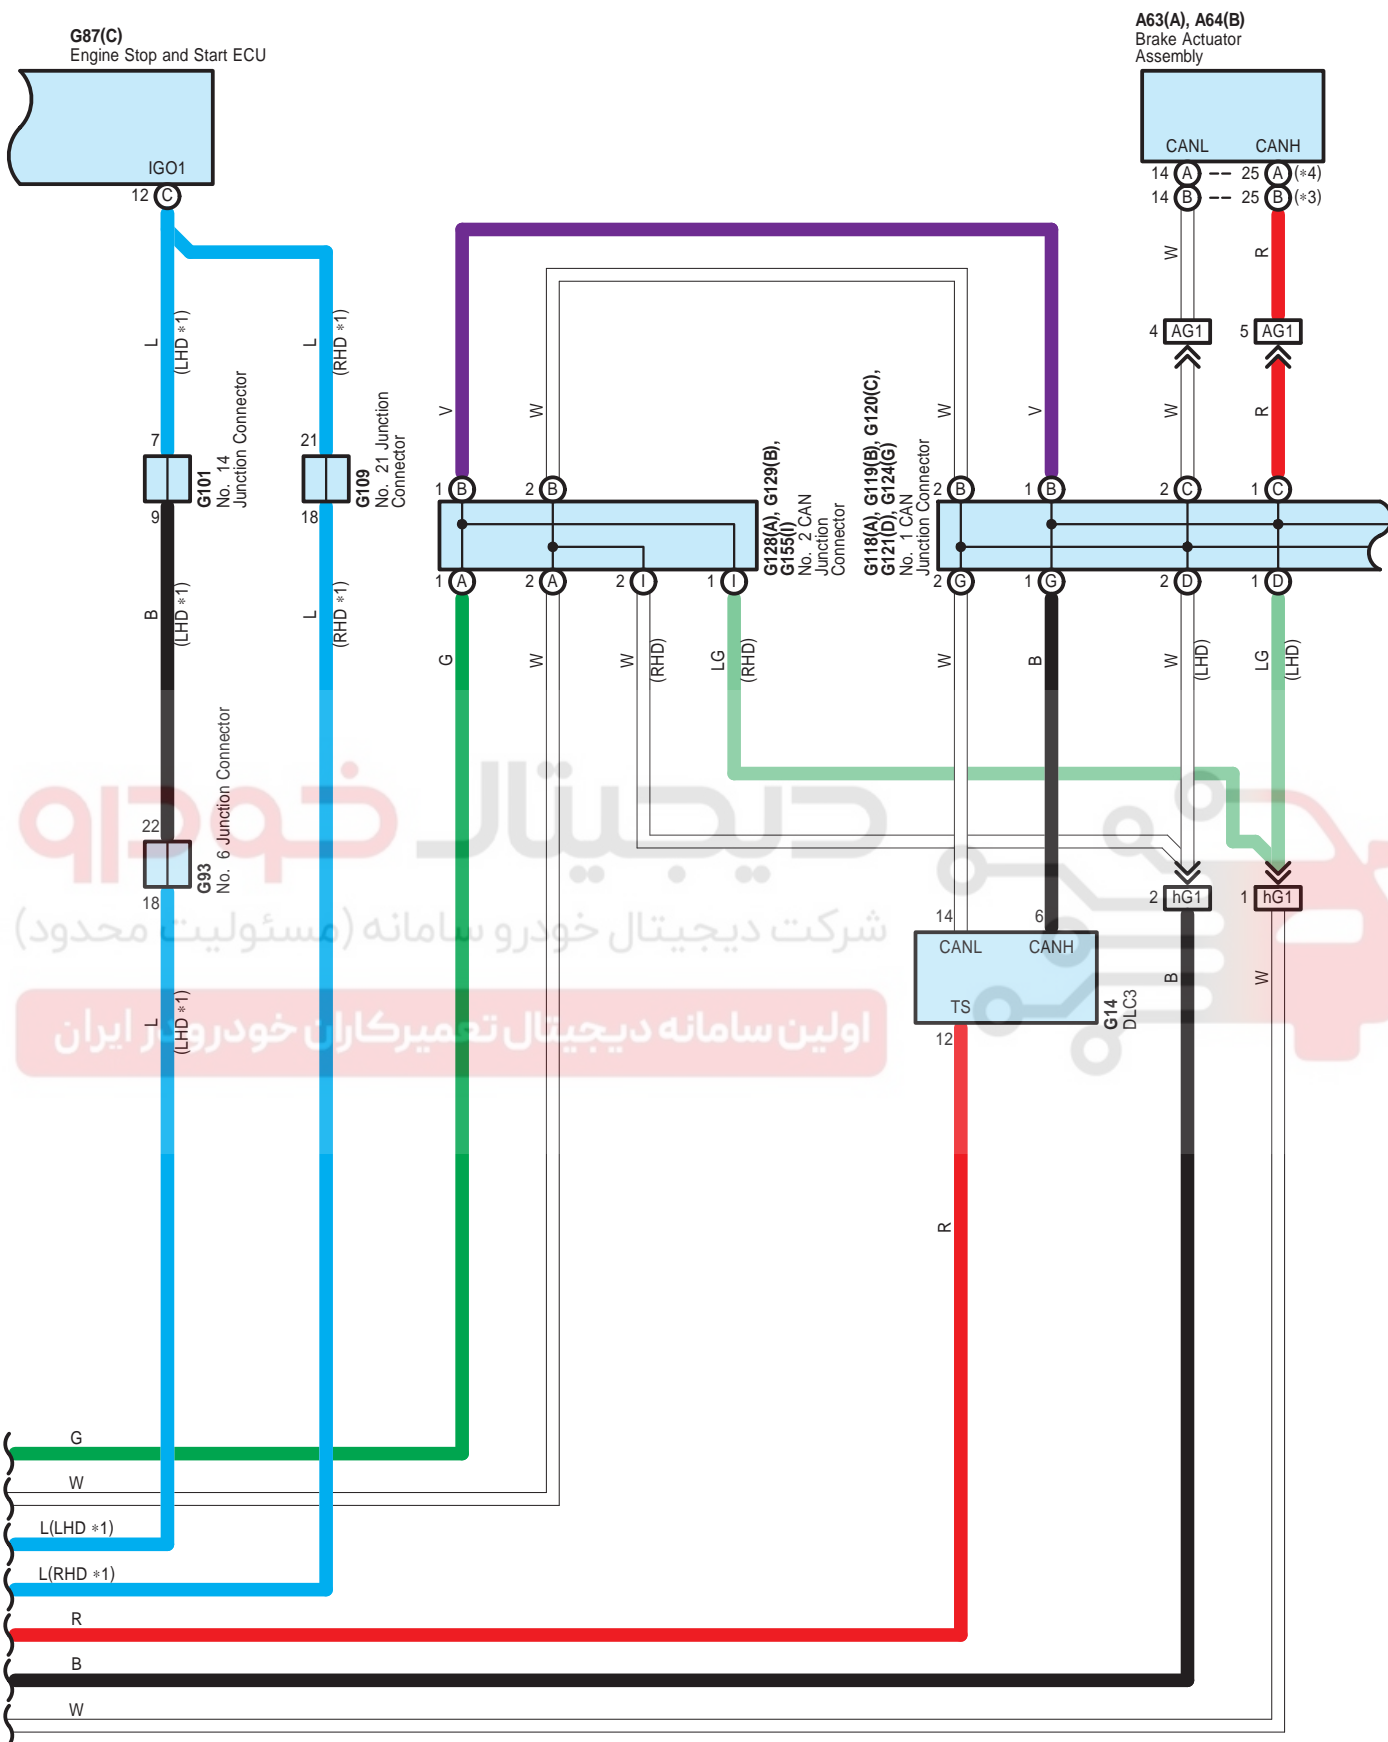

EPS

* 1 : w/ Stop & Start System
 * 2 : w/o Stop & Start System

EPS

دیجیتال خودرو
شرکت دیجیتال خودرو سامانه (مسئولیت محدود)
اولین سامانه دیجیتال تعمیرکاران خودرو در ایران

- * 1 : w/ Stop & Start System
- * 3 : w/ VSC
- * 4 : w/o VSC
- * 5 : Diesel
- * 6 : 3ZR-FE, 3ZR-FAE
- * 7 : 2AR-FE
- * 8 : Except *5
- * 9 : Shielded

B 28
Black

B 29
Gray

B 75
Black

B 76
Black

EPS

B 77
Black

G 14
White

G 16
Black

G 87
Black

G 93
White

G 99
White

G101
White

G109
White

G118
White

G119
White

G120
White