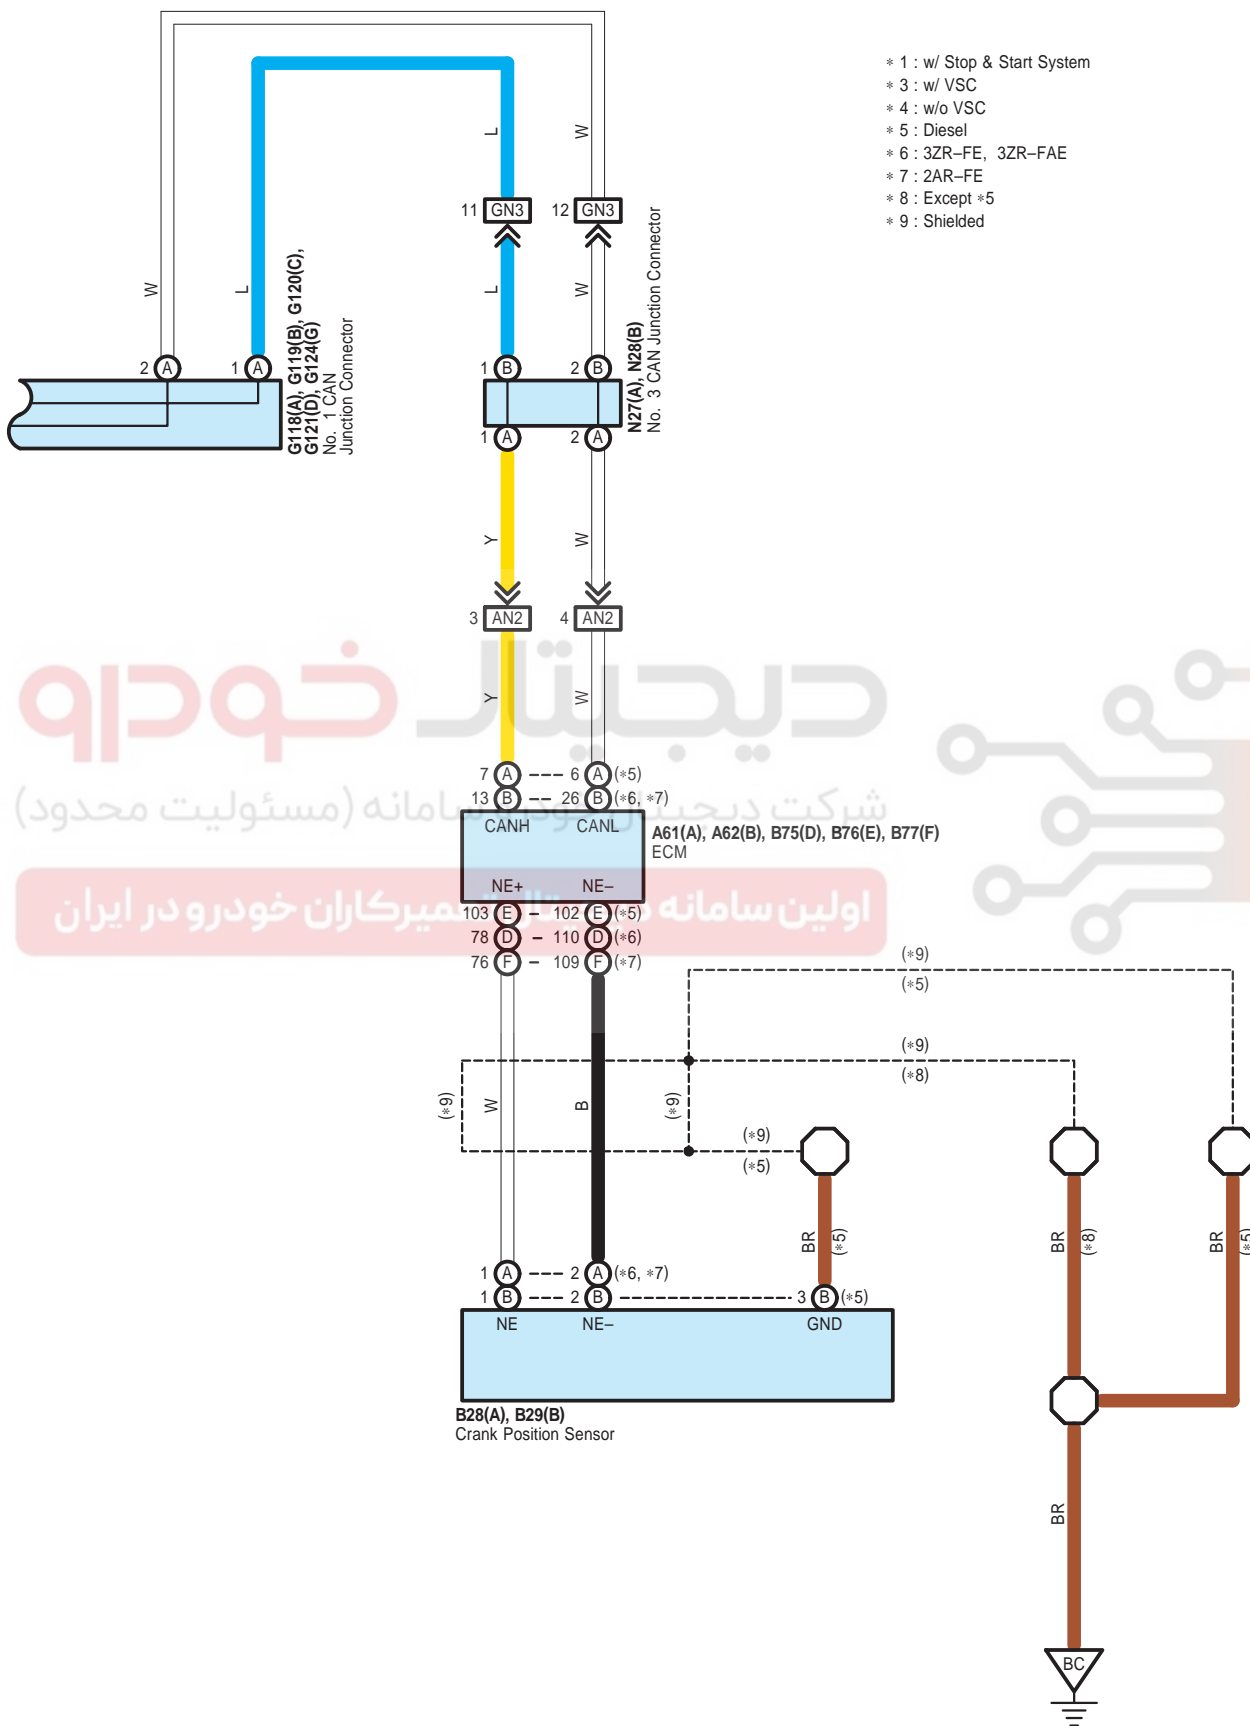

EPS

* 1 : w/ Stop & Start System
 * 2 : w/o Stop & Start System

EPS

دیجیتال خودرو
شرکت دیجیتال خودرو سامانه (مسئولیت محدود)
اولین سامانه دیجیتال تعمیرکاران خودرو در ایران

- * 1 : w/ Stop & Start System
- * 3 : w/ VSC
- * 4 : w/o VSC
- * 5 : Diesel
- * 6 : 3ZR-FE, 3ZR-FAE
- * 7 : 2AR-FE
- * 8 : Except *5
- * 9 : Shielded