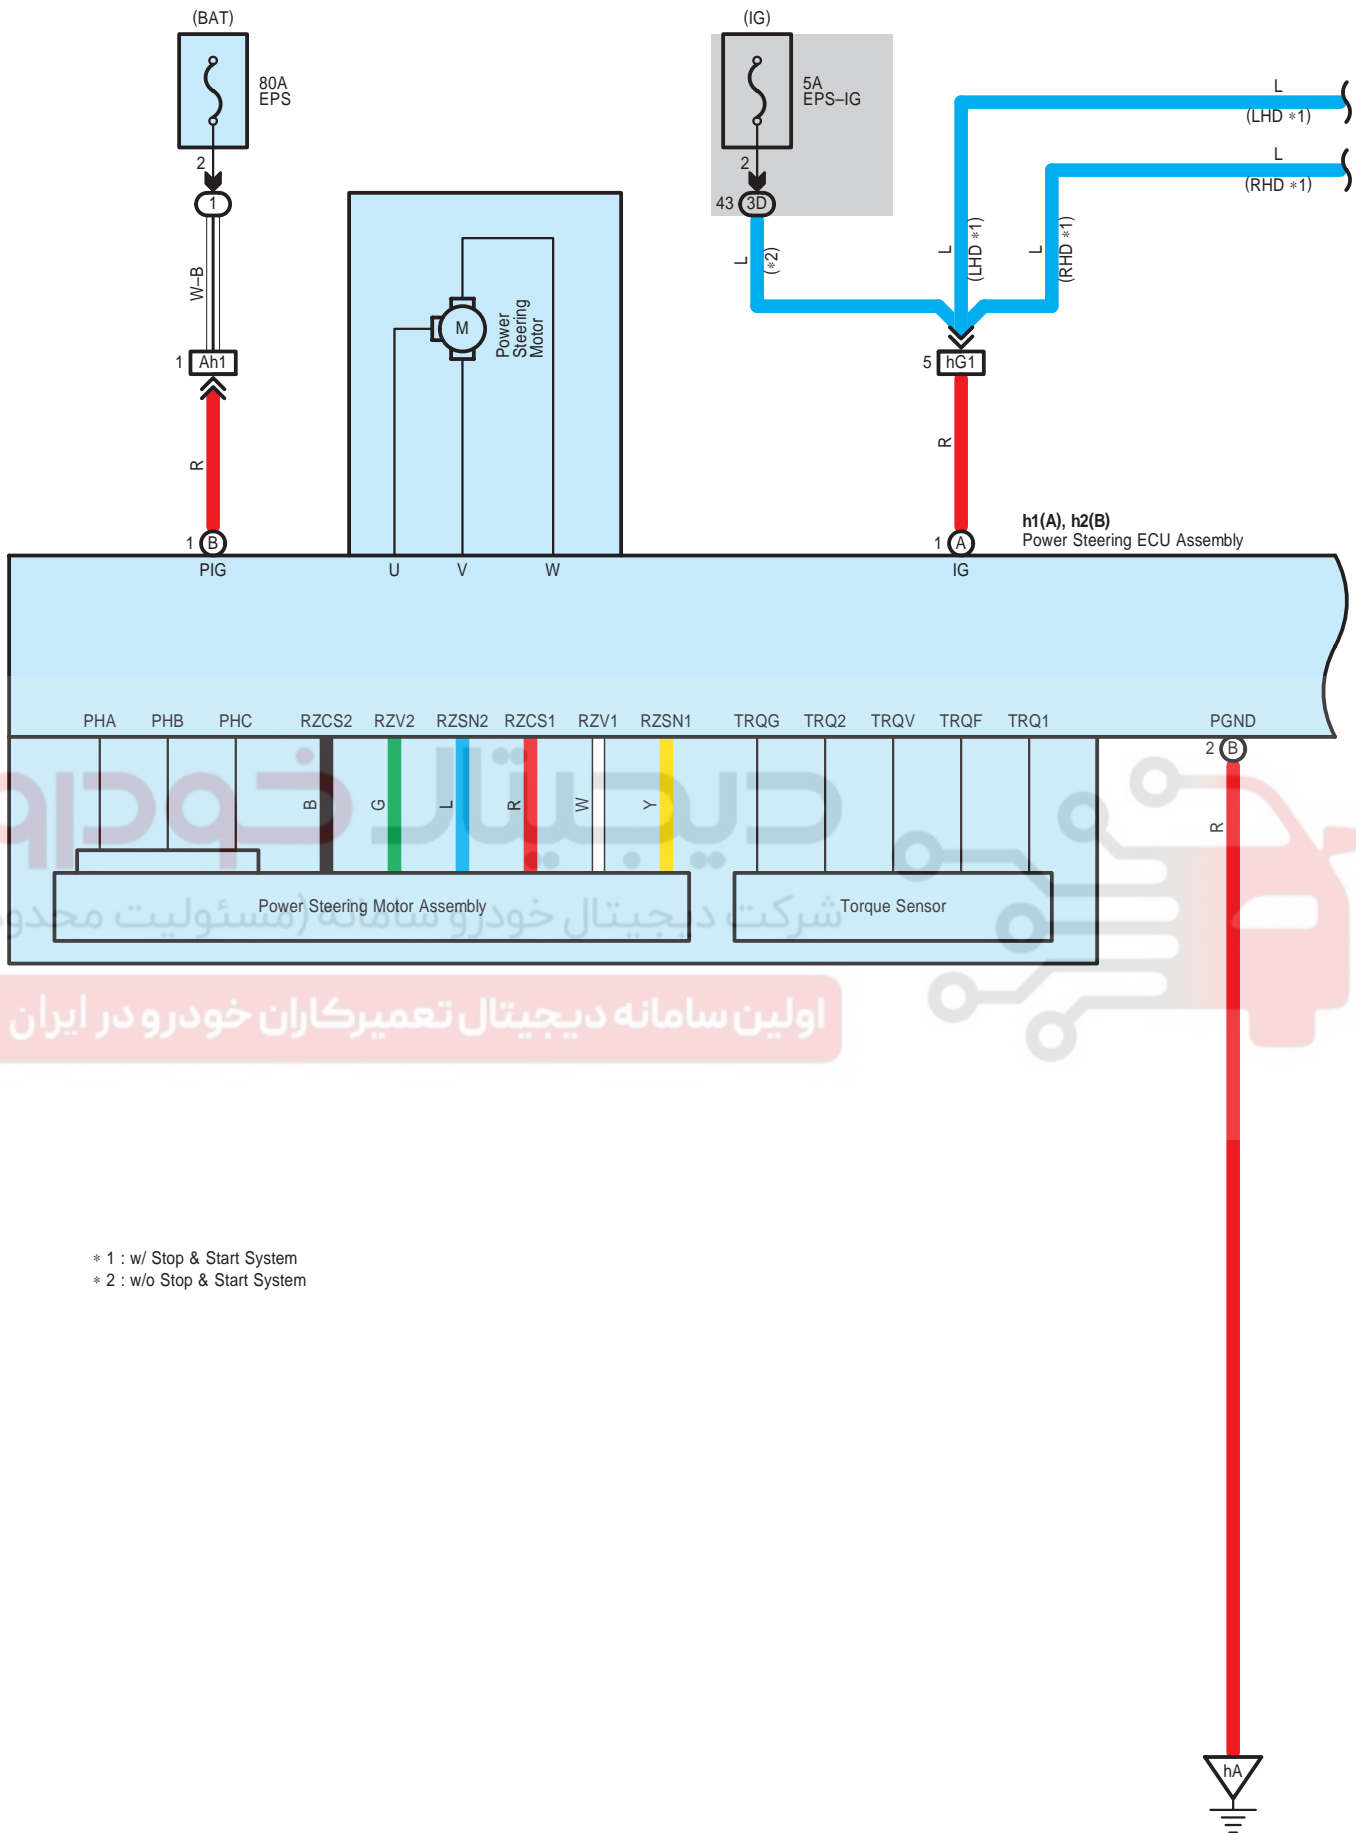

EPS

* 1 : w/ Stop & Start System
 * 2 : w/o Stop & Start System

EPS

دیجیتال خودرو
شرکت دیجیتال خودرو سامانه (مسئولیت محدود)
اولین سامانه دیجیتال تعمیرکاران خودرو در ایران

- * 1 : w/ Stop & Start System
- * 3 : w/ VSC
- * 4 : w/o VSC
- * 5 : Diesel
- * 6 : 3ZR-FE, 3ZR-FAE
- * 7 : 2AR-FE
- * 8 : Except *5
- * 9 : Shielded