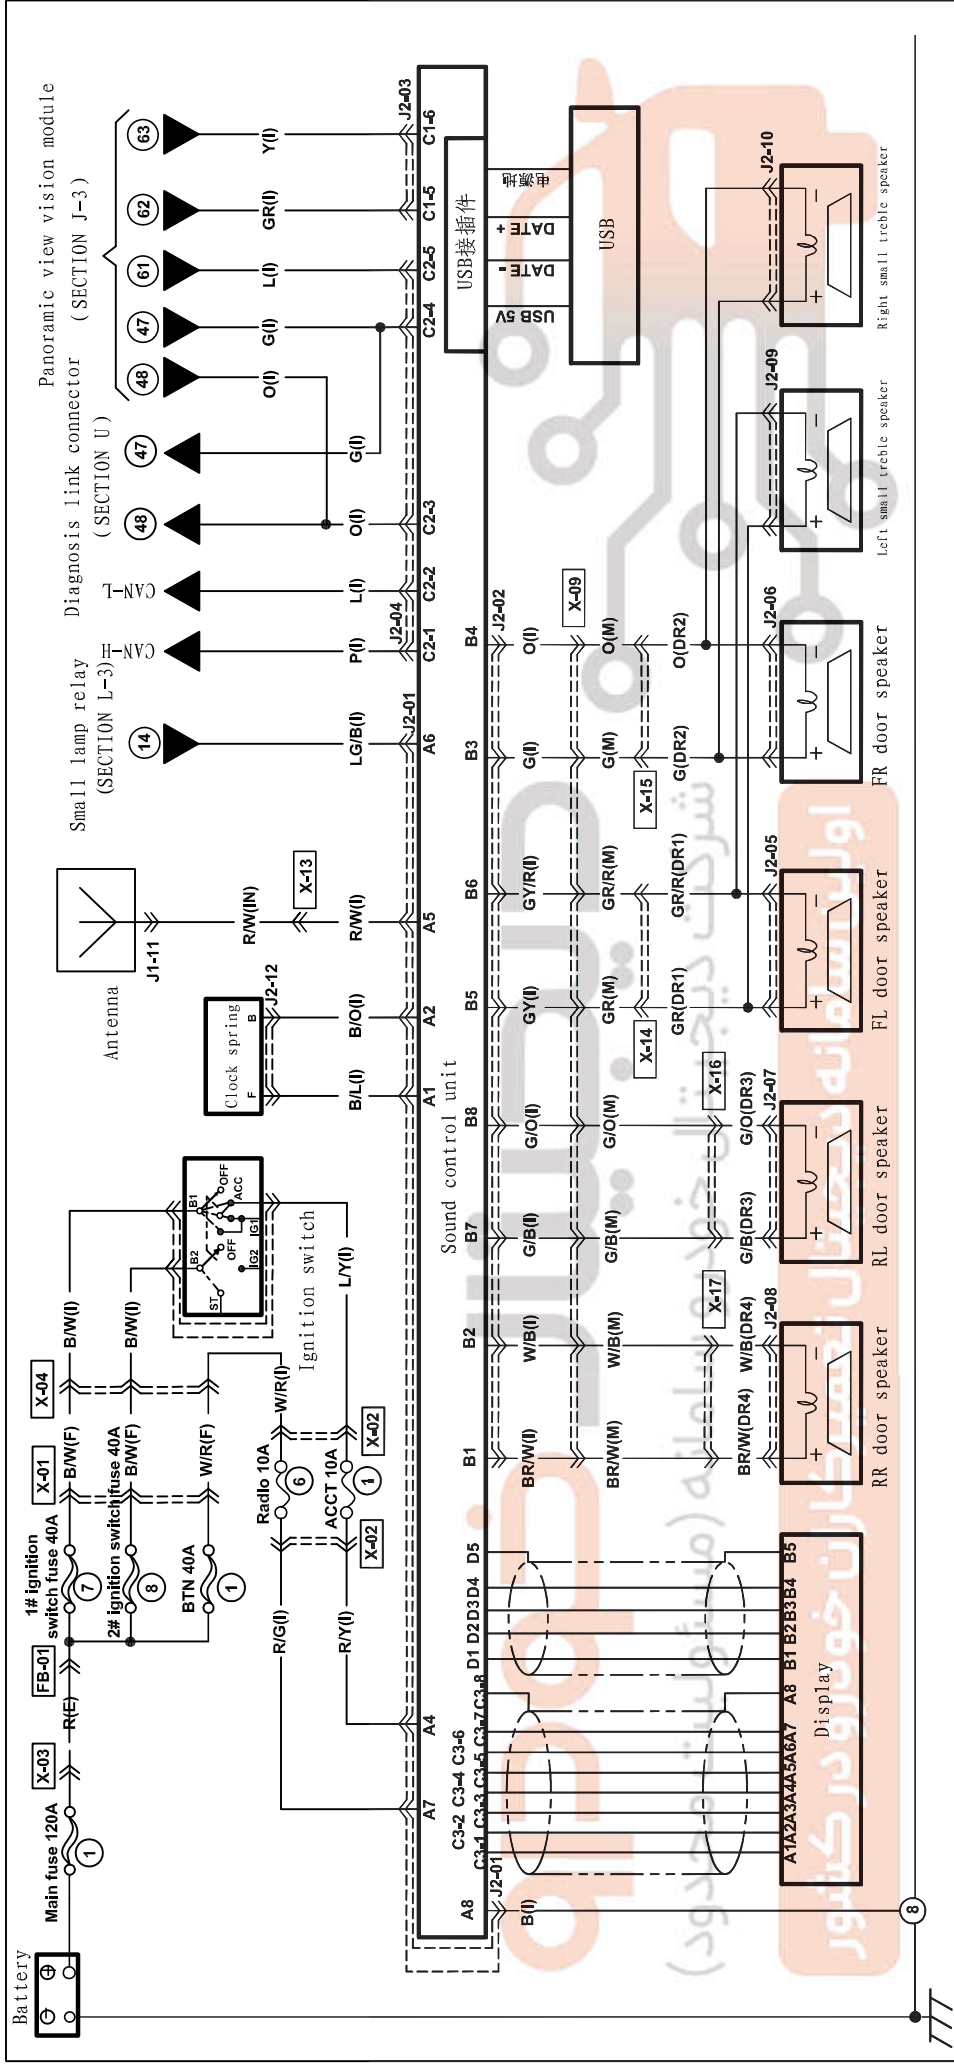

Sound System (CD / DVD rear vision system)

J-1

J1-01 Sound unit A Black (I)		J1-02 Sound unit B Brown (I)		J1-03 Sound unit C1 Yellow(I)		J1-14 Sound unit C2 Green(I)		J2-12 Clock spring (I)	
J1-06 RL door speaker(DR3)		J1-07 RR door speaker(DR4)		J1-09 Right small treble speaker(I)		J1-10 Antenna (IN)		J1-04 FL door speaker(DR1)	
J1-08 Left small treble speaker(I)		J1-11 RR door speaker		J1-05 FR door speaker		J1-15 Rear vision camera(W)		J1-05 FR door speaker(DR2)	

سایت دیجیتالی خودروسامانه (مسئولیت محدود)
 اولین مرکز تعمیرات تخصصی خودروسامانه در کشور

J2-01 Sound unit A Black (I)		J2-02 Sound unit B Brown (I)		J2-03 Sound unit C1 Yellow(I)		J2-04 Sound unit C2 Green(I)		J2-12 Clock spring (I)	
J1a-05 FL door speaker(DR1)		J2-07 RL door speaker (DR3)		J2-09 Left small treble speaker(DR1)		J2-10 Right small treble speaker(DR2)		J2-11 Antenna (IN)	
J1a-06 FR door speaker(DR2)		J2-08 RR door speaker (DR4)		J2-10 Right small treble speaker(DR2)					