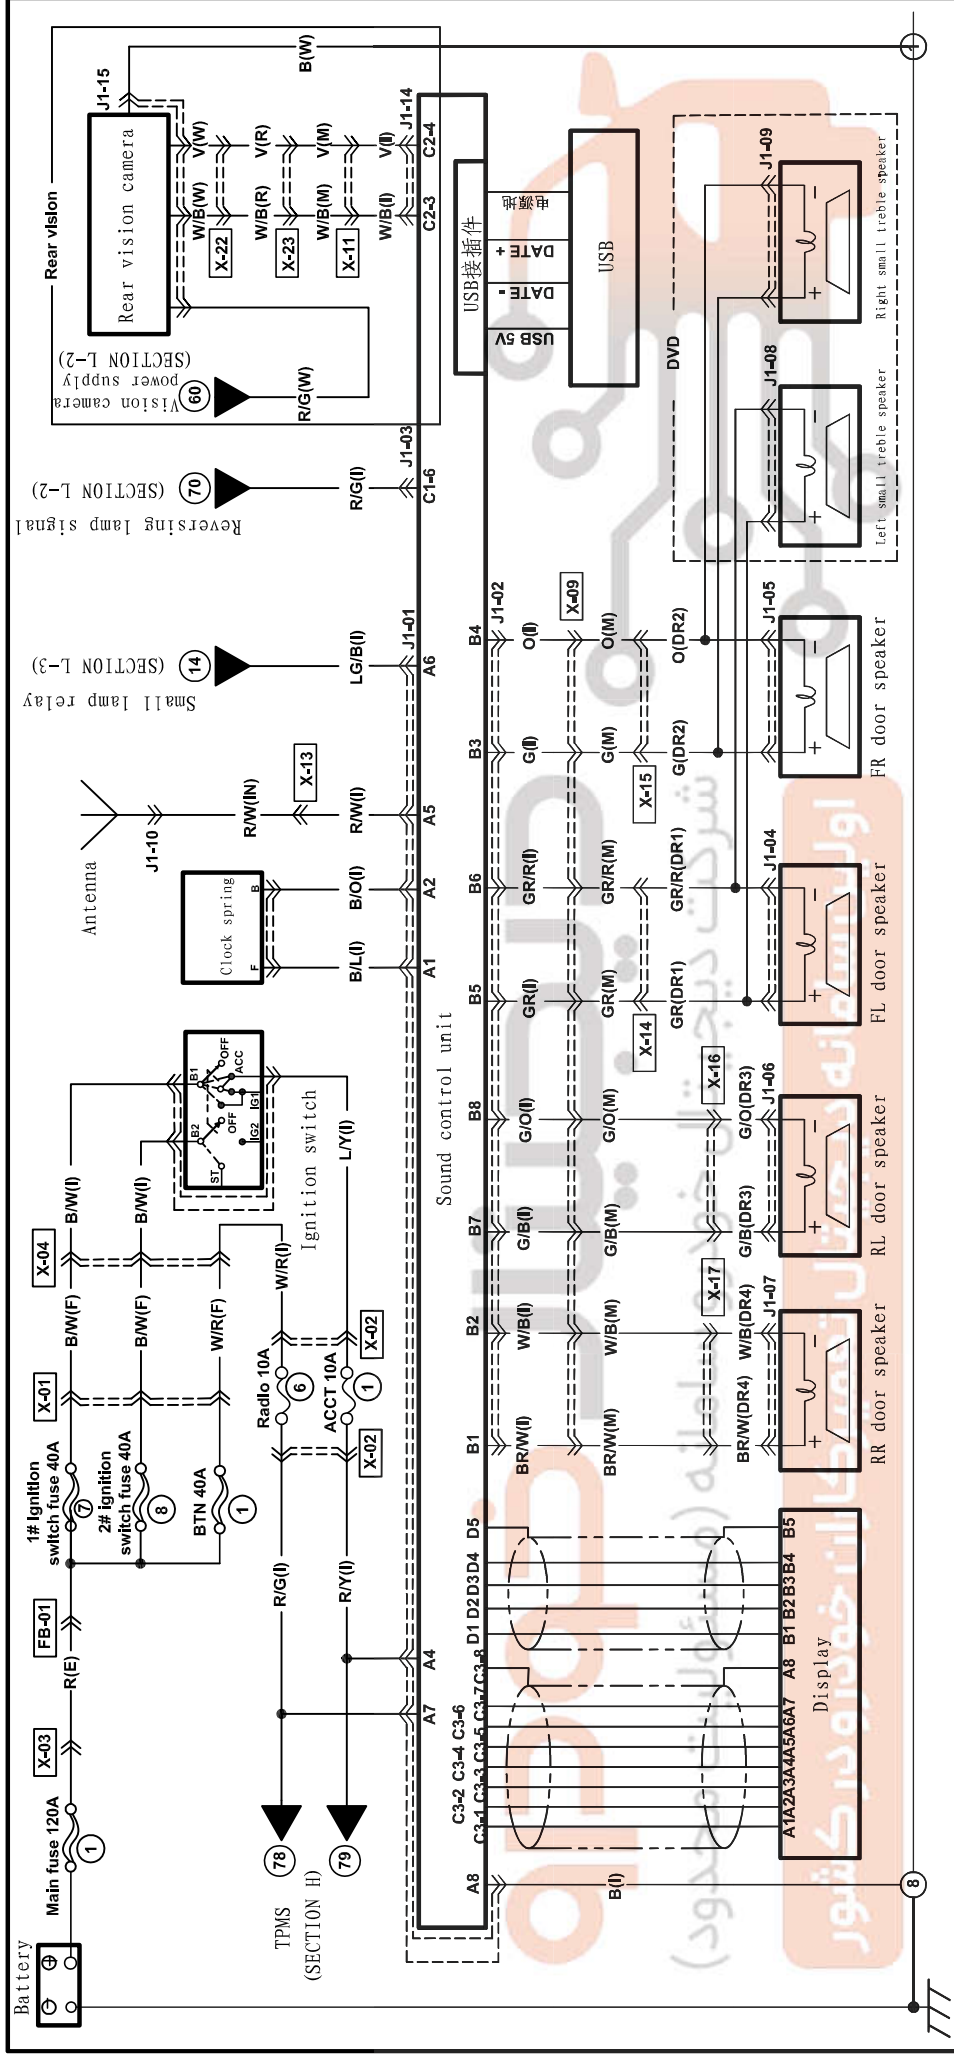

Sound System (CD / DVD rear vision system)

J-1

J1-01 Sound unit A Black (I)		J1-02 Sound unit B Brown (I)		J1-03 Sound unit C1 Yellow(I)		J1-14 Sound unit C2 Green(I)		J2-12 Clock spring (I)	
J1-06 RL door speaker(DR3)		J1-07 RR door speaker(DR4)		J1-09 Right small treble speaker(I)		J1-10 Antenna (IN)		J1-04 FL door speaker(DR1)	
J1-08 Left small treble speaker(I)		J1-11 RR door speaker		J1-05 FR door speaker		J1-15 Rear vision camera(W)		J1-05 FR door speaker(DR2)	

سایت دیجیتالی خودروسامانه (مسئولیت محدود)
 اولین مرکز تعمیرات تخصصی خودروسامانه در کشور

J2-01 Sound unit A Black (I)		J2-02 Sound unit B Brown (I)		J2-03 Sound unit C1 Yellow(I)		J2-04 Sound unit C2 Green(I)		J2-12 Clock spring (I)	
J1a-05 FL door speaker(DR1)		J2-07 RL door speaker (DR3)		J2-09 Left small treble speaker(DR1)		J2-10 Right small treble speaker(DR2)		J2-11 Antenna (IN)	
J1a-06 FR door speaker(DR2)		J2-08 RR door speaker (DR4)		J2-10 Right small treble speaker(DR2)					