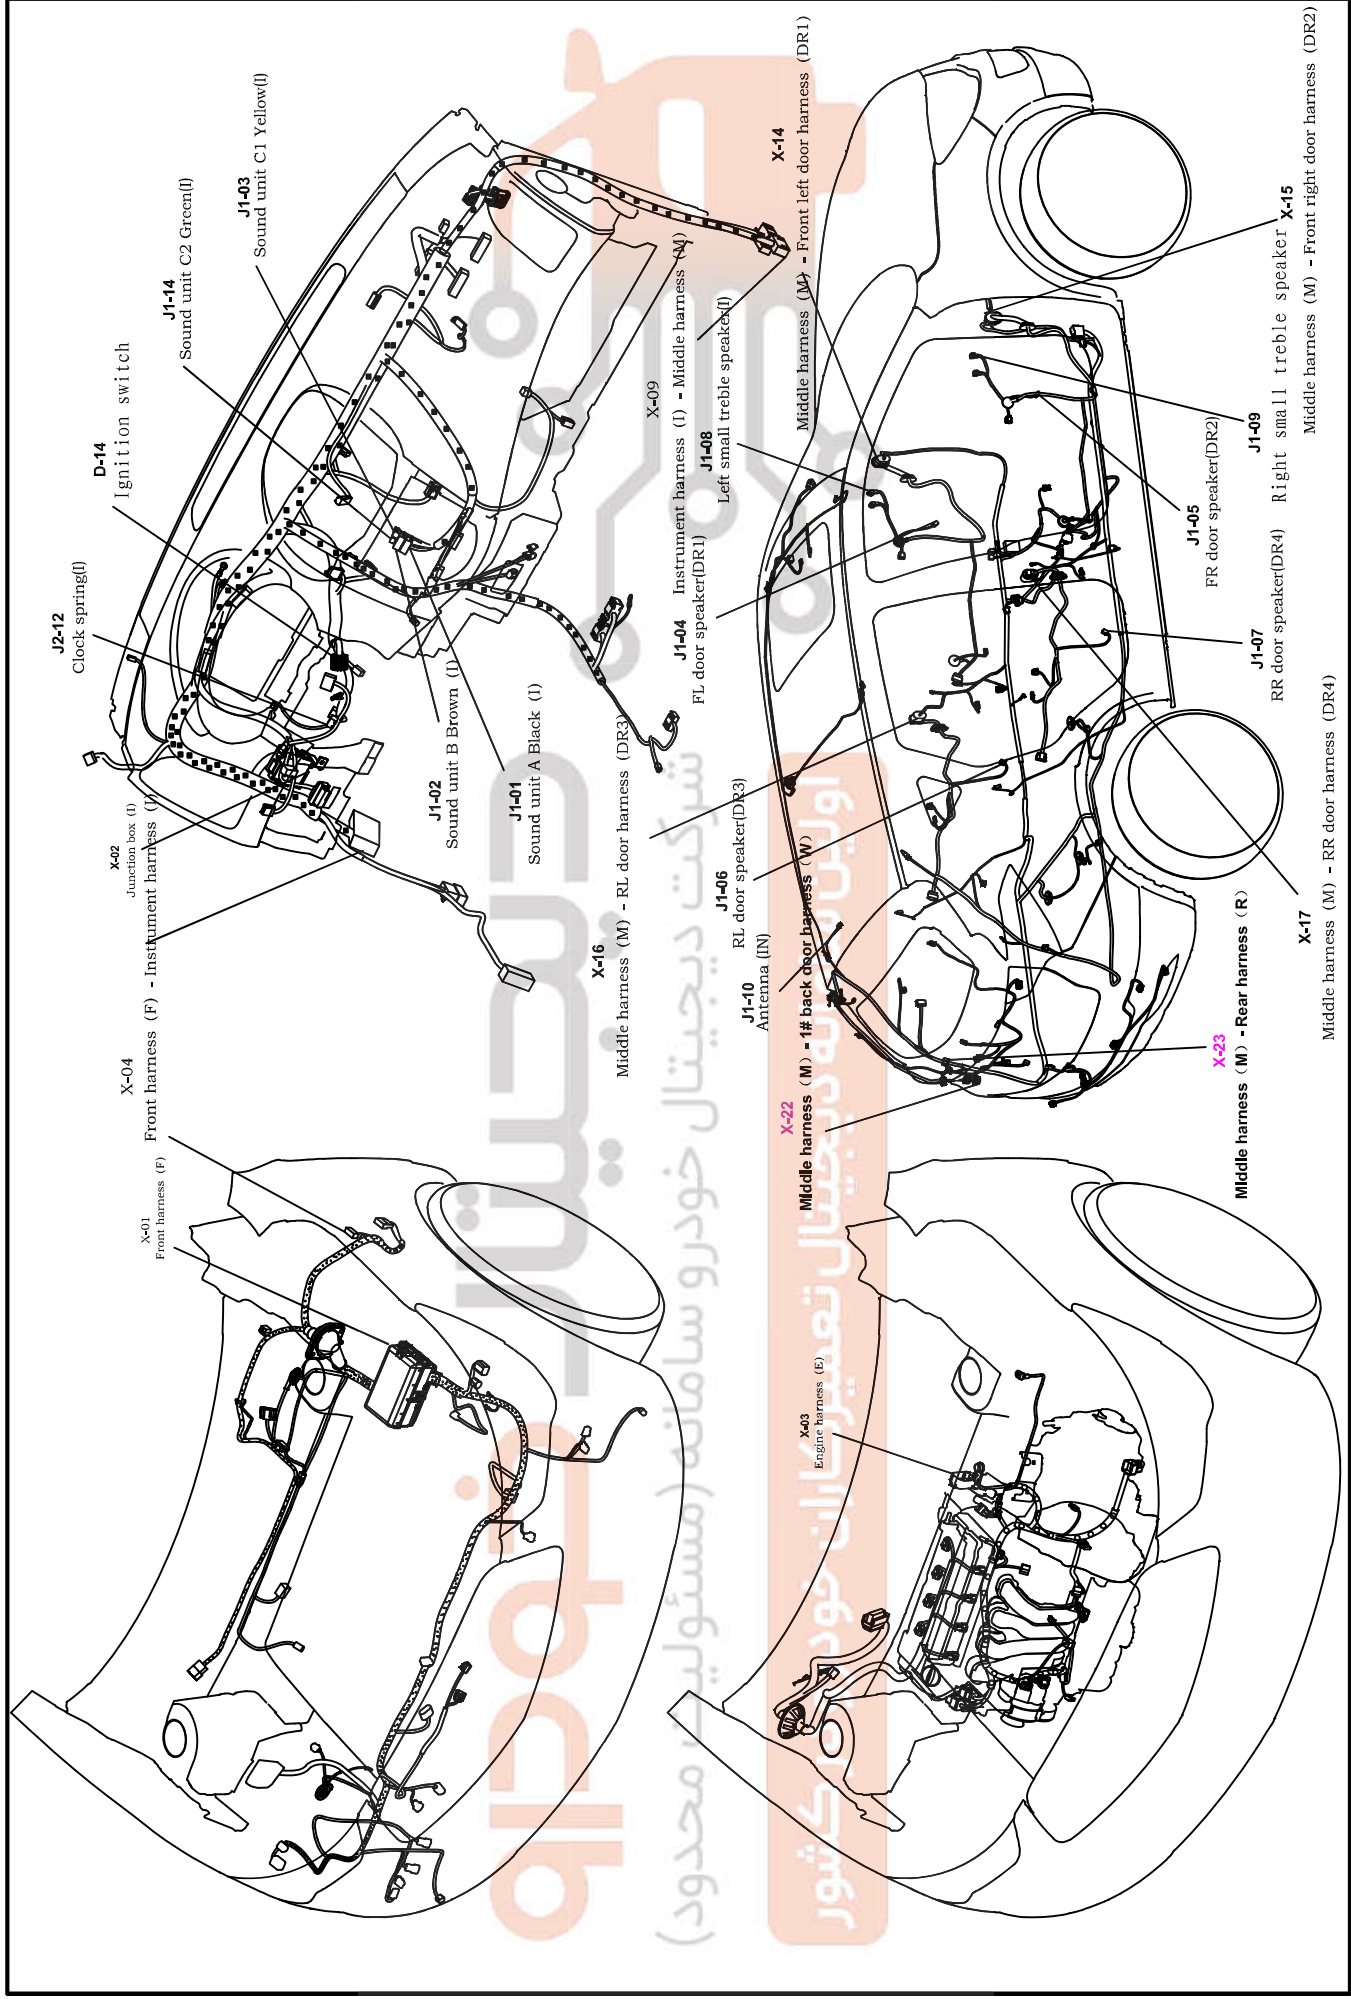

Sound System (CD / DVD rear vision system)

J-1

J1-01 Sound unit A Black (I)		J1-02 Sound unit B Brown (I)		J1-03 Sound unit C1 Yellow(I)		J1-14 Sound unit C2 Green(I)		J2-12 Clock spring (I)	
J1-06 RL door speaker(DR3)		J1-07 RR door speaker(DR4)		J1-09 Right small treble speaker(I)		J1-10 Antenna (IN)		J1-04 FL door speaker(DR1)	
J1-08 Left small treble speaker(I)		J1-11 RR door speaker		J1-05 FR door speaker		J1-15 Rear vision camera(W)		J1-05 FR door speaker(DR2)	

سایت دیجیتالی خودروسامانه (مسئولیت محدود)
 اولین مرکز تعمیرات تخصصی خودروسامانه در کشور

J2-01 Sound unit A Black (I)		J2-02 Sound unit B Brown (I)		J2-03 Sound unit C1 Yellow(I)		J2-04 Sound unit C2 Green(I)		J2-12 Clock spring (I)	
J1a-05 FL door speaker(DR1)		J2-07 RL door speaker (DR3)		J2-09 Left small treble speaker(DR1)		J2-10 Right small treble speaker(DR2)		J2-11 Antenna (IN)	
J1a-06 FR door speaker(DR2)		J2-08 RR door speaker (DR4)		J2-10 Right small treble speaker(DR2)					

Sound System (DVD 360 panoramic view)