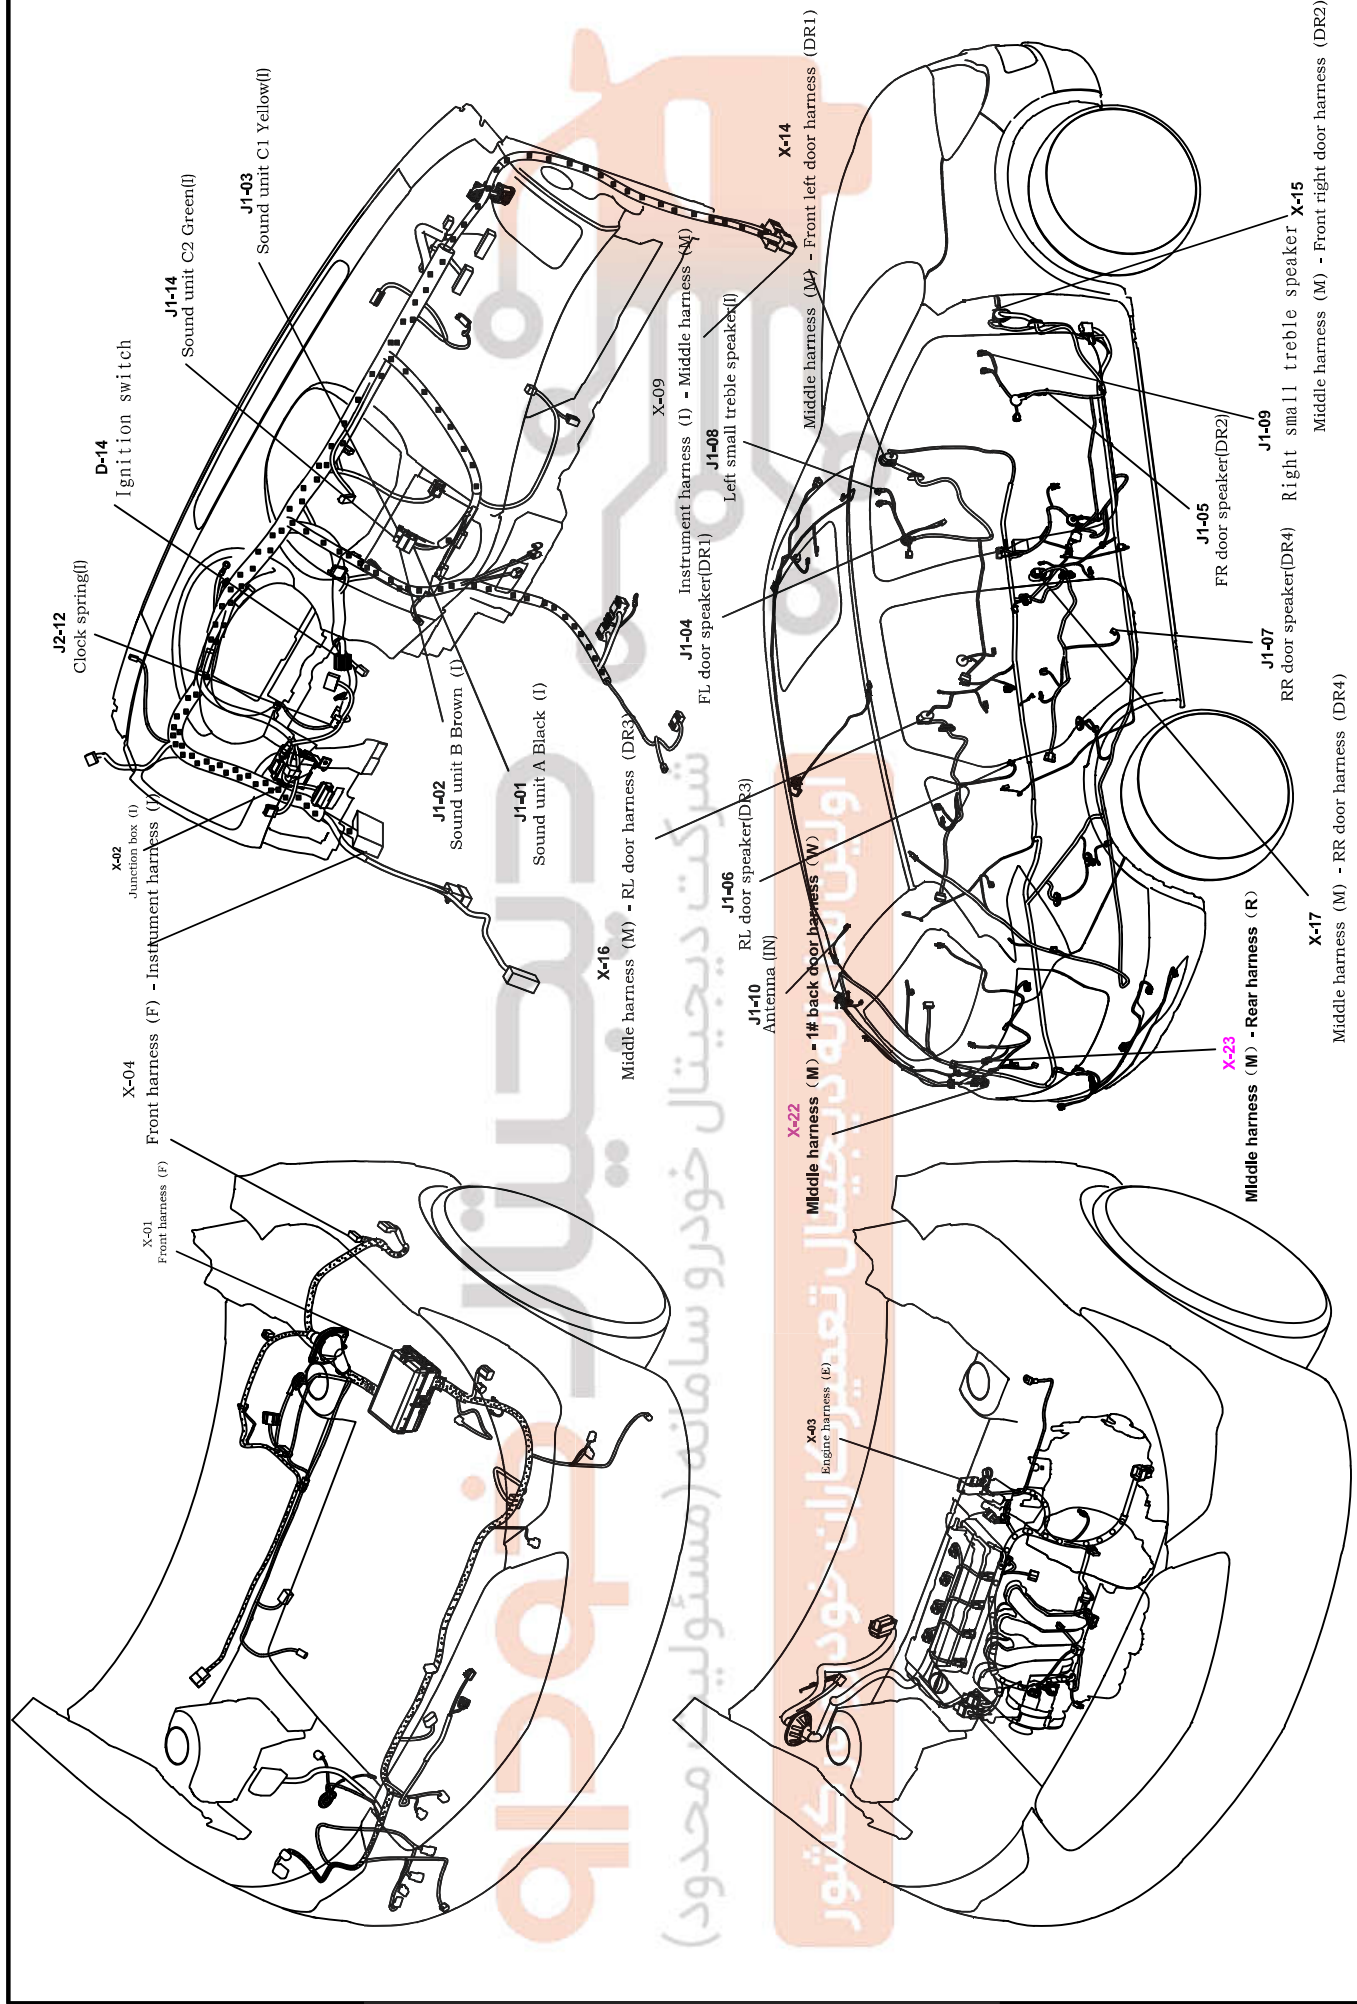

Sound System (CD / DVD rear vision system)

J-1

J1-01 Sound unit A Black (I)		J1-02 Sound unit B Brown (I)		J1-03 Sound unit C1 Yellow(I)		J1-14 Sound unit C2 Green(I)		J2-12 Clock spring (I)	
J1-06 RL door speaker(DR3)		J1-07 RR door speaker(DR4)		J1-09 Right small treble speaker(I)		J1-10 Antenna (IN)		J1-04 FL door speaker(DR1)	
J1-08 Left small treble speaker(I)		J1-11 RR door speaker		J1-05 FR door speaker		J1-15 Rear vision camera(W)		J1-05 FR door speaker(DR2)	

سایت دیجیتالی خودروسامانه (مسئولیت محدود)
 اولین مرکز تعمیرات تخصصی خودروسامانه در کشور

J2-01 Sound unit A Black (I)		J2-02 Sound unit B Brown (I)		J2-03 Sound unit C1 Yellow(I)		J2-04 Sound unit C2 Green(I)		J2-12 Clock spring (I)	
J1a-05 FL door speaker(DR1)		J2-07 RL door speaker (DR3)		J2-09 Left small treble speaker(DR1)		J2-10 Right small treble speaker(DR2)		J2-11 Antenna (IN)	
J1a-06 FR door speaker(DR2)		J2-08 RR door speaker (DR4)		J2-10 Right small treble speaker(DR2)					

Sound System (DVD 360 panoramic view)