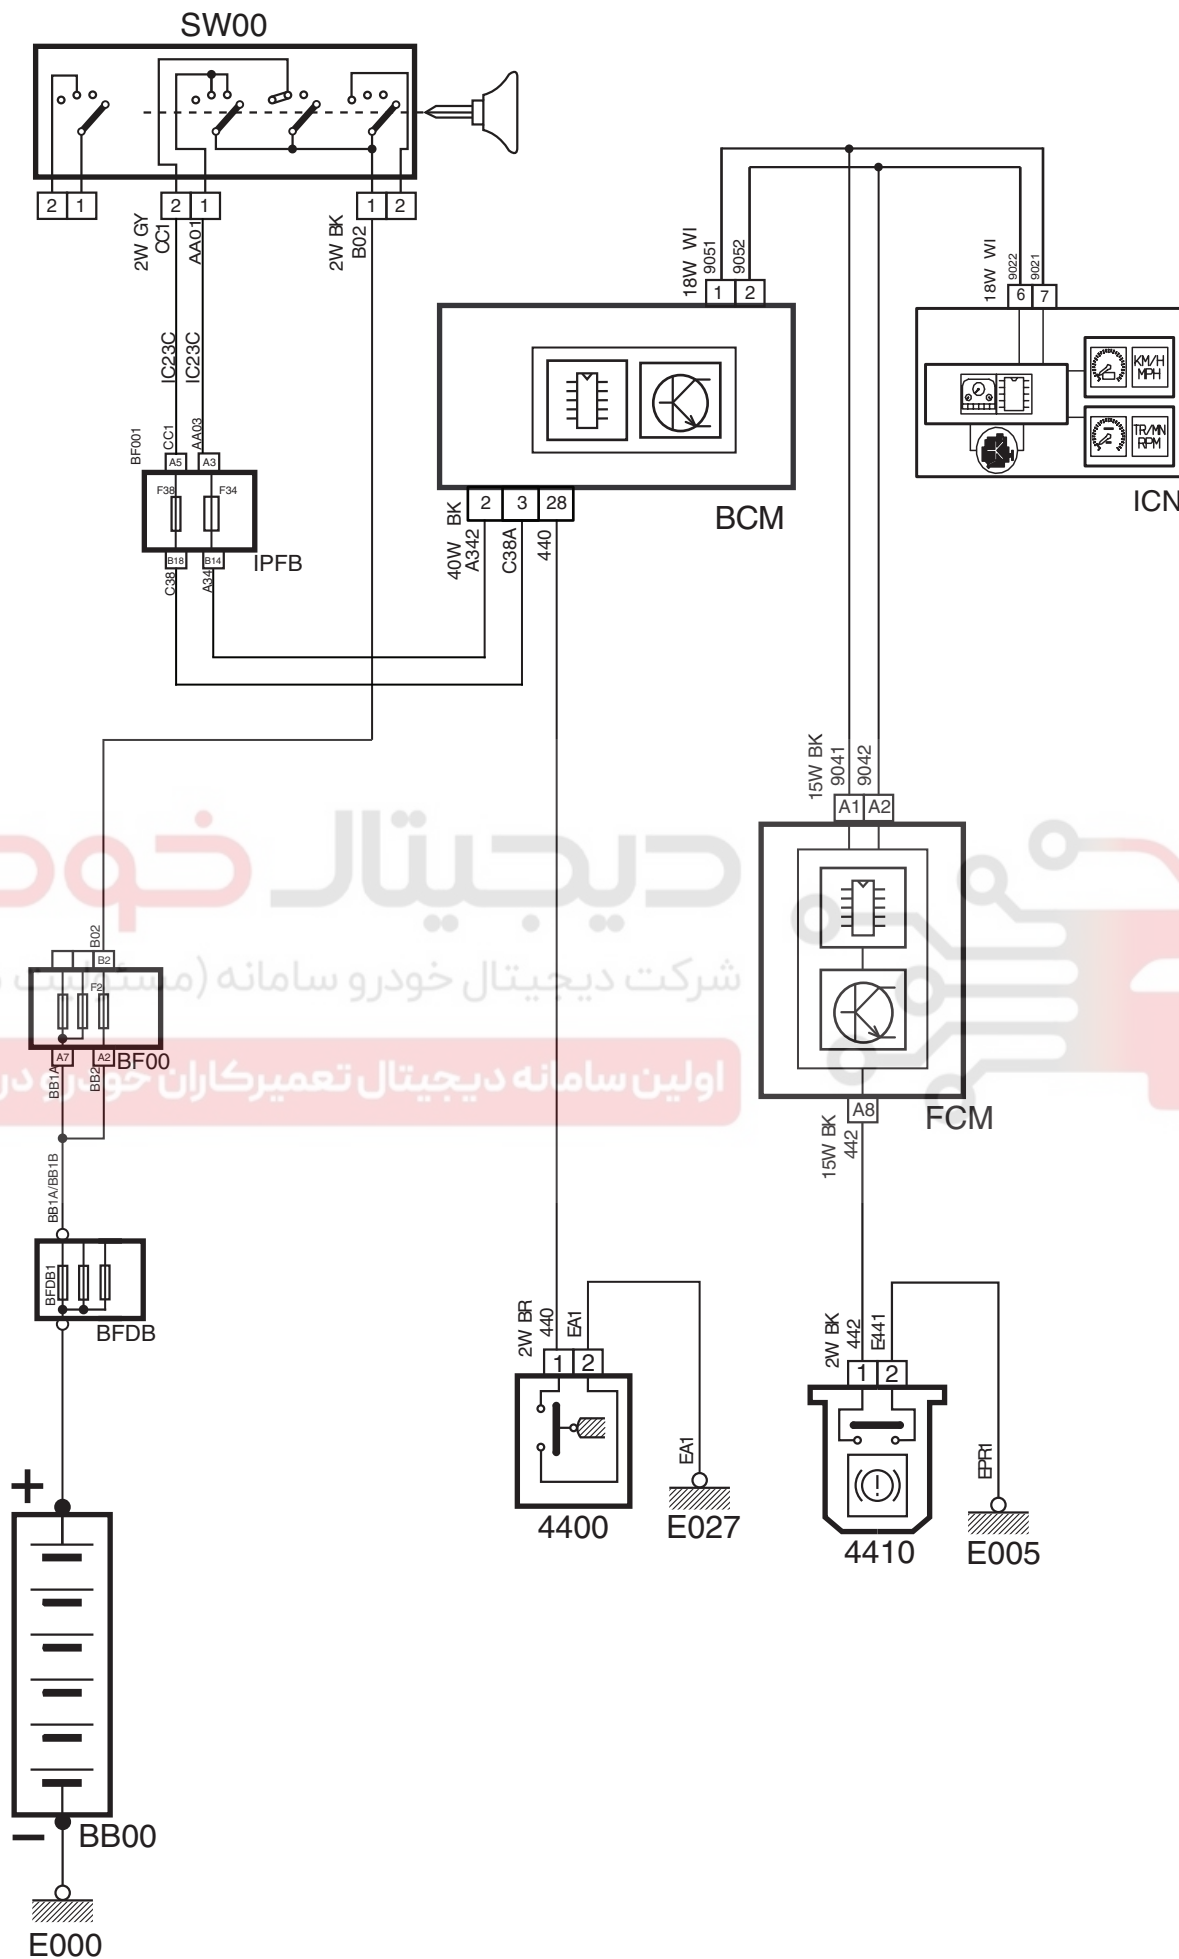

Brake Fluid Level and Hand Brake Warning Lamp - Dena Plus ECO MUX

دیجیتال خودرو
شرکت دیجیتال خودرو سامانه (مستقیم محدود)
اولین سامانه دیجیتال تعمیرکاران خودرو در ایران