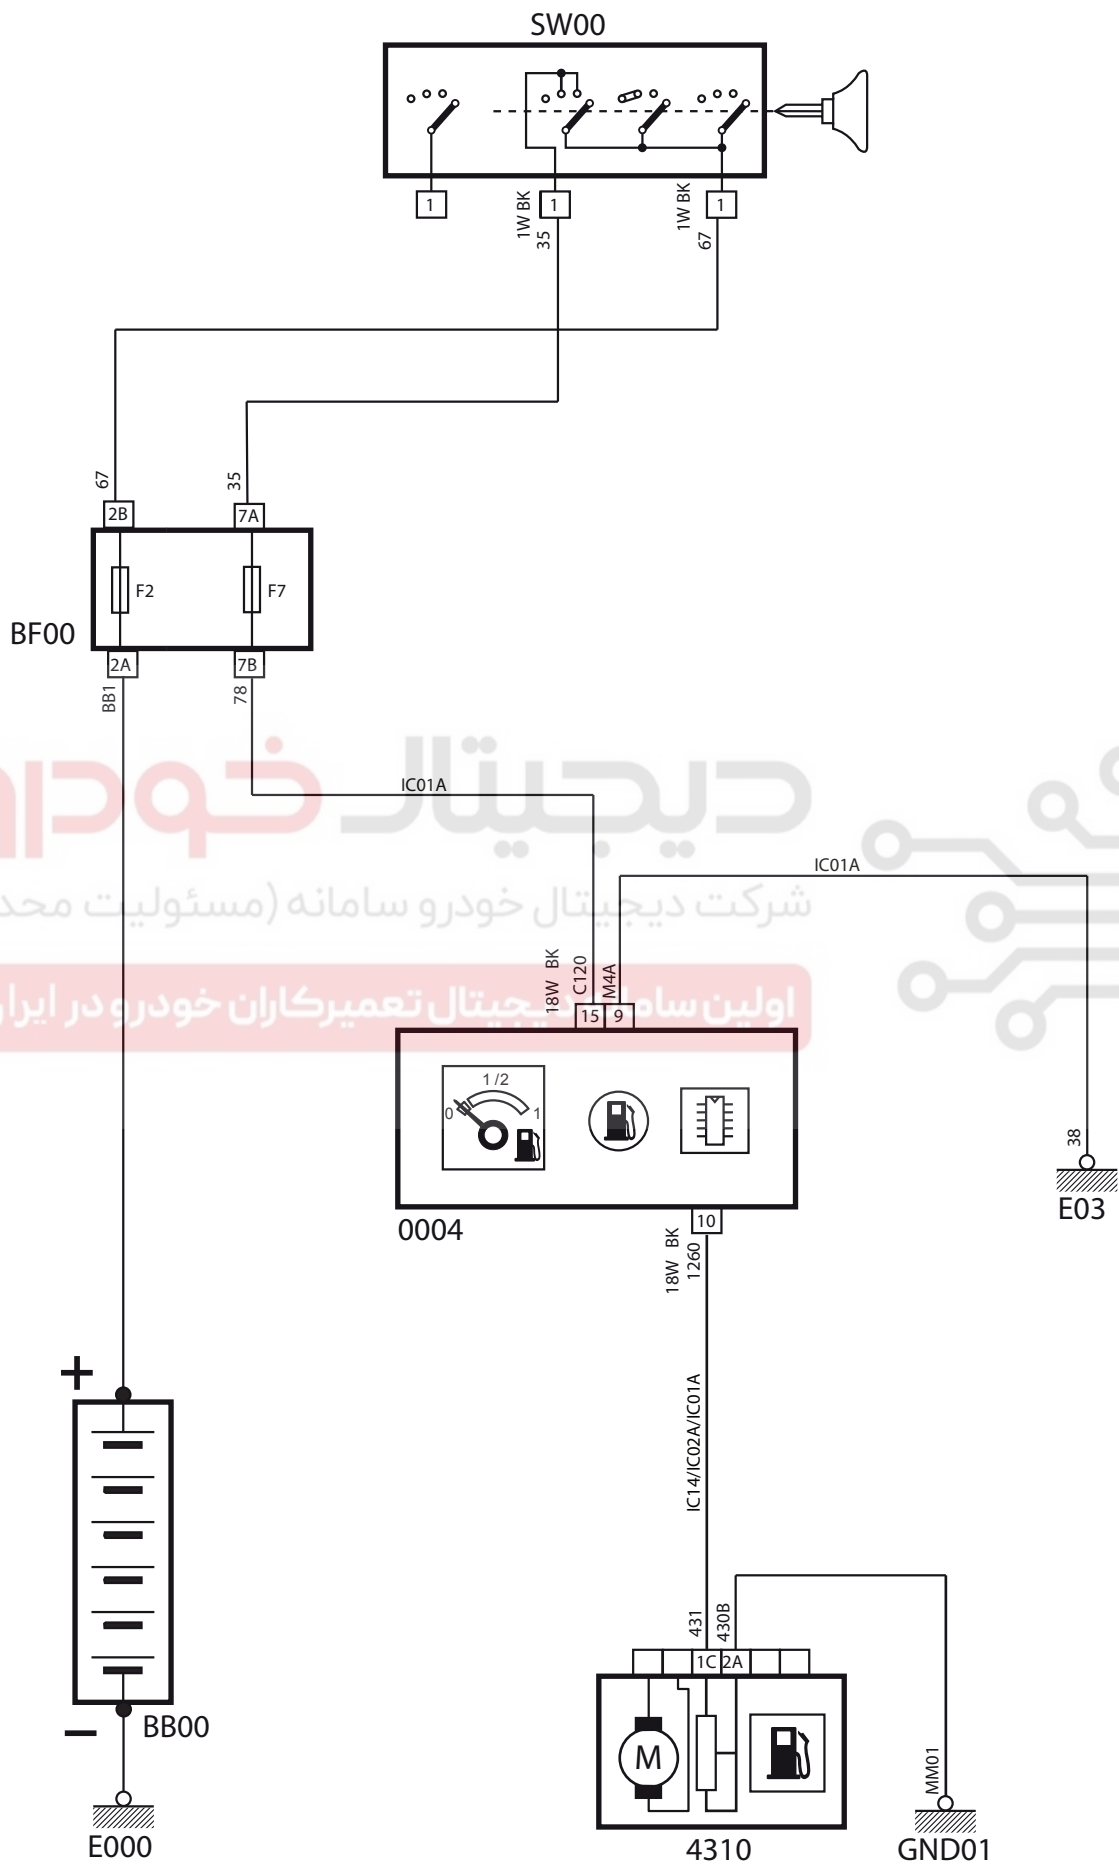

FUEL GUAGE – VANET EURO 4 PETROL

شرح	كد
باتري	BB00
جعبه فيوز اصلي	BF00
سوئيچ	SW00
پشت آمپر	0004
پمپ بنزين	4310

# ديجيتال خودرو

شرکت دیجیتال خودرو سامانه (مسئولیت محدود)

اولین سامانه دیجیتال تعمیرکاران خودرو در ایران

Fuel Gauge VANET EURO 4 Petrol

دیجیتال خودرو  
شرکت دیجیتال خودرو سامانه (مسئولیت محدود)  
اولین ساد دیجیتال تعمیرکاران خودرو در ایران