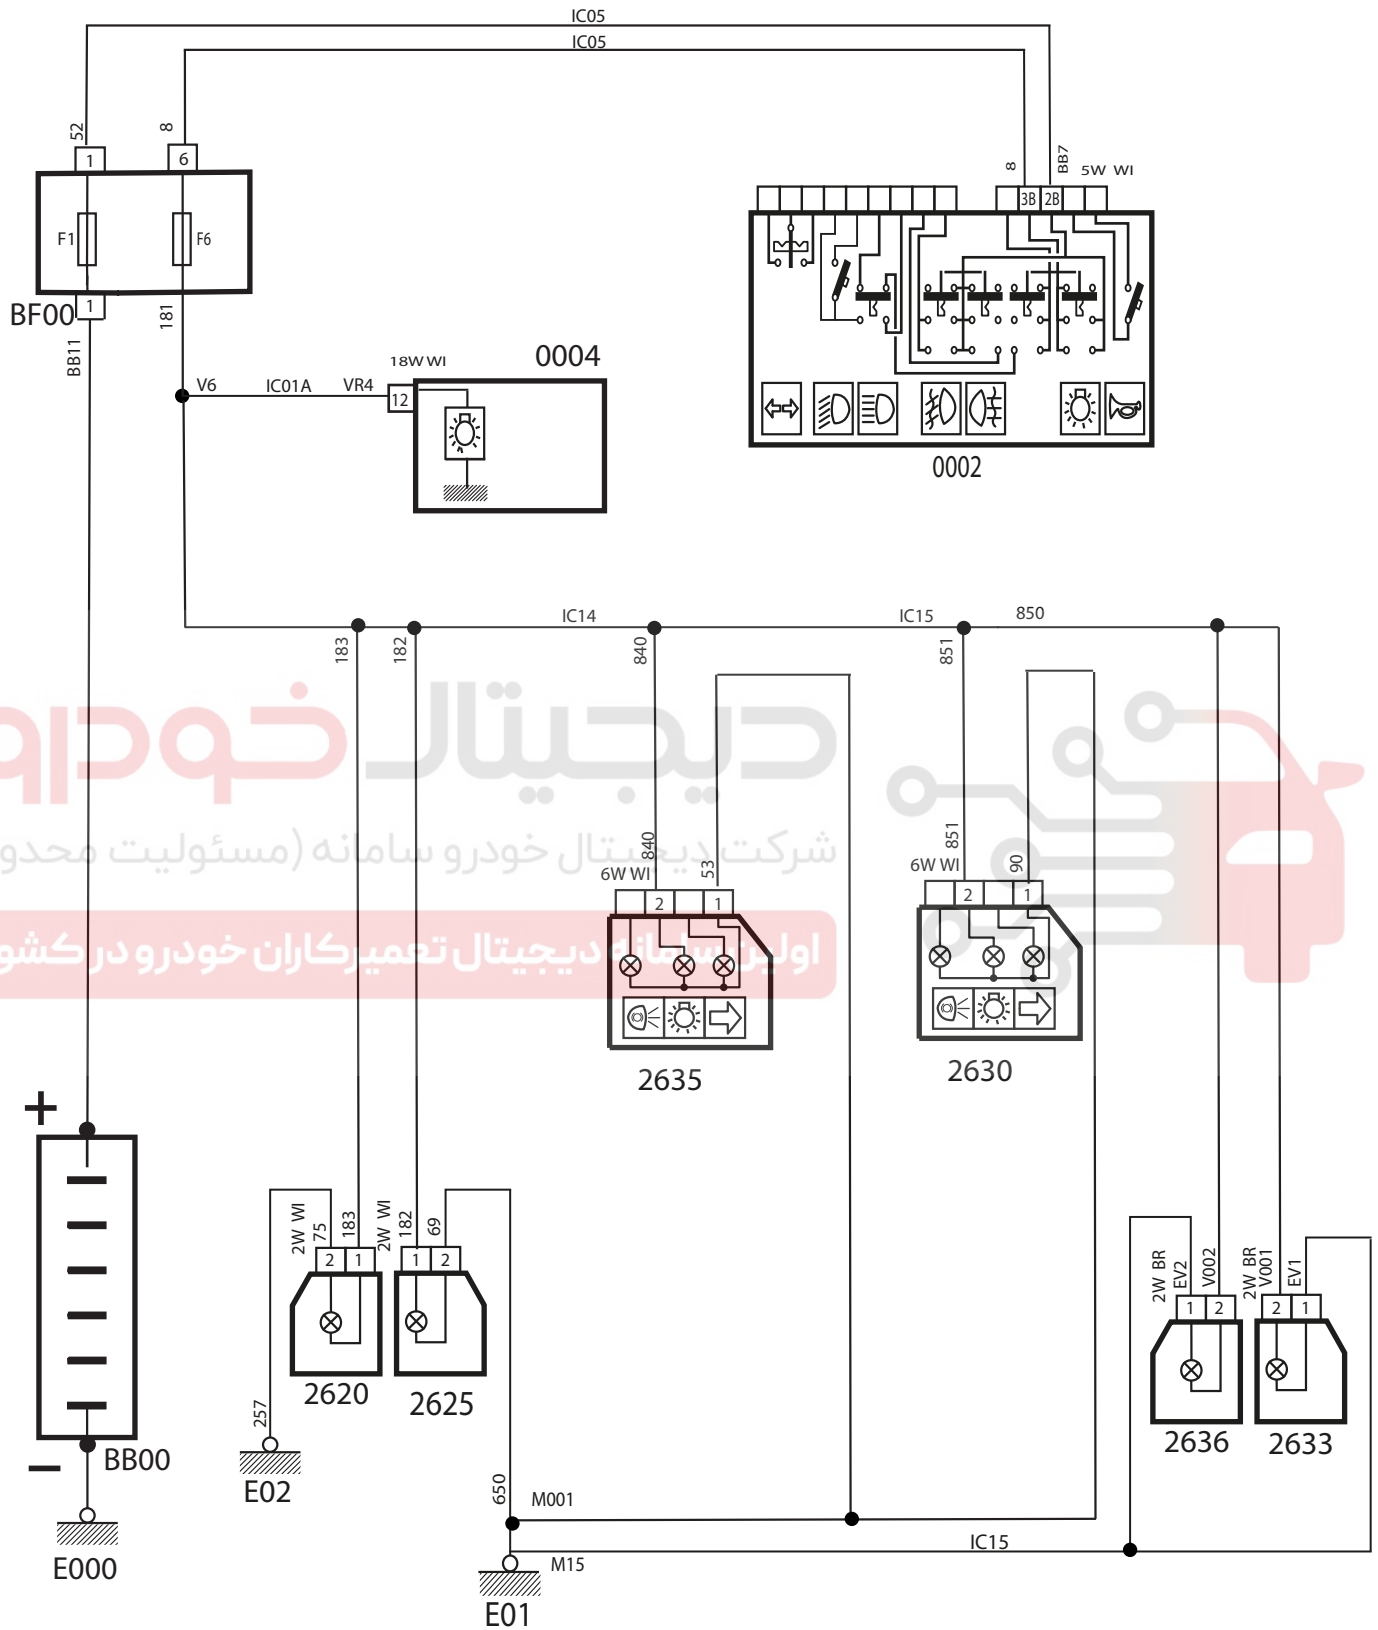

Side Lamp - VANET EURO 2

دیجیتال خودرو
شرکت دیجیتال خودرو سامانه (مسئولیت محدود)
اولین سامانه دیجیتال تعمیرکاران خودرو در کشور