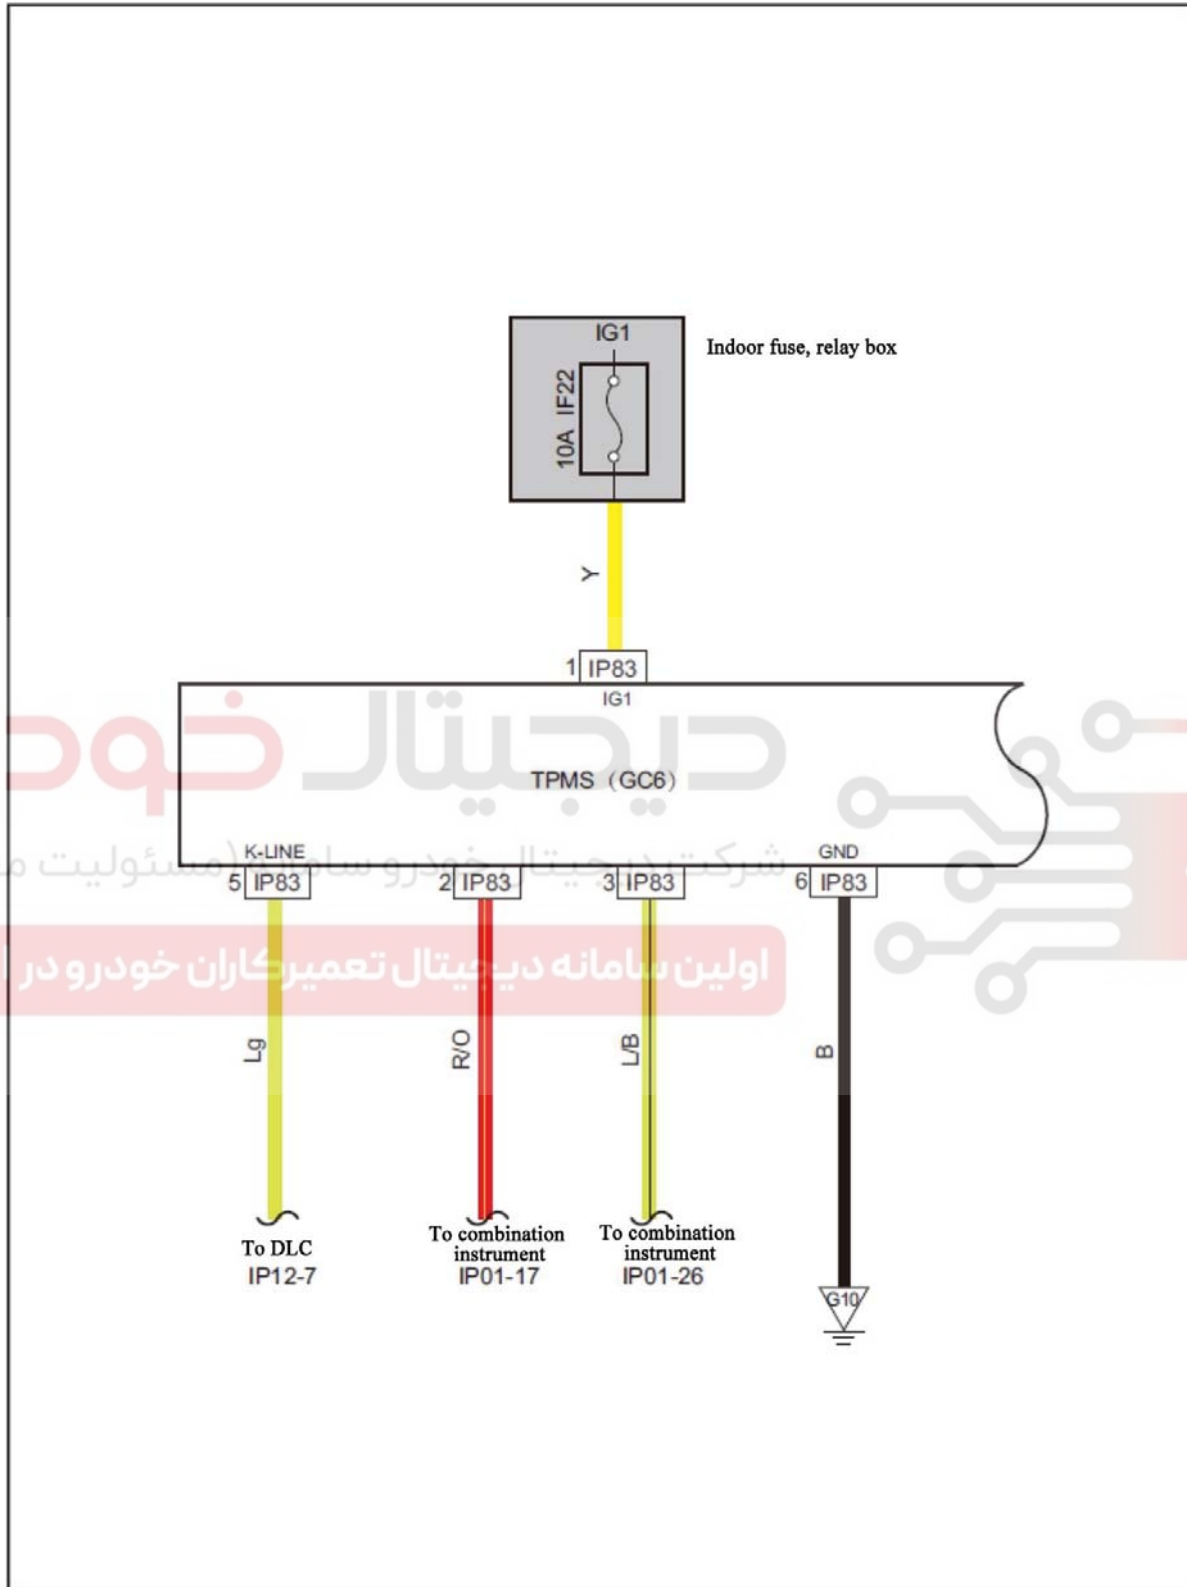

TPMS

دیجیتال خودرو  
اولین سنسور TPMS دیجیتال تعمیرکاران خودرو در ایران

TPMS (GC6)

دیجیتال خودرو  
اولین سامانه دیجیتال تعمیرکاران خودرو در ایران

Harness connector	Name	Page
CA01	To instrument harness connector	33
IP13	To engine compartment harness connector	54
IP62	Harness connector of TPMS module harness connector	54
IP83	TPMS control module harness connector (GC6)	54
G10	Instrument grounding	84

Connection point	Description	Page
IP83-5	To diagnostic interface IP12-7	324
IP83-2	To combination instrument IP01-28	189
IP83-3	To combination instrument IP01-26	189