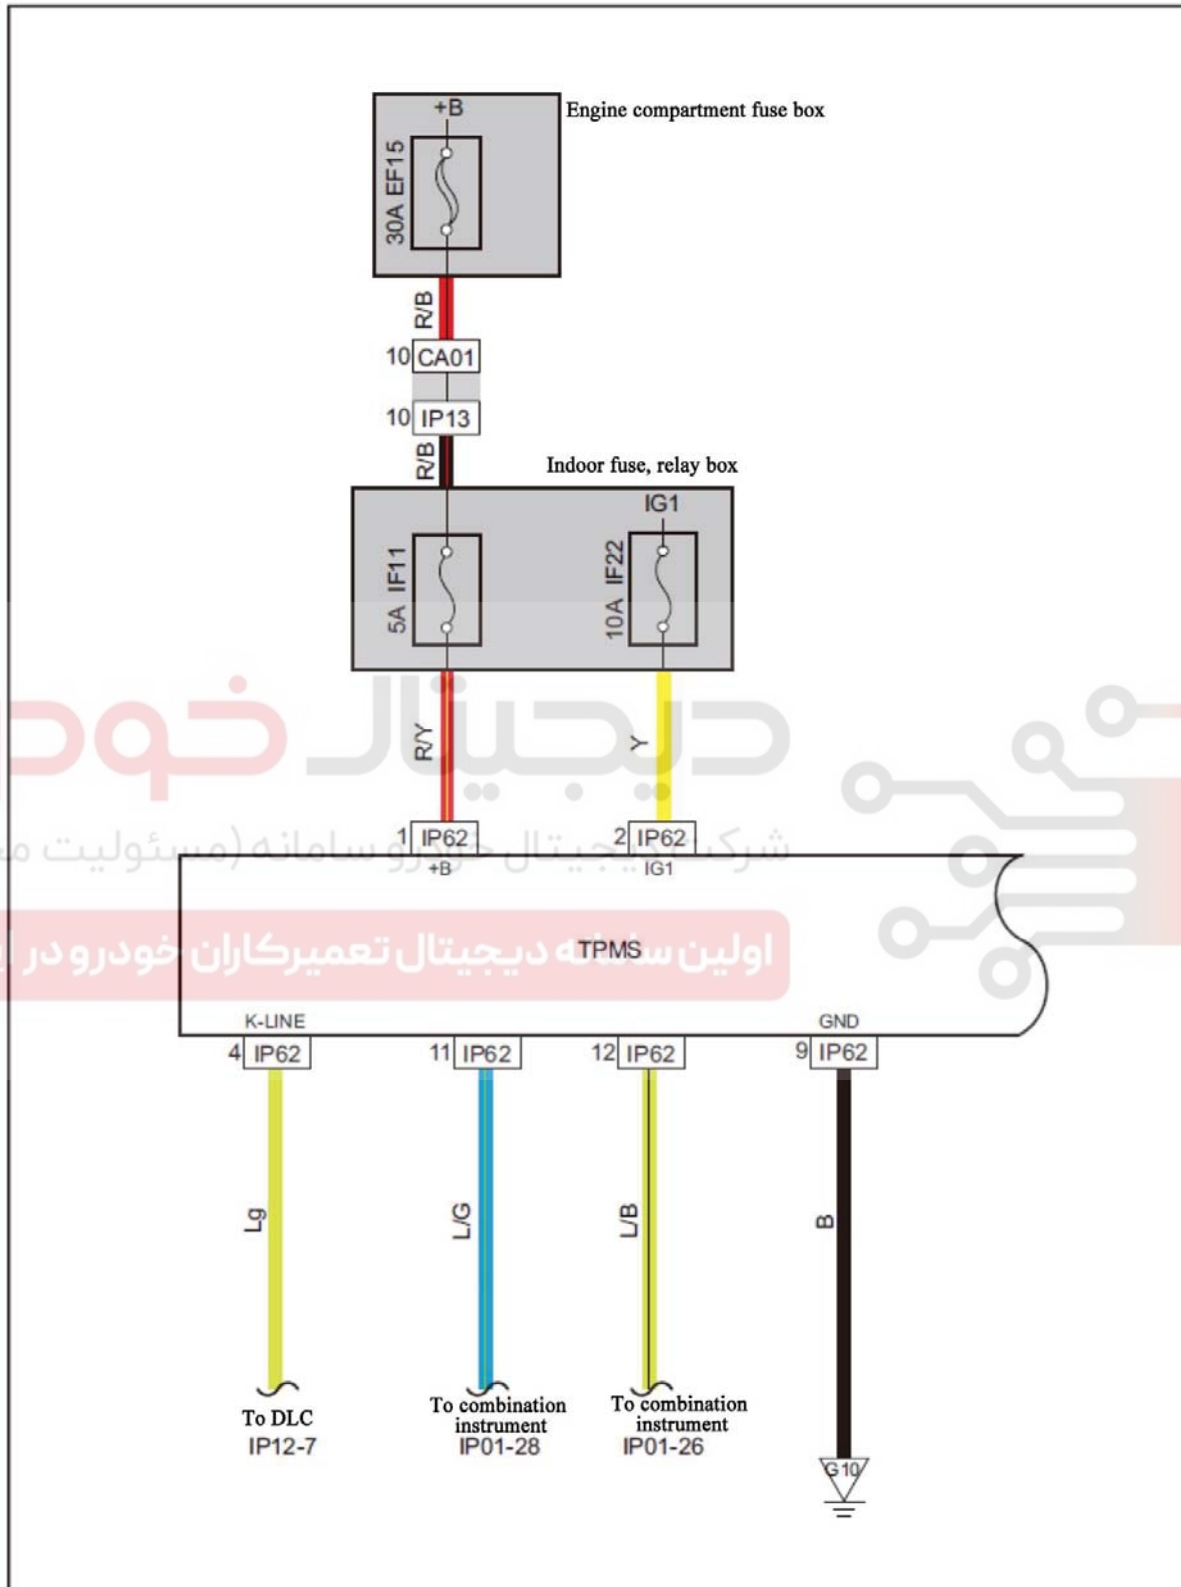

TPMS

دیجیتال خودرو  
اولین سنسور TPMS دیجیتال تعمیرکاران خودرو در ایران

TPMS (GC6)

دیجیتال خودرو  
اولین سامانه دیجیتال تعمیرکاران خودرو در ایران

Harness connector	Name	Page
CA01	To instrument harness connector	33
IP13	To engine compartment harness connector	54
IP62	Harness connector of TPMS module harness connector	54
IP83	TPMS control module harness connector (GC6)	54
G10	Instrument grounding	84

Connection point	Description	Page
IP83-5	To diagnostic interface IP12-7	324
IP83-2	To combination instrument IP01-28	189
IP83-3	To combination instrument IP01-26	189