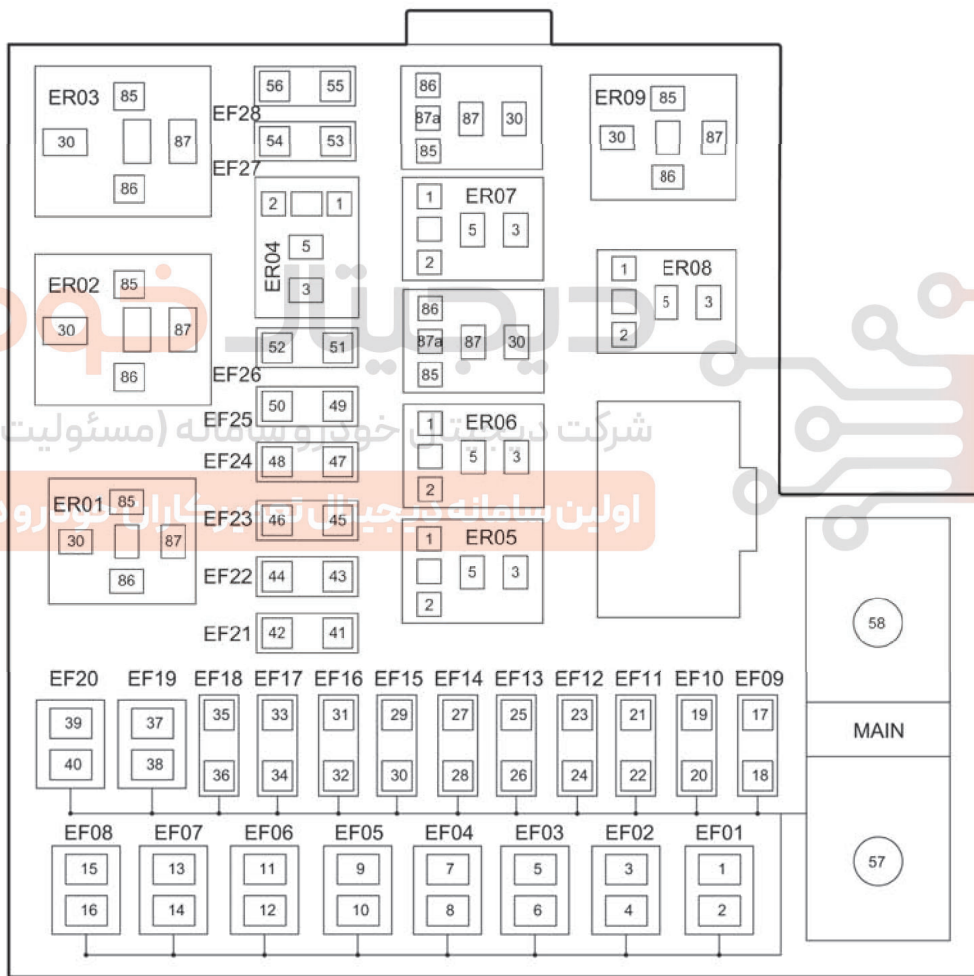

جعبه رله و فیوز محافظه موتور

A6501001

رله ها

توضیحات	کاربرد	کد
-	رله فن سرعت پایین	ER01
-	رله فن سرعت بالا	ER02
-	رله اصلی	ER03
-	رله پمپ سوخت	ER04
-	رله نور بالا	ER05
-	رله نور پایین	ER06
-	رله استارت	ER07
-	رله کمپرسور	ER08
-	رله دمنده	ER09

دیجیتال خودرو

شرکت دیجیتال خودرو سامانه (مسئولیت محدود)

اولین سامانه دیجیتال تعمیرکاران خودرو در ایران

فیوزها

توضیحات	آمپر (A)	کاربرد	کد
-	30A	رله دمنده	EF01
-	30A	رله فن خنک کاری	EF02
-	40A	ABS	EF03
-	-	-	EF04
-	40A	جعبه رله و فیوز I/P	EF05
-	40A	سوییچ استارت A	EF06
-	40A	سوییچ استارت B	EF07
-	40A	جعبه رله و فیوز I/P	EF08
-	30A	رله اصلی	EF09
-	10A	DLC	EF10
-	15A	رله پمپ سوخت	EF11
-	10A	رله کمپرسور	EF12
-	-	-	EF13
-	25A	سانروف	EF14
-	25A	منبع تغذیه ABS	EF15
-	30A	رله استارت	EF16
-	15A	رله نور بالا	EF17
-	15A	رله نور پایین	EF18
-	-	-	EF19
-	-	-	EF20
-	7.5A	کنترل رله استارت	EF21
-	-	-	EF22
-	15A	انژکتور	EF23
-	15A	کوئل جرقه زنی	EF24
-	15A	کنترل رله اصلی	EF25
-	-	-	EF26
-	10A	فیوز پشتیبان	EF27
-	15A	فیوز پشتیبان	EF28
-	150A	فیوز اصلی	EF29