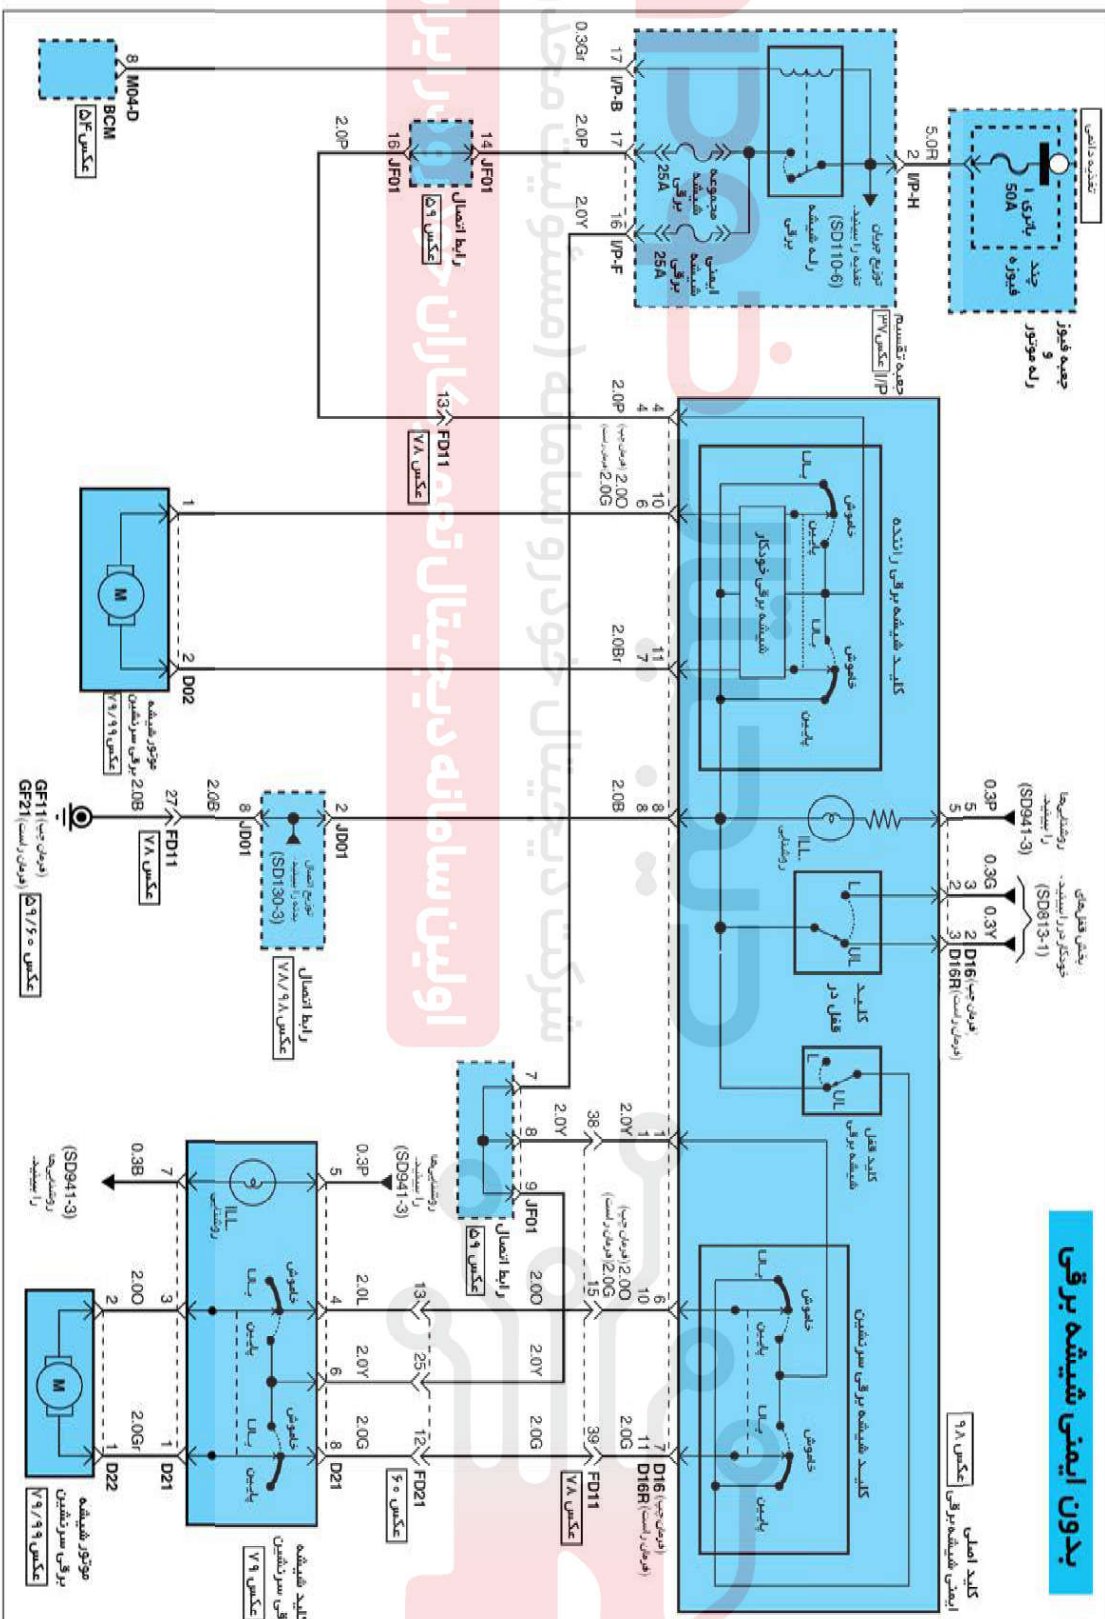

شیشه برقی

شیشه برقی (۵)

SD824-5

با ایمنی شیشه برقی (۲ در)

ETDSD11824EL

اولین سامانه دیجیتال تمیرکاران خود را در ایران

شیشه برقی

شیشه برقی (۶)

SD824-6

بدون ایمنی شیشه برقی

اولین سامانه دیجیتال (مسئولیت محدود) شرکت دیجیتال

ETDS011824FL