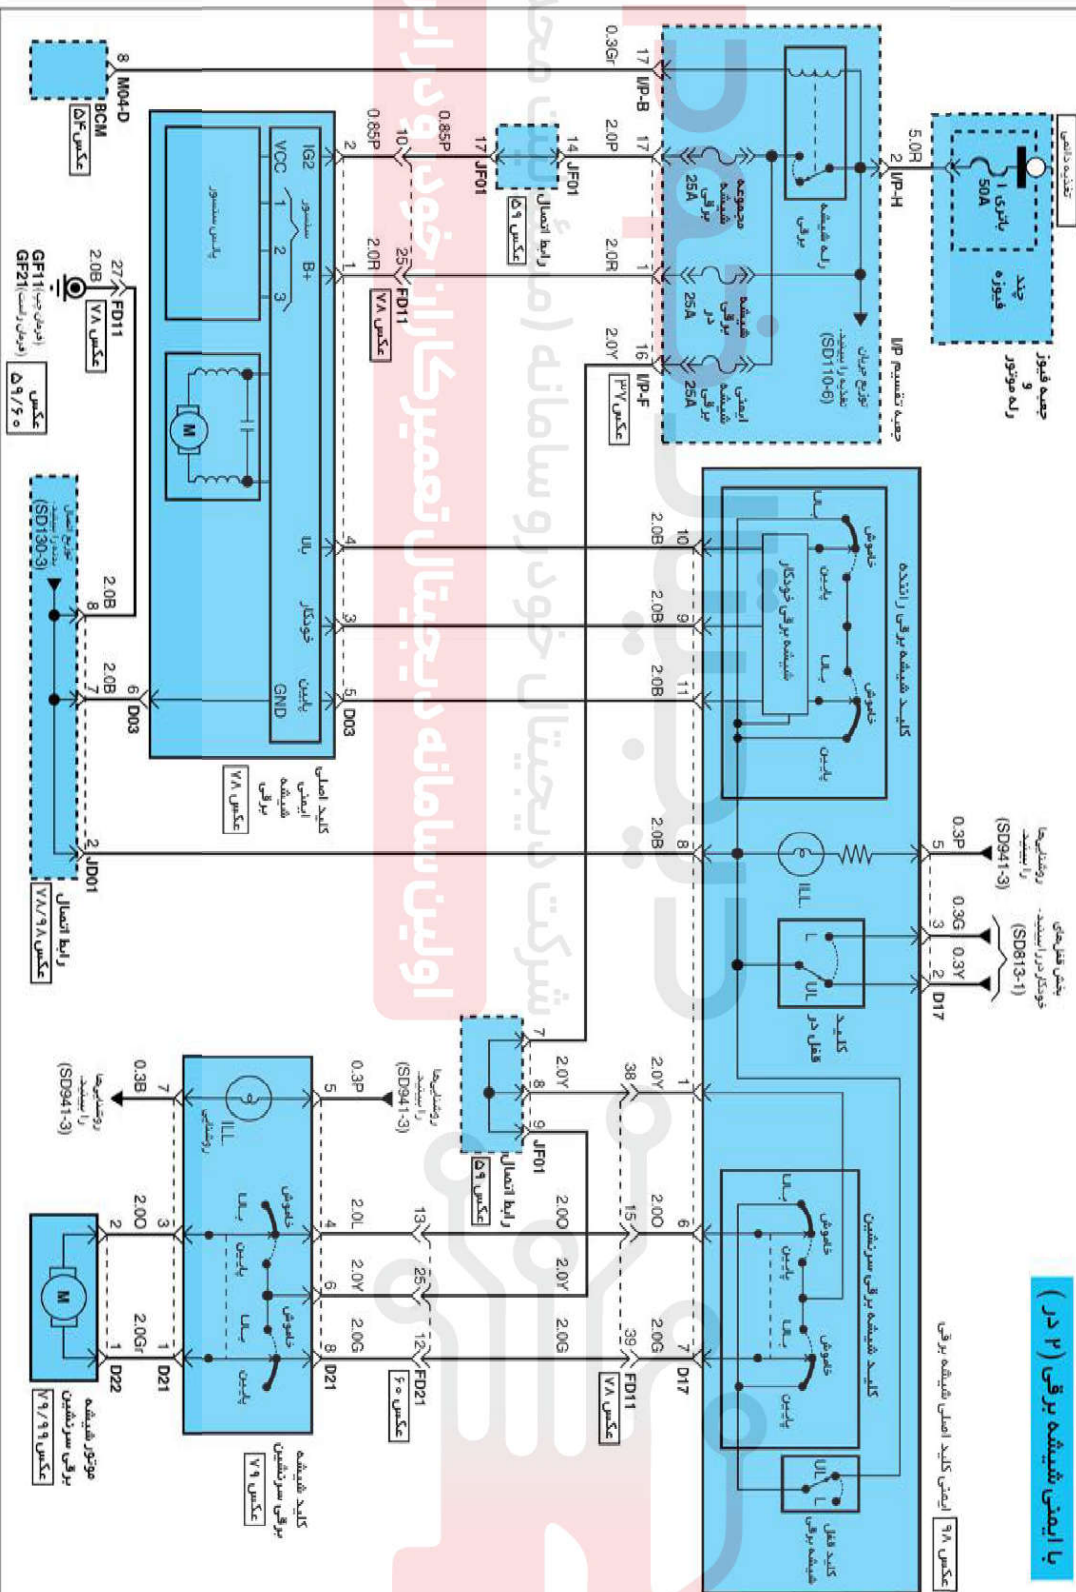

شیشه برقی

شیشه برقی (۵)

SD824-5

با ایمنی شیشه برقی (۲ در)

ETDSD11824EL

اولین سامانه دیجیتال تمیرکاران خود را در ایران

شیشه برقی

شیشه برقی (۶)

SD824-6

بدون ایمنی شیشه برقی

اولین سامانه دیجیتال (مسئولیت محدود) شرکت دیجیتال

ETDS011824FL