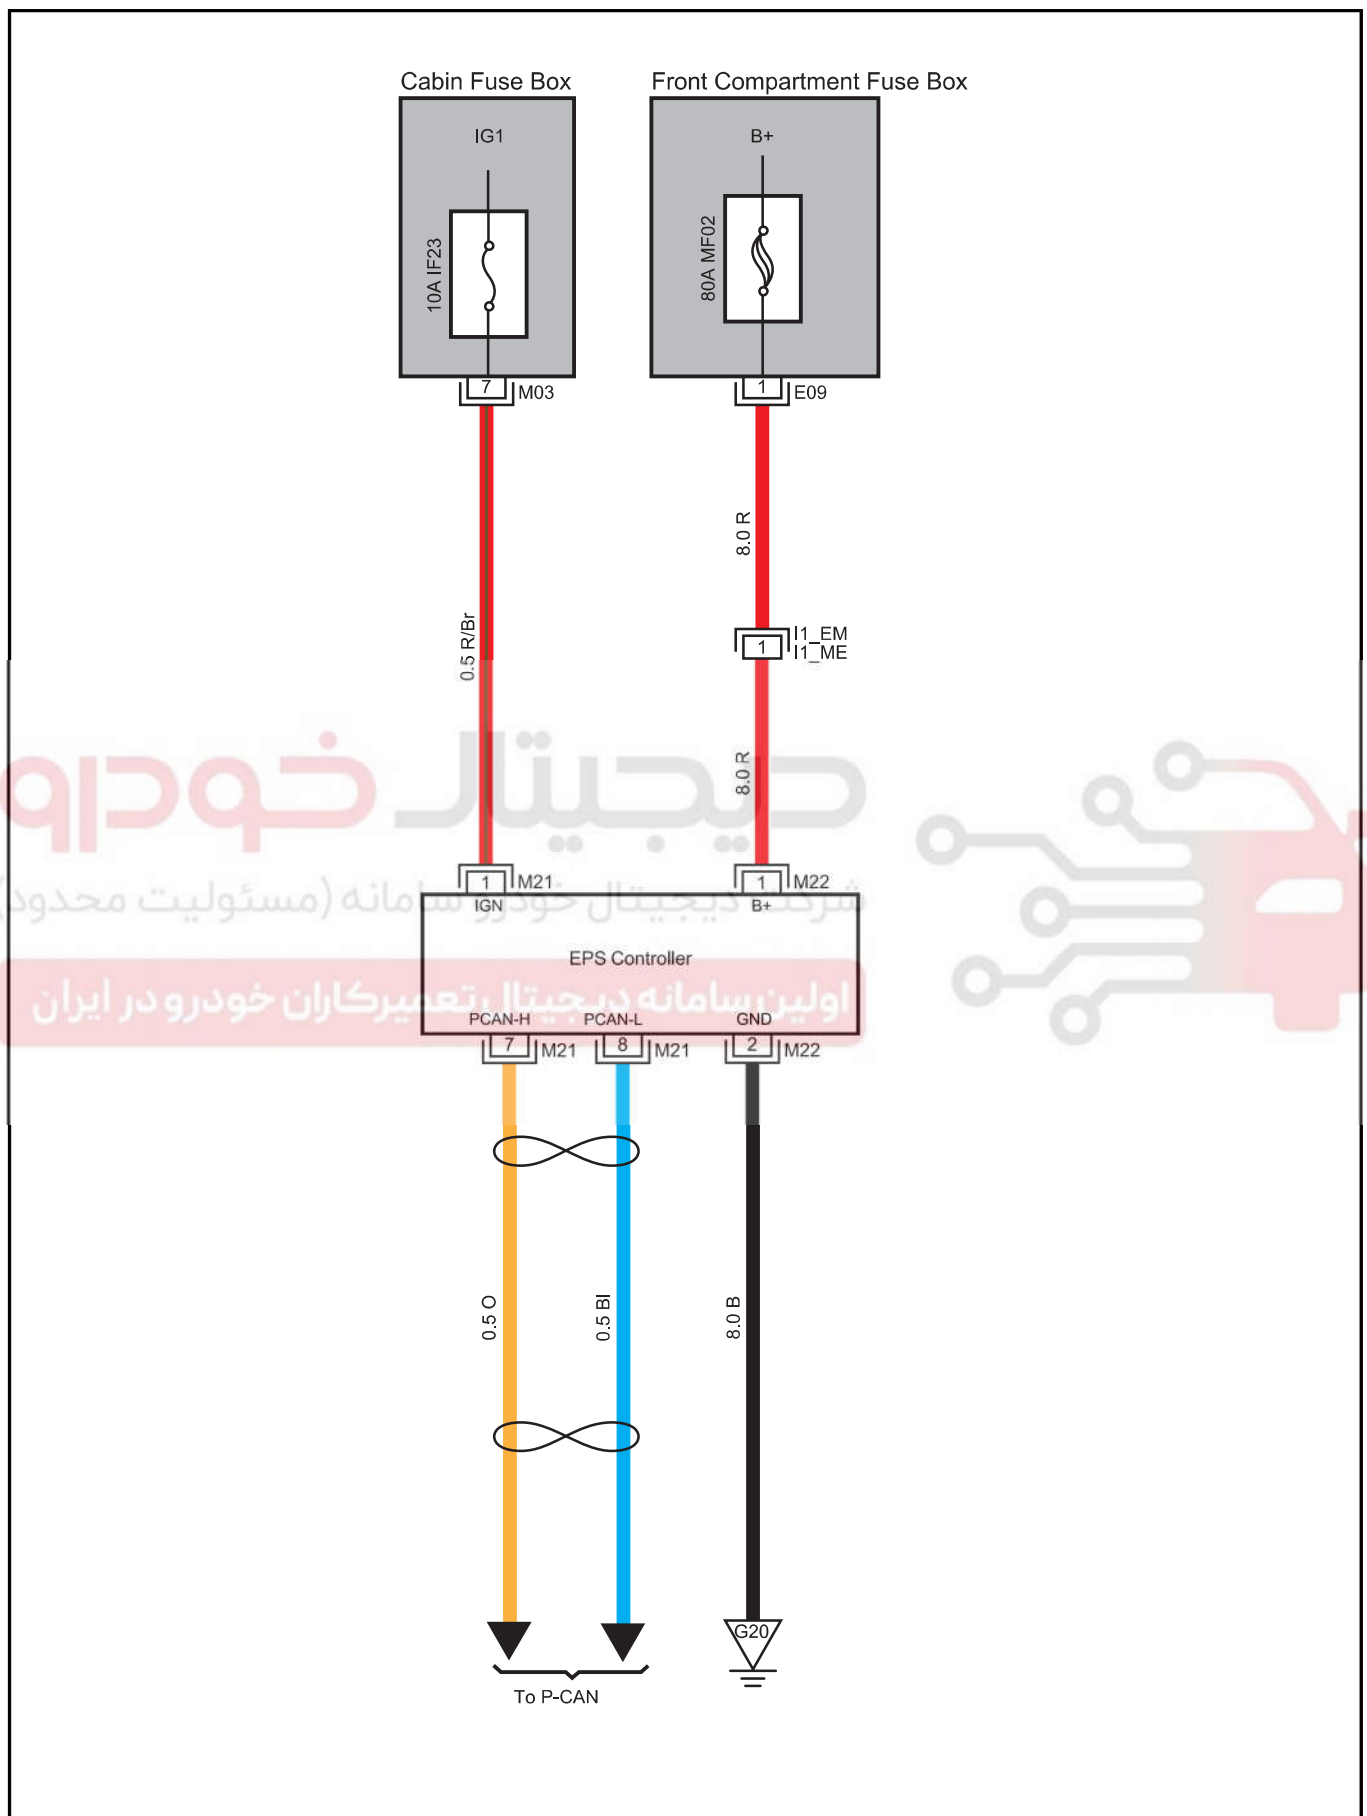

EPS

دیجیتال خودرو  
اولین سامانه دیجیتال تعبیرکاران خودرو در ایران

Connector	Name	Page
E09	EPS Power	17
M03	Cabin Fuse Box N	20
M21	EPS Controller	20
M22	EPS Motor	20
G20	EPS GND	41
I1_EM	Engine W.H. Connector 1 Connecting Main W.H.	16
I1_ME	Main W.H. Connector 1 Connecting Engine W.H.	21

# دیجیتال خودرو

شرکت دیجیتال خودرو سامانه (مسئولیت محدود)

اولین سامانه دیجیتال تعمیرکاران خودرو در ایران

M03 Cabin Fuse Box N

E09 EPS Power

I1\_EM Engine W.H. Connector 1  
Connecting Main W.H.

I1\_ME Main W.H. Connector 1  
Connecting Engine W.H.