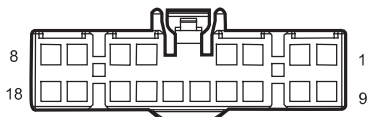

M03 Cabin Fuse Box N