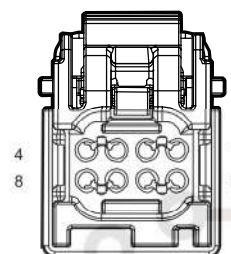

M21 EPS Controller