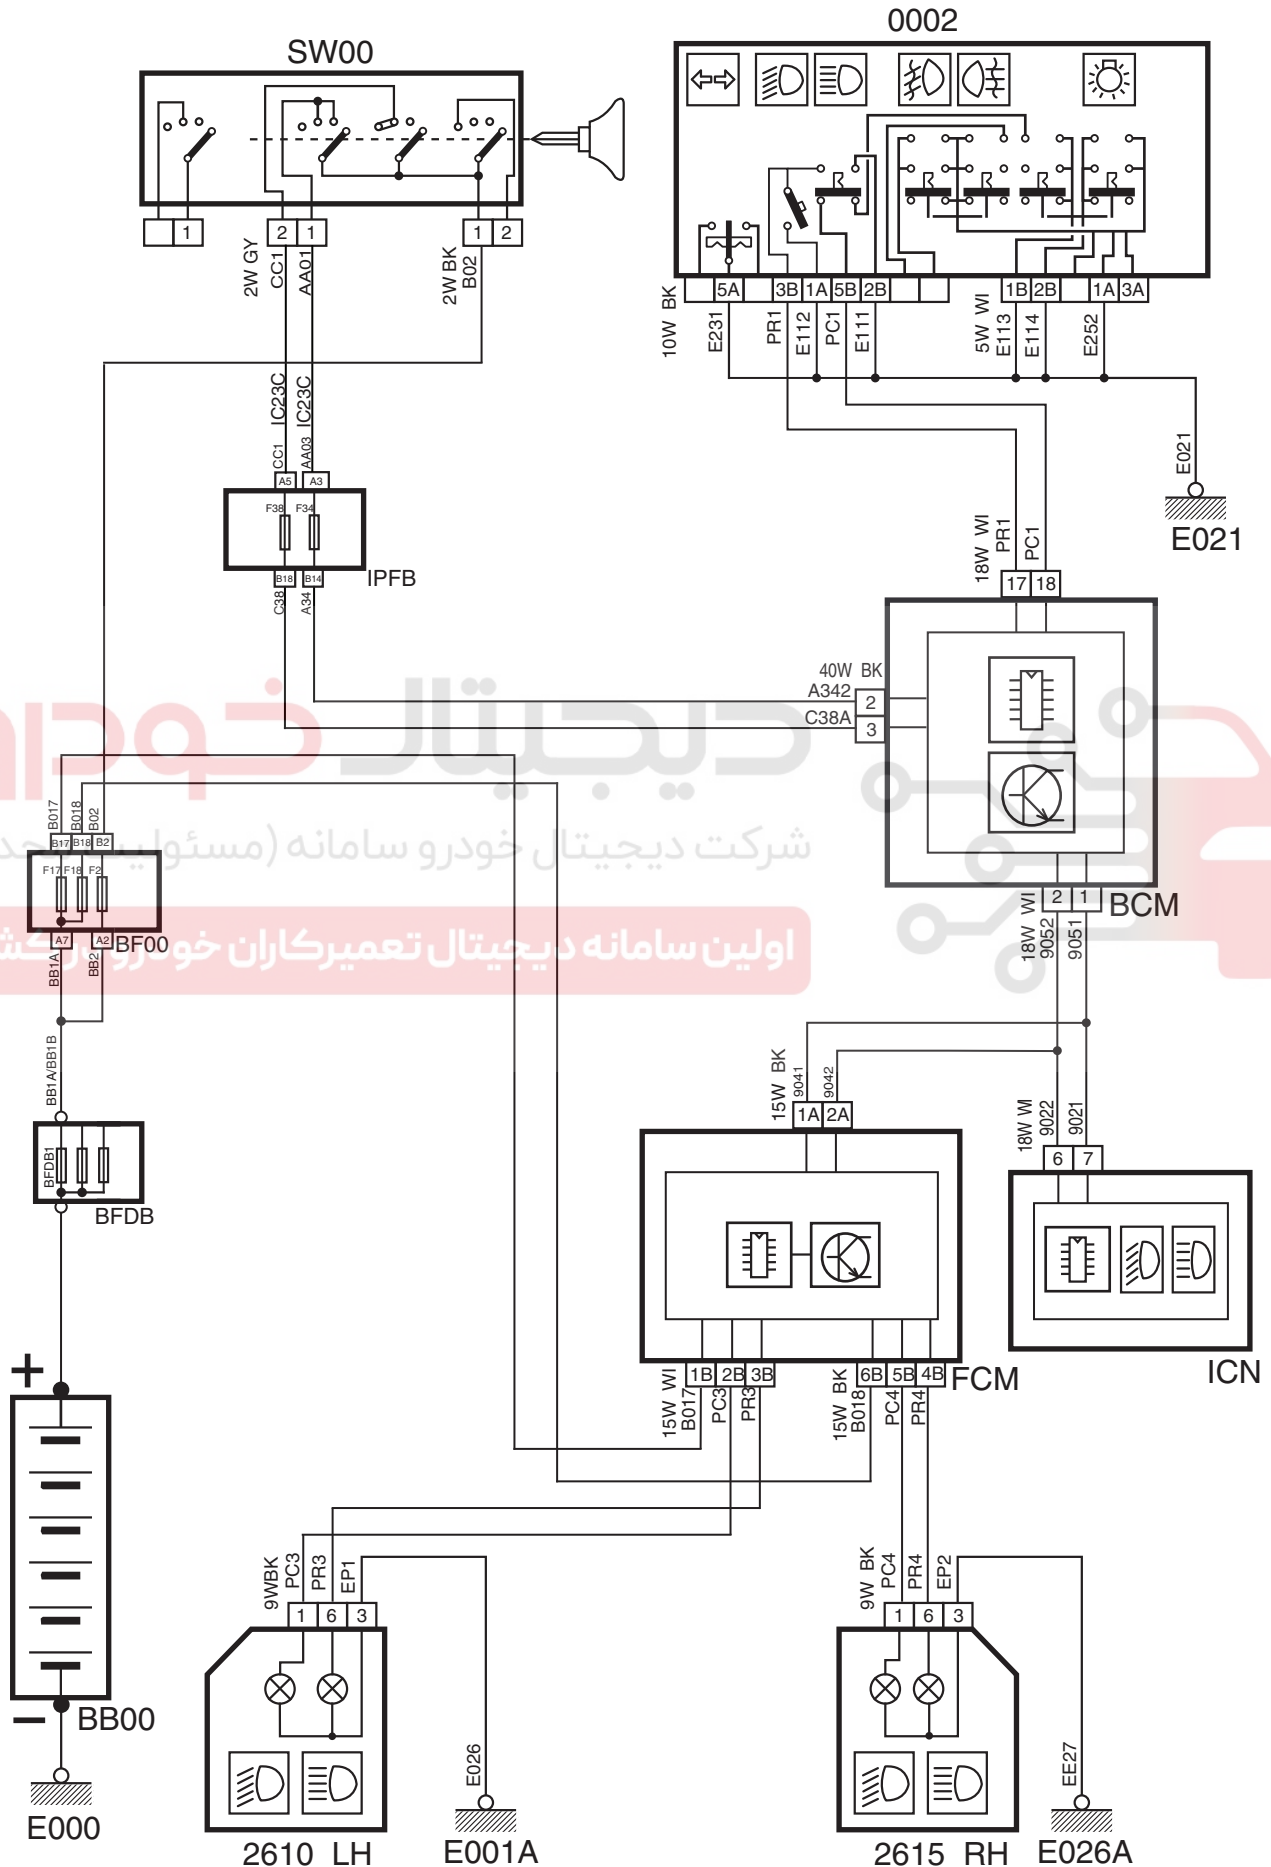

Main & Dipped Lamp - Dena Plus ECO MUX

دیجیتال خودرو
شرکت دیجیتال خودرو سامانه (مسئول محدود)
اولین سامانه دیجیتال تعمیرکاران خودرو کشور