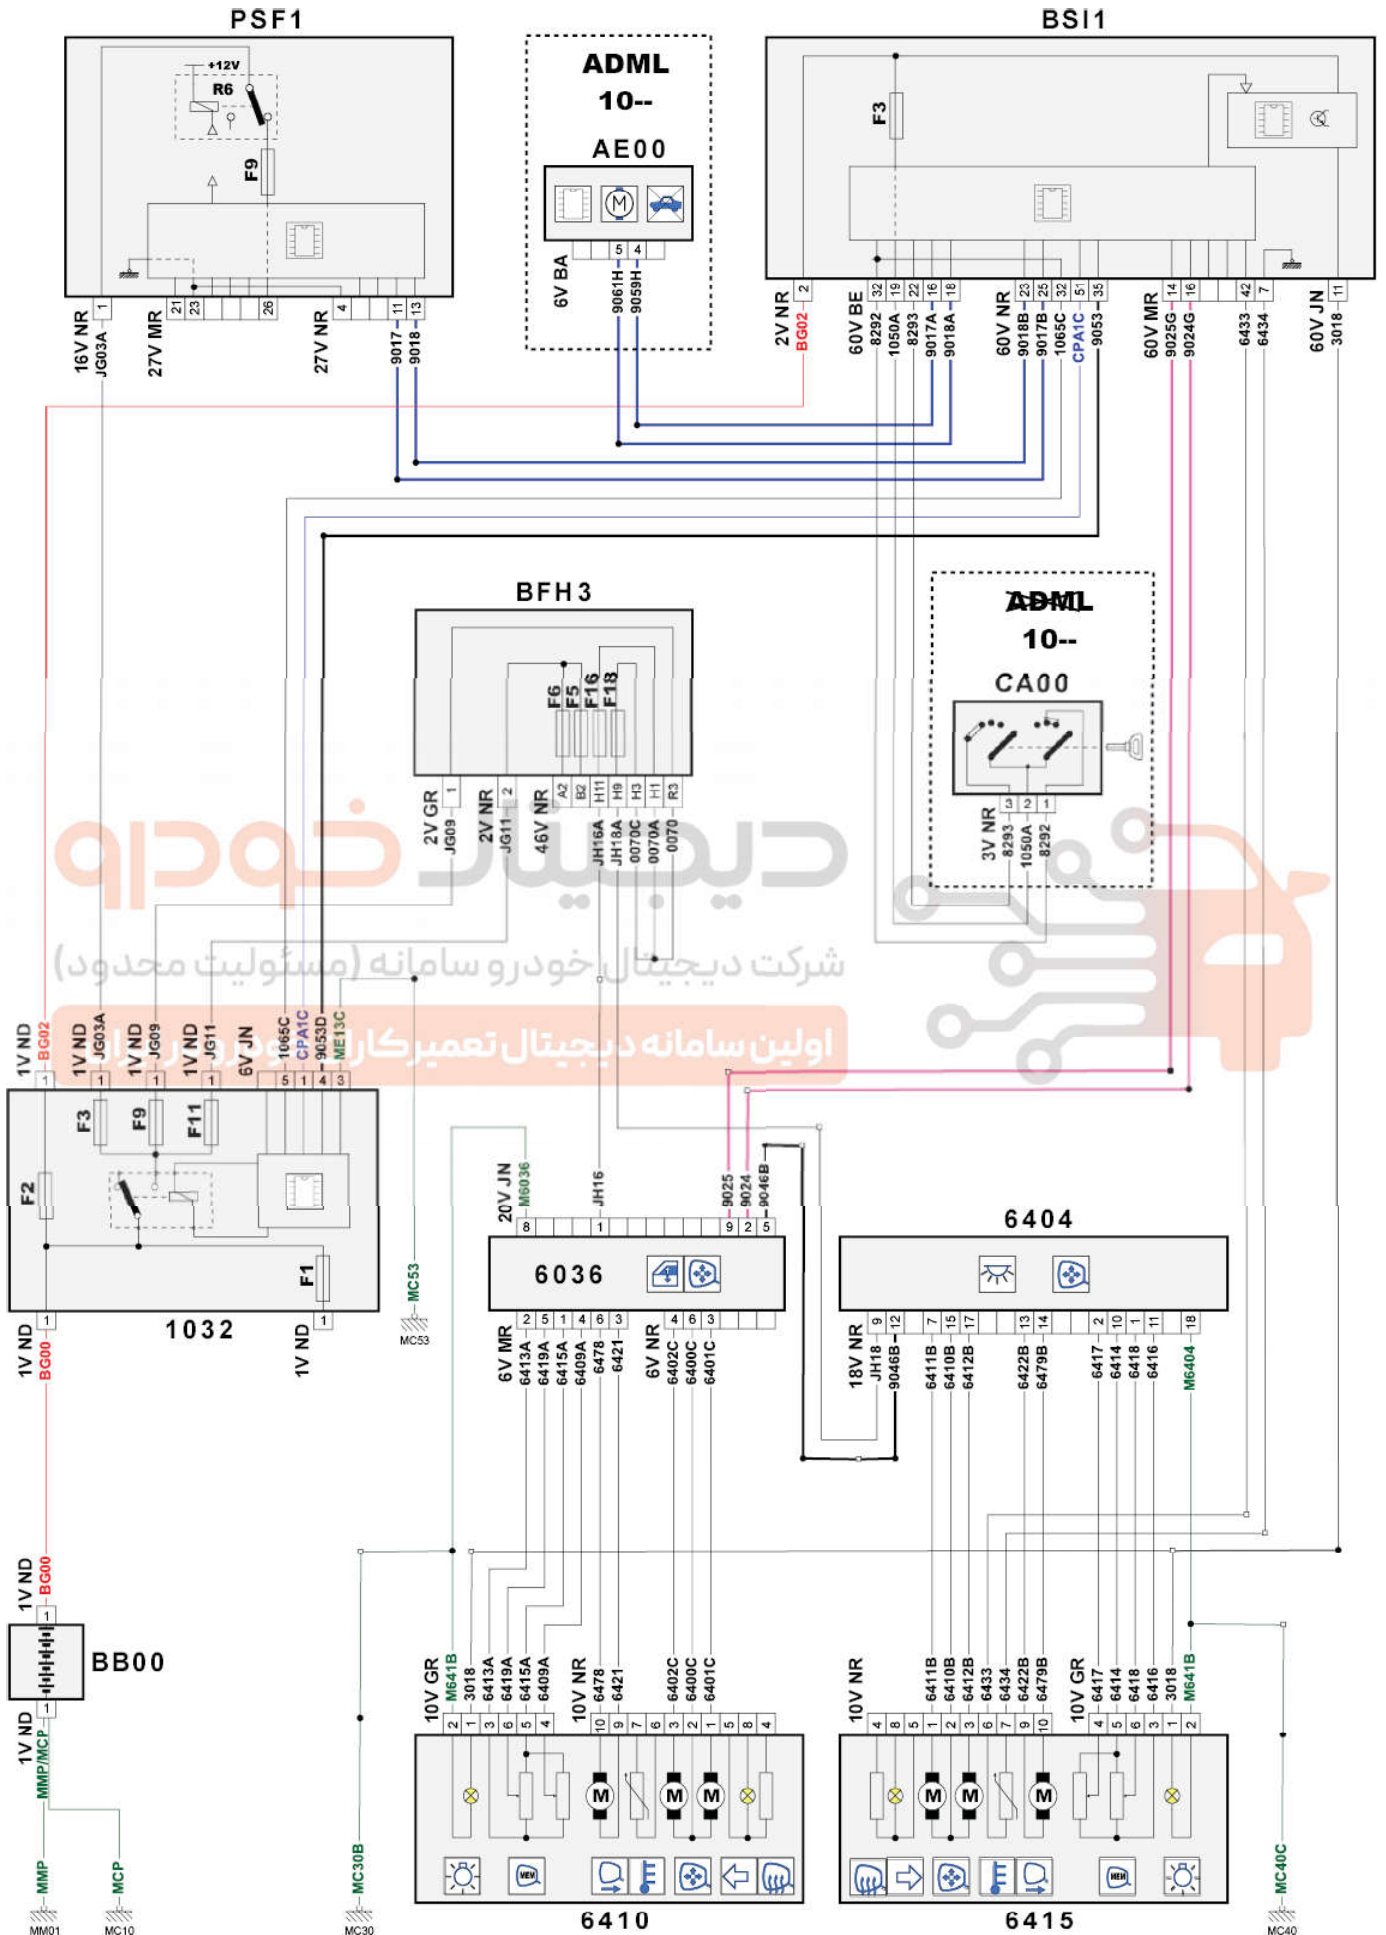

Electric Mirrors

دیجیتال خودرو
 شرکت دیجیتال خودرو سامانه (مسئولیت محدود)
 اولین سامانه دیجیتال تعمیرکار

Electric Mirrors

item code	description	information
1032	null	electrical supplies protection and management unit
6036	null	driver's door electric windows and exterior mirrors control pad
6404	null	passenger 's rear view mirror memorisation and lighting control unit
6410	null	left-hand electric and heated exterior mirror
6415	null	right-hand electric and heated exterior mirror
AE00	null	electric steering lock
BB00	null	ancillaries battery
BFH3	null	cabin relay fusebox 1
BSI1	null	built-in systems interface
CA00	null	ignition switch
E301	null	crimp one information (or equipotential 301) wire
E700	null	crimp one information (or equipotential 700) wire
E904	null	crimp one information (or equipotential 904) wire
E904C	null	crimp one information (or equipotential 904C) wire
E904D	null	crimp one information (or equipotential 904D) wire
E904E	null	crimp one information (or equipotential 904E) wire
E905A	null	crimp one information (or equipotential 905A) wire
E917	null	crimp one information (or equipotential 917) wire
E917A	null	crimp one information (or equipotential 917A) wire
E918	null	crimp one information (or equipotential 918) wire
E918A	null	crimp one information (or equipotential 918A) wire
E953	null	crimp one information (or equipotential 953) wire
EM30A	null	crimp earth (earth point number 30A)
EM40C	null	crimp earth (earth point number 40C)
EM53	null	crimp earth (earth point number 53)
EM70	null	crimp earth (earth point number 70)
EM71	null	crimp earth (earth point number 71)
MC10	null	body earth point number 10
MC30B	null	body earth point number 30B
MC40C	null	body earth point 40C
MC53B	null	body earth point number 53B
MM01	null	engine earth point number 01
PSF1	null	engine compartment connection board-fuse box