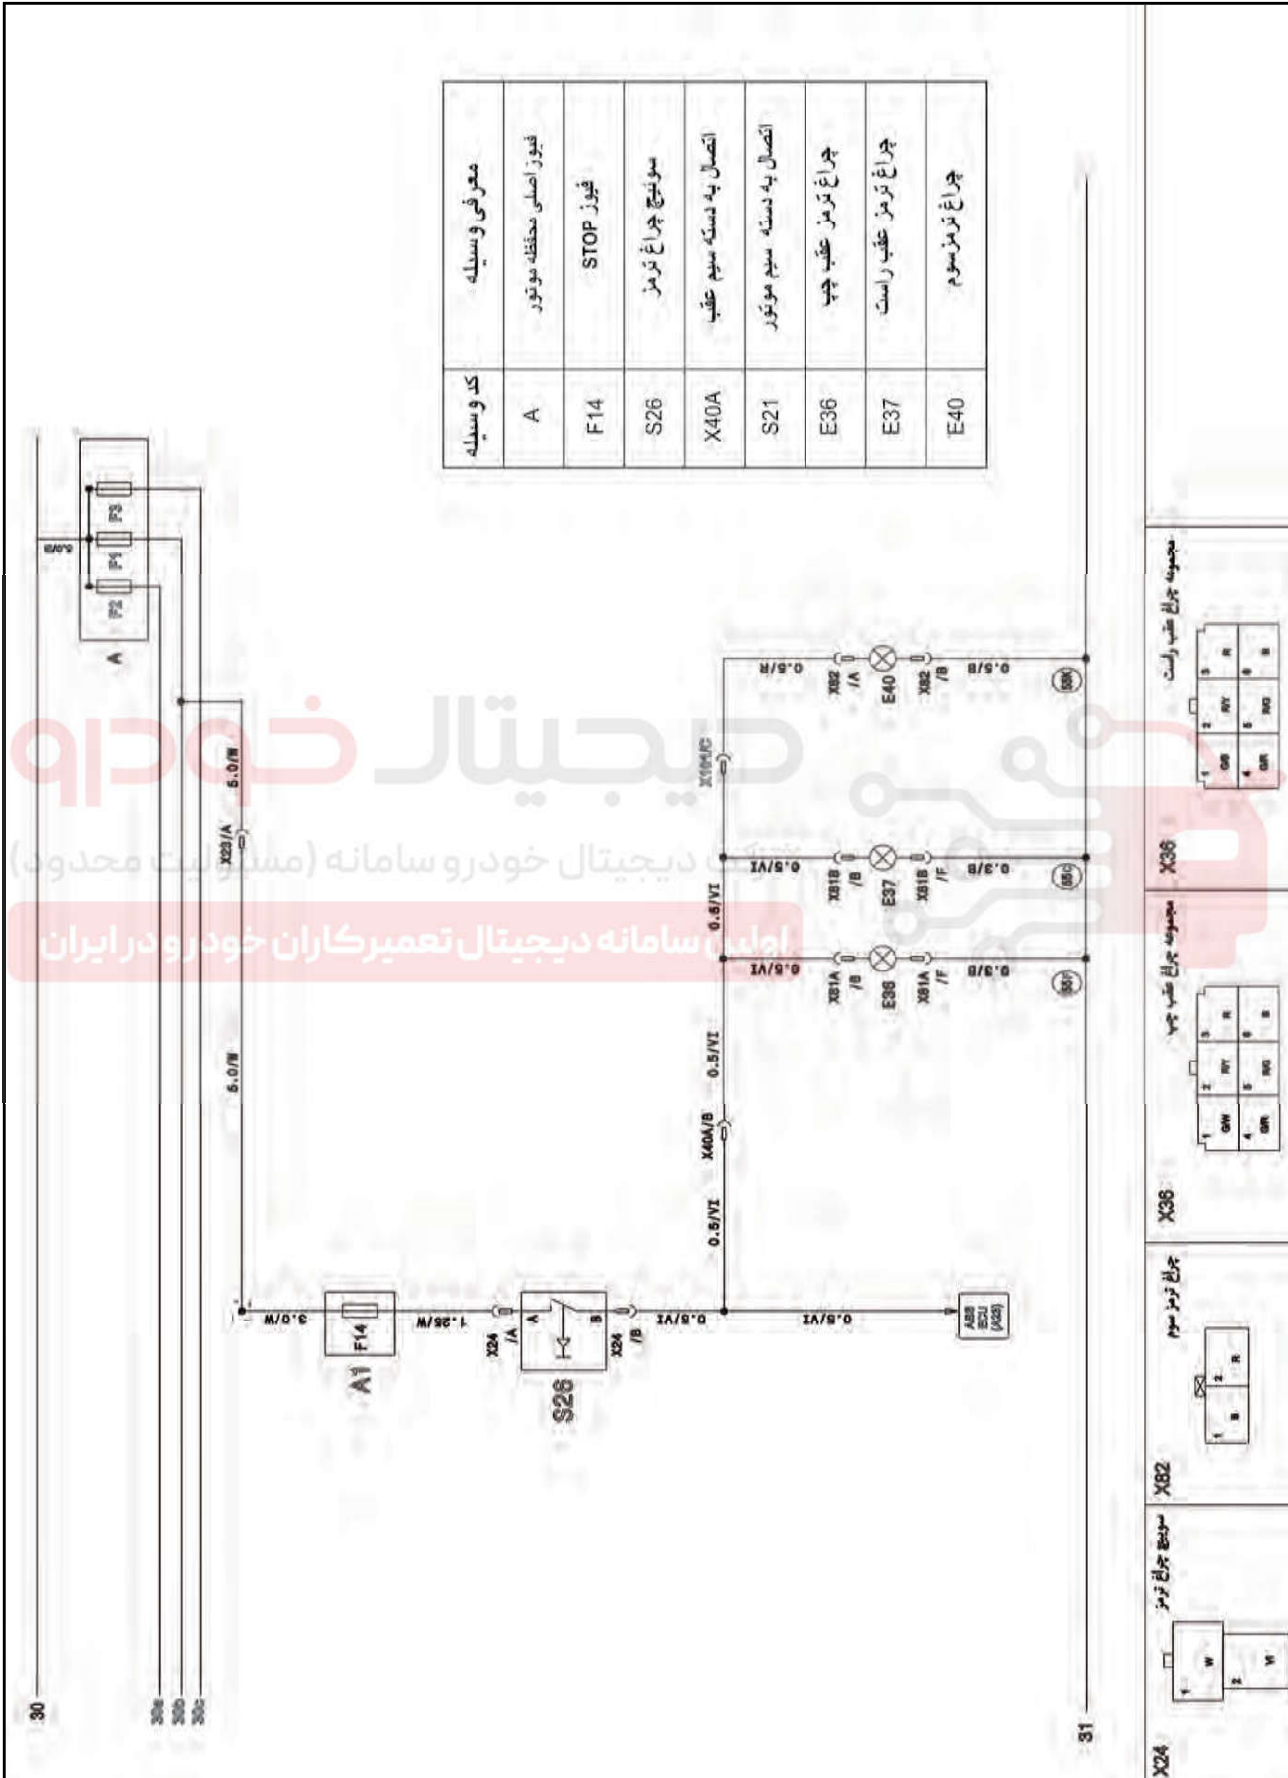

چراغ ترمز

کد وسیله	معرفی وسیله
A	فیوز اصلی محافظه موتور
F14	فیوز STOP
S26	سوئیچ چراغ ترمز
X40A	اتصال به دسته سیم عقب
S21	اتصال به دسته سیم موتور
E36	چراغ ترمز عقب چپ
E37	چراغ ترمز عقب راست
E40	چراغ ترمز سوم