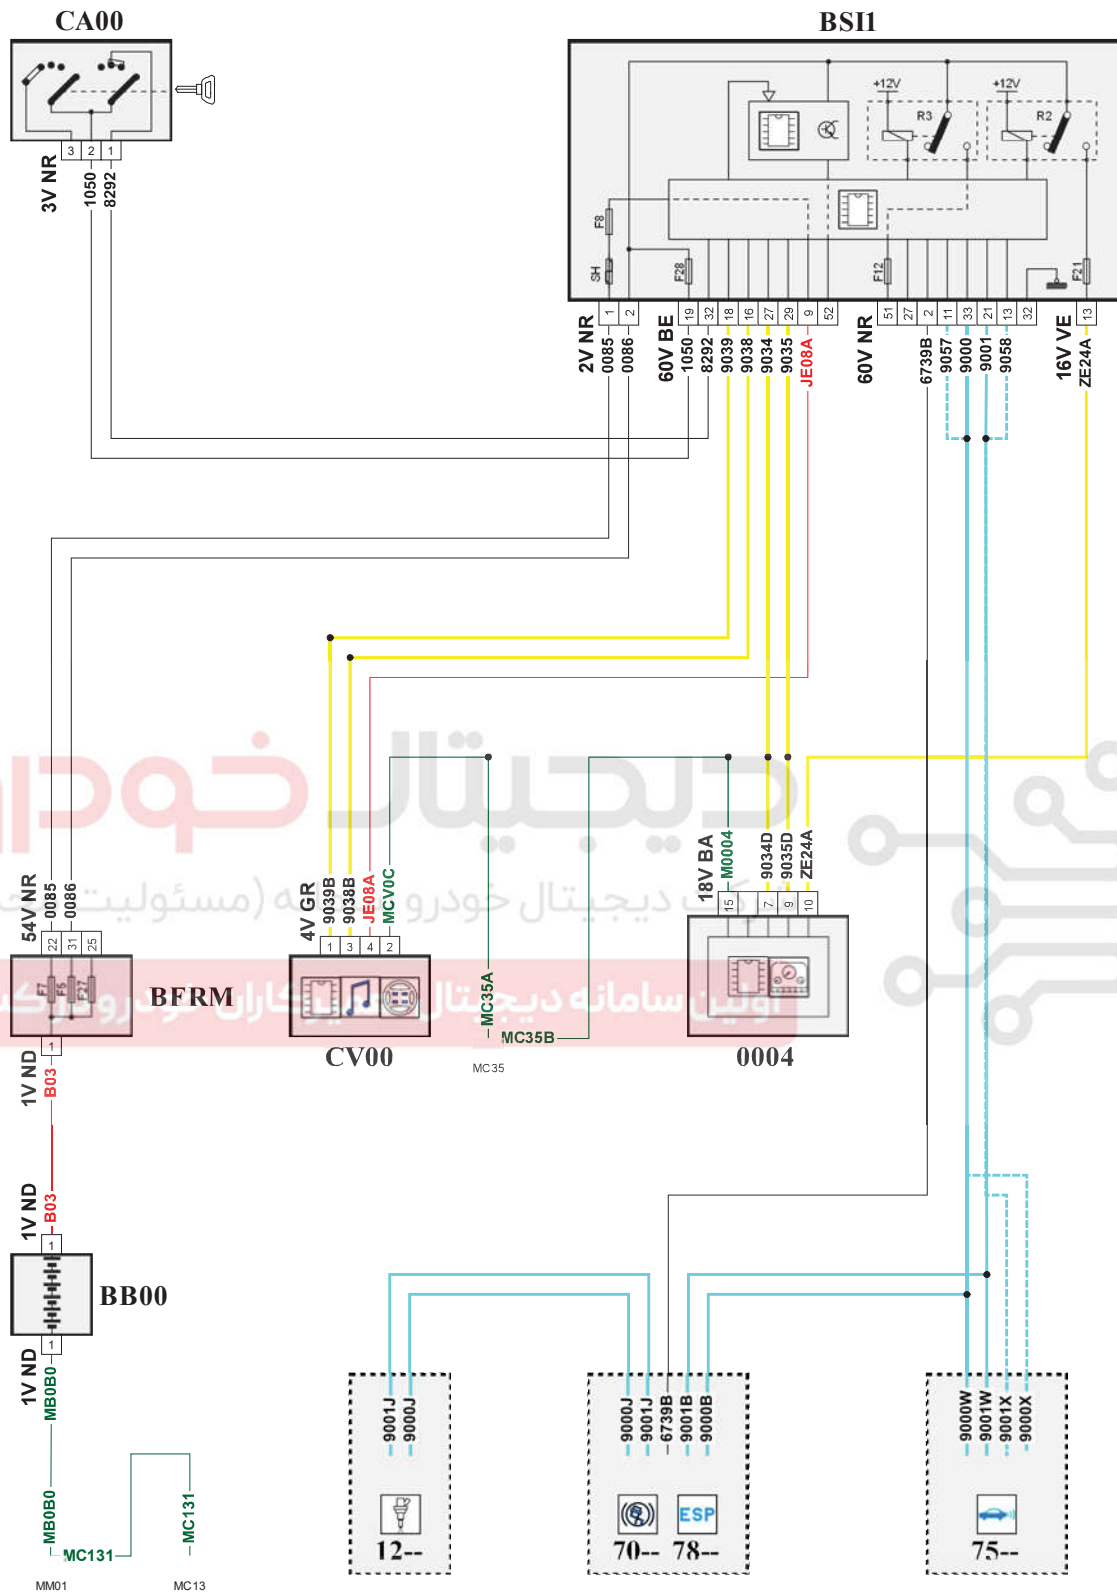

vehicle speed information

D3CZK17R

vehicle speed information

item code	description	information
0004	null	/ instrument panel
1320	null	engine management ECU /
7500	null	Parking assistance ECU
7800	null	calculateur controle de stabilite
BB00	null	ancillaries battery
BFRM	null	engine fuse and relay box
BSI1	null	built-in systems interface
CA00	null	ignition switch
CV00	null	control under the steering wheel
E900C	null	crimp one information (or equipotential 900C) wire
E900G	null	crimp one information (or equipotential 900G) wire
E901C	null	crimp one information (or equipotential 901C) wire
E901G	null	crimp one information (or equipotential 901) wire
E904	null	crimp one information (or equipotential 904) wire
E905	null	crimp one information (or equipotential 905) wire
E907	null	crimp one information (or equipotential 907) wire
E908	null	crimp one information (or equipotential 908) wire
EM35A	null	crimp earth (earth point number 35A)
EM35B	null	crimp earth (earth point number 35B)
MC13	null	body earth point number 13
MC35A	null	body earth point number 35
MM01	null	engine earth point number 01

اولین سامانه دیجیتال تعمیرکاران خودرو در کشور