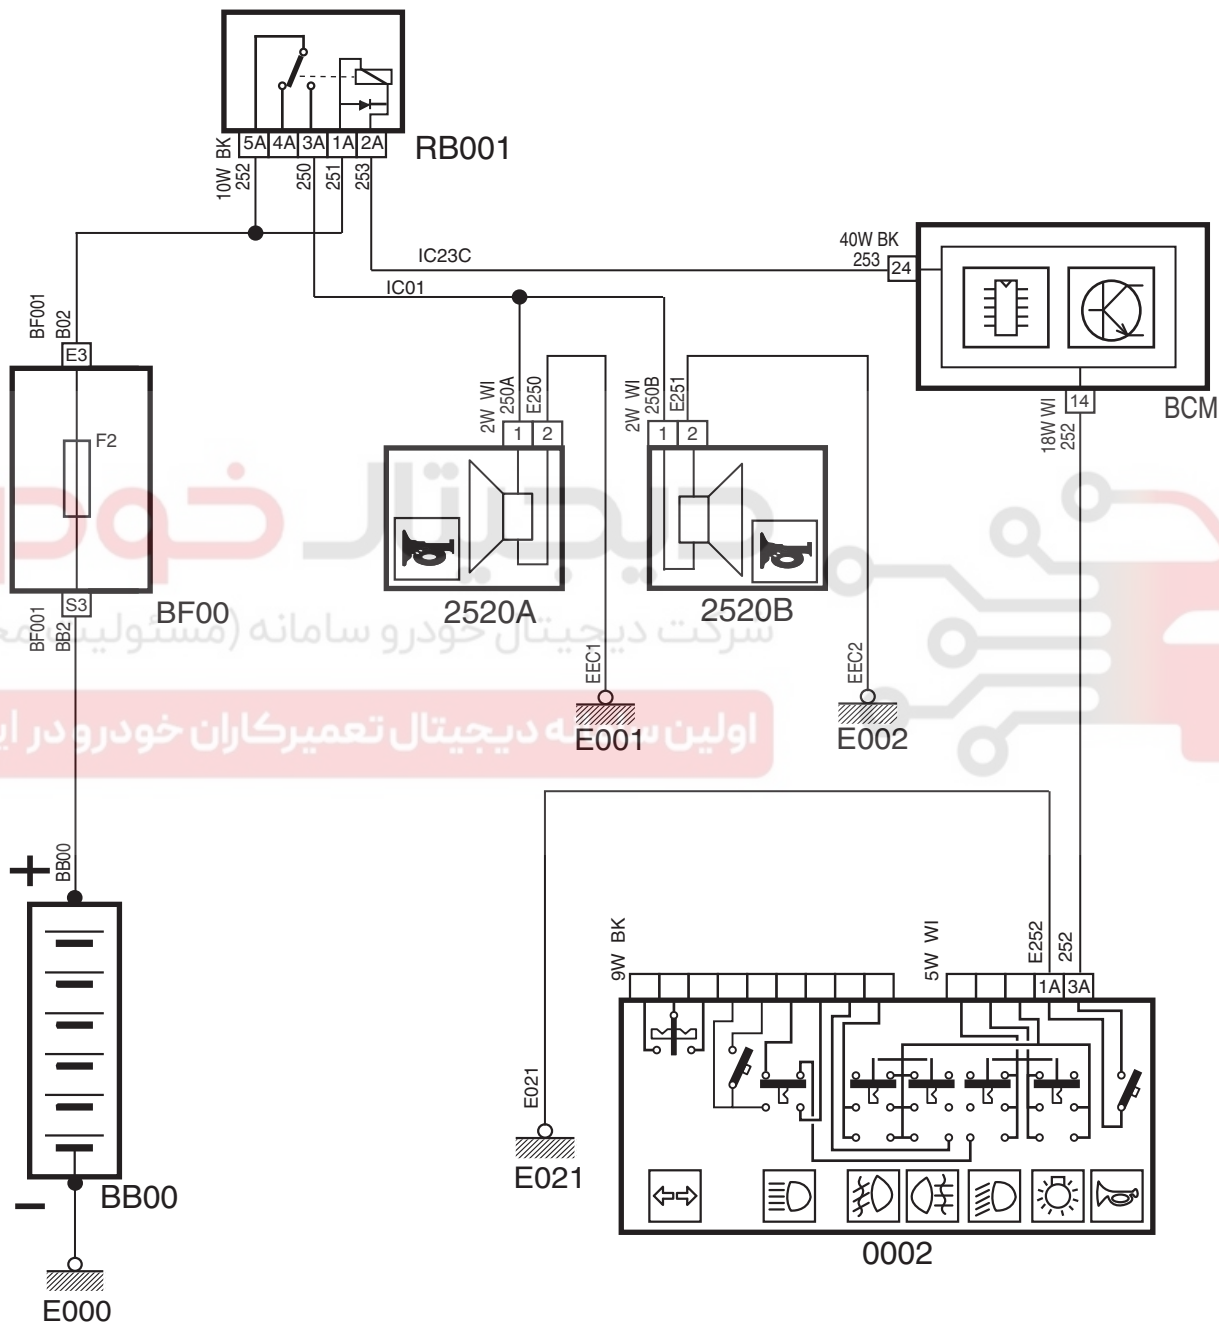

Horn - Soren ELX ECO MUX (S90)SIEMENS (Easy U)

شرح	كد
باتري	BB00
جعبه فيوز داخل محفظه موتور	BF00
نود مرکزی داخل اتاق	BCM
دسته راهنما	0002
رله بوق	RB001
بوق چپ	2520A
بوق راست	2520B

دیجیتال خودرو

شرکت دیجیتال خودرو سامانه (مسئولیت محدود)

اولین سامانه دیجیتال تعمیرکاران خودرو در ایران

HORN - Soren ELX ECO MUX (S90)SIEMENS (Easy U)

سرویس دیجیتال خودرو (مسئولیت محدود)
اولین سرویس دیجیتال تعمیرکاران خودرو در ایران