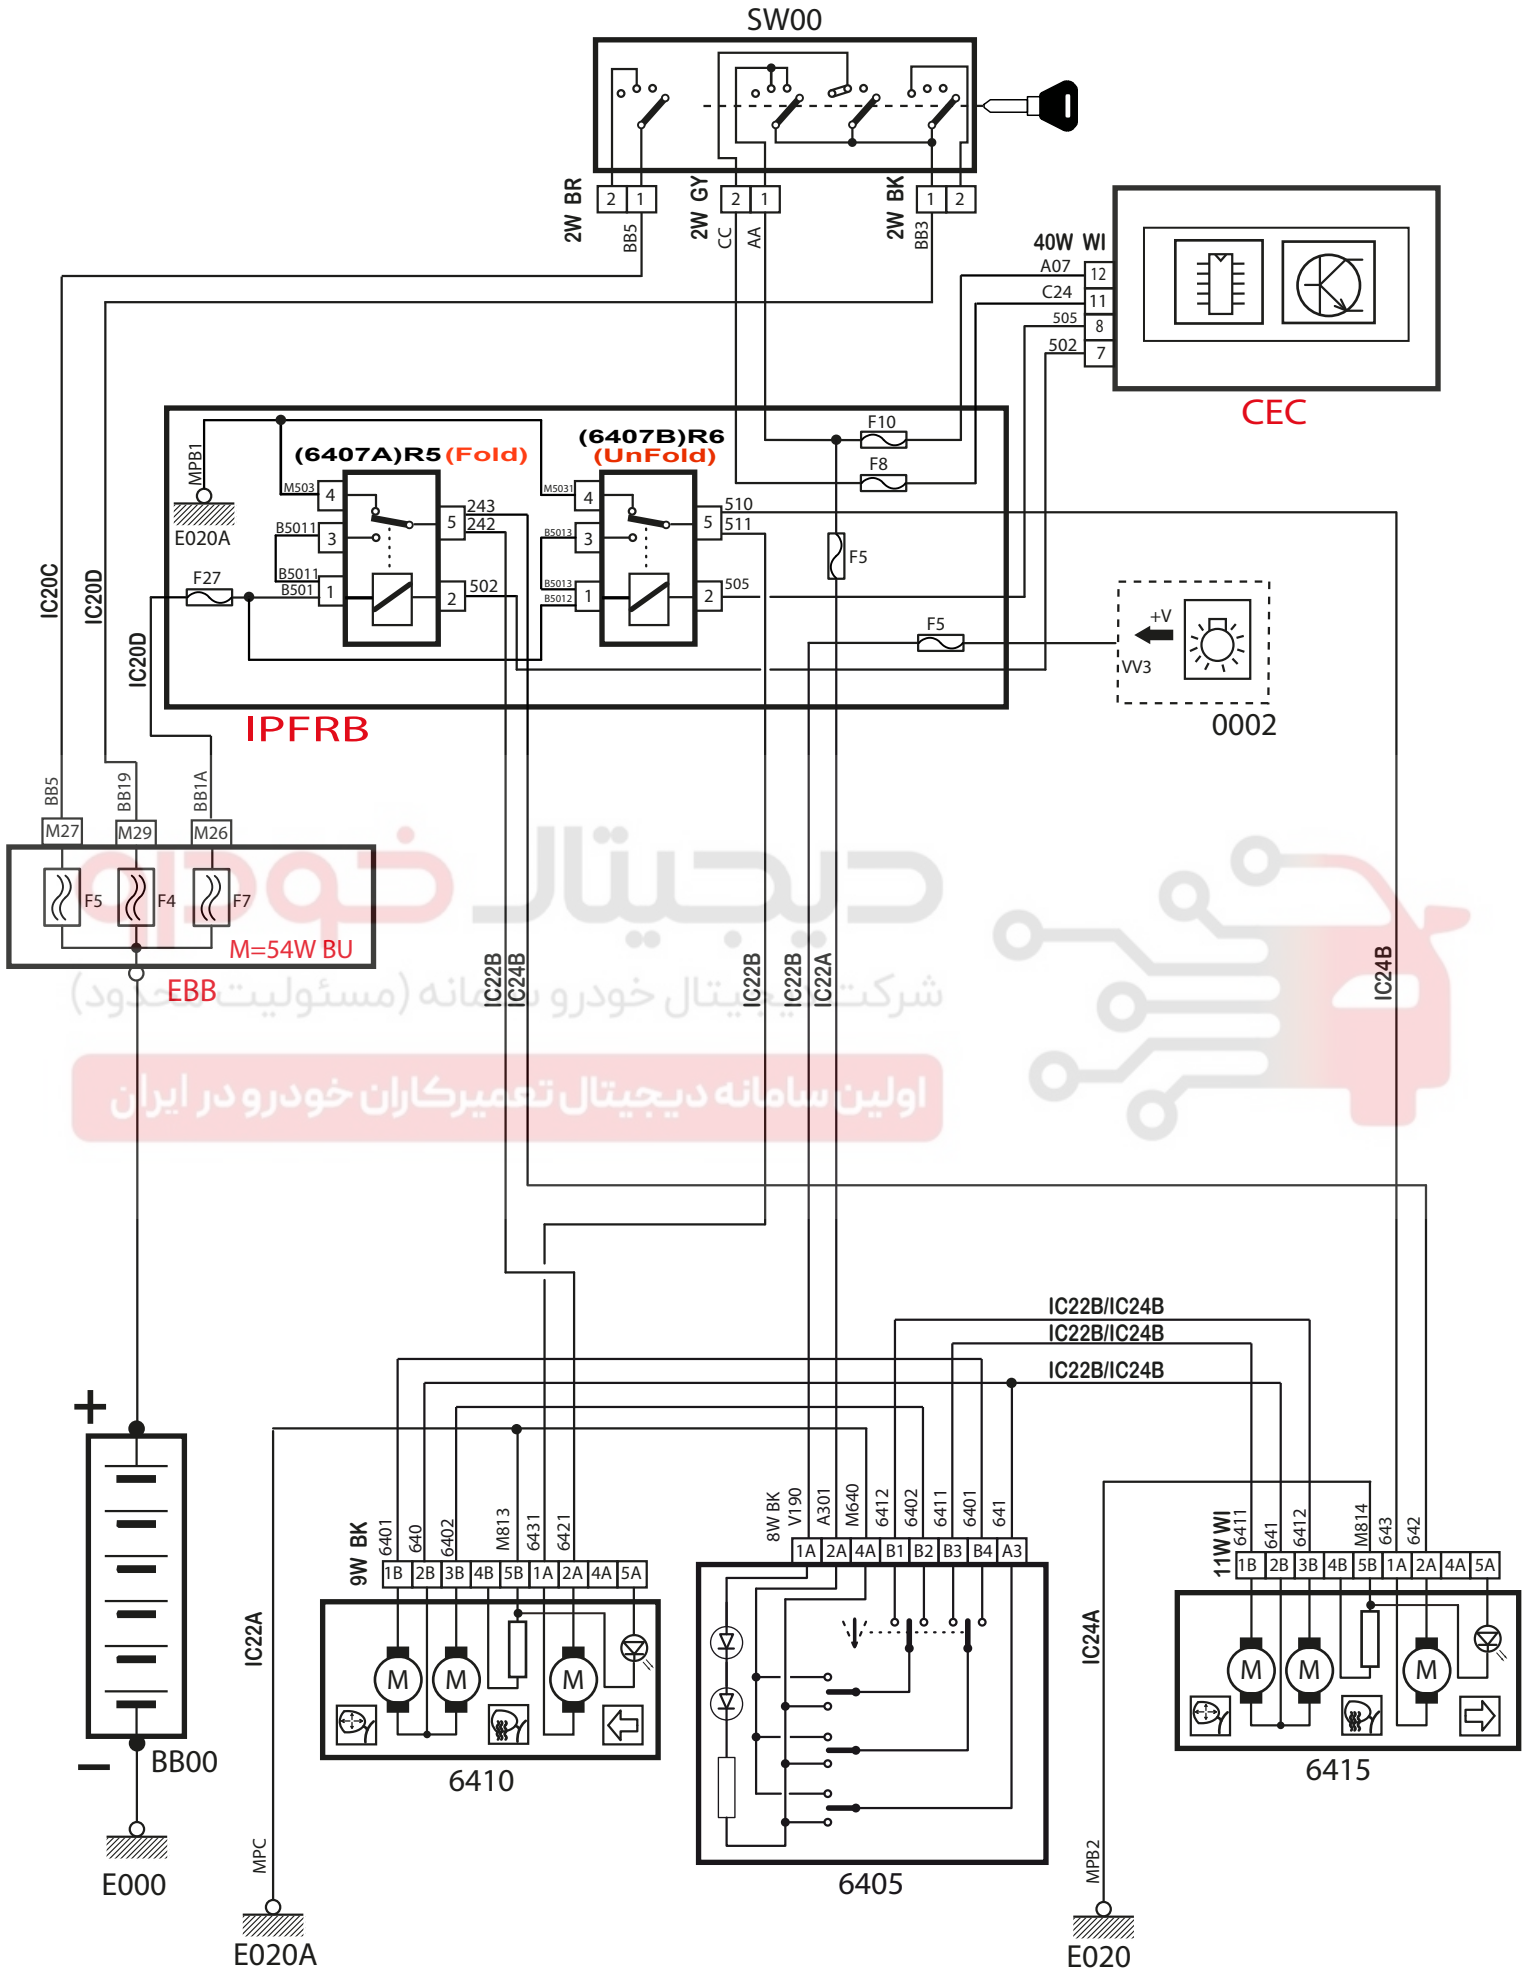

دیجیتال خودرو (مسئولیت خود)

شرکت دیجیتال خودرو

اولین سامانه دیجیتال تعمیرکاران خودرو در ایران