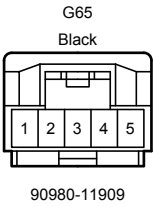

90980-12557

G21

Black

90980-10993

G22

Gray

90980-12550

Manual Air Conditioner (Before Oct. 2015 Production)