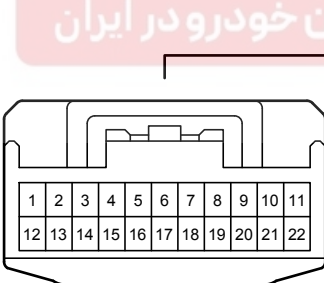

شرکت دیجیتال خودرو سامانه (مسئولیت محدود)

اولین سامانه دیجیتال تعمیرکاران خودرو در ایران