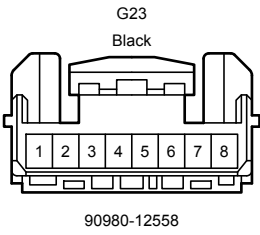

90980-12557

G21

Black

90980-10993

G22

Gray

90980-12550

Manual Air Conditioner (Before Oct. 2015 Production)