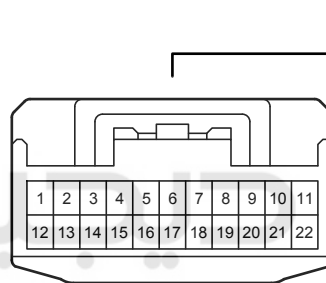

90980-12557

G21

Black

90980-10993

G22

Gray

90980-12550

Manual Air Conditioner (Before Oct. 2015 Production)