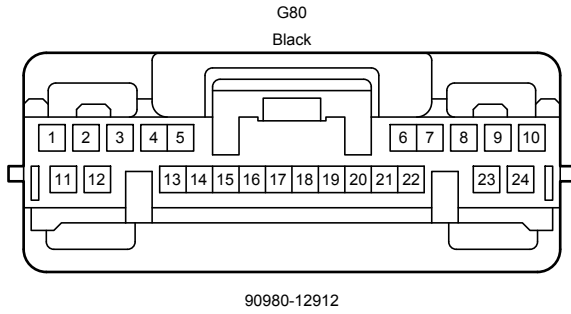

90980-12557

G21

Black

90980-10993

G22

Gray

90980-12550

Manual Air Conditioner (Before Oct. 2015 Production)