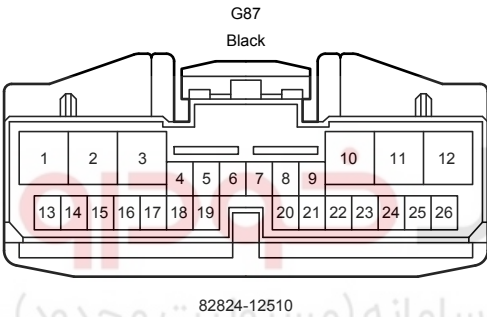

B88

Black

90980-12353

B93

Black

90980-12A38

G16

Black

90980-12557

G21

Black

90980-10993

G22

Gray

90980-12550

Manual Air Conditioner (Before Oct. 2015 Production)