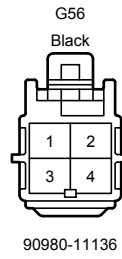

B88

Black

90980-12353

B93

Black

90980-12A38

G16

Black

90980-12557

G21

Black

90980-10993

G22

Gray

90980-12550

Manual Air Conditioner (Before Oct. 2015 Production)