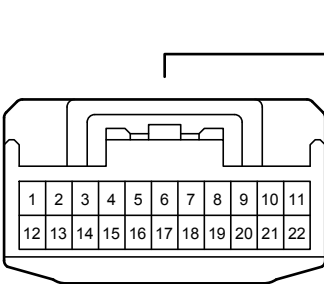

شرکت دیجیتال خودرو سامانه (مسئولیت محدود)

اولین سامانه دیجیتال تعمیرکاران خودرو در ایران