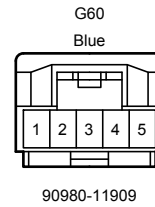

90980-12557

G21

Black

90980-10993

G22

Gray

90980-12550

Manual Air Conditioner (Before Oct. 2015 Production)