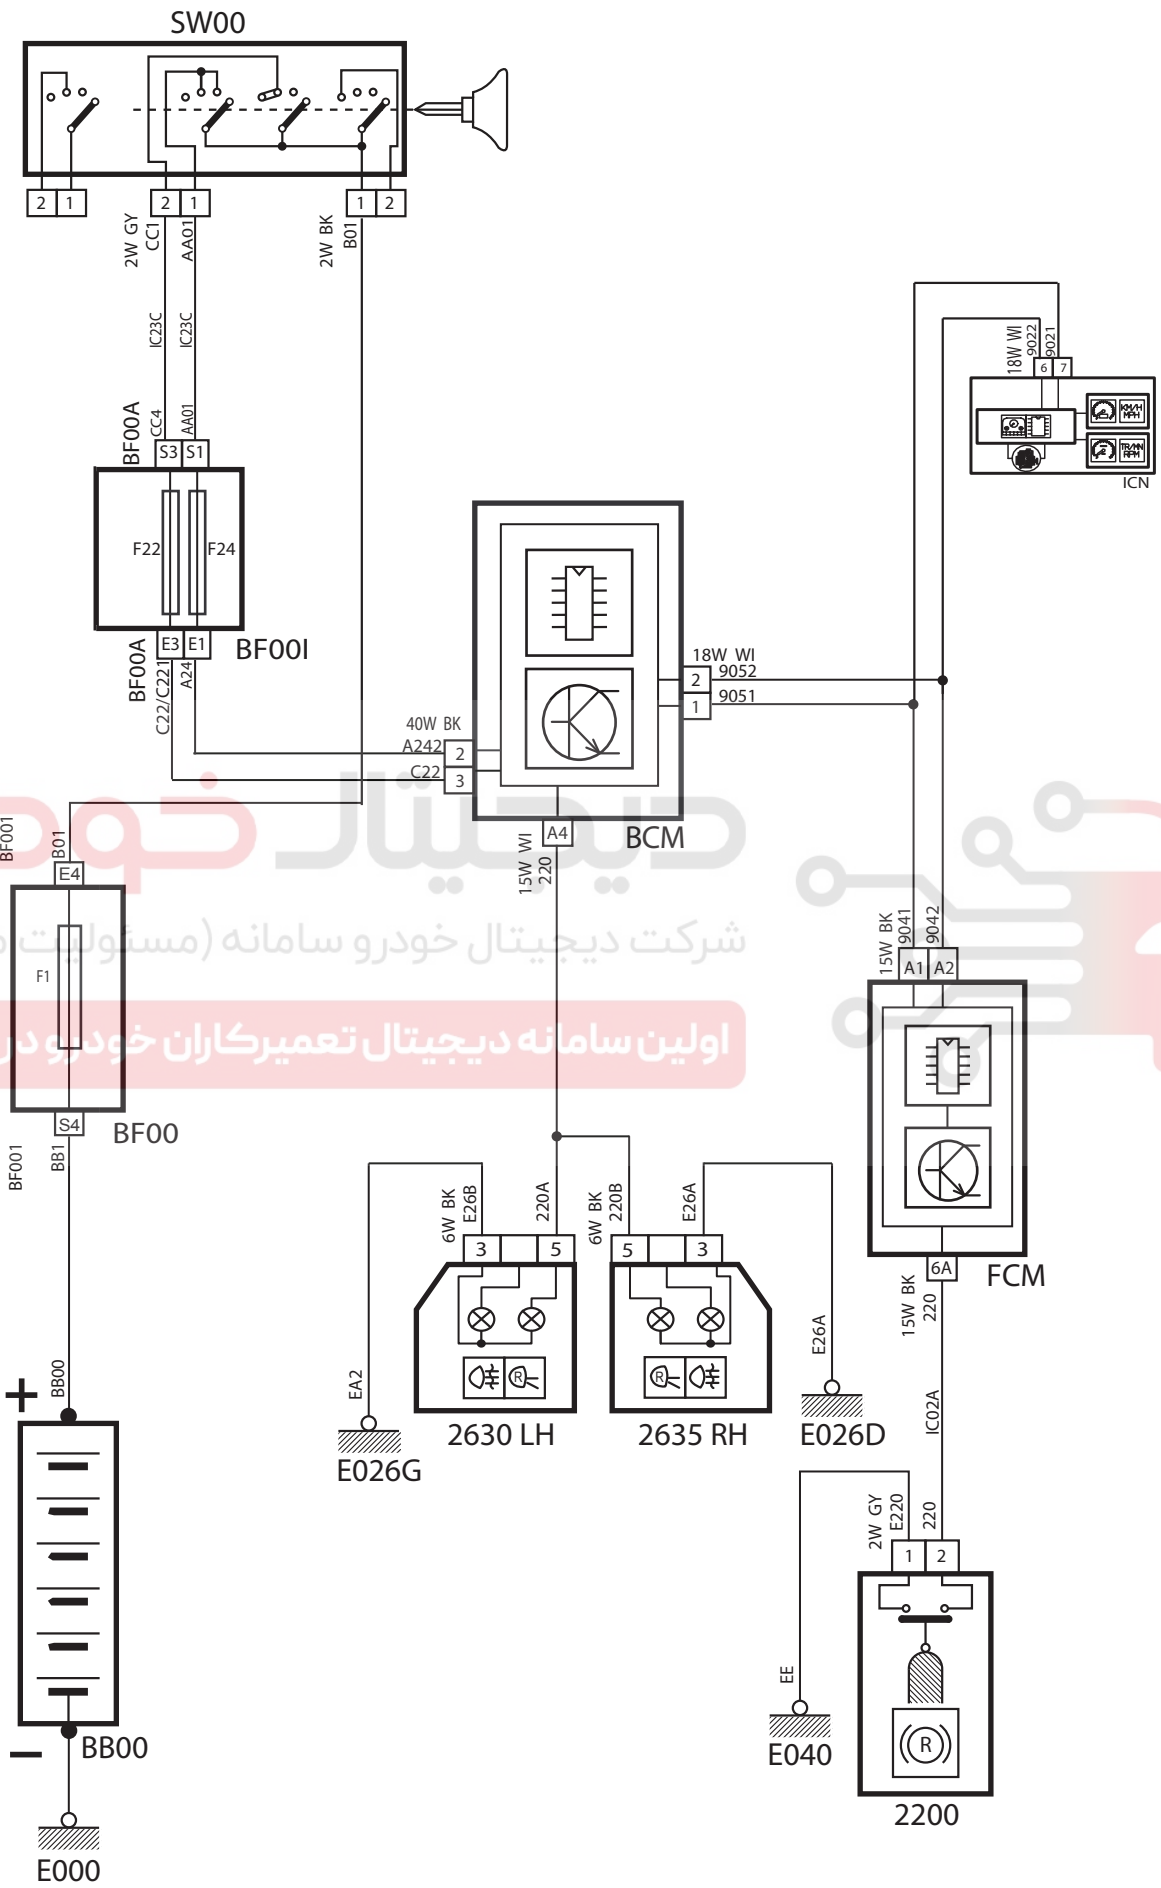

Reverse Gear lamp – DENA ECO MUX

شرح	کد
باتری	BB00
جعبه فیوز داخل محفظه موتور	BF00
جعبه فیوز داخل اتاق	BB00I
سوئیچ	SW00
نود مرکزی داخل اتاق	BCM
نود جلو	FCM
سوئیچ دنده عقب	2200
مجموعه چراغ های عقب چپ	2630
مجموعه چراغ های عقب راست	2635

دیجیتال خودرو

شرکت دیجیتال خودرو سامانه (مسئولیت محدود)

اولین سامانه دیجیتال تعمیرکاران خودرو در کشور

Reverse Gear lamp - Dena ECO MUX

دیجیتال خودرو
شرکت دیجیتال خودرو سامانه (مسئولیت محدود)
اولین سامانه دیجیتال تعمیرکاران خودرو در کشور