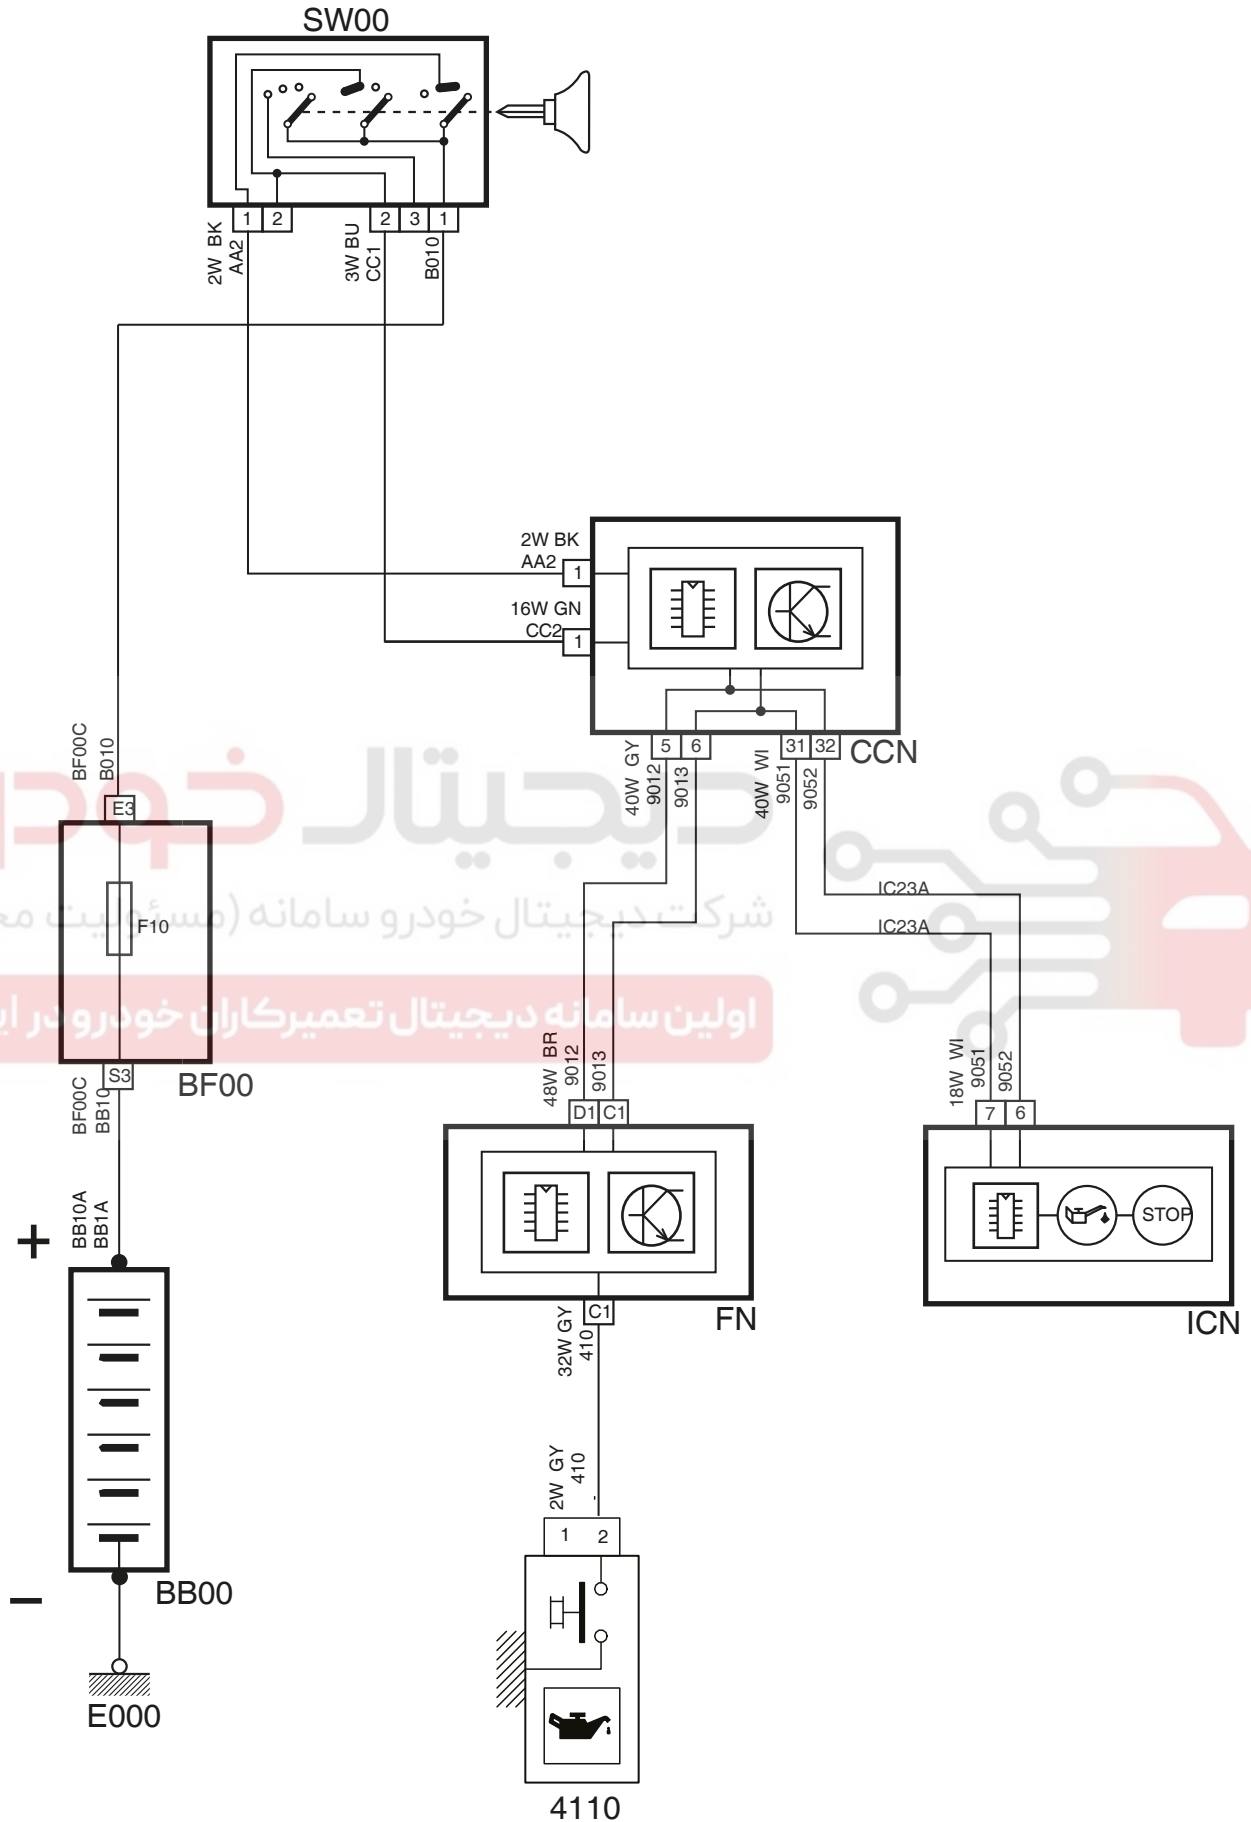

دیجیتال خودرو
شرکت دیجیتال خودرو سامانه (مسئله بیت محدود)
اولین سامانه دیجیتال تعمیرکاران خودرو در ایران