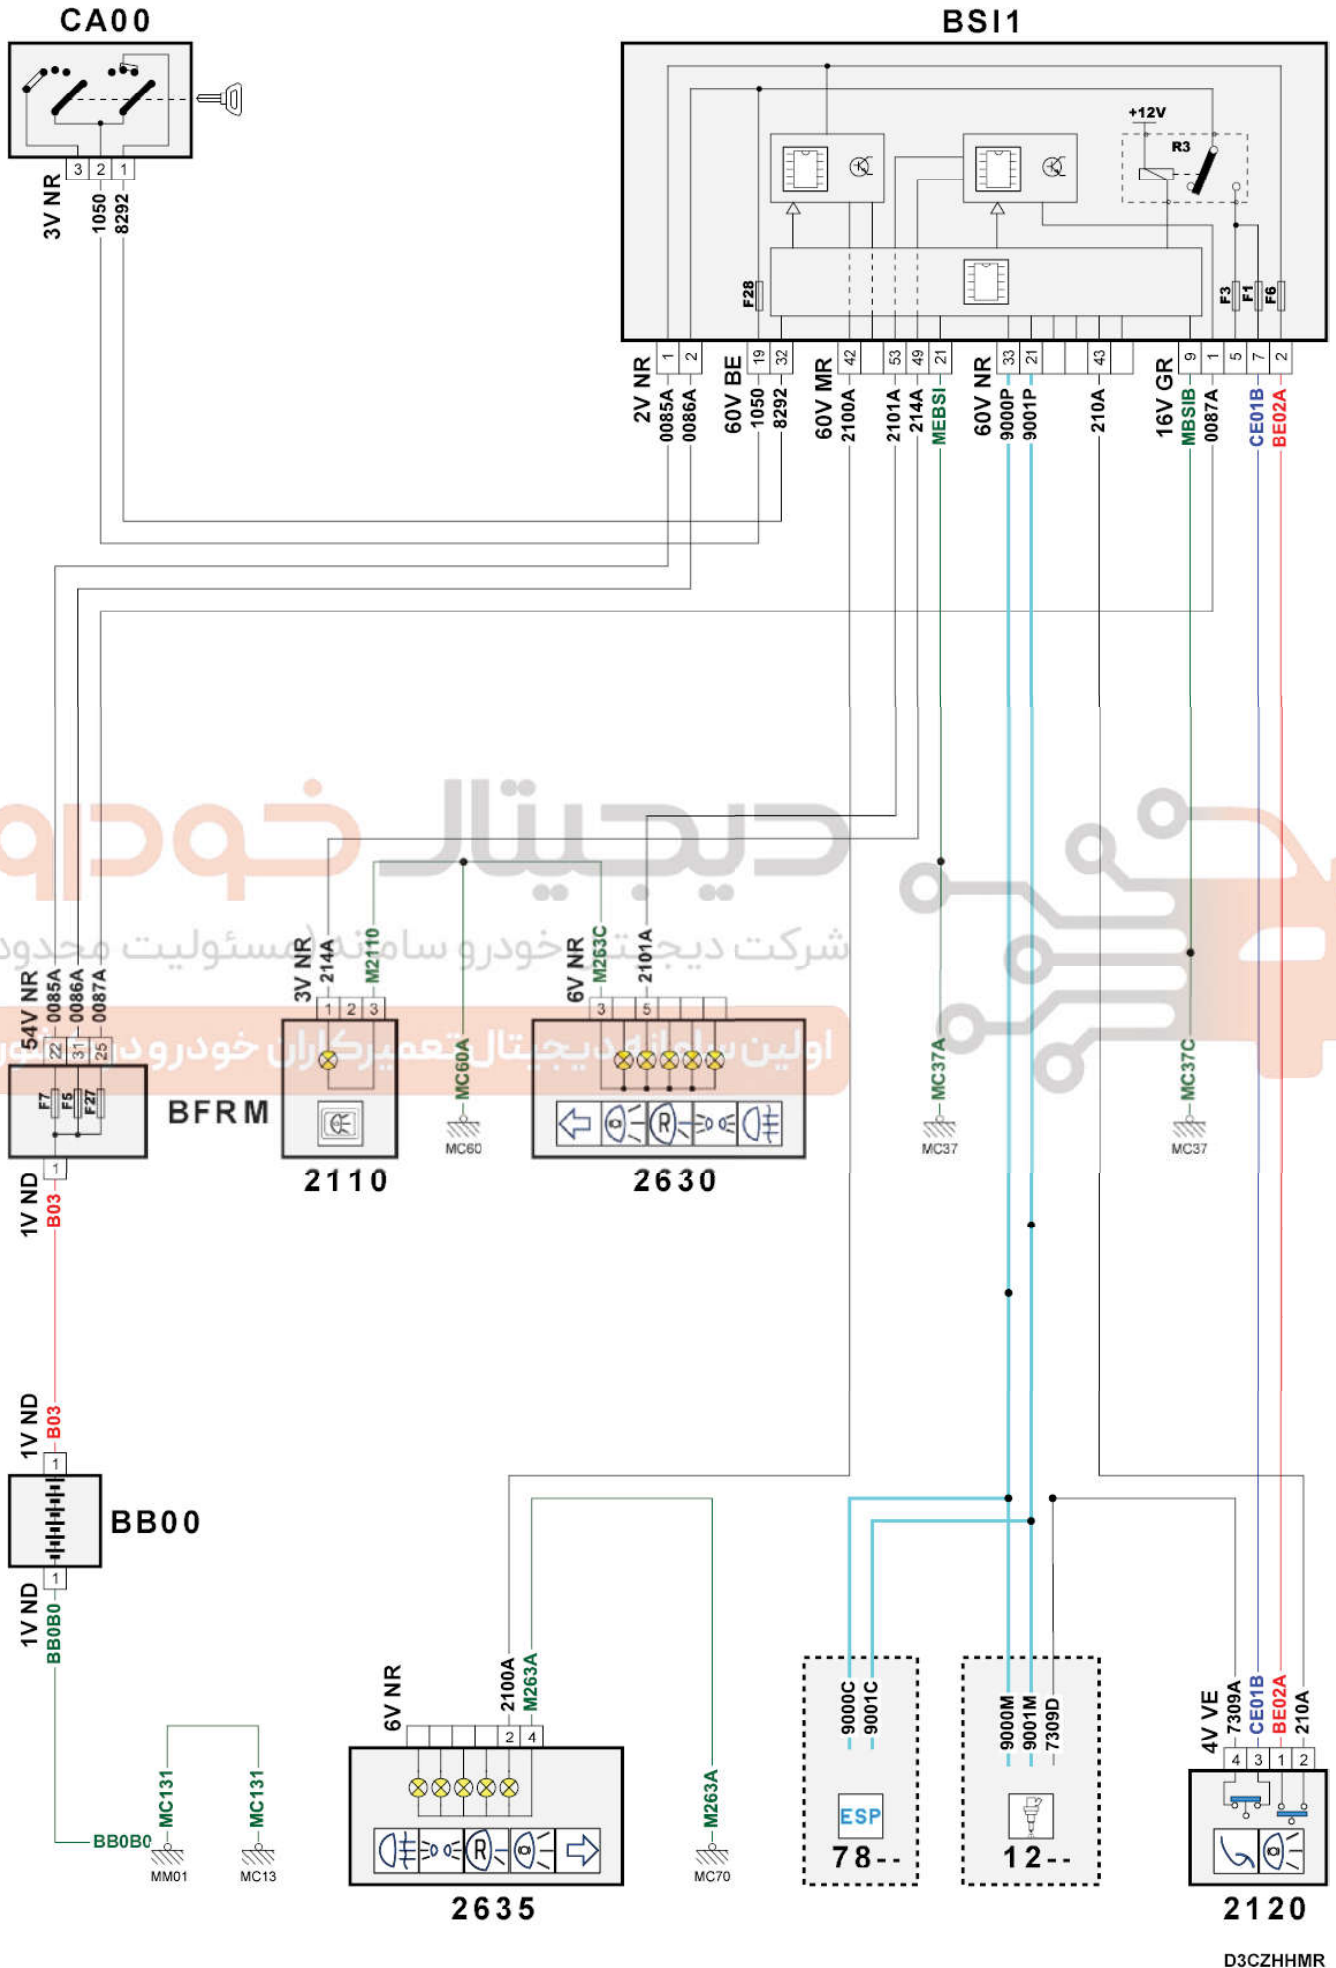

Brake Lamps

دیجیتال خودرو
 شرکت دیجیتال خودرو سامانه (مسئولیت محدود)
 اولین سامانه دیجیتال تعمیرکاران خودرو

Brake Lamps

item code	description	information
1320	null	engine ECU /
2110	null	additional brake lamp
2120	null	dual function brake switch /
2630	null	rear left lamp on body
2635	null	rear right lamp on body
7800	null	calculateur controle de stabilite
BB00	null	ancillaries battery
BFRM	null	engine fuse and relay box
BSI1	null	built-in systems interface
CA00	null	ignition switch
E703A	null	crimp one information (or equipotential 703) wire
E900A	null	crimp one information (or equipotential 276A) wire
E900B	null	crimp one information (or equipotential 900B) wire
E901A	null	crimp one information (or equipotential 901A) wire
E901B	null	crimp one information (or equipotential 901B) wire
EM37A	null	crimp earth (earth point number 37A)
EM37C	null	crimp earth (earth point number 37C)
EM60A	null	crimp earth (earth point number 60A)
MC13	null	body earth point number 13
MC37A	null	body earth point number 37A
MC37C	null	body earth point number 37
MC60A	null	body earth point number 60
MC70A	null	body earth point number 70A
MM01	null	engine earth point number 01