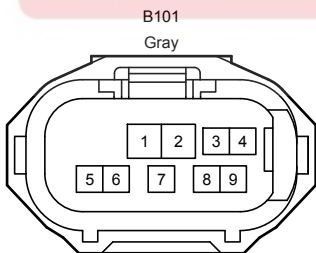

Power Seat (LHD) (Korea) (From Oct. 2015 Production)

90980-12931

90980-12836

اولین سامانه دیجیتال تعمیرکاران خودرو در ایران

90980-12A23

90980-12909

Power Seat (LHD) (Korea) (From Oct. 2015 Production)

G79
White