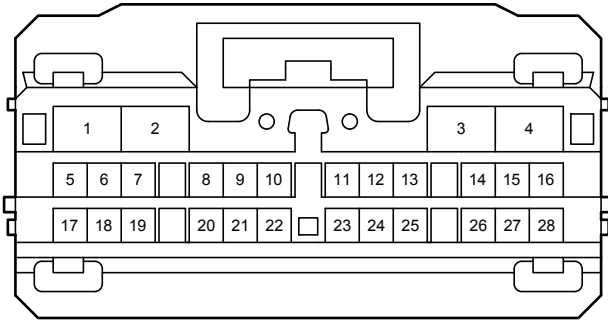

Power Seat (LHD) (Korea) (From Oct. 2015 Production)

90980-12931

90980-12836

اولین سامانه دیجیتال تعمیرکاران خودرو در ایران

90980-12A23

90980-12909

Power Seat (LHD) (Korea) (From Oct. 2015 Production)

G79
White