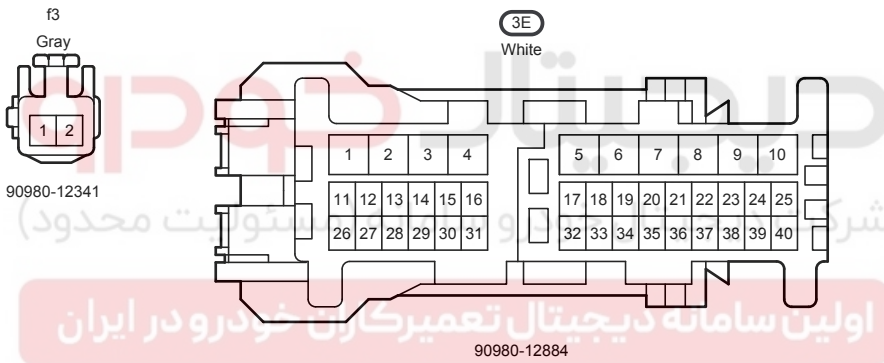

Power Seat (LHD) (Except Korea) (From Oct. 2015 Production)