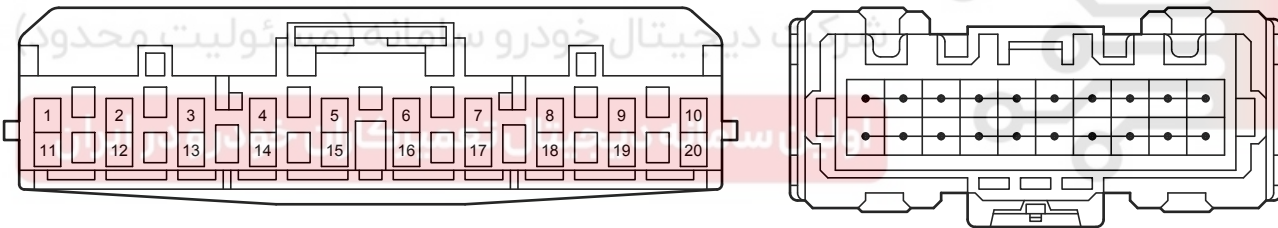

G171
White

90980-12A58