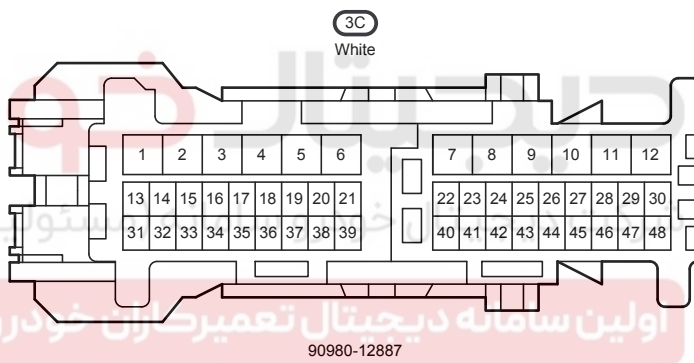

Power Seat (RHD) (From Oct. 2015 Production)

Power Seat (RHD) (From Oct. 2015 Production)

دیجیتال خودرو

شرکت دیجیتال خودرو سامانه (مسئولیت محدود)

اولین سامانه دیجیتال تعمیرکاران خودرو در ایران

Power Seat (LHD) (Except Korea) (From Oct. 2015 Production)