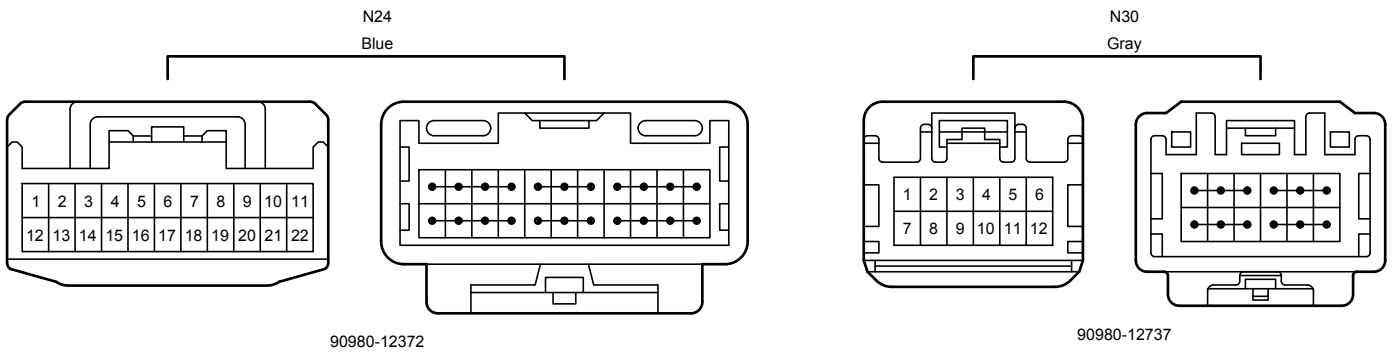

N6

Black

90980-10871

N23

White

90980-12737

Power Seat (LHD) (Korea) (From Oct. 2015 Production)

اولین سامانه دیجیتال تعمیرکاران خودرو در ایران