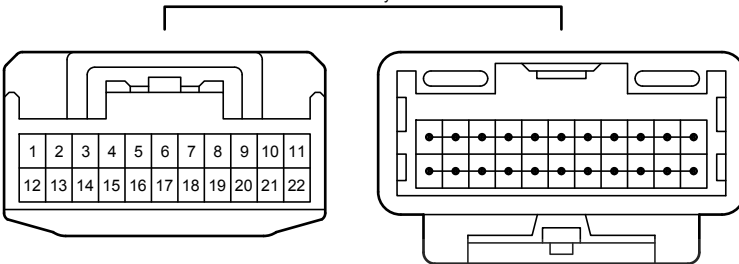

G100
Gray

90980-12372