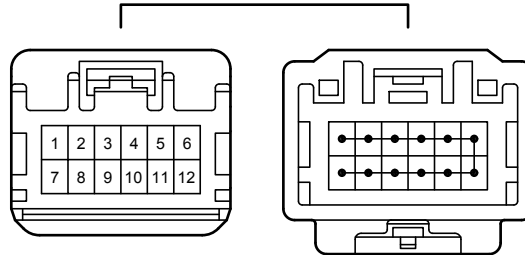

N6

Black

90980-10871

N23

White

90980-12737

Power Seat (LHD) (Korea) (From Oct. 2015 Production)

اولین سامانه دیجیتال تعمیرکاران خودرو در ایران