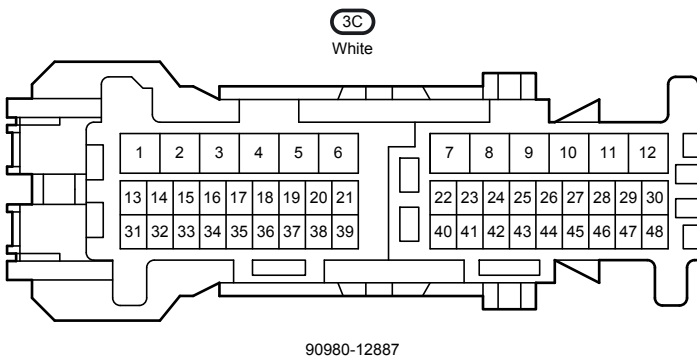

N6

Black

90980-10871

N23

White

90980-12737

Power Seat (LHD) (Korea) (From Oct. 2015 Production)

اولین سامانه دیجیتال تعمیرکاران خودرو در ایران