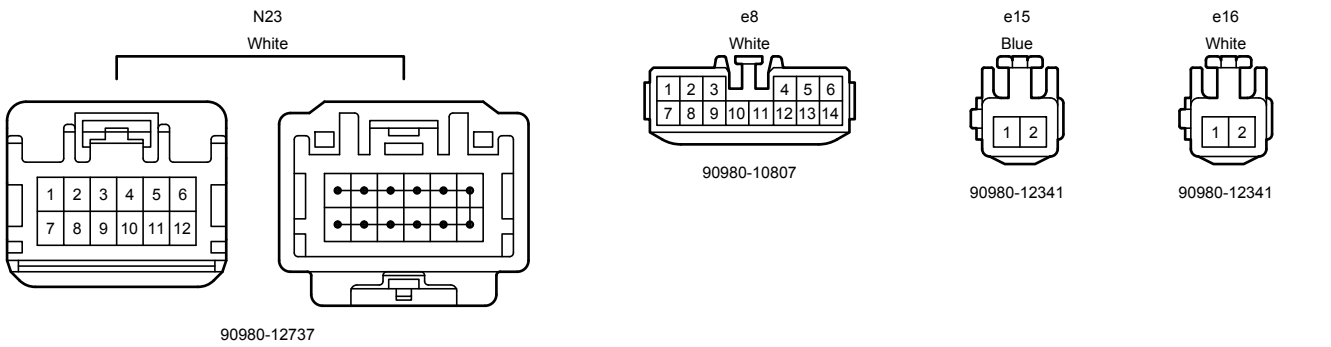

Power Seat (LHD) (Except Korea) (From Oct. 2015 Production)