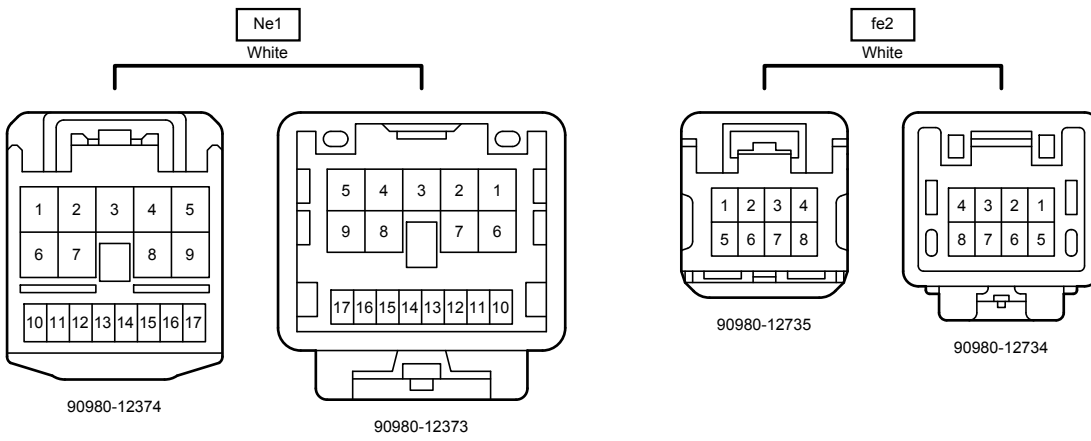

BA1
Blue

90980-12370

90980-12369

GN2
Blue

90980-12741

90980-12740

JG2
White

90980-12737

90980-12736

JG3
Black

90980-12771

90980-12770

Power Seat (LHD) (Korea) (From Oct. 2015 Production)

دیجیتال خودرو

شرکت دیجیتال خودرو سامانه (مسئولیت محدود)

اولین سامانه دیجیتال تعمیرکاران خودرو در ایران