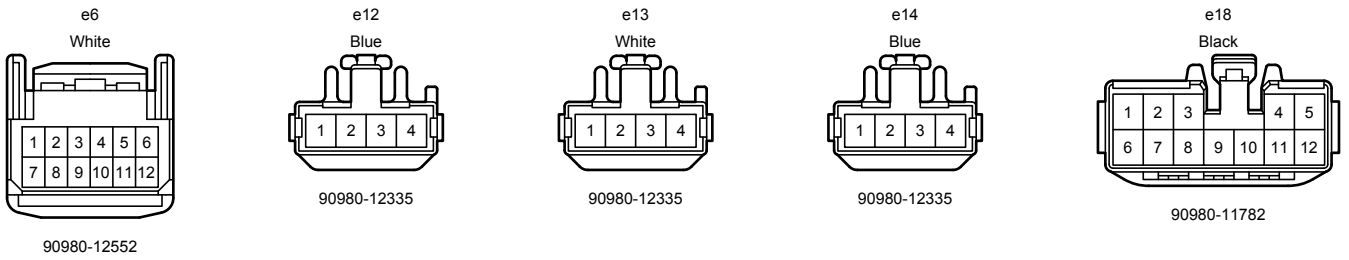

N6

Black

90980-10871

N23

White

90980-12737

Power Seat (LHD) (Korea) (From Oct. 2015 Production)

اولین سامانه دیجیتال تعمیرکاران خودرو در ایران