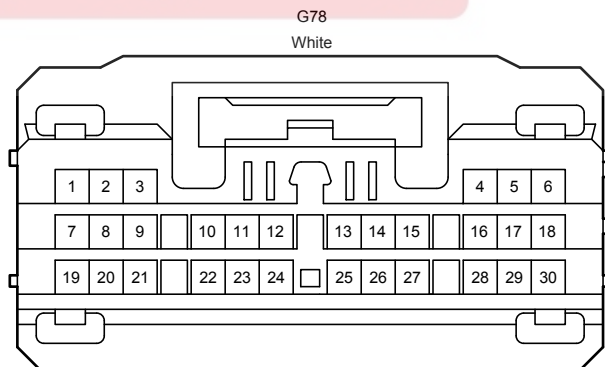

Power Seat (LHD) (Korea) (From Oct. 2015 Production)

90980-12931

90980-12836

اولین سامانه دیجیتال تعمیرکاران خودرو در ایران

90980-12A23

90980-12909

Power Seat (LHD) (Korea) (From Oct. 2015 Production)

G79
White