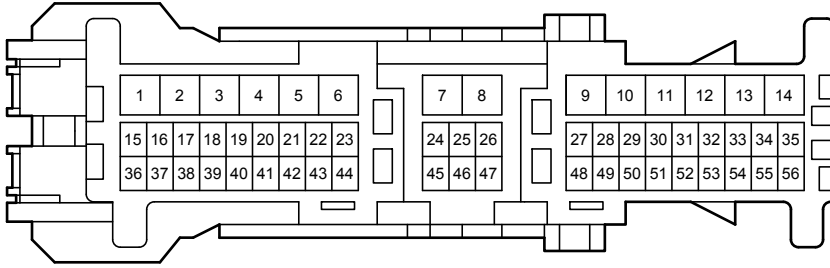

Power Seat (LHD) (Korea) (From Oct. 2015 Production)

3D

White

90980-12890