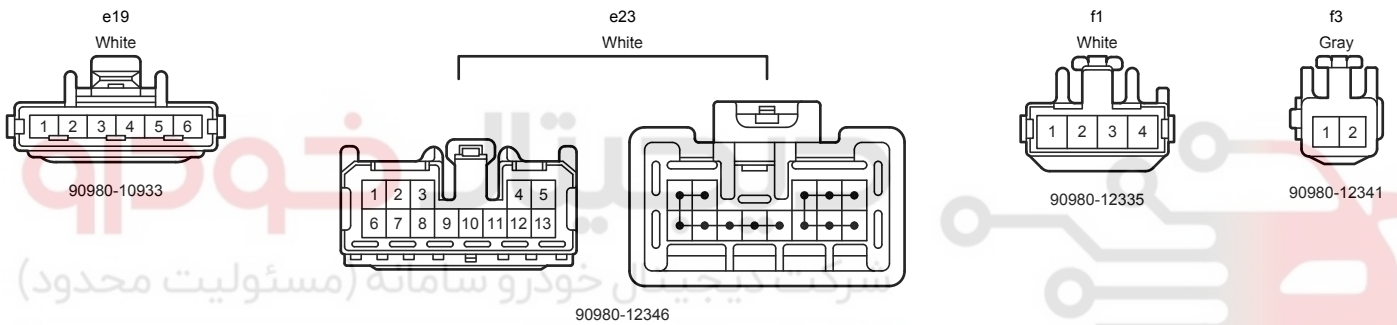

N6

Black

90980-10871

N23

White

90980-12737

Power Seat (LHD) (Korea) (From Oct. 2015 Production)

اولین سامانه دیجیتال تعمیرکاران خودرو در ایران