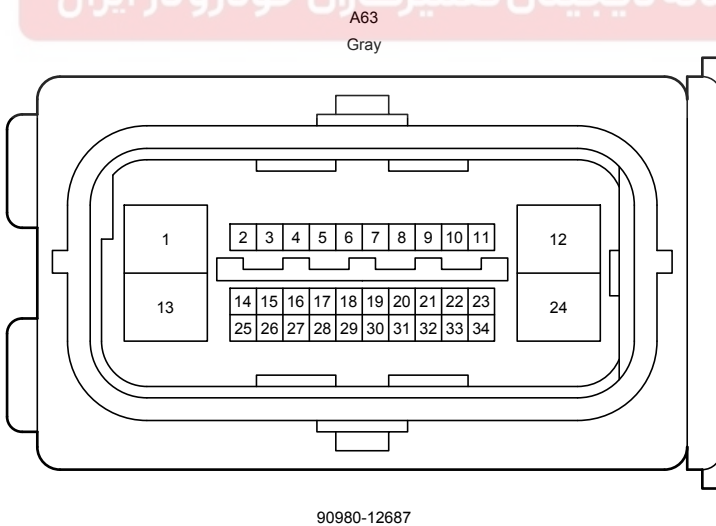

4WD (Before Oct. 2015 Production)

A64
Black

90980-12686

A73
Blue

90980-12372

B3
Black

90980-11858

B28
Black