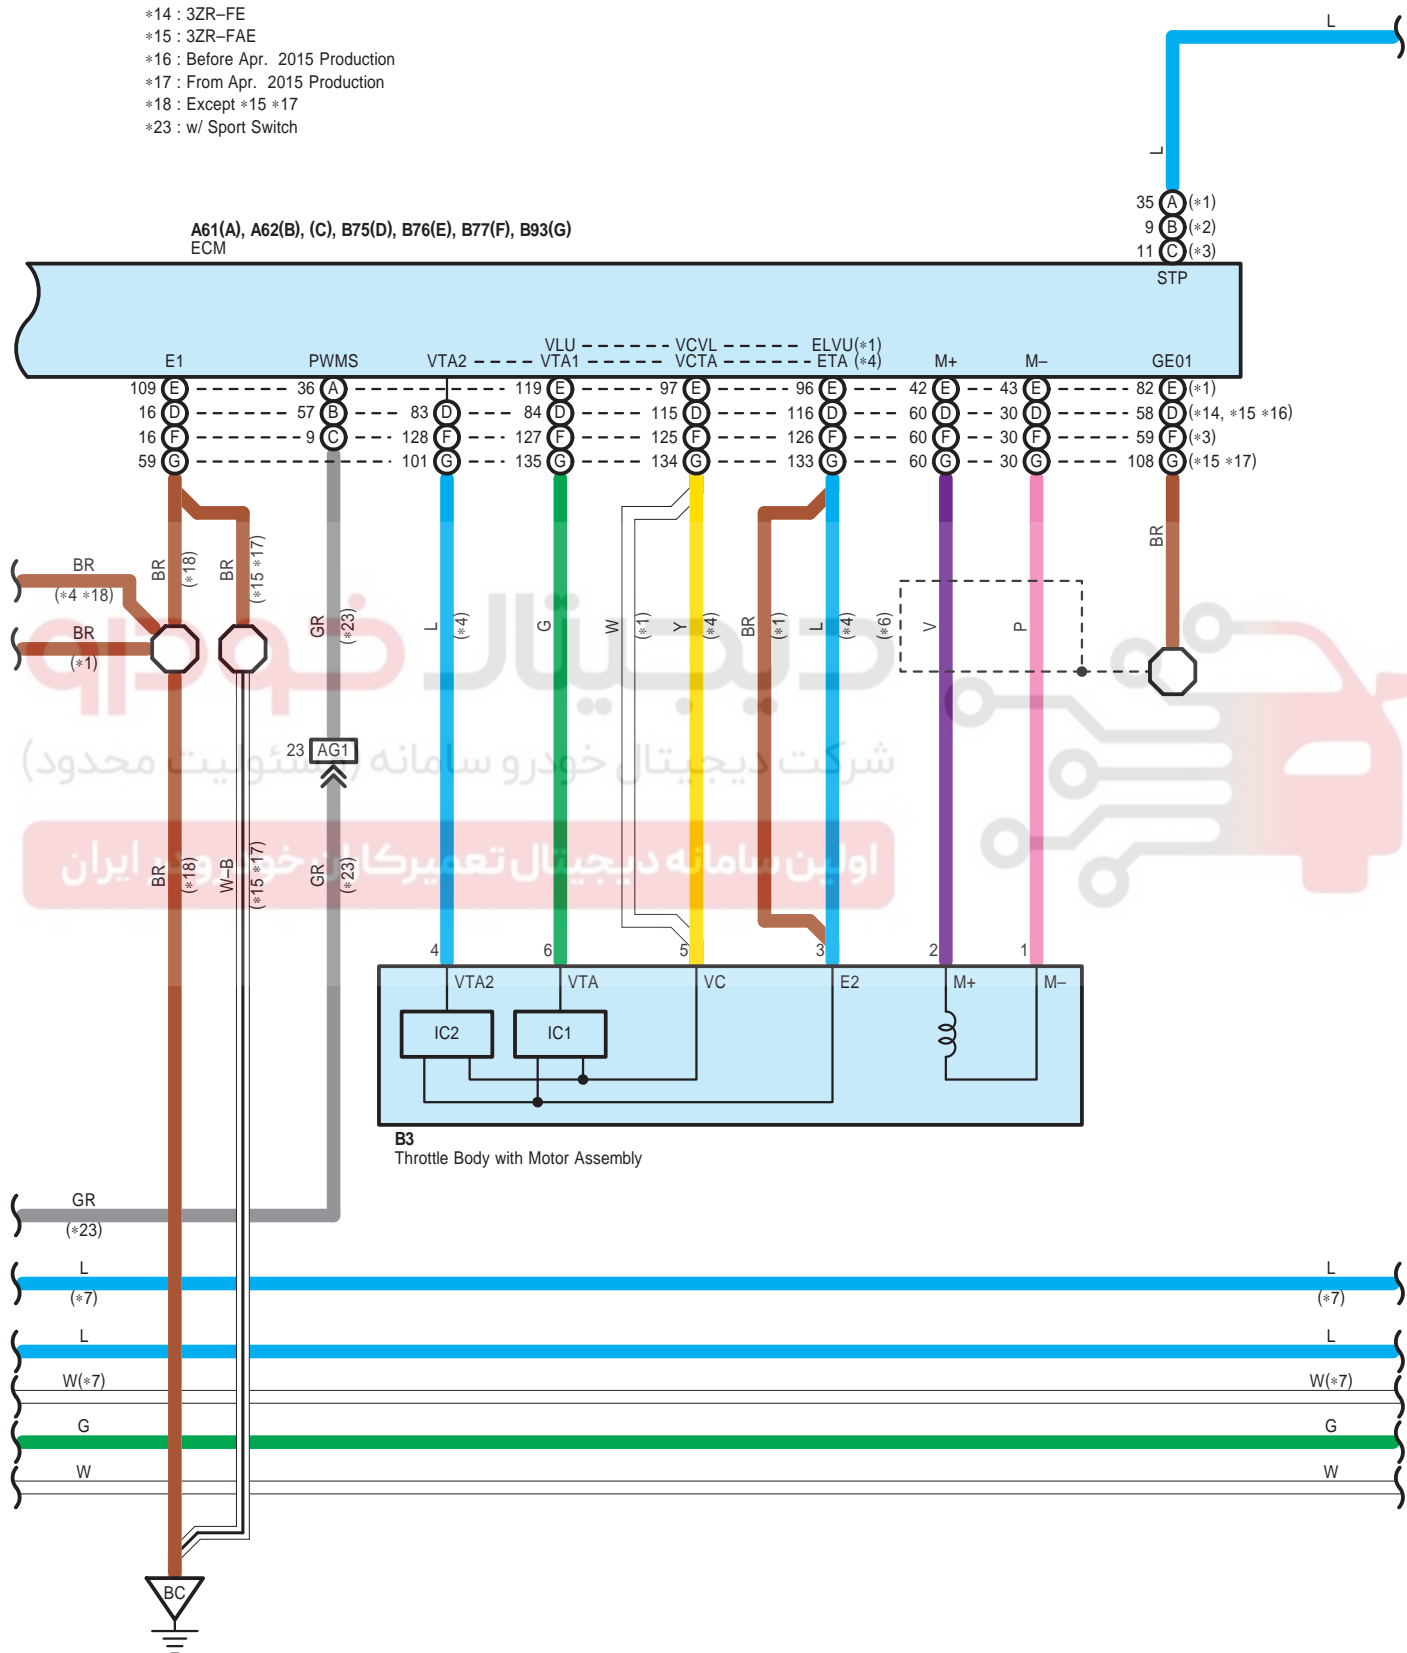

4WD (Before Oct. 2015 Production)

- 1 : Diesel
- 2 : 3ZR-FE, 3ZR-FAE
- 3 : 2AR-FE
- 4 : Gasoline
- 6 : Shielded
- 7 : w/ Hill-Start Assist Control
- 8 : w/o Hill-Start Assist Control
- *14 : 3ZR-FE
- *15 : 3ZR-FAE
- *16 : Before Apr. 2015 Production
- *17 : From Apr. 2015 Production
- *18 : Except *15 *17
- *23 : w/ Sport Switch