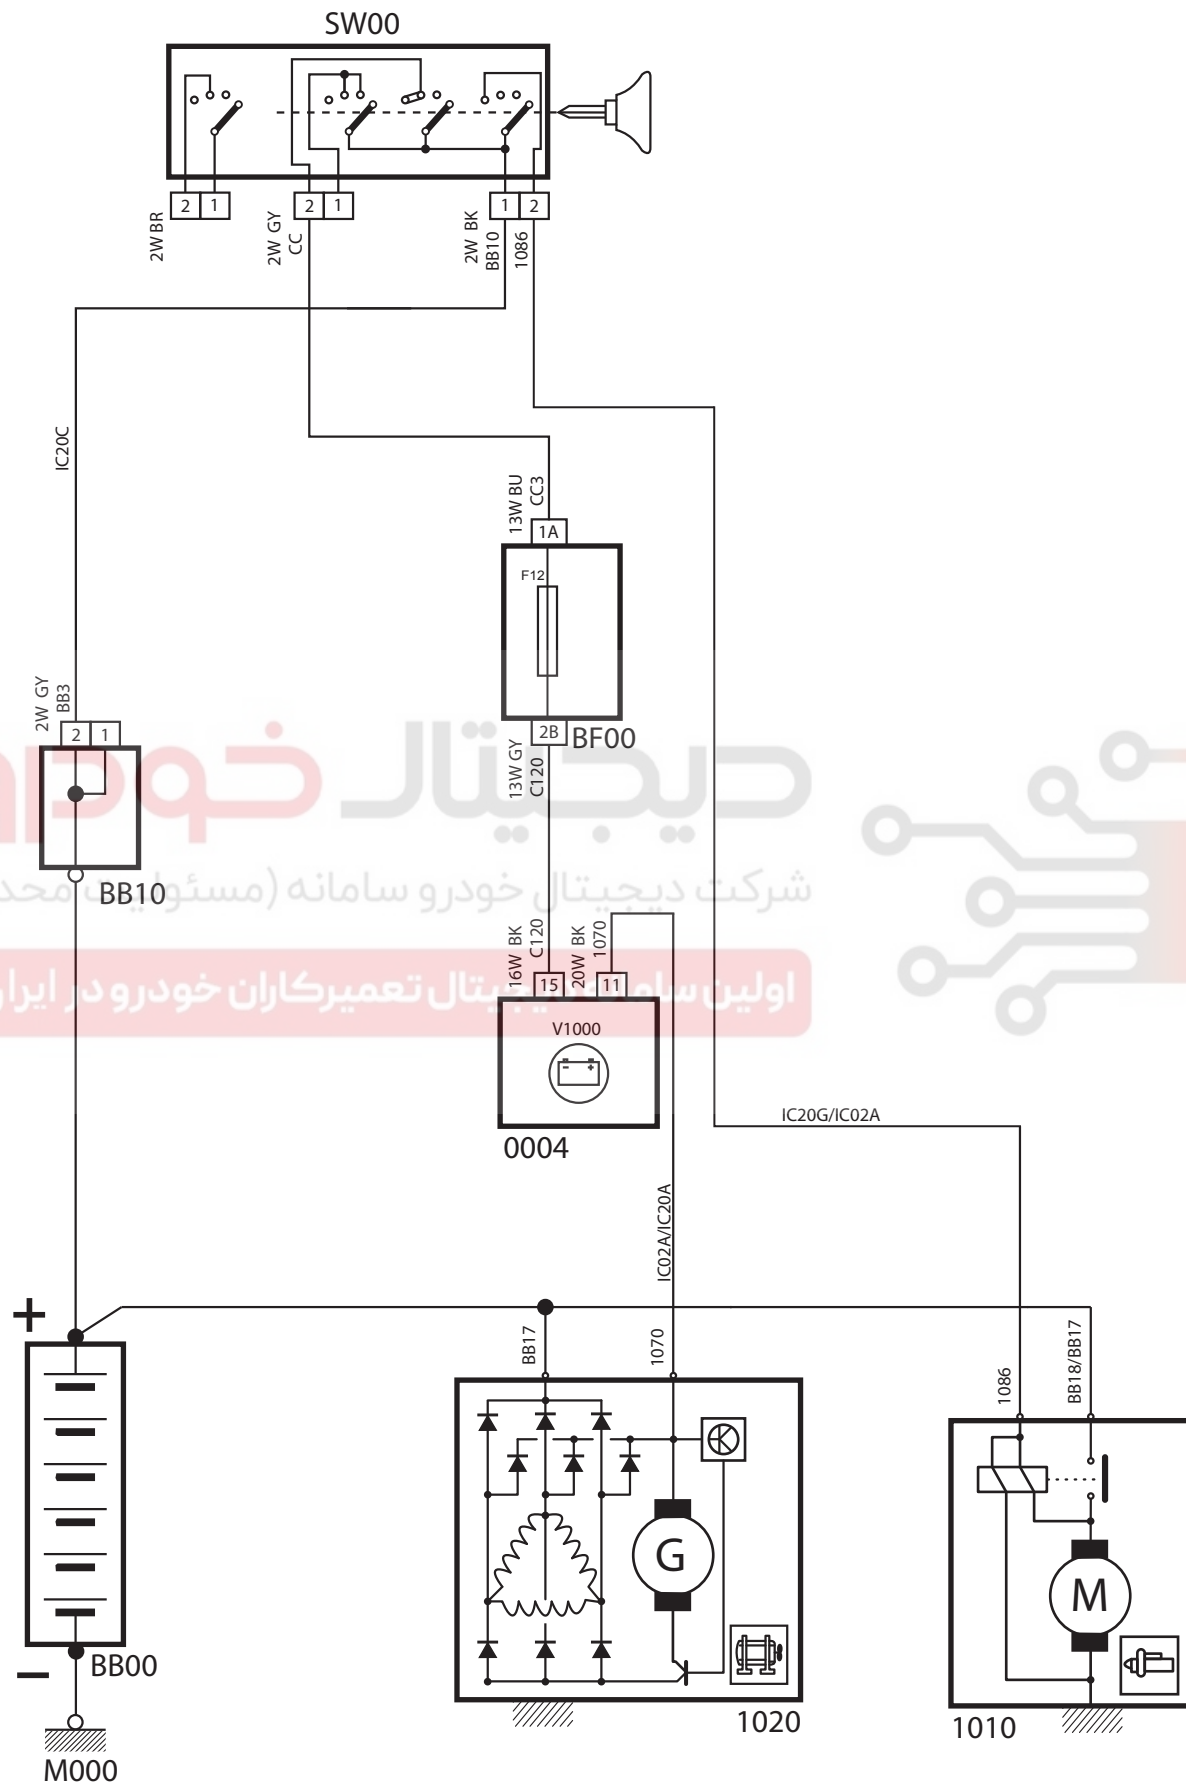

## Alternator &amp; Starter 405 SLX TU5 ME17

شرح	كد
باتري	BB00
جعبه فيوز اصلي	BF00
جعبه فيوز كالسكه اي	BB10
سوئيچ	SW00
جلو آمپر	0004
آلترناتور	1020
موتور استارت	1010

# ديجيتال خودرو

شرکت دیجیتال خودرو سامانه (مسئولیت محدود)

اولین سامانه دیجیتال تعمیرکاران خودرو در ایران

Alternator & Starter - 405 SLX TU5 ME17

دیجیتال خودرو  
شرکت دیجیتال خودرو سامانه (مسئول محدود)  
اولین سامانه دیجیتال تعمیرکاران خودرو در ایران