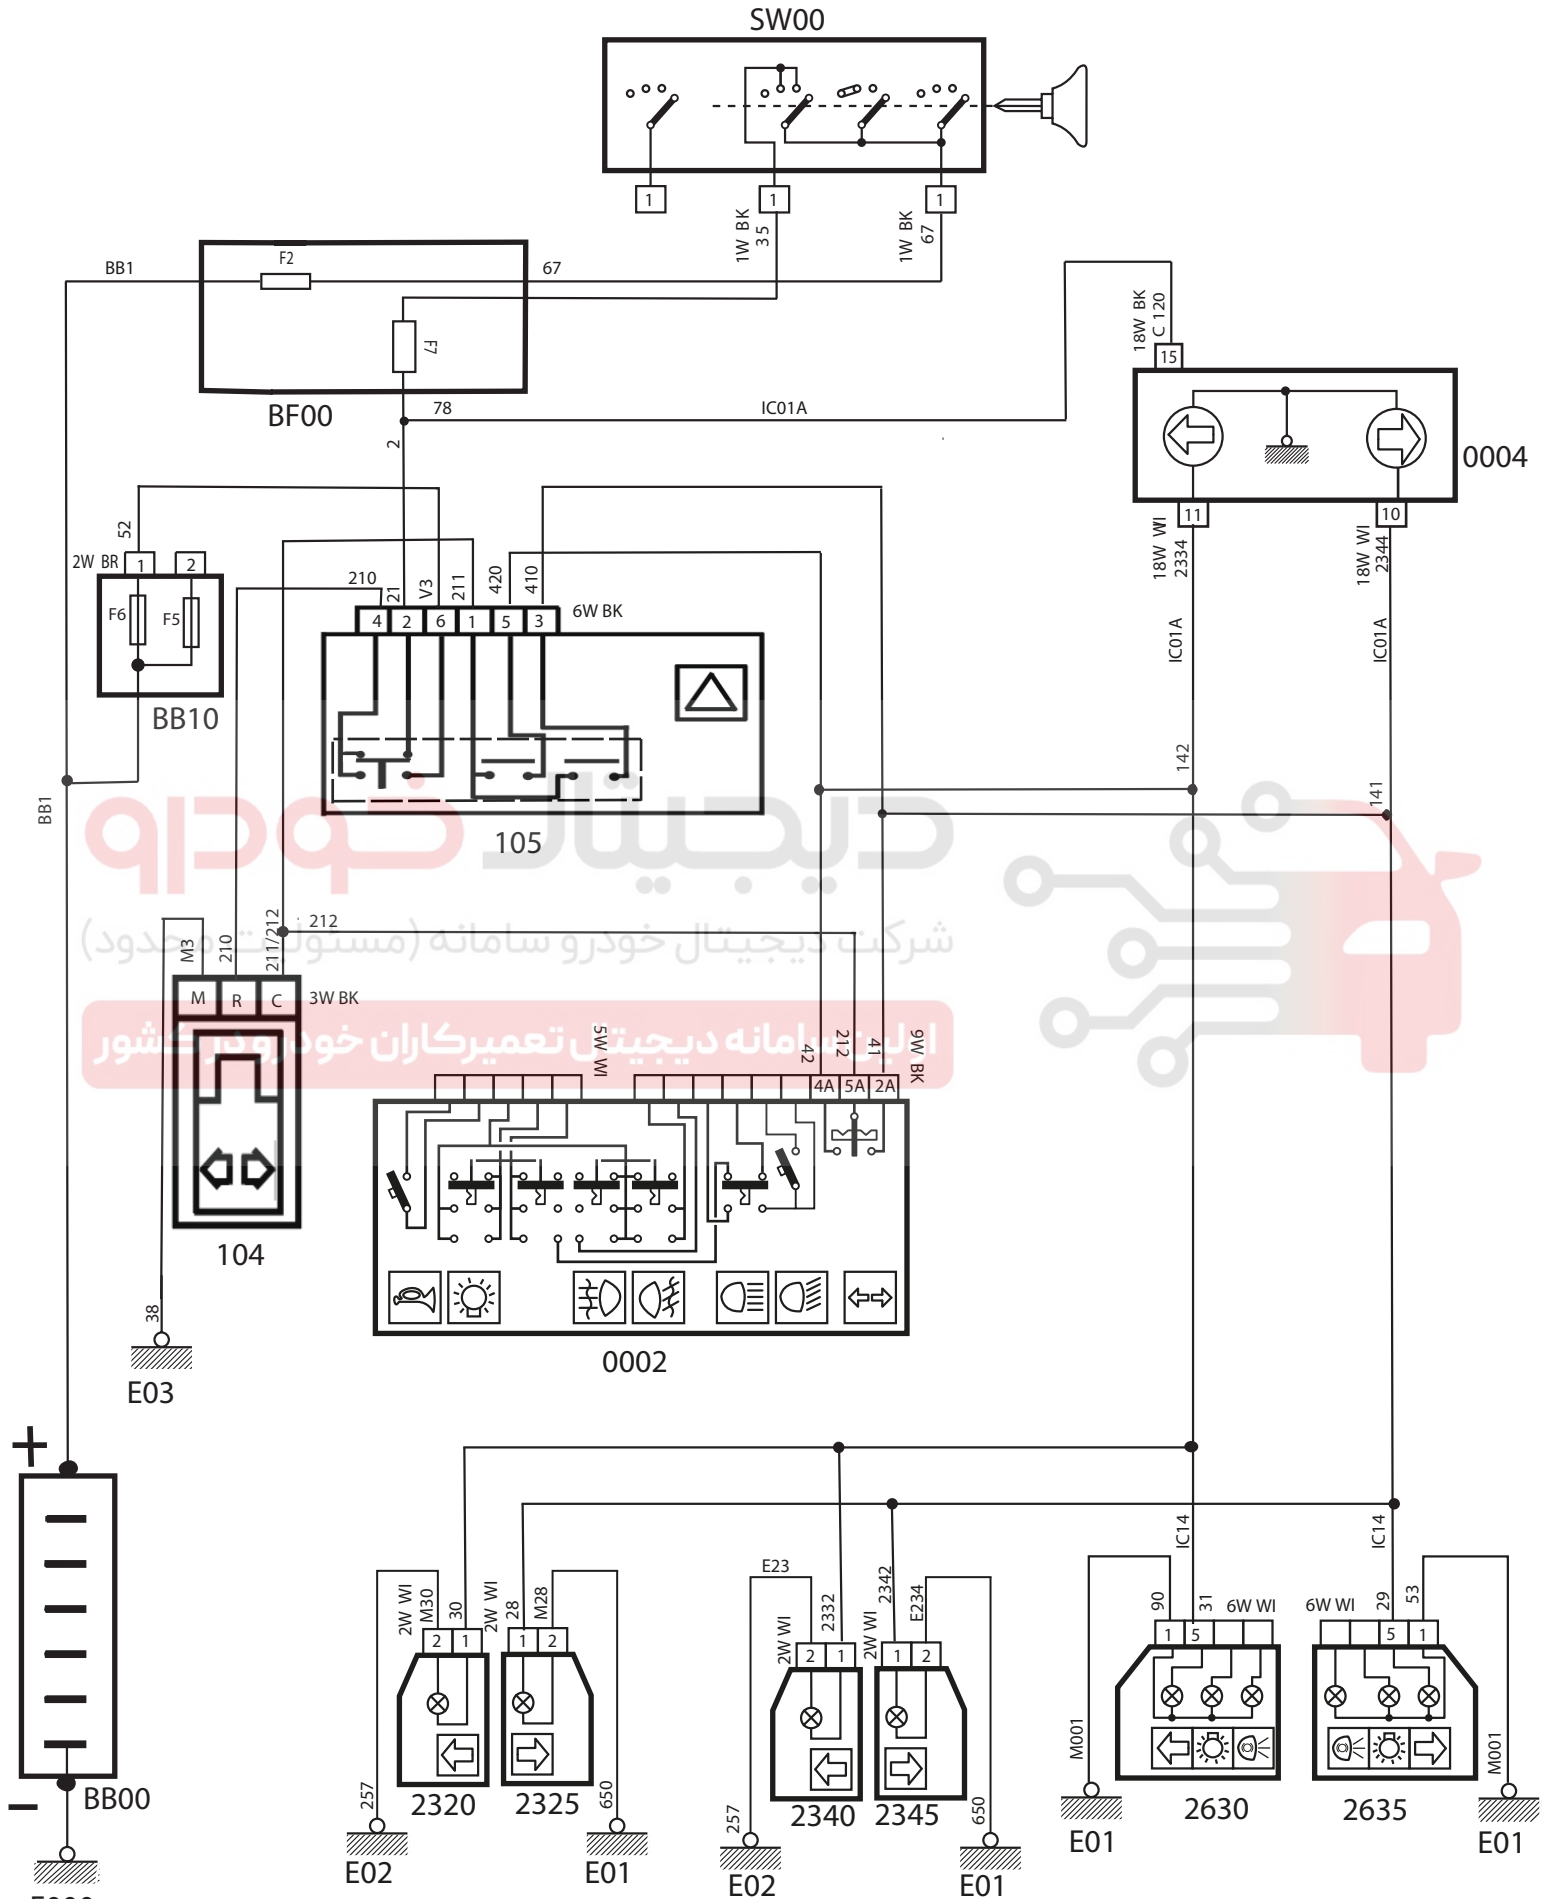

HAZARD AND INDICATOR – VANET EURO 4

شرح	کد
باتري	BB00
جعبه فيوز اصلي	BF00
جعبه فيوز کالسکه‌اي	BB10
سوئيچ	SW00
پشت آمپر	0004
دسته راهنما	0002
مجموعه لامپهاي عقب چپ	2630
مجموعه لامپهاي عقب راست	2635
لامپ تکرارکننده راهنمای چپ	2340
لامپ تکرارکننده راهنمای راست	2345
لامپ های راهنما روی گلگیر چپ	2320
لامپ های راهنما روی گلگیر چپ	2325
اتوماتیک راهنما	104
کلید فلاشر	105

Hazard AND Indicator - VANET EURO 4

Drawn by: Engineering Dep. of ISACO