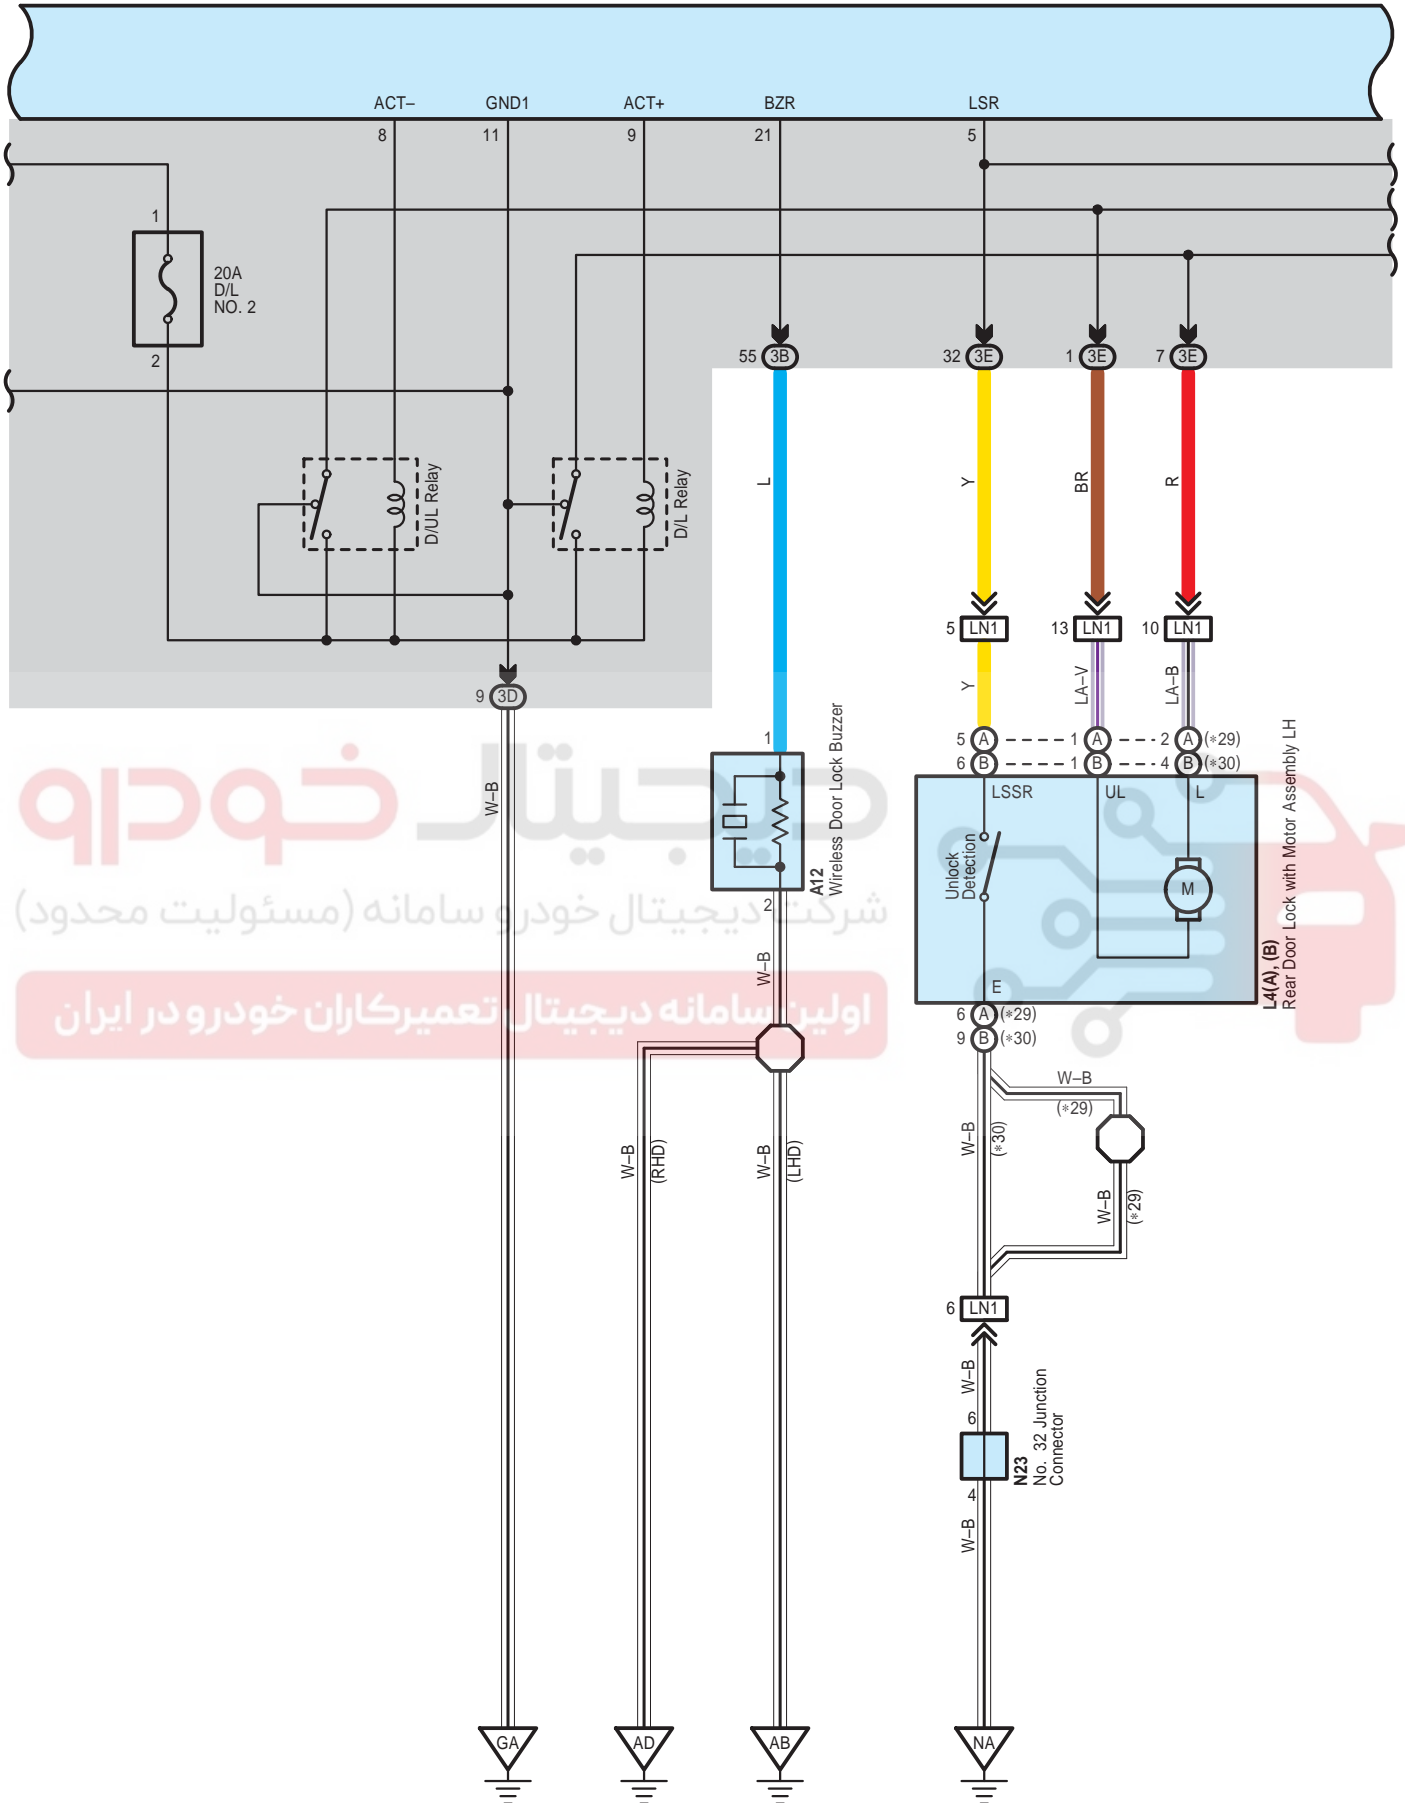

G78(A), G79(B)
Main Body ECU

خودرو دیجیتال
شرکت دیجیتال خودرو سامانه (مسئولیت محدود)
اولین سامانه دیجیتال تعمیرکاران خودرو در ایران