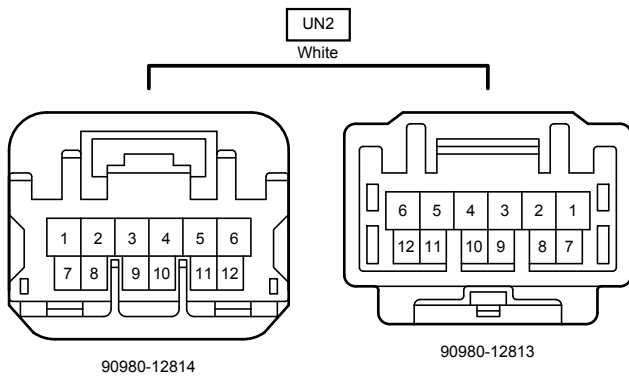

شرکت دیجیتال خودرو سامانه (مسئولیت محدود)

اولین سامانه دیجیتال تعمیرکاران خود را

TM1
White

UN1
Black

90980-12368

90980-12367

90980-12741

90980-12740