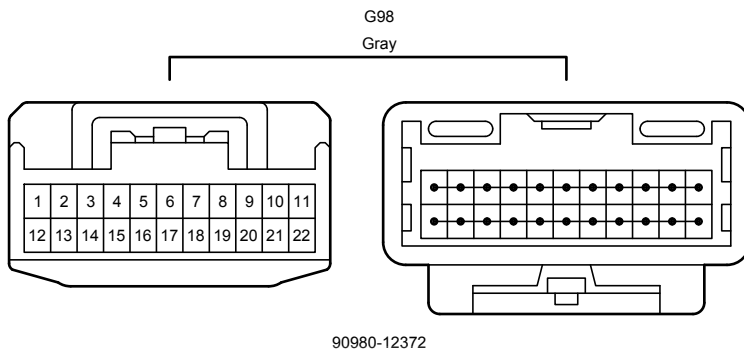

G84
Black

82824-52370

G94
White

90980-12372

دیجیتال خودرو
شرکت دیجیتال خودرو سامانه (مستولیت محدود)
اولین سامانه دیجیتال تعمیرکاران خودرو ایران

Entry & Start System (Korea) (Before Oct. 2015 Production), Immobiliser System (w/ Entry & Start System) (Korea) (Before Oct. 2015 Production), Option Connector (Remote Engine Start System) (Korea) (Before Oct. 2015 Production), Starting (w/ Entry & Start System) (Korea) (Before Oct. 2015 Production), Steering Lock (w/ Entry & Start System) (Korea) (Before Oct. 2015 Production), Wireless Door Lock Control (w/ Entry & Start System) (Korea) (Before Oct. 2015 Production)