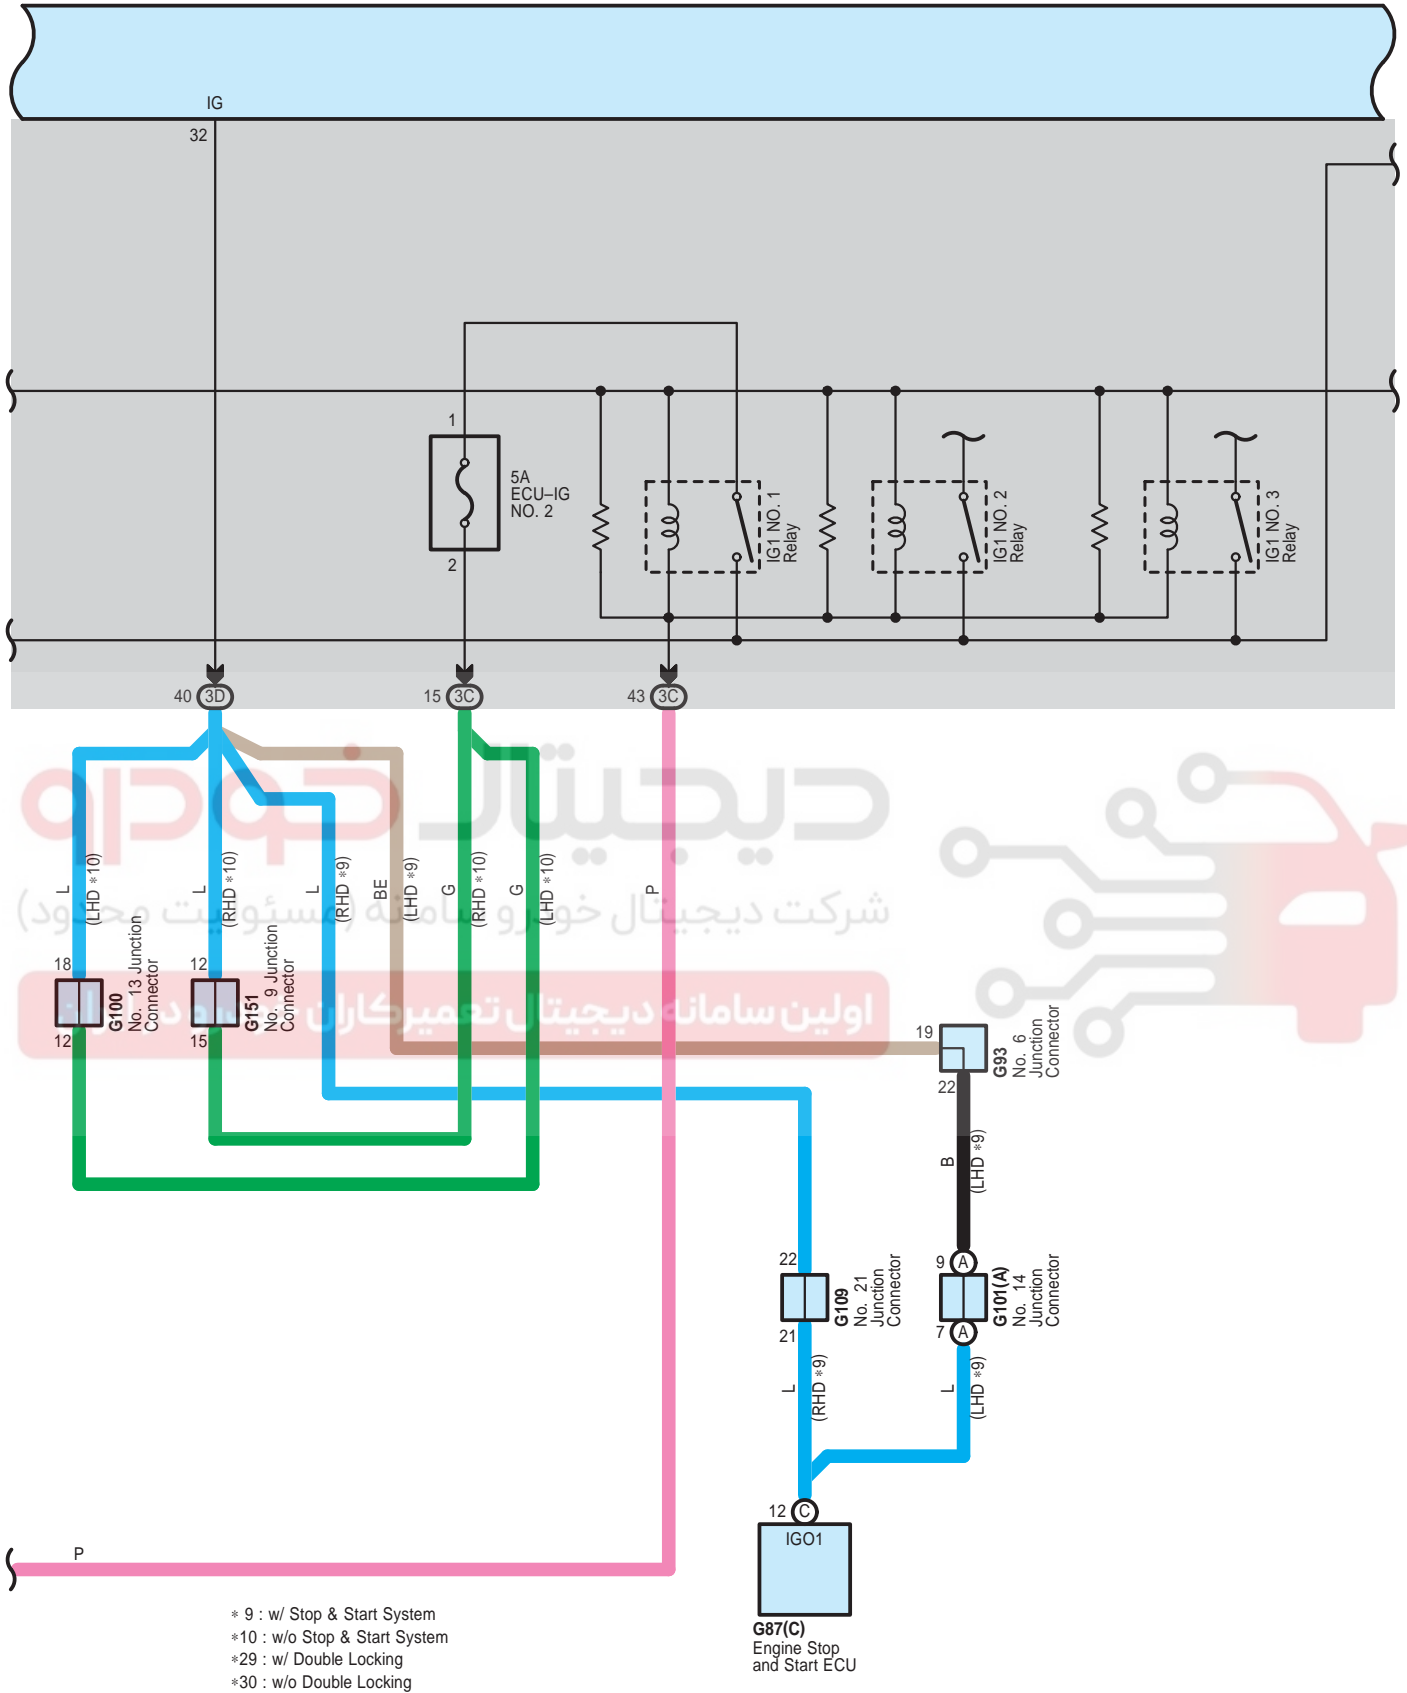

G78(A), G79(B)
Main Body ECU