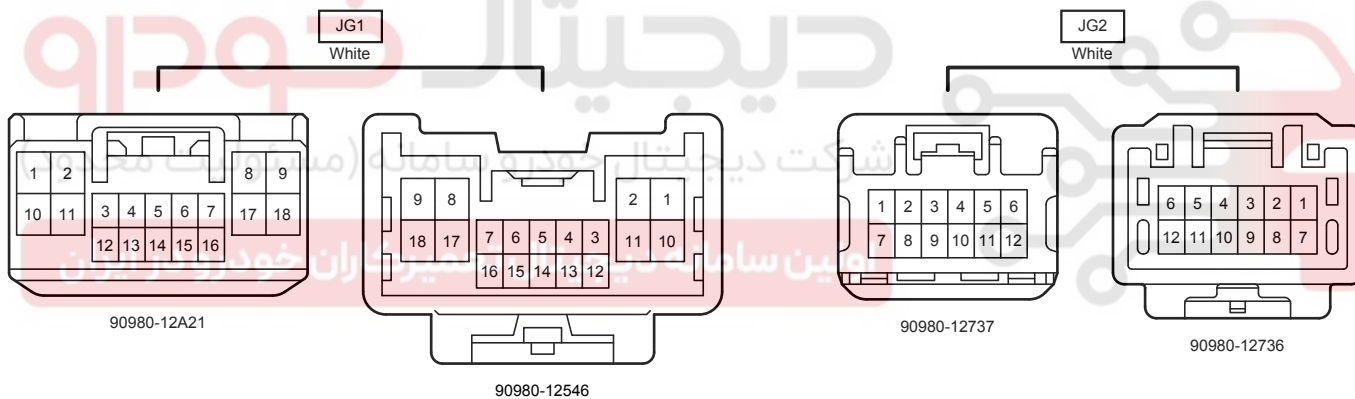

AG1
Blue

AG3
White

AG4
White

AG5
White

KM1
White

LN1
White

شرکت دیجیتال خودرو سامانه (مسئولیت محدود)

اولین سامانه دیجیتال تعمیرکاران خود را ایران