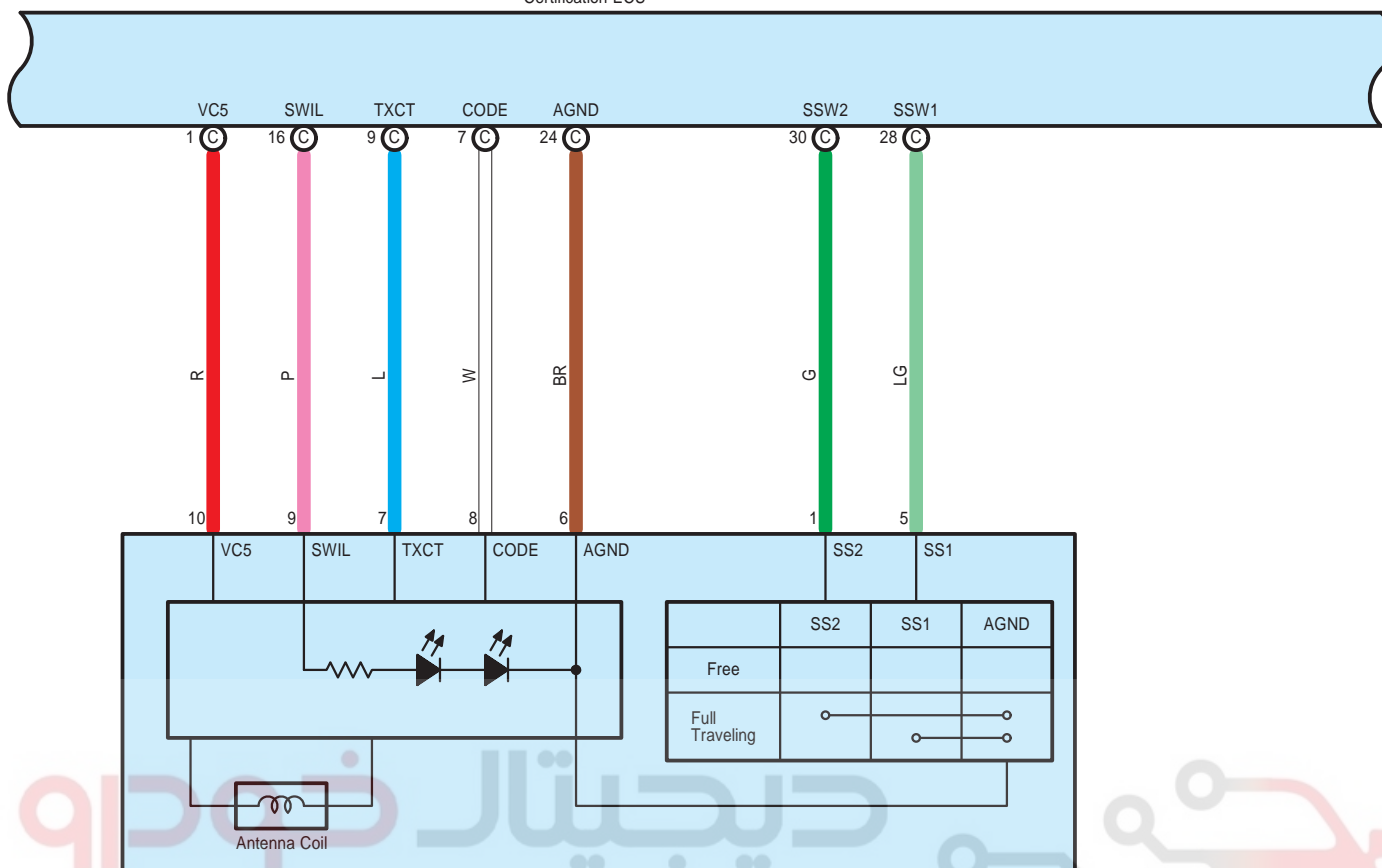

G82(A), G83(B), G84(C)
Certification ECU

G24
Engine Switch

شرکت دیجیتال خودرو سامانه (مسئولیت محدود)

اولین سامانه دیجیتال تعمیرکاران خودرو در ایران