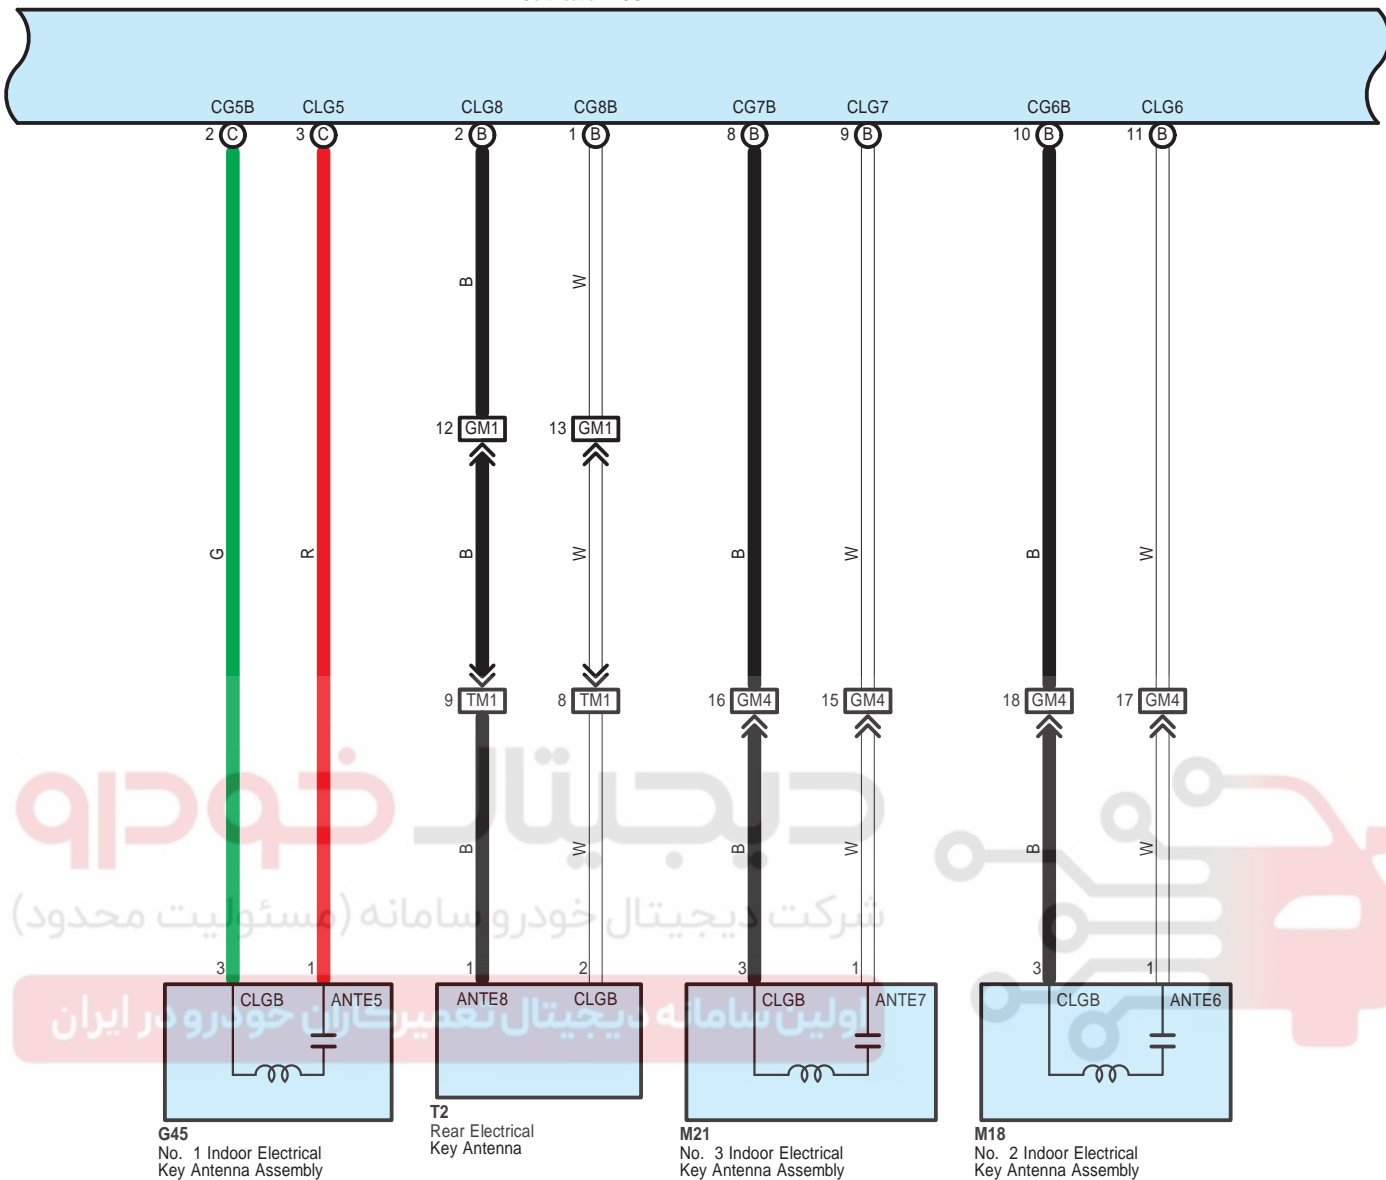

G82(A), G83(B), G84(C)
Certification ECU