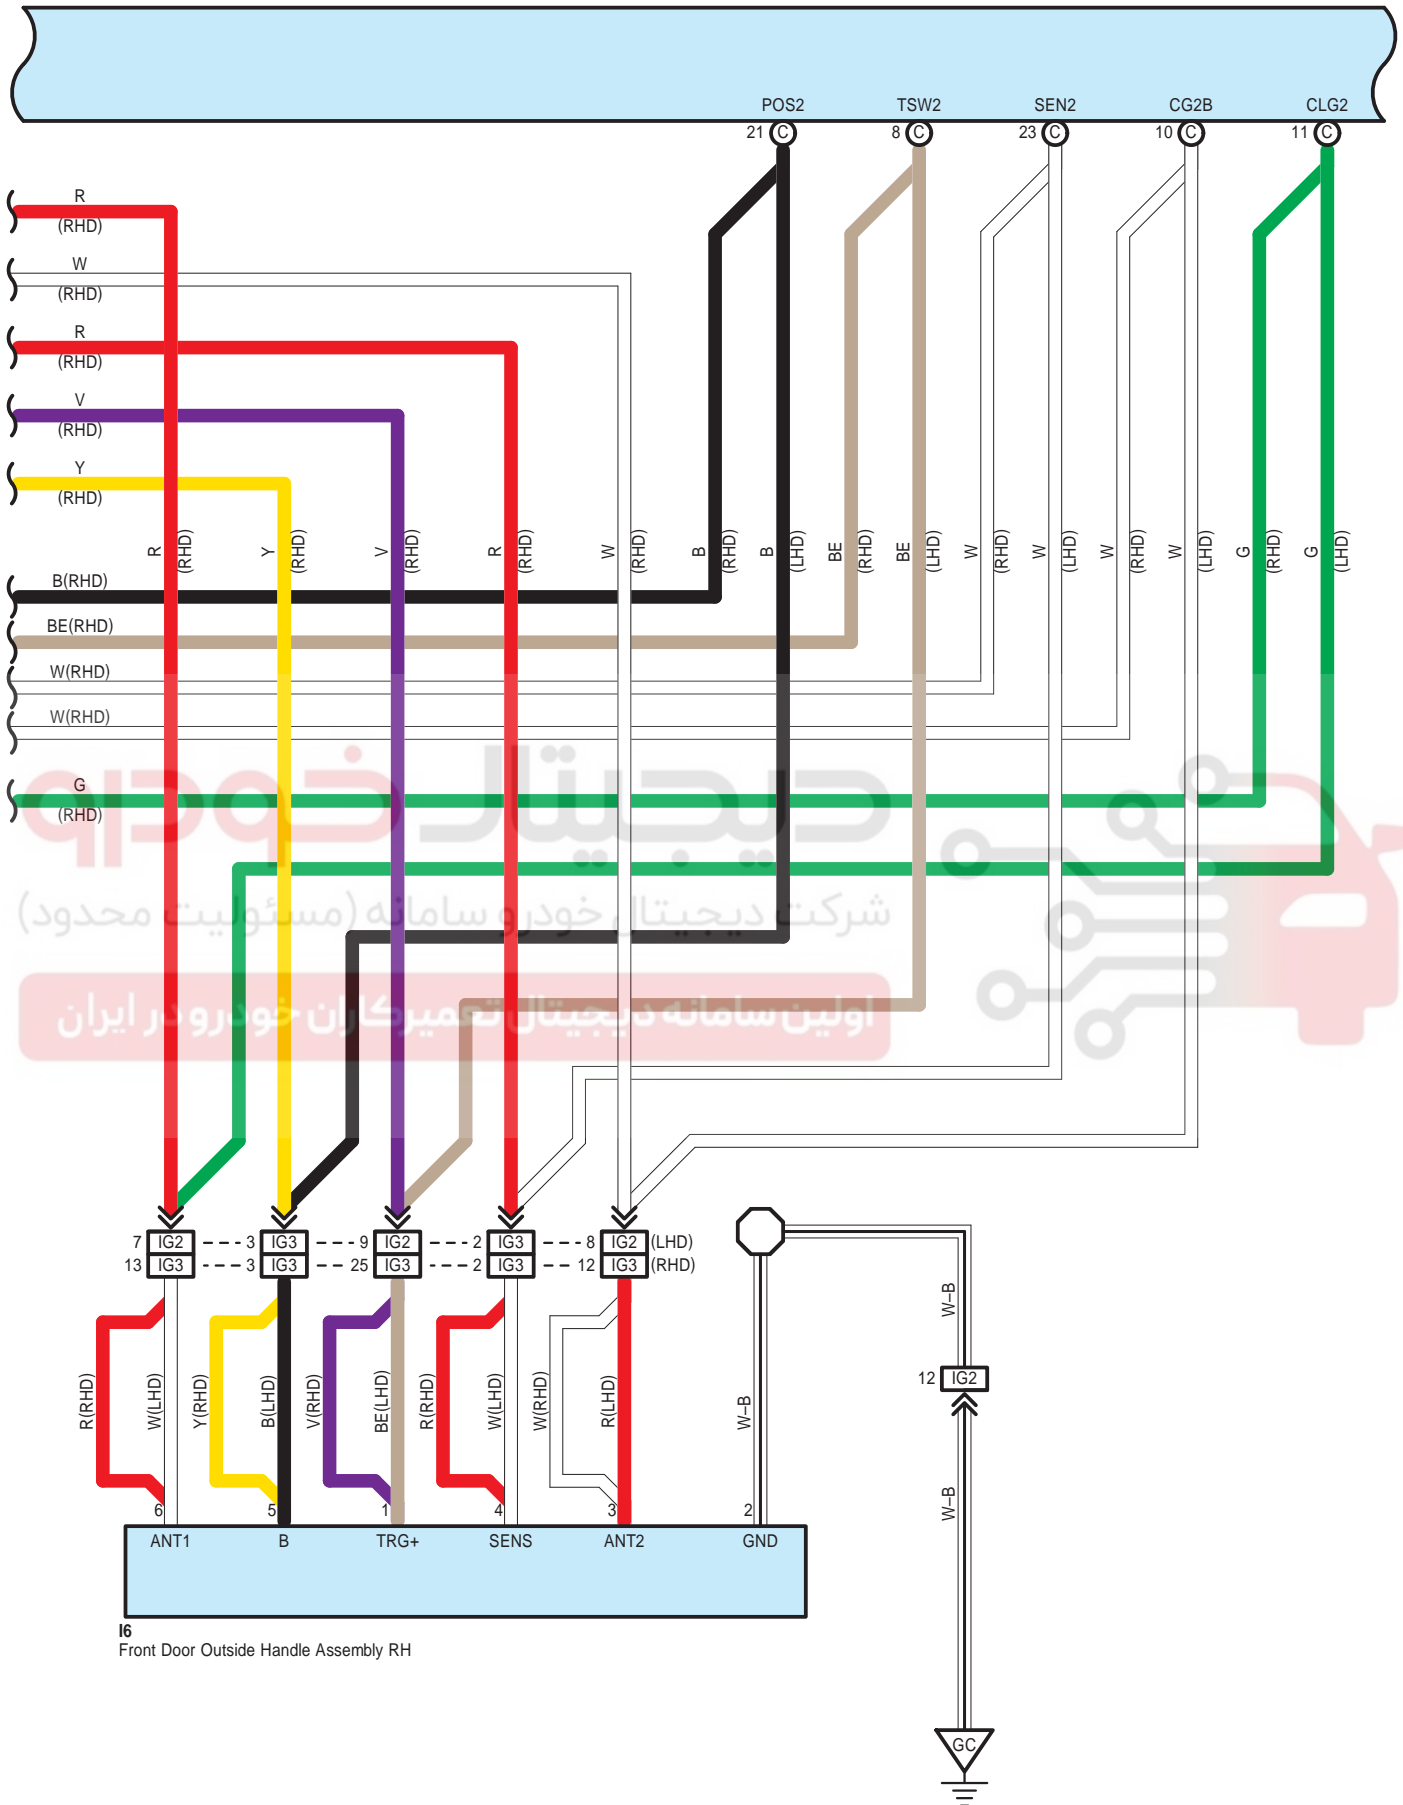

G82(A), G83(B), G84(C)
Certification ECU