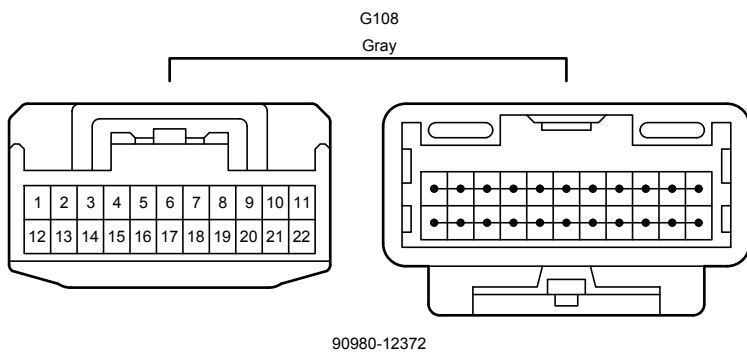

G84
Black

82824-52370

G94
White

90980-12372

دیجیتال خودرو
شرکت دیجیتال خودرو سامانه (مستولیت محدود)
اولین سامانه دیجیتال تعمیرکاران خودرو ایران

Entry & Start System (Korea) (Before Oct. 2015 Production), Immobiliser System (w/ Entry & Start System) (Korea) (Before Oct. 2015 Production), Option Connector (Remote Engine Start System) (Korea) (Before Oct. 2015 Production), Starting (w/ Entry & Start System) (Korea) (Before Oct. 2015 Production), Steering Lock (w/ Entry & Start System) (Korea) (Before Oct. 2015 Production), Wireless Door Lock Control (w/ Entry & Start System) (Korea) (Before Oct. 2015 Production)