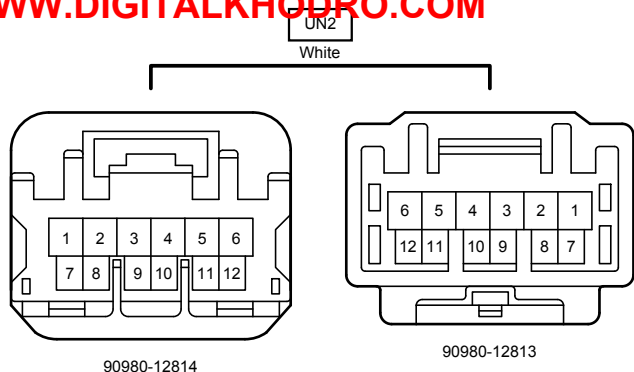

دیجیتال خودرو

شرکت دیجیتال خودرو سامانه (مسئولیت محدود)

اولین سامانه دیجیتال تعمیرکاران خودرو در ایران