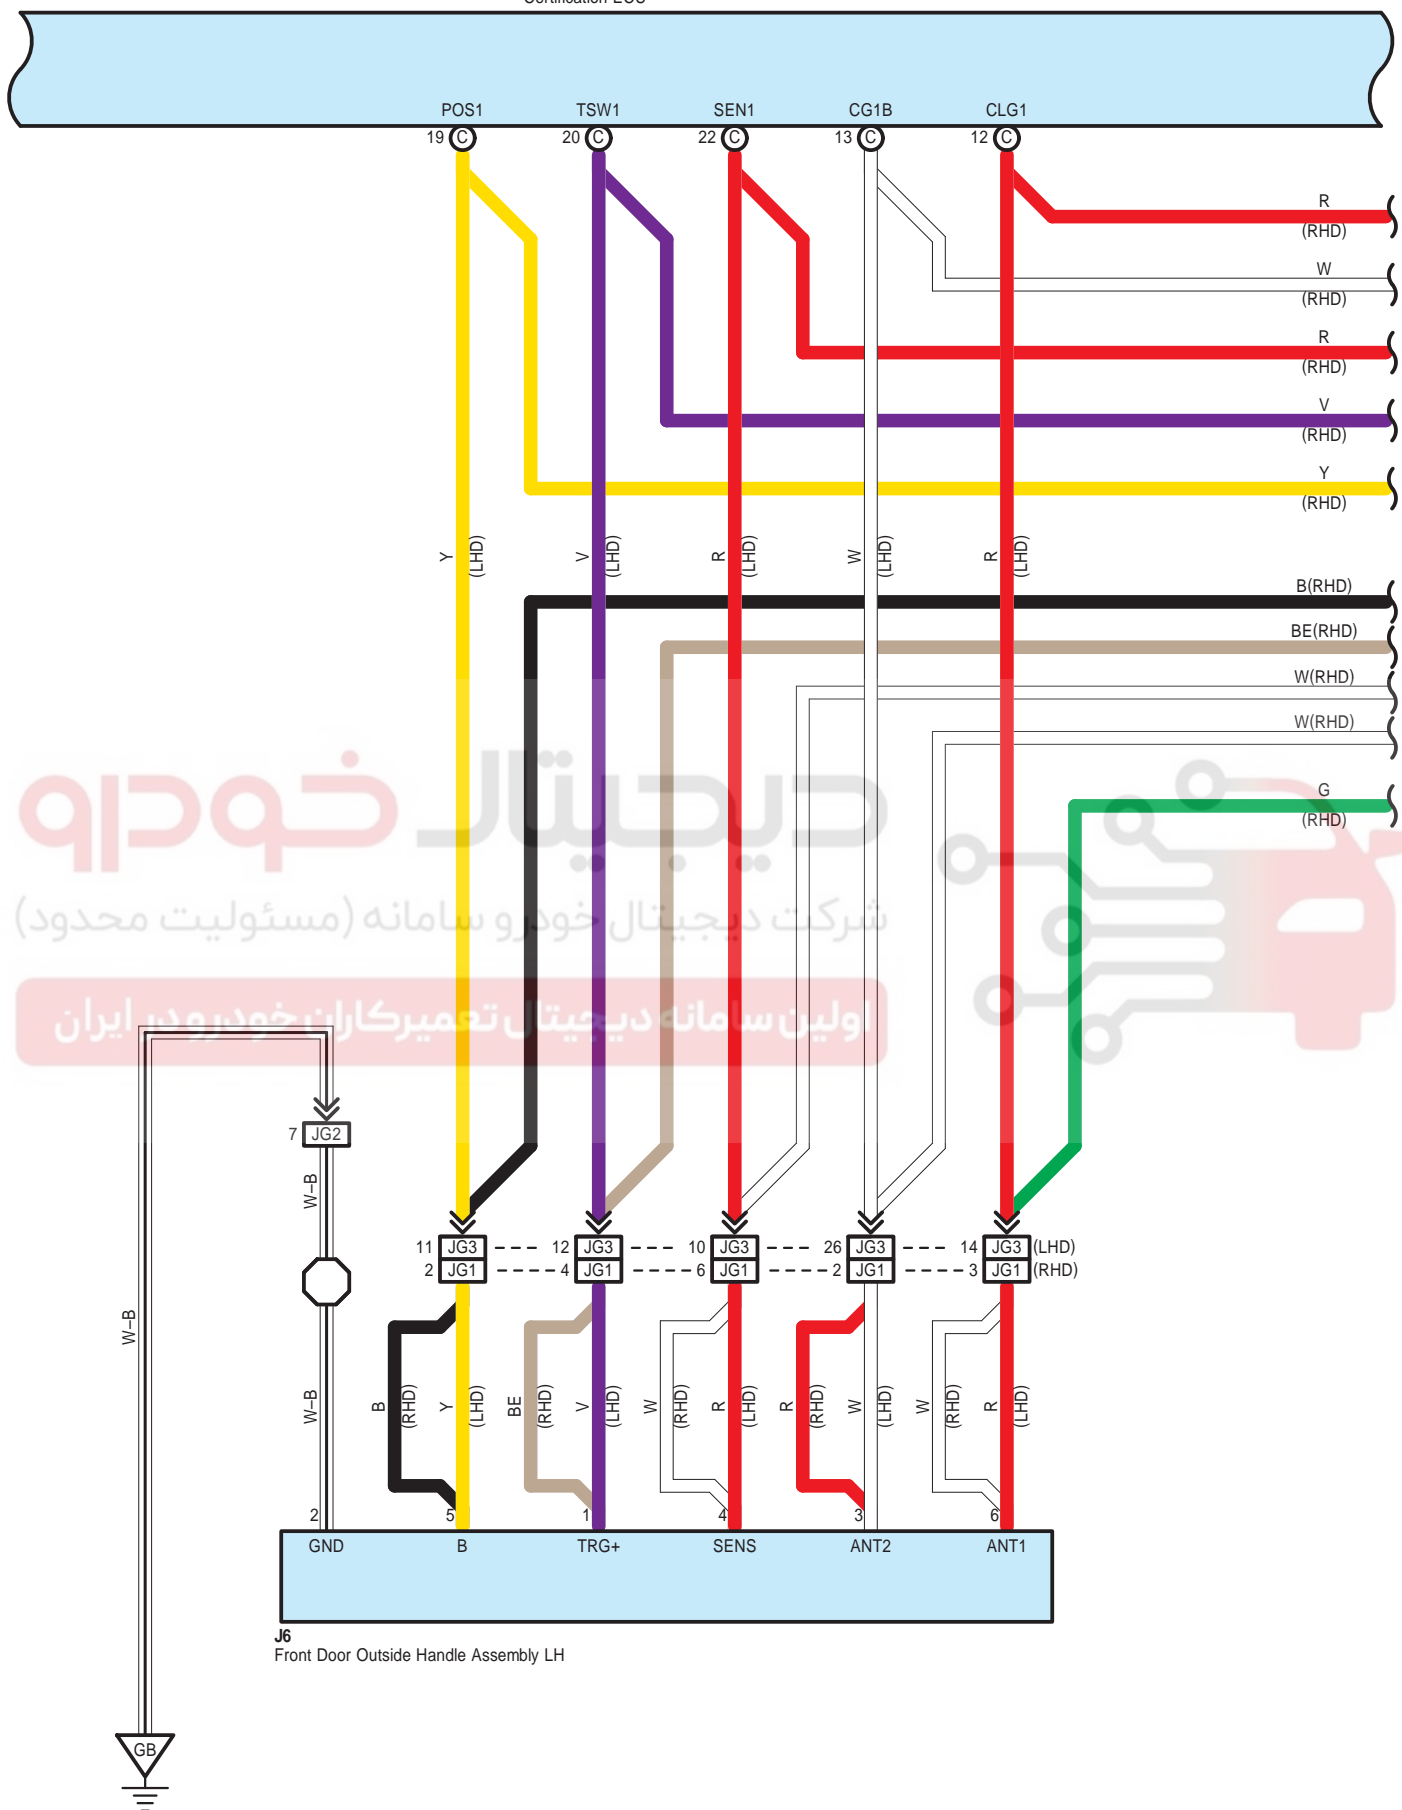

G82(A), G83(B), G84(C)
Certification ECU

دیجیتال خودرو
شرکت دیجیتال خودرو سامانه (مسئولیت محدود)
اولین سامانه دیجیتال تعمیرکاران خودرو در ایران