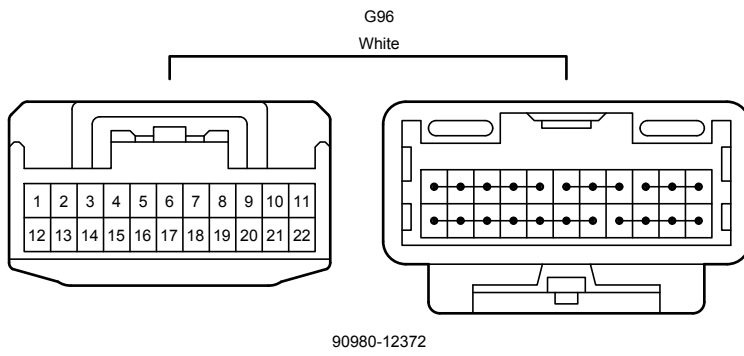

G84
Black

82824-52370

G94
White

90980-12372

دیجیتال خودرو
شرکت دیجیتال خودرو سامانه (مستولیت محدود)
اولین سامانه دیجیتال تعمیرکاران خودرو ایران

Entry & Start System (Korea) (Before Oct. 2015 Production), Immobiliser System (w/ Entry & Start System) (Korea) (Before Oct. 2015 Production), Option Connector (Remote Engine Start System) (Korea) (Before Oct. 2015 Production), Starting (w/ Entry & Start System) (Korea) (Before Oct. 2015 Production), Steering Lock (w/ Entry & Start System) (Korea) (Before Oct. 2015 Production), Wireless Door Lock Control (w/ Entry & Start System) (Korea) (Before Oct. 2015 Production)