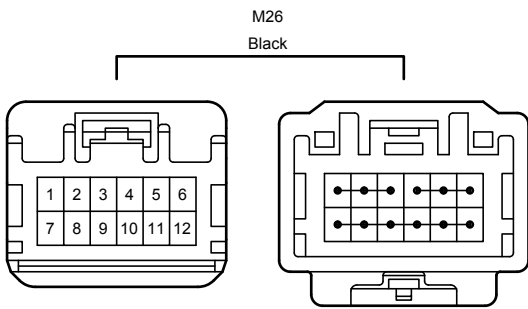

G84
Black

82824-52370

G94
White

90980-12372

دیجیتال خودرو
شرکت دیجیتال خودرو سامانه (مستولیت محدود)
اولین سامانه دیجیتال تعمیرکاران خودرو ایران

Entry & Start System (Korea) (Before Oct. 2015 Production), Immobiliser System (w/ Entry & Start System) (Korea) (Before Oct. 2015 Production), Option Connector (Remote Engine Start System) (Korea) (Before Oct. 2015 Production), Starting (w/ Entry & Start System) (Korea) (Before Oct. 2015 Production), Steering Lock (w/ Entry & Start System) (Korea) (Before Oct. 2015 Production), Wireless Door Lock Control (w/ Entry & Start System) (Korea) (Before Oct. 2015 Production)