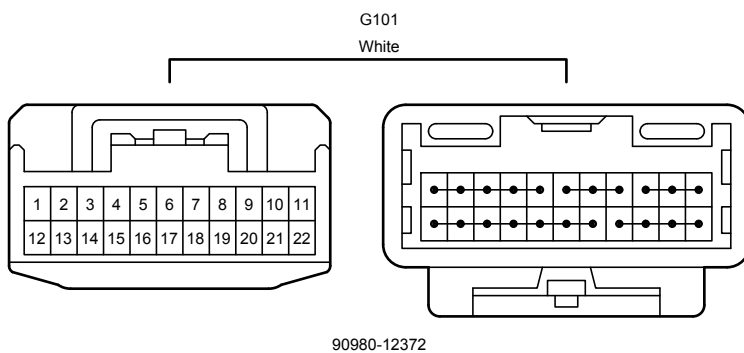

G84
Black

82824-52370

G94
White

90980-12372

دیجیتال خودرو
شرکت دیجیتال خودرو سامانه (مستولیت محدود)
اولین سامانه دیجیتال تعمیرکاران خودرو ایران

Entry & Start System (Korea) (Before Oct. 2015 Production), Immobiliser System (w/ Entry & Start System) (Korea) (Before Oct. 2015 Production), Option Connector (Remote Engine Start System) (Korea) (Before Oct. 2015 Production), Starting (w/ Entry & Start System) (Korea) (Before Oct. 2015 Production), Steering Lock (w/ Entry & Start System) (Korea) (Before Oct. 2015 Production), Wireless Door Lock Control (w/ Entry & Start System) (Korea) (Before Oct. 2015 Production)