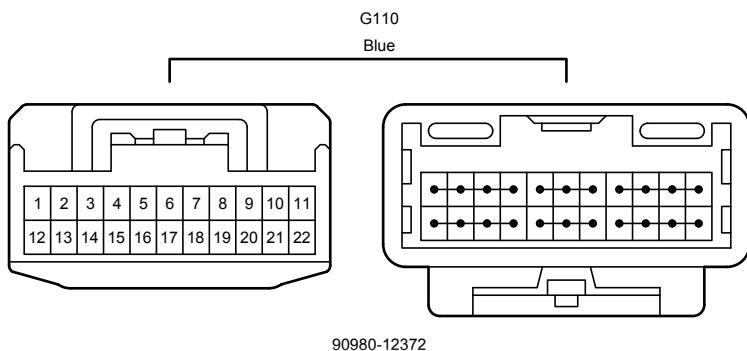

G84
Black

82824-52370

G94
White

90980-12372

دیجیتال خودرو
شرکت دیجیتال خودرو سامانه (مستولیت محدود)
اولین سامانه دیجیتال تعمیرکاران خودرو ایران

Entry & Start System (Korea) (Before Oct. 2015 Production), Immobiliser System (w/ Entry & Start System) (Korea) (Before Oct. 2015 Production), Option Connector (Remote Engine Start System) (Korea) (Before Oct. 2015 Production), Starting (w/ Entry & Start System) (Korea) (Before Oct. 2015 Production), Steering Lock (w/ Entry & Start System) (Korea) (Before Oct. 2015 Production), Wireless Door Lock Control (w/ Entry & Start System) (Korea) (Before Oct. 2015 Production)