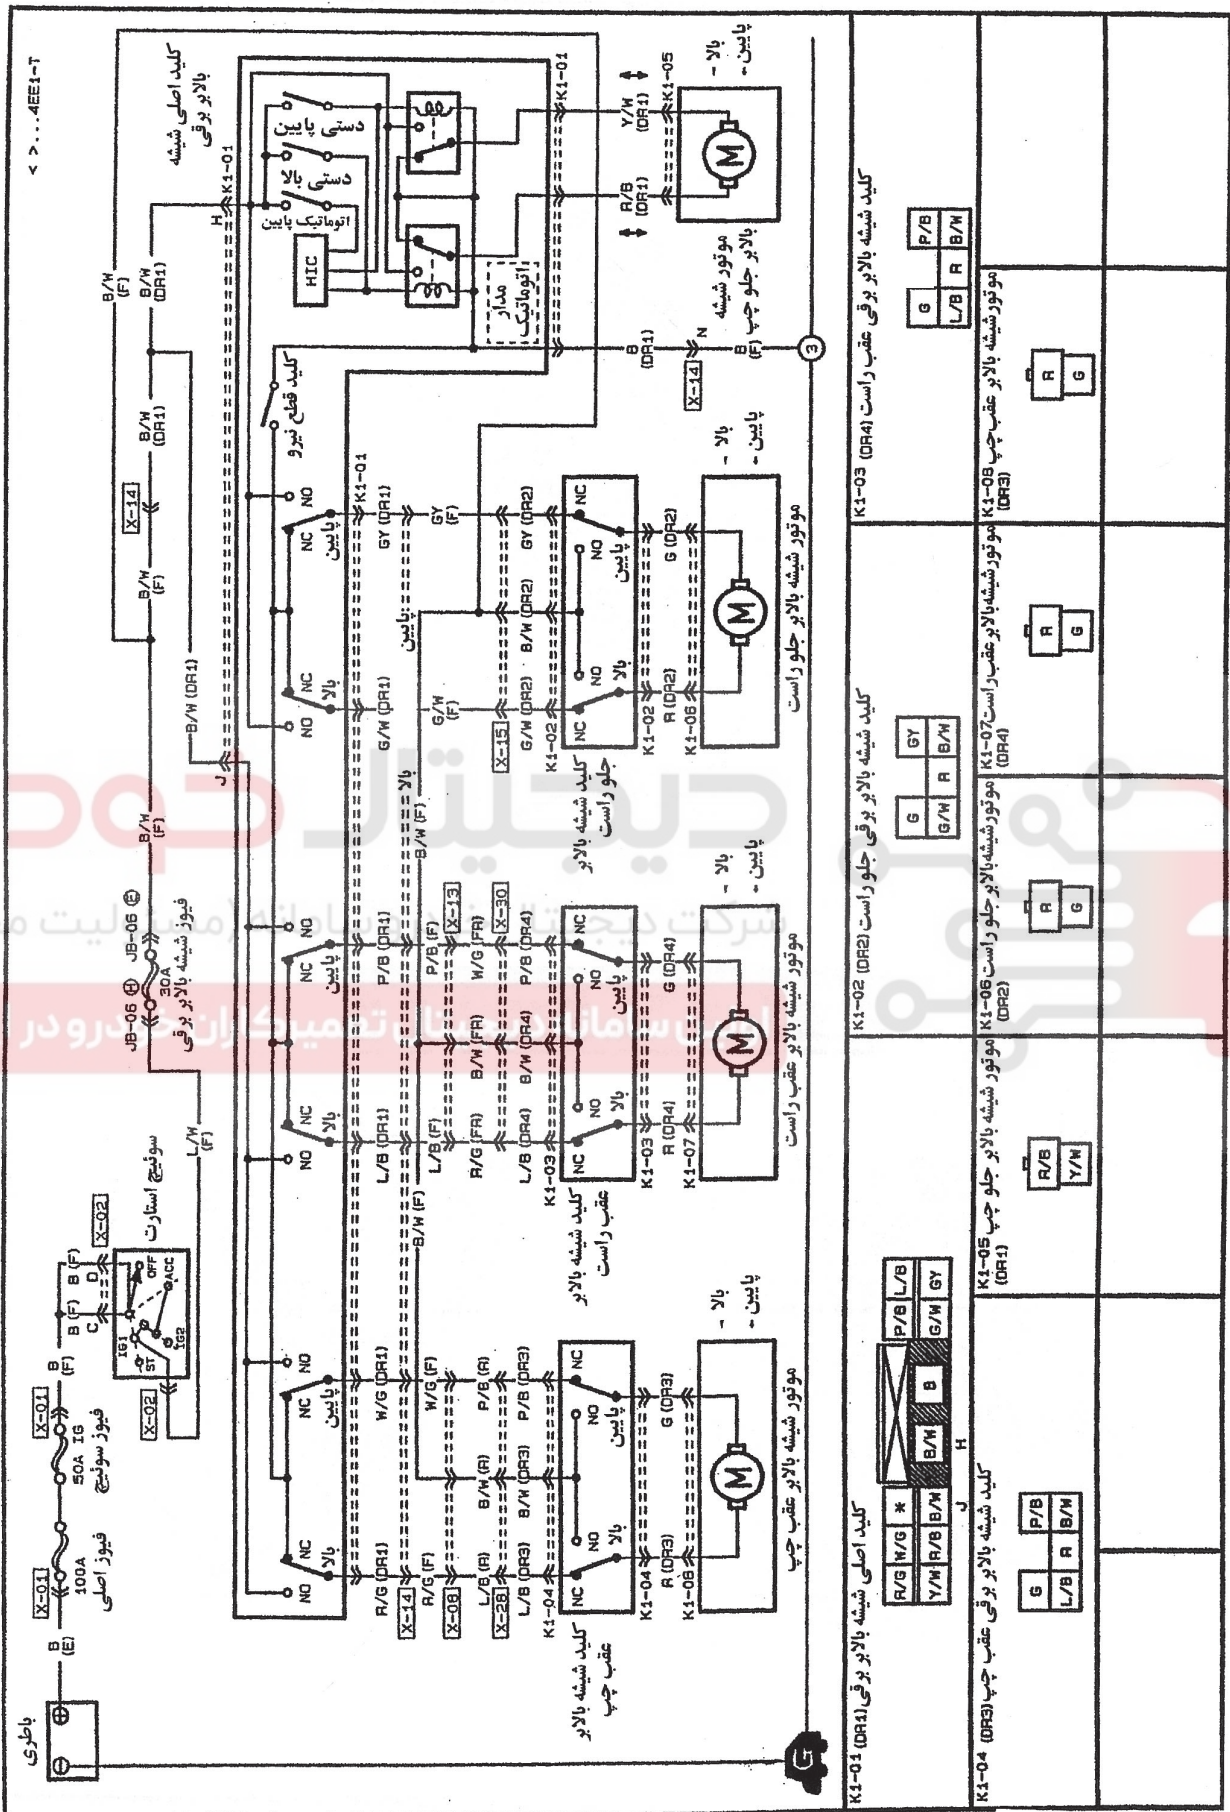

سیستم شیشه بالا بر برقی

کلید اصلی شیشه بالا بر برقی (DR1) (DR1)

R/G	W/G	*	P/B	L/B
Y/W	B/B	B/M	B	G/Y

کلید شیشه بالا بر چپ عقب (DR3) (DR3)

G	P/B
L/B	B/M

کلید شیشه بالا بر چپ (DR2) (DR2)

R/B	G
Y/W	G

کلید شیشه بالا بر چپ جلو (DR1) (DR1)

R/B	G
Y/W	G

کلید شیشه بالا بر چپ عقب (DR2) (DR2)

R/B	G
Y/W	G

کلید شیشه بالا بر چپ جلو (DR4) (DR4)

G	GY
G/M	B/M

کلید شیشه بالا بر چپ عقب (DR3) (DR3)

R	G
R	G

کلید شیشه بالا بر چپ عقب (DR4) (DR4)