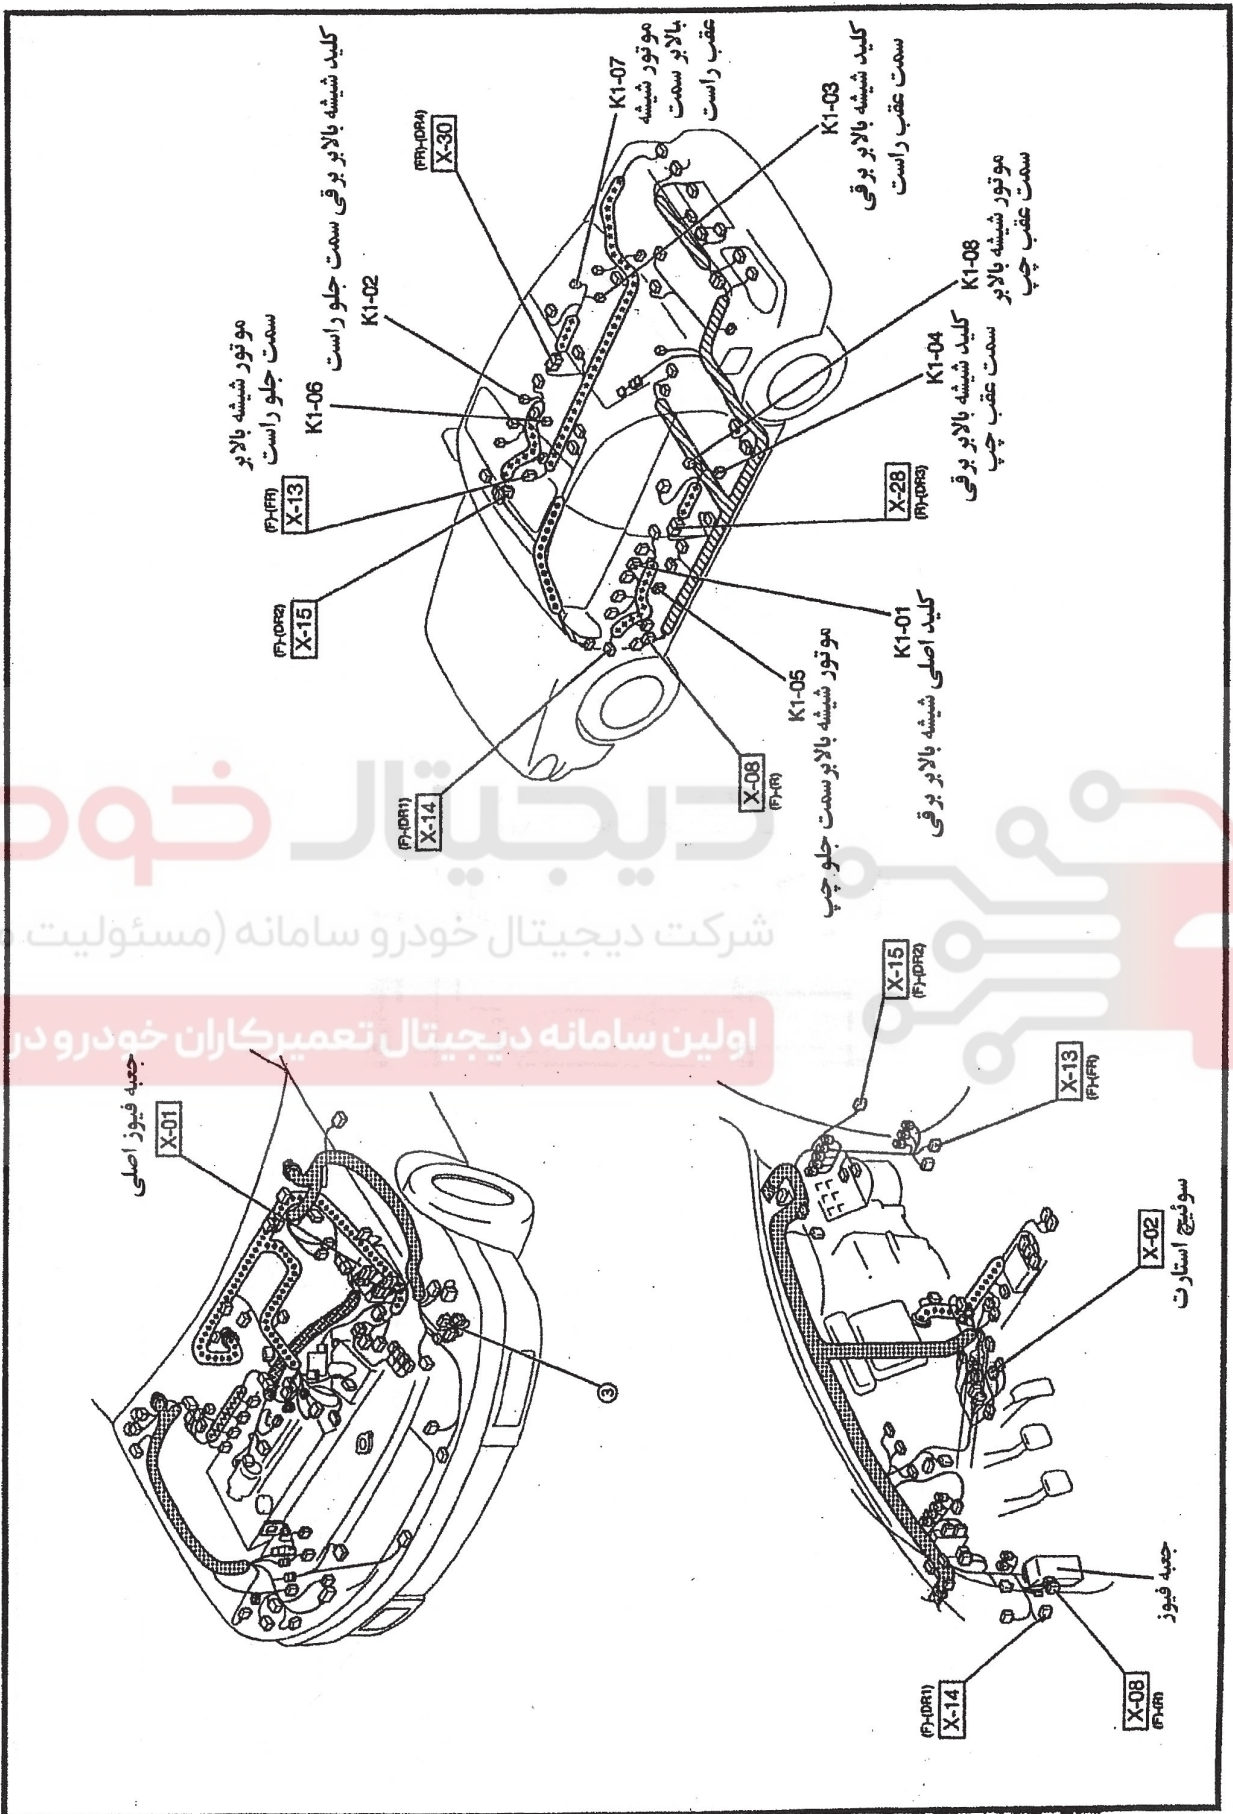

سیستم شیشه بالا بر برقی

کلید اصلی شیشه بالا بر برقی (DR1) (DR1)

R/G	W/G	*	P/B	L/B
Y/W	B/B	B/M	B	G/Y

کلید شیشه بالا بر چپ عقب (DR3) (DR3)

G	P/B
L/B	B/M

کلید شیشه بالا بر چپ (DR2) (DR2)

R/B	G
Y/W	G

کلید شیشه بالا بر چپ جلو (DR1) (DR1)

G	GY
G/M	B/M

کلید شیشه بالا بر چپ جلو (DR5) (DR5)

R	G
R	G

کلید شیشه بالا بر چپ عقب (DR3) (DR3)

R	G
R	G

سمبل سیم کشی : (F) (E) (EM) (EM) (INJ) (1) (DR) (FR) (FR) (IN)

دیجیتال خودرو

شرکت دیجیتال خودرو سامانه (مسئولیت محدود)