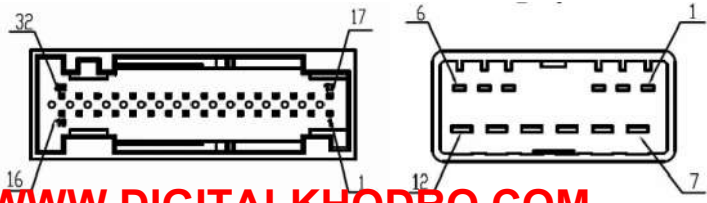

راهنمای سوکت ها

CON ۱ = سفید CON ۲ = سبز CON ۳ = مشکی

HSD = خروجی مثبت

LSD = خروجی منفی

Quick AT & S BCM