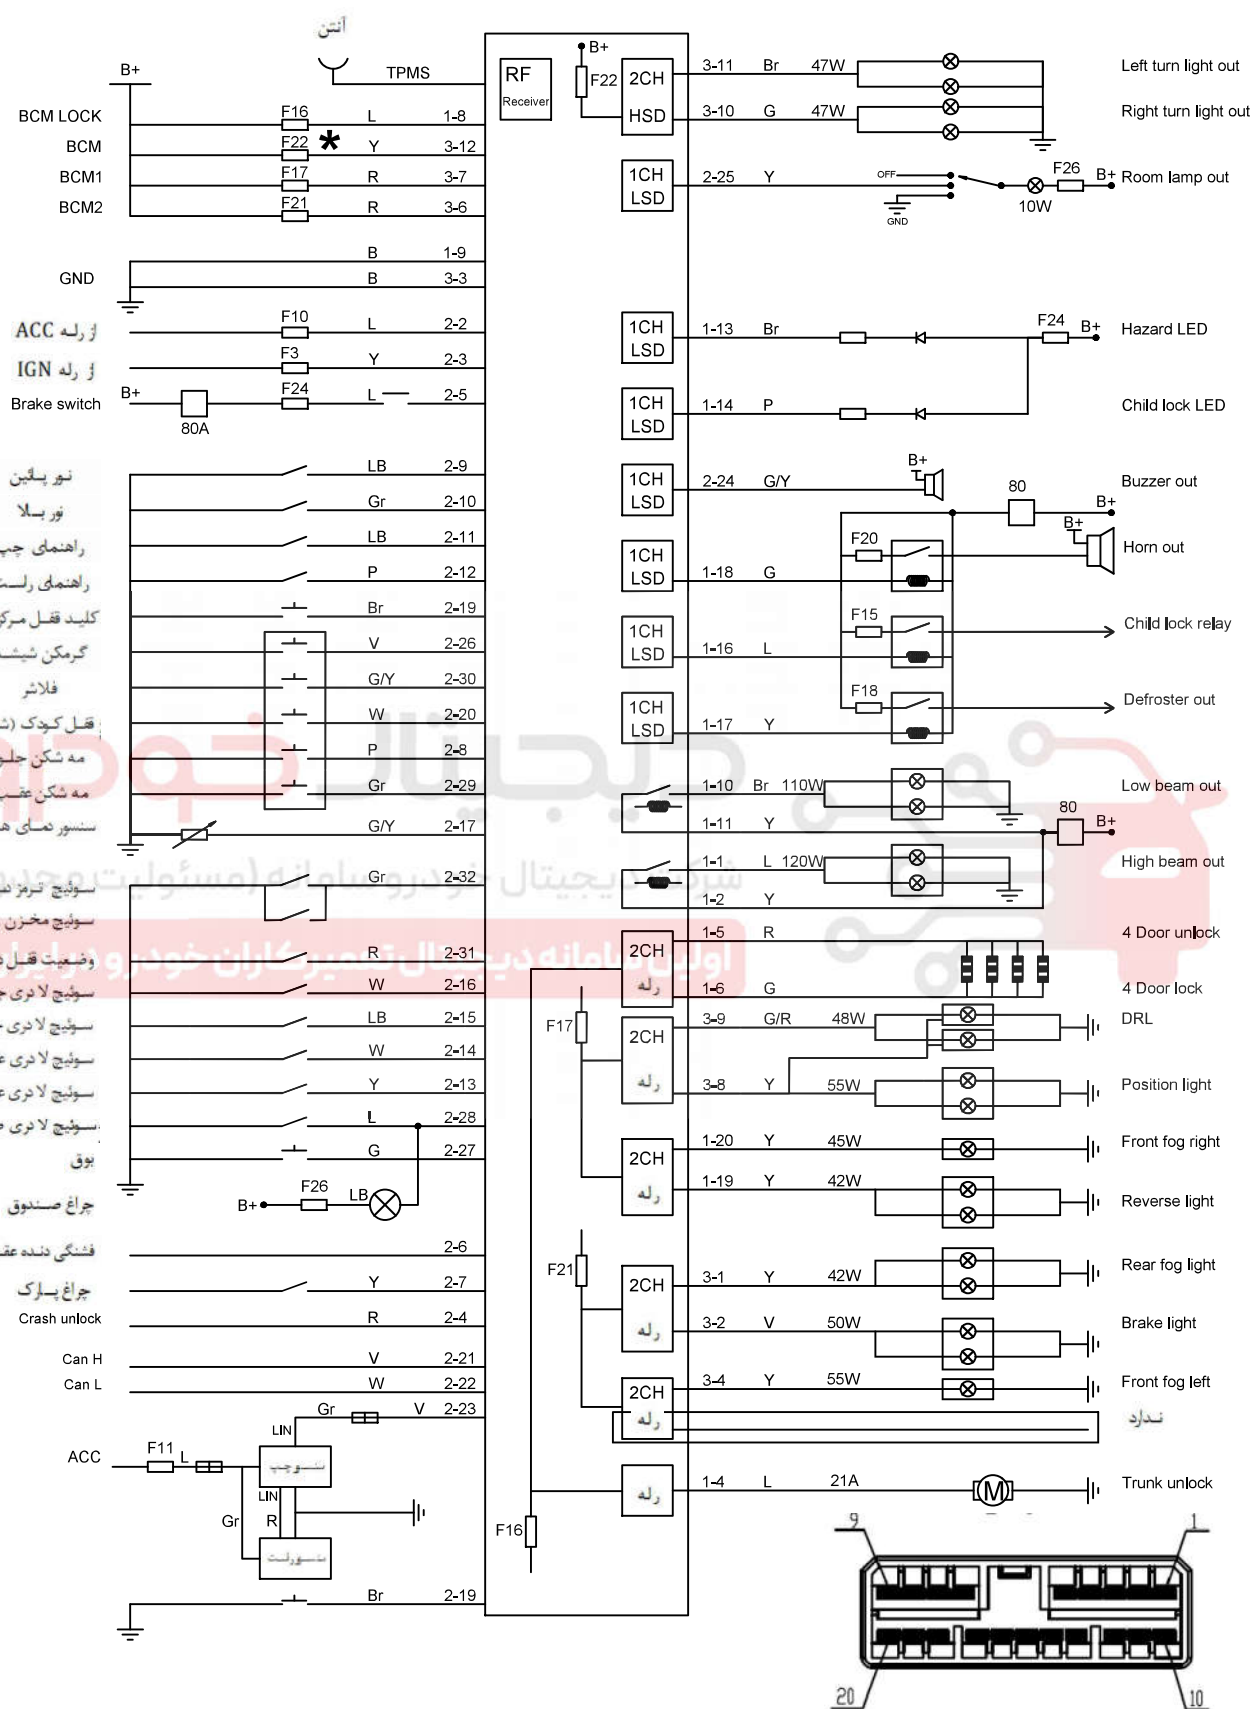

راهنمای سوکت ها

CON ۱ = سفید CON ۲ = سبز CON ۳ = مشکی

HSD = خروجی مثبت

LSD = خروجی منفی

Quick AT & S BCM