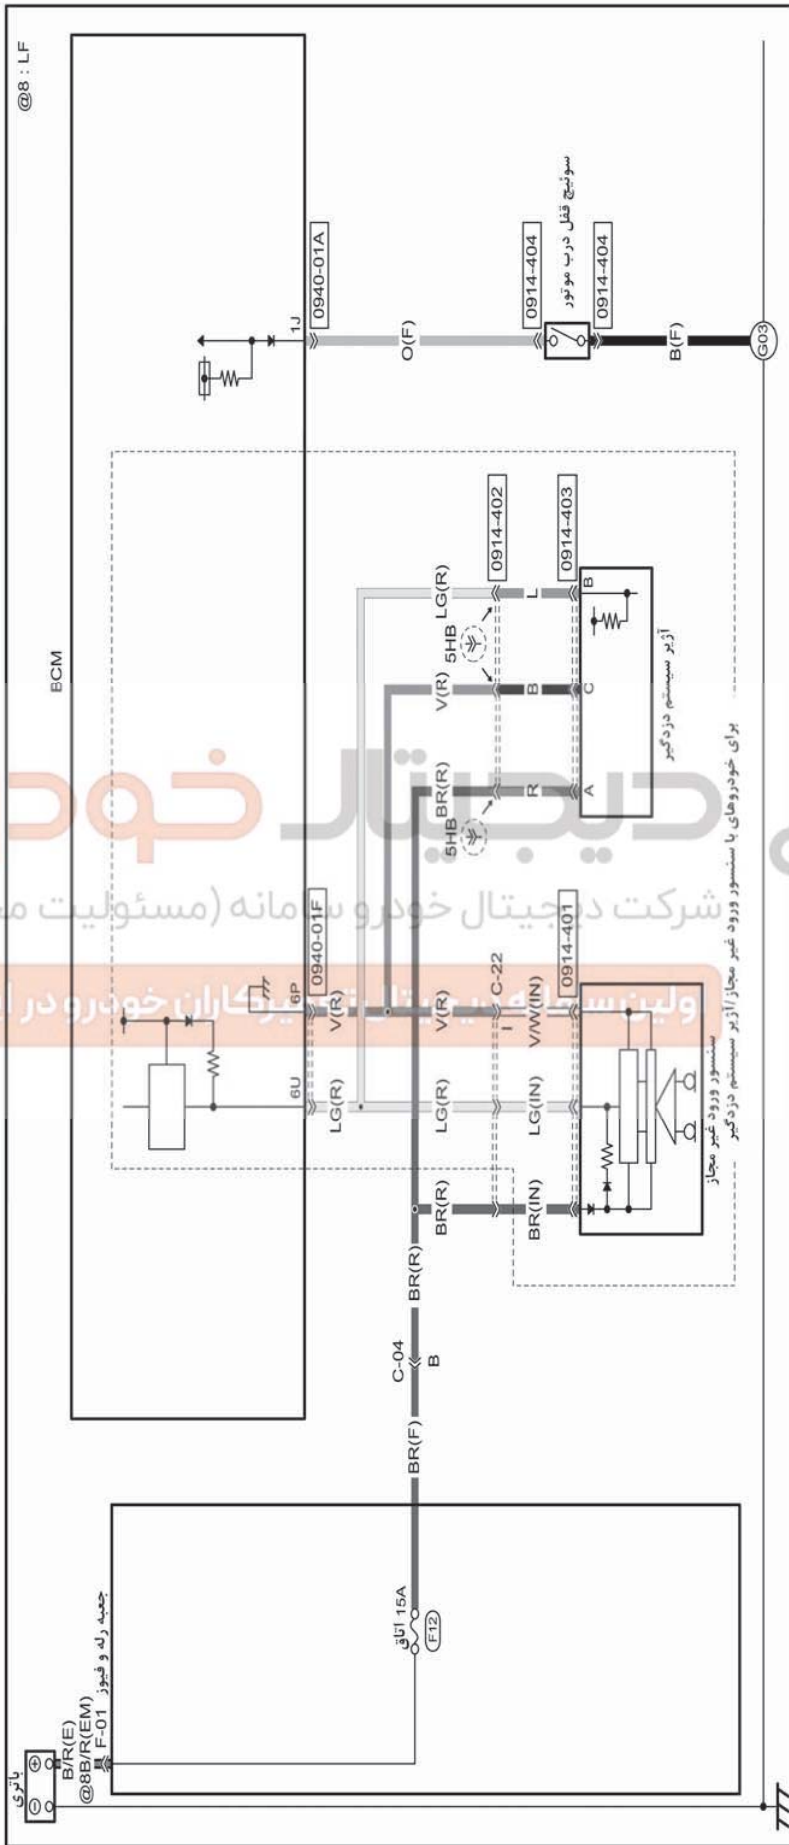

سیستم ضد سرقت

0914-4

@8 : LF

BCM

باری

B/R(E)
@BR/R(EM)
F-01

جعبه رله و فیوز

اتاق 15A
F12

C-04

BR(R)

BR(R)

BR(R)

BR(R)

BR(R)

BR(R)

BR(R)