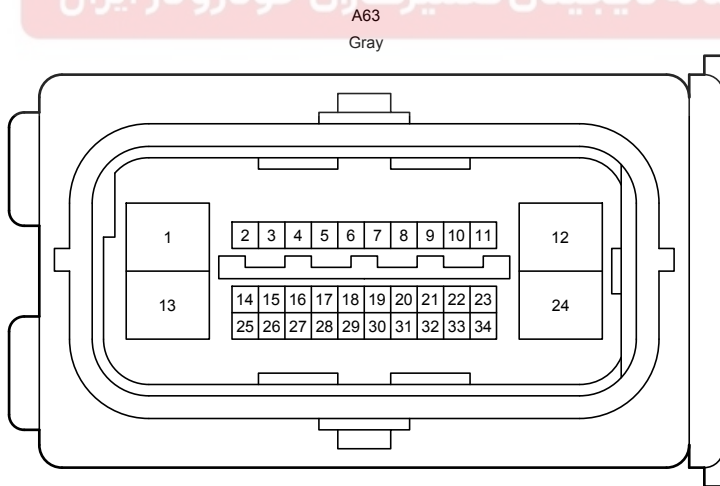

اولین سامانه دیجیتال تعمیرکاران خودرو در ایران

90980-12687