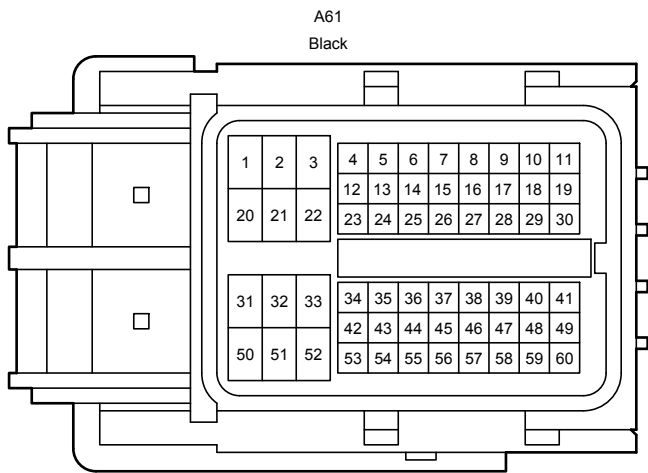

Lane Departure Alert (Before Oct. 2015 Production)

90980-12461