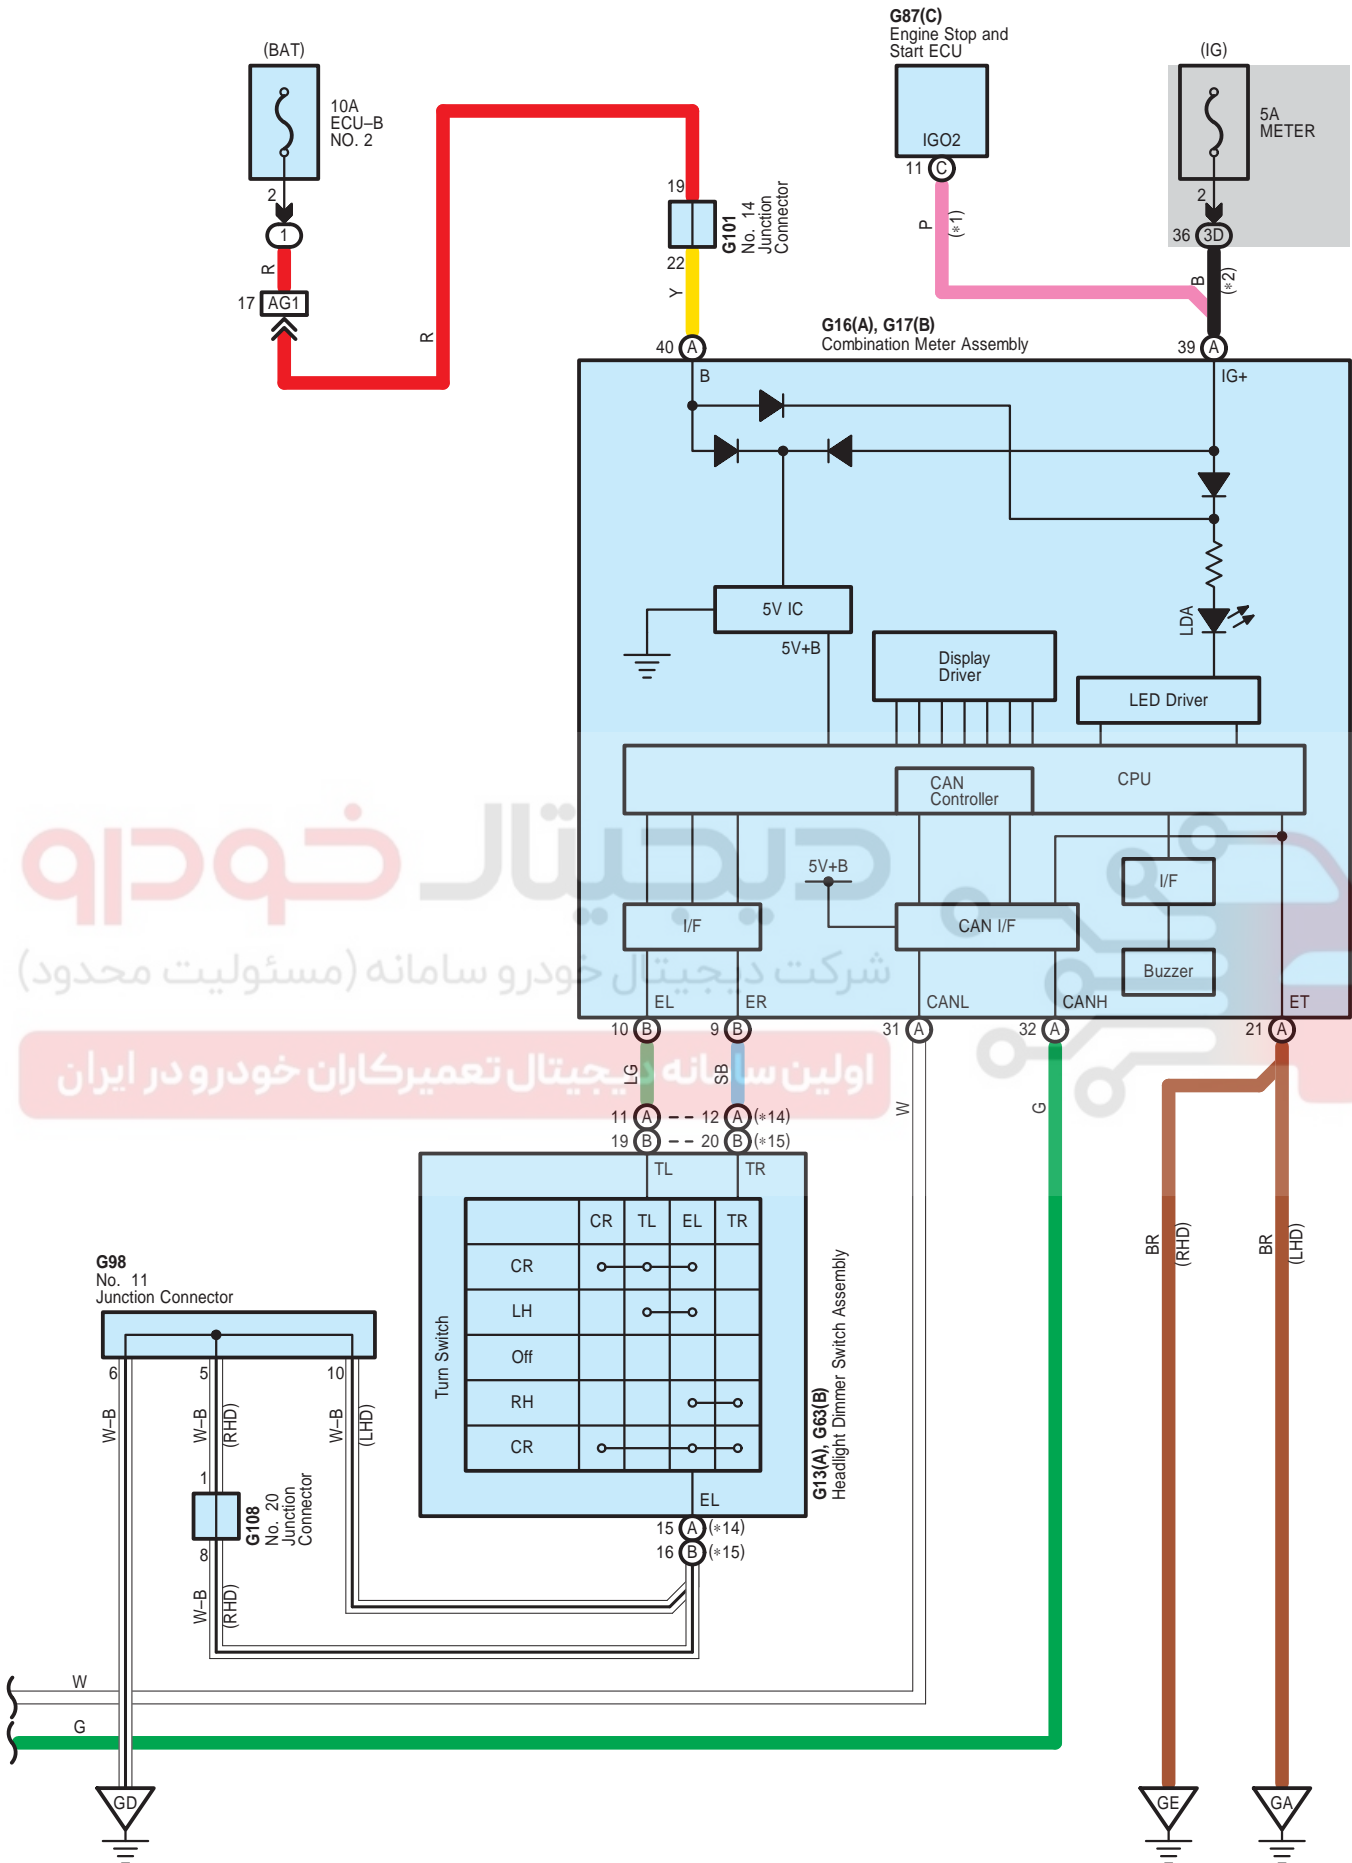

Lane Departure Alert (Before Oct. 2015 Production)

دیجیتال خودرو
شرکت دیجیتال خودرو سامانه (مسئولیت محدود)
اولین سامانه دیجیتال تعمیرکاران خودرو در ایران