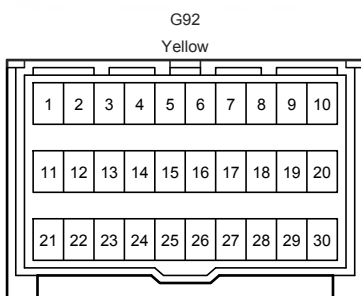

90980-12767

90980-12554

90980-12460

90980-10860

90980-12909

82824-12510

90980-12391

90980-12372

Lane Departure Alert (Before Oct. 2015 Production)

G95  
Gray

90980-12372

G98  
Gray

90980-12372

G100  
Gray

90980-12372

G101  
White