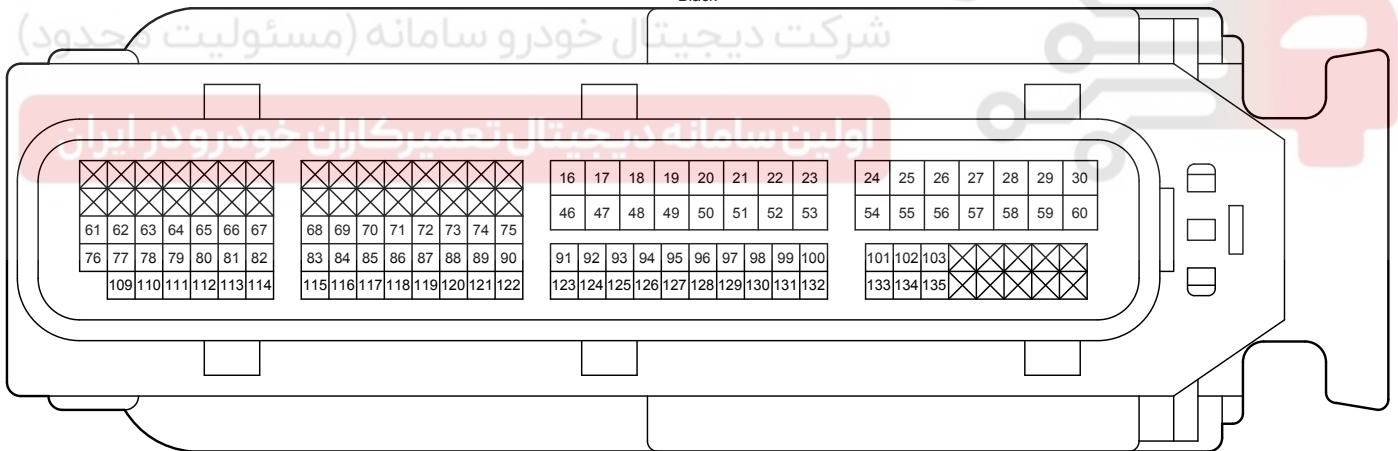

90980-11250

B36  
Gray

90980-12362

B75  
Black

90980-12974

Lane Departure Alert (Before Oct. 2015 Production)

90980-12460

90980-12557