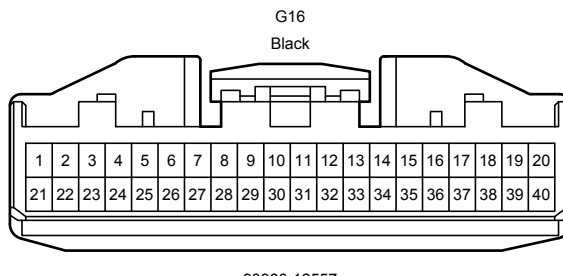

90980-11250

B36  
Gray

90980-12362

B75  
Black

90980-12974

Lane Departure Alert (Before Oct. 2015 Production)

90980-12460

90980-12557