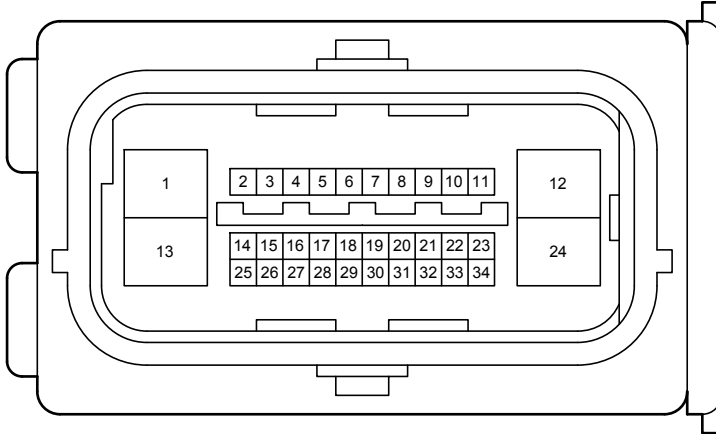

90980-12461

90980-12931

اولین سامانه دیجیتال تعمیرکاران خودرو در ایران

90980-12687

Lane Departure Alert (Before Oct. 2015 Production)

A64  
Black

90980-12686

B35  
Gray