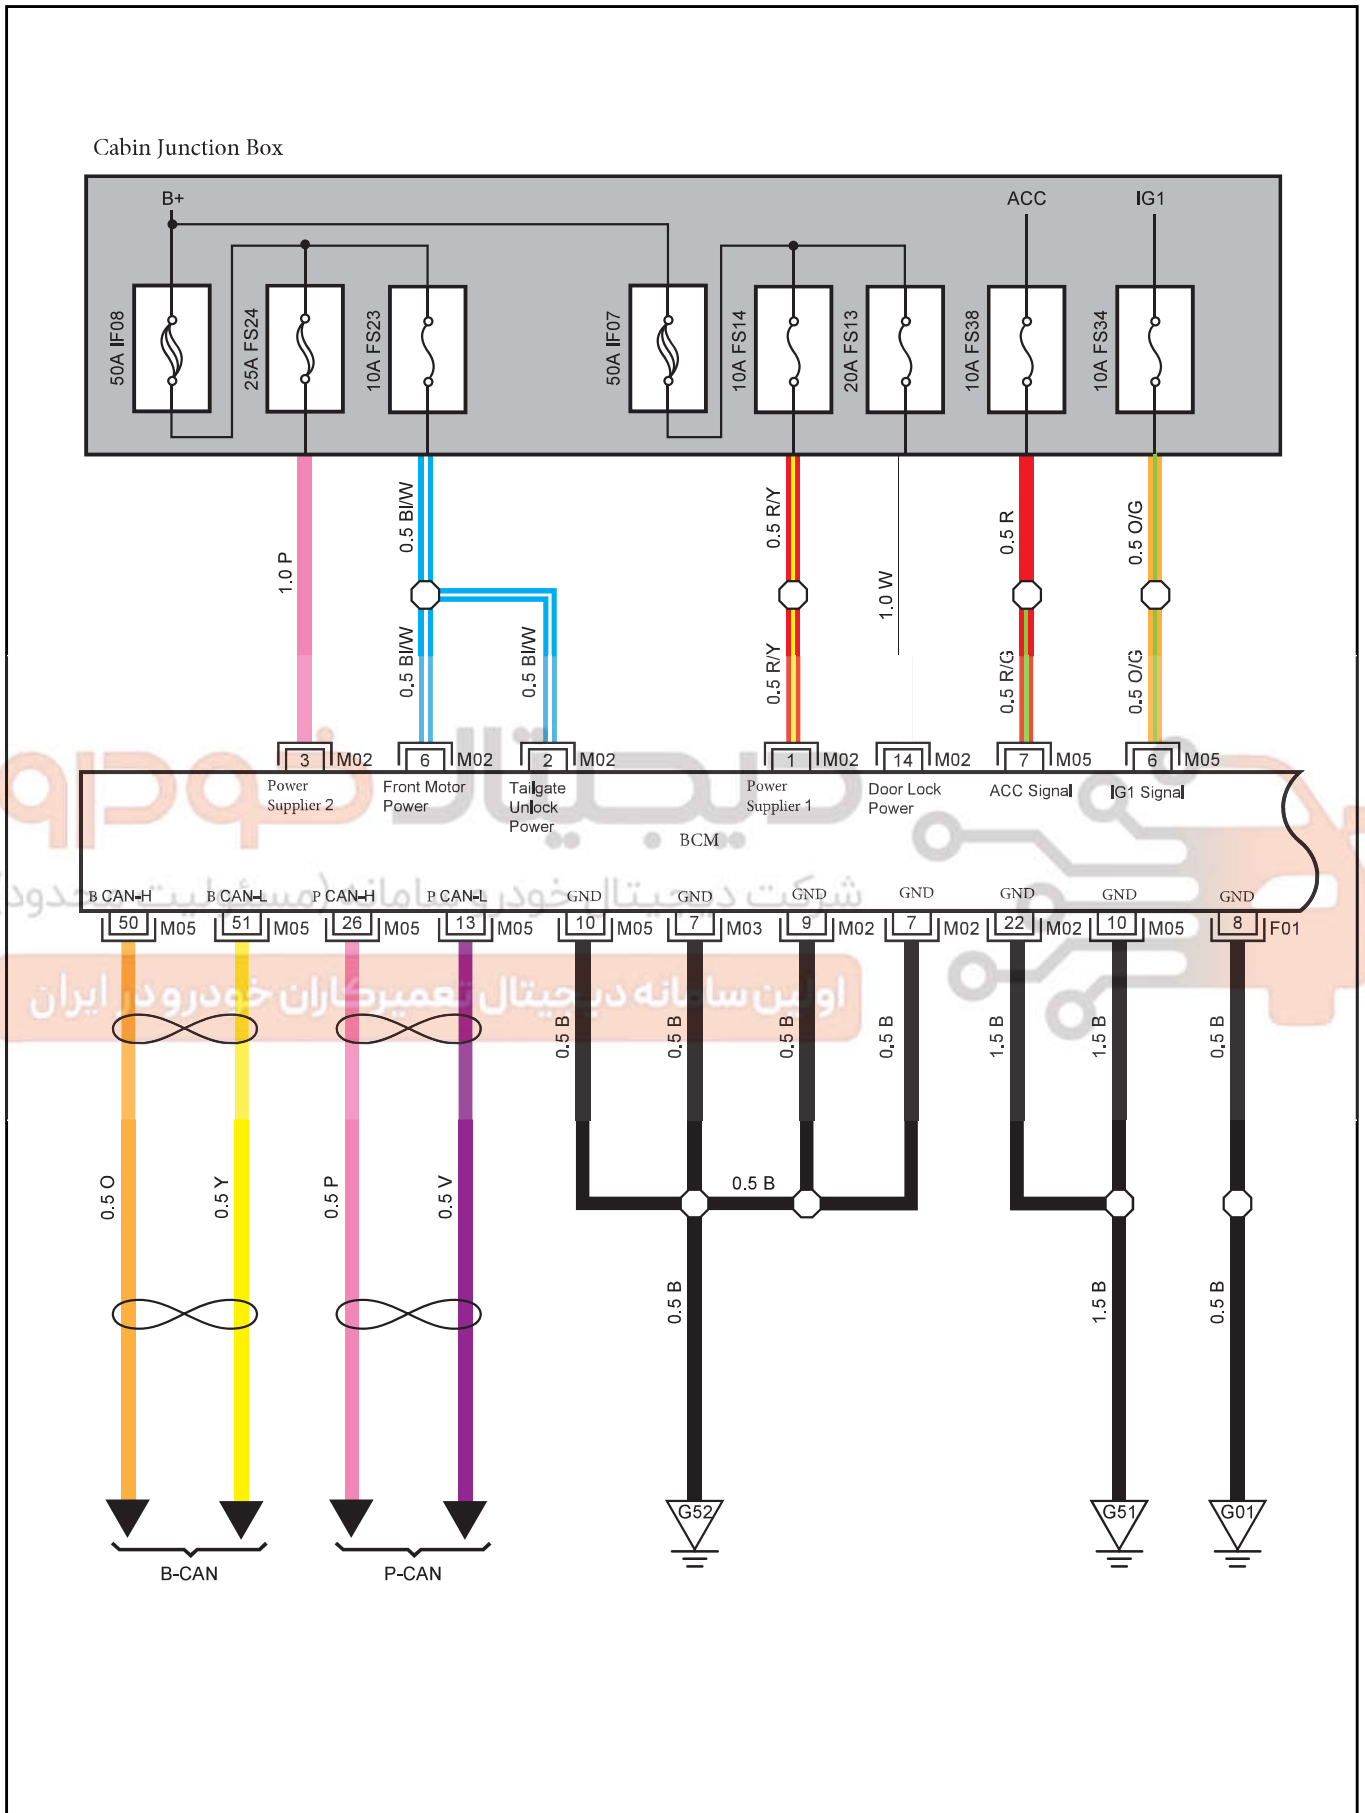

bcm

Harness Connector	Name	Page
F01	BCM C2	25
M02	BCM c3	21
M03	BCM c 4	21
M05	BCM c 1	20
G01	Body Harness Left Front GND	44
G51	Main Harness Left GND A	43
G52	Cluster GND	43

# دیجیتال خودرو

شرکت دیجیتال خودرو سامانه (مسئولیت محدود)

اولین سامانه دیجیتال تعمیرکاران خودرو در ایران

F01 BCM C2

M02 BCM C3

M03 C4\_BCM

M05 BCM C1

G01 Body Harness Left Front GND

G51 Main Harness Left GND A

G52 Cluster GND

شرکت دیجیتال خودرو (مسئولیت محدود)

اولین سامانه دیجیتال تعمیرکاران خودرو در ایران