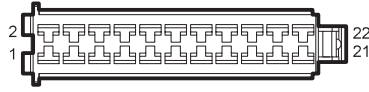

bcm

Harness Connector	Name	Page
F01	BCM C2	25
M02	BCM c3	21
M03	BCM c 4	21
M05	BCM c 1	20
G01	Body Harness Left Front GND	44
G51	Main Harness Left GND A	43
G52	Cluster GND	43

# دیجیتال خودرو

شرکت دیجیتال خودرو سامانه (مسئولیت محدود)

اولین سامانه دیجیتال تعمیرکاران خودرو در ایران

F01 BCM C2

M02 BCM C3

M03 C4\_BCM

M05 BCM C1

G01 Body Harness Left Front GND