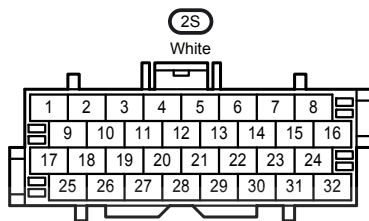

Shift Lock

دیجیتال خودرو
شرکت دیجیتال خودرو سگس (مستوابت محدود)
اولین سامانه دیجیتال تعمیرکاران خودرو در ایران

Shift Lock

دیجیتال خودرو

شرکت دیجیتال خودرو سامانه (مسئولیت محدود)

اولین سامانه دیجیتال تعمیرکاران خودرو در ایران