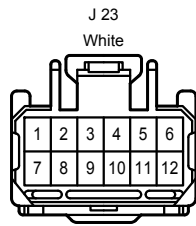

Shift Lock

دیجیتال خودرو
شرکت دیجیتال خودرو سگس (مستوابت محدود)
اولین سامانه دیجیتال تعمیرکاران خودرو در ایران

Shift Lock

دیجیتال خودرو

شرکت دیجیتال خودرو سامانه (مسئولیت محدود)

اولین سامانه دیجیتال تعمیرکاران خودرو در ایران