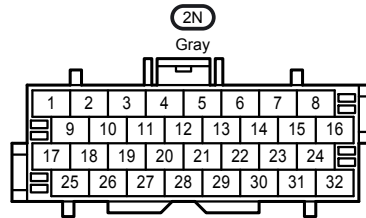

Shift Lock

دیجیتال خودرو
شرکت دیجیتال خودرو سگس (مستوابت محدود)
اولین سامانه دیجیتال تعمیرکاران خودرو در ایران

Shift Lock

دیجیتال خودرو

شرکت دیجیتال خودرو سامانه (مسئولیت محدود)

اولین سامانه دیجیتال تعمیرکاران خودرو در ایران