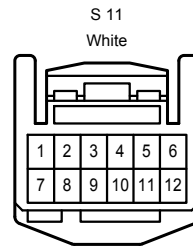

Shift Lock

دیجیتال خودرو
شرکت دیجیتال خودرو سگس (مستوابت محدود)
اولین سامانه دیجیتال تعمیرکاران خودرو در ایران

Shift Lock

دیجیتال خودرو

شرکت دیجیتال خودرو سامانه (مسئولیت محدود)

اولین سامانه دیجیتال تعمیرکاران خودرو در ایران