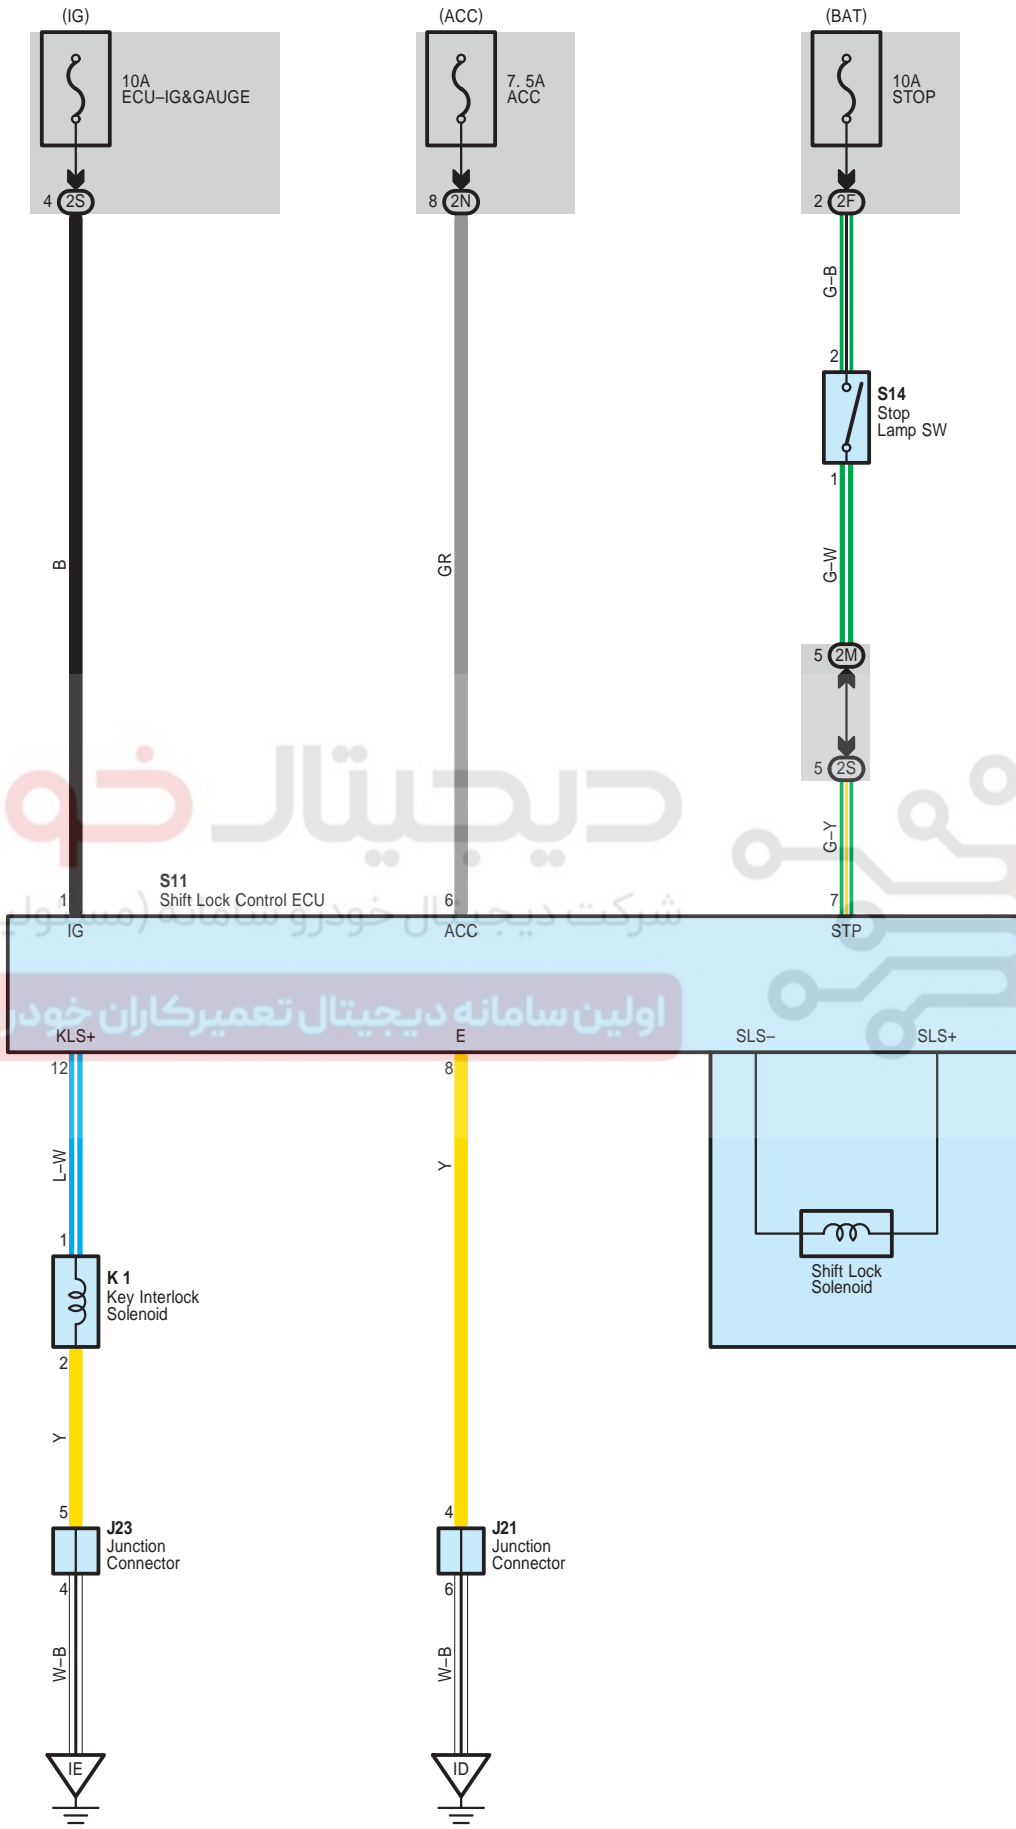

Shift Lock

دیجیتال خودرو
شرکت دیجیتال خودرو سگس (مستوابت محدود)
اولین سامانه دیجیتال تعمیرکاران خودرو در ایران

Shift Lock

دیجیتال خودرو

شرکت دیجیتال خودرو سامانه (مسئولیت محدود)

اولین سامانه دیجیتال تعمیرکاران خودرو در ایران