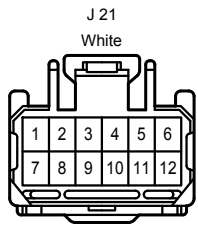

Shift Lock

دیجیتال خودرو
شرکت دیجیتال خودرو سگس (مستوابت محدود)
اولین سامانه دیجیتال تعمیرکاران خودرو در ایران

Shift Lock

دیجیتال خودرو

شرکت دیجیتال خودرو سامانه (مسئولیت محدود)

اولین سامانه دیجیتال تعمیرکاران خودرو در ایران