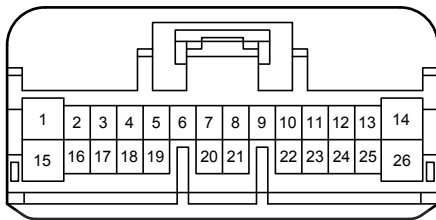

دیجیتال خودرو

شرکت دیجیتال خودرو سازه (مسئله پست و مکتوب)

اولین سامانه دیجیتال تعمیرگاه خودرو در ایران

Stop & Start System (Before Oct. 2015 Production)

GM2
Blue

90980-12741

90980-12740

GN1
White