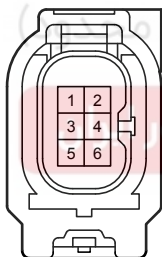

hG1
White

90980-12382