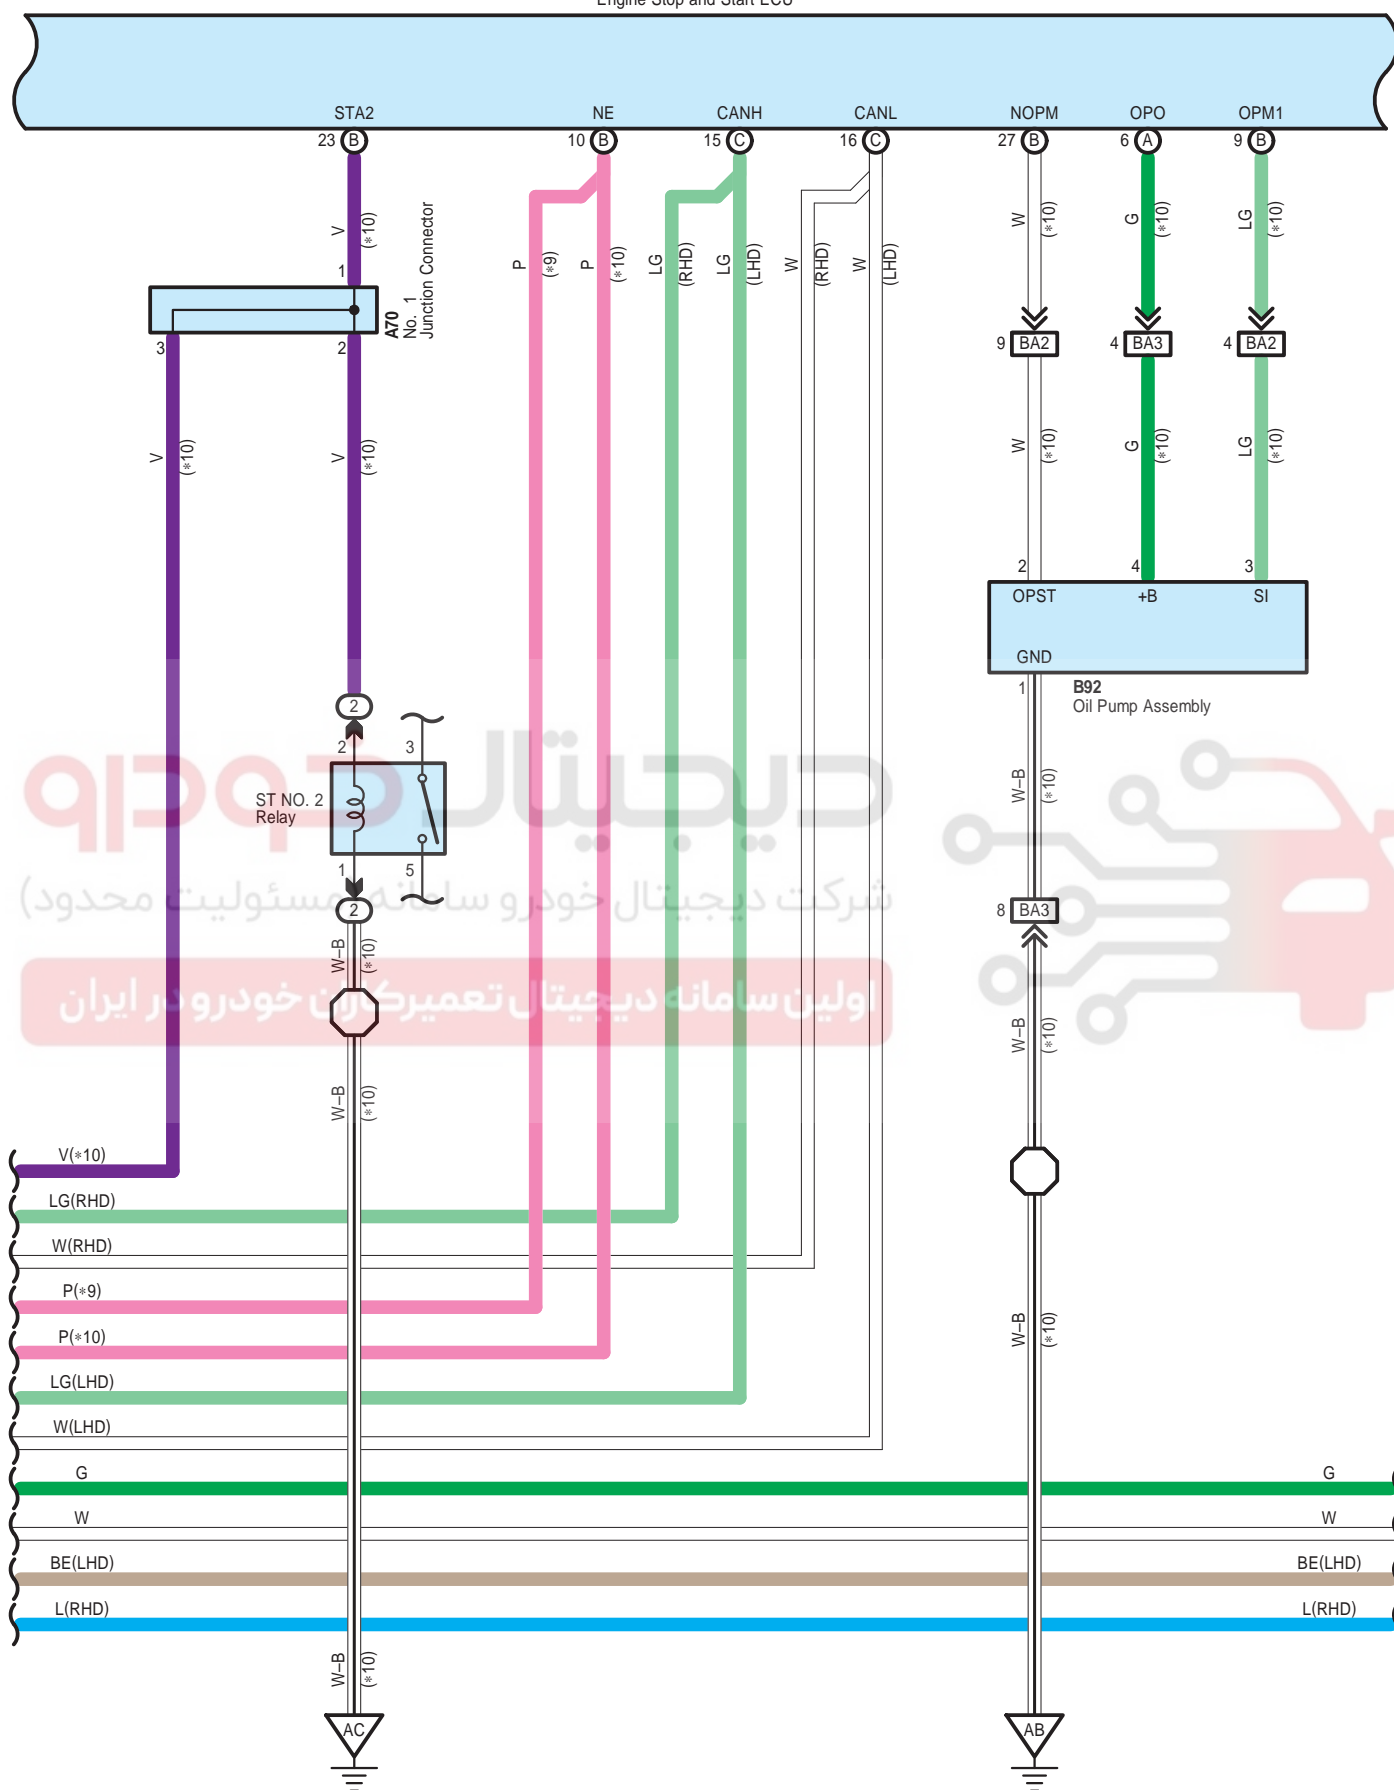

Stop & Start System (Before Oct. 2015 Production)

Stop & Start System (Before Oct. 2015 Production)

Stop & Start System (Before Oct. 2015 Production)

Stop & Start System (Before Oct. 2015 Production)

Stop & Start System (Before Oct. 2015 Production)

دیجیتال خودرو
شرکت دیجیتال خودرو سامانه (مسئولیت محدود)
اولین سامانه دیجیتال تعمیرکاران خودرو در ایران

Stop & Start System (Before Oct. 2015 Production)

A65(A), A66(B), G87(C)
Engine Stop and Start ECU

Stop & Start System (Before Oct. 2015 Production)

90980-10735

B29
Gray

90980-11016

Stop & Start System (Before Oct. 2015 Production)

90980-12362

90980-12353
(Before Nov. 2013 Production , From Nov. 2013 Production)

90980-12398

90980-11885

90980-12A38

90980-10906

90980-10825

90980-12366

90980-12366

Stop & Start System (Before Oct. 2015 Production)

Stop & Start System (Before Oct. 2015 Production)

G95
Gray