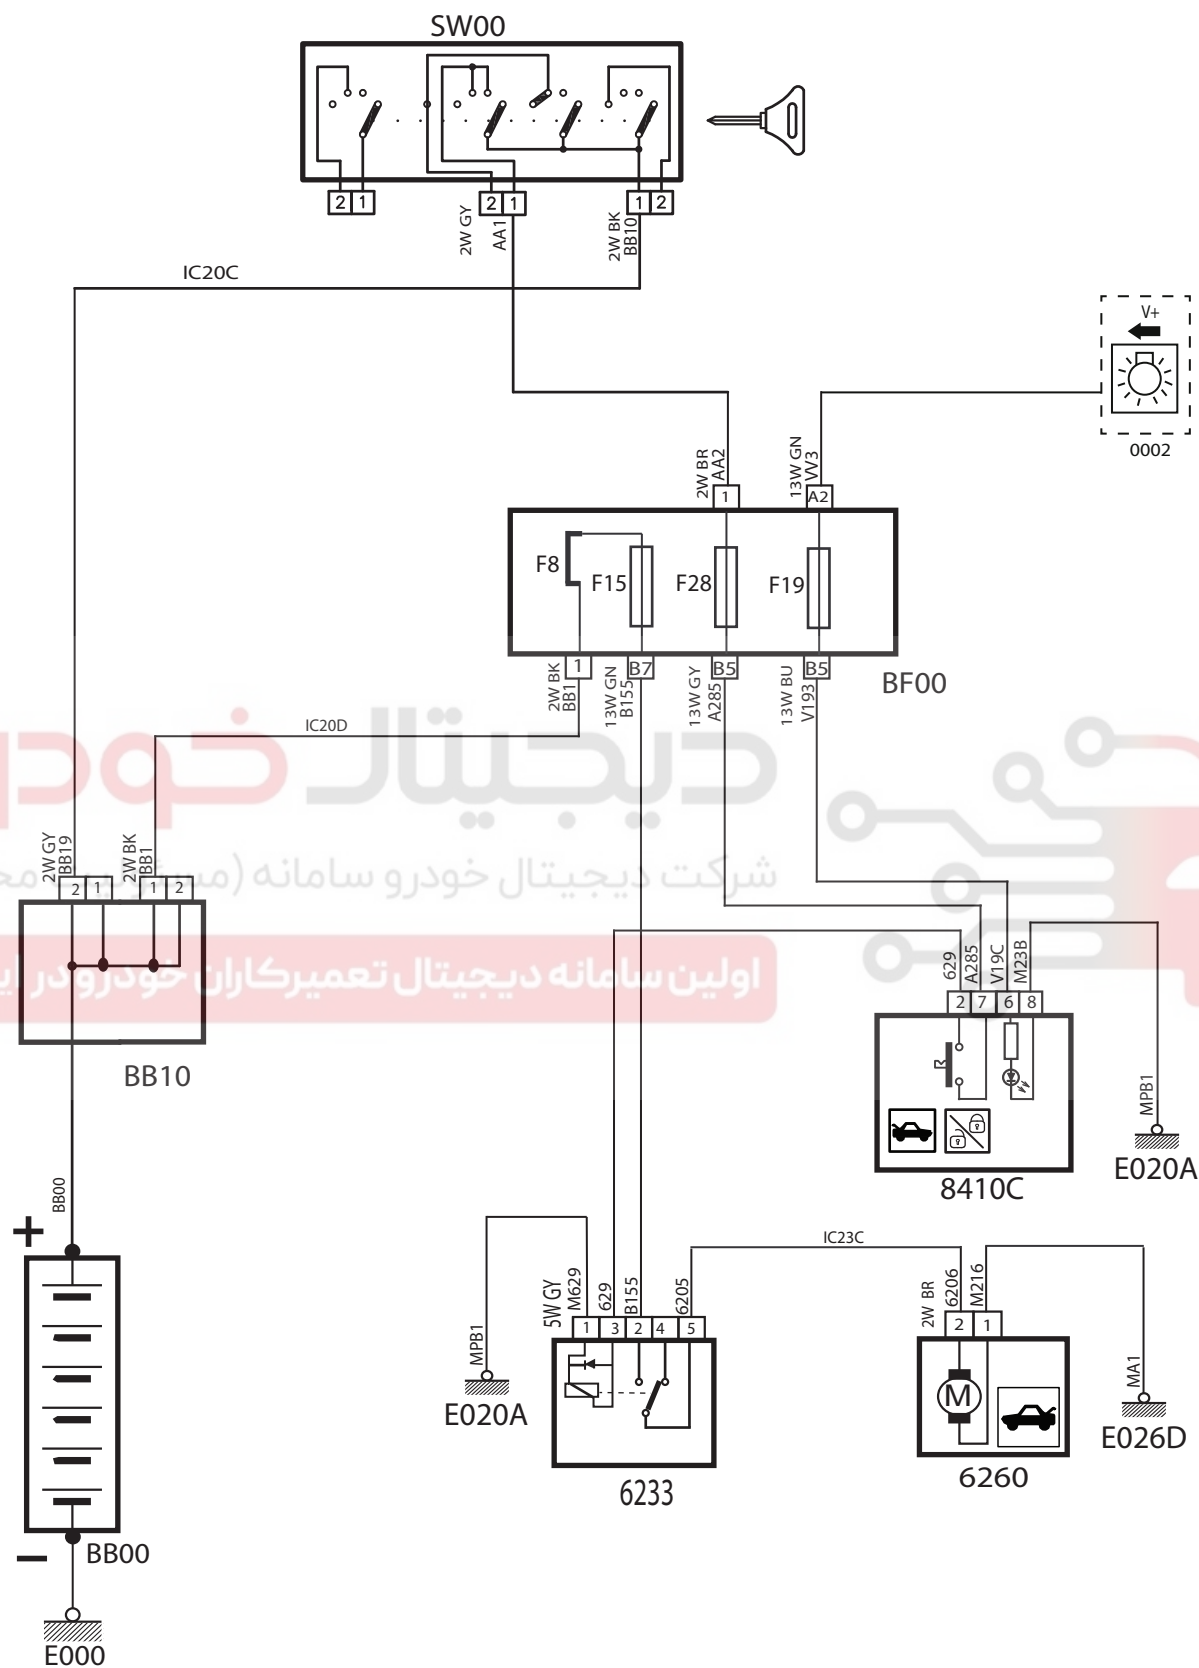

Boot Lid – 405

شرح	کد
باتری	BB00
جعبه فیوز کالسنکه ای	BB10
جعبه فیوز اصلی	BF00
سوئیچ	SW00
دسته راهنما	0002
کلید هاب روی پنل	8410C
موتور قفل صندوق	6260
رله قفل صندوق	6233

دیجیتال خودرو

شرکت دیجیتال خودرو سامانه (مسئولیت محدود)

اولین سامانه دیجیتال تعمیرکاران خودرو در ایران

Boot Lid - 405

دیجیتال خودرو
شرکت دیجیتال خودرو سامانه (مستقیم محدود)
اولین سامانه دیجیتال تعمیرکاران خودرو در ایران