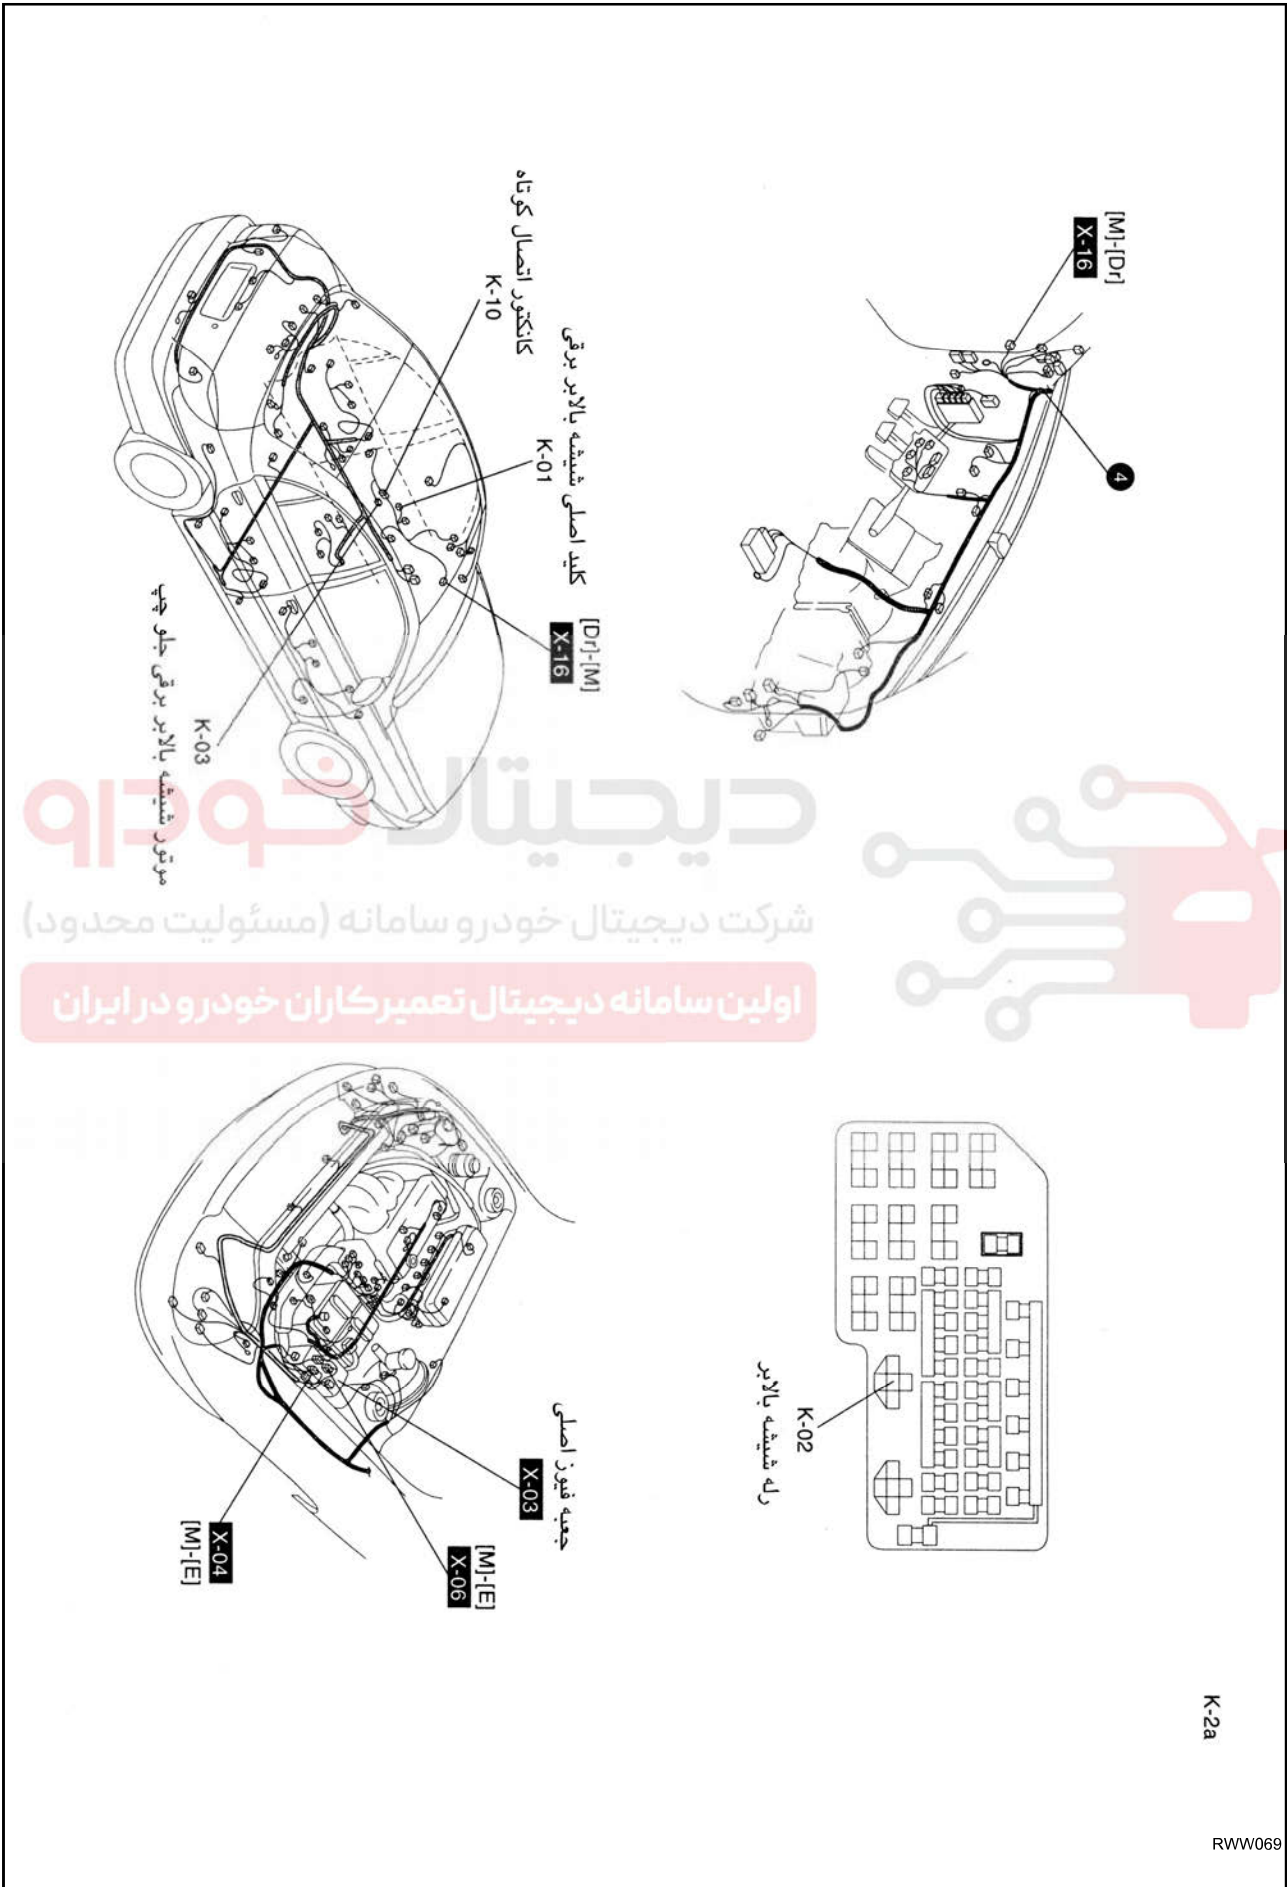

RWW066

K-1

RWW067

K-2b

سیستم ششگانه پالایر برقی ( ۴ دامنه )

<p><b>K-01</b> کلید اصلی ششگانه پالایر برقی (Dr)</p>	<p><b>K-04</b> کلید ششگانه پالایر برقی جلو راست (Dr2)</p>	<p><b>K-05</b> موتور ششگانه پالایر برقی جلو راست (Dr2)</p>	<p><b>K-06</b> کلید ششگانه پالایر برقی عقب چپ (Dr3)</p>
<p><b>K-07</b> موتور ششگانه پالایر برقی عقب چپ (Dr3)</p>	<p><b>K-08</b> کلید ششگانه پالایر برقی عقب راست (Dr4)</p>	<p><b>K-09</b> موتور ششگانه پالایر برقی عقب راست (Dr4)</p>	