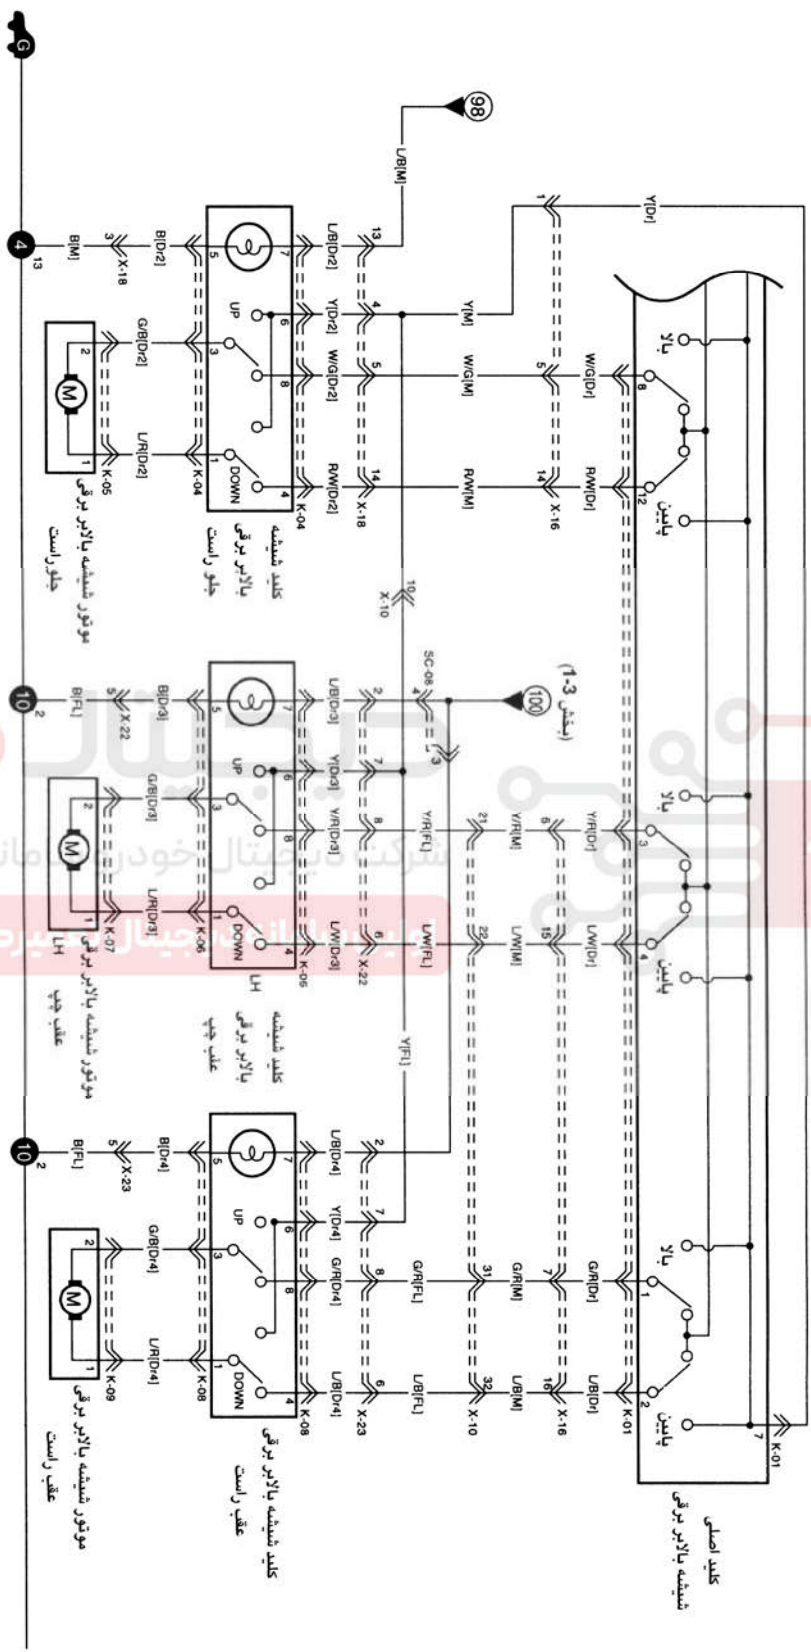

RWW066

K-1

RWW067

K-2b

سیستم ششگانه پالایر برقی ( ۴ دامنه )

<p><b>K-01</b> کلید اصلی ششگانه پالایر برقی (Dr)</p>	<p><b>K-04</b> کلید ششگانه پالایر برقی جلو راست (Dr2)</p>	<p><b>K-05</b> موتور ششگانه پالایر برقی جلو راست (Dr2)</p>	<p><b>K-06</b> کلید ششگانه پالایر برقی عقب چپ (Dr3)</p>
<p><b>K-07</b> موتور ششگانه پالایر برقی عقب چپ (Dr3)</p>	<p><b>K-08</b> کلید ششگانه پالایر برقی عقب راست (Dr4)</p>	<p><b>K-09</b> موتور ششگانه پالایر برقی عقب راست (Dr4)</p>	