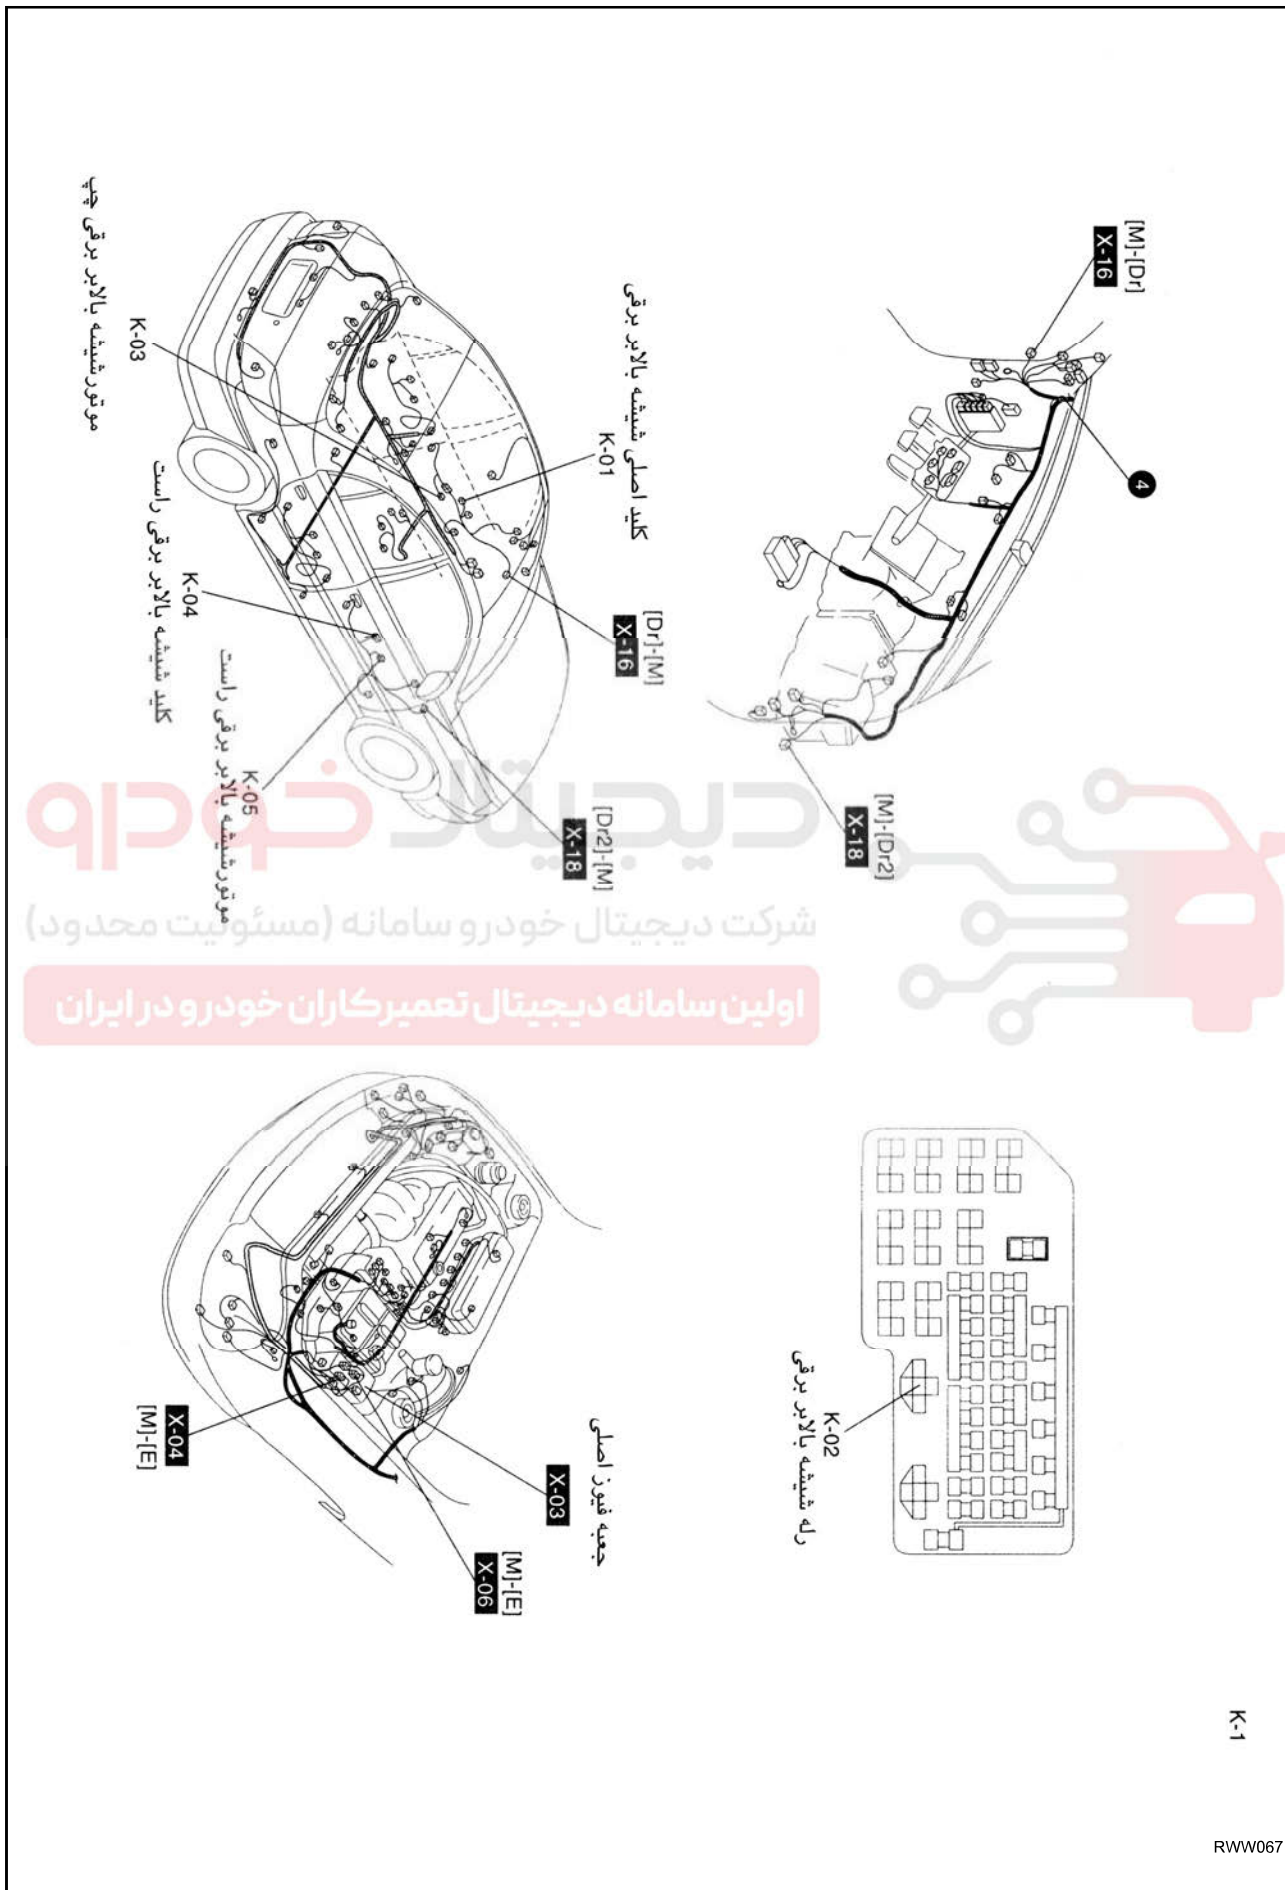

RWW066

K-1

RWW067

K-2b

سیستم ششگانه پالایر برقی ( ۴ دامنه )

<p><b>K-01</b> کلید اصلی ششگانه پالایر برقی (Dr)</p>	<p><b>K-04</b> کلید ششگانه پالایر برقی جلو راست (Dr2)</p>	<p><b>K-05</b> موتور ششگانه پالایر برقی جلو راست (Dr2)</p>	<p><b>K-06</b> کلید ششگانه پالایر برقی عقب چپ (Dr3)</p>
<p><b>K-07</b> موتور ششگانه پالایر برقی عقب چپ (Dr3)</p>	<p><b>K-08</b> کلید ششگانه پالایر برقی عقب راست (Dr4)</p>	<p><b>K-09</b> موتور ششگانه پالایر برقی عقب راست (Dr4)</p>	