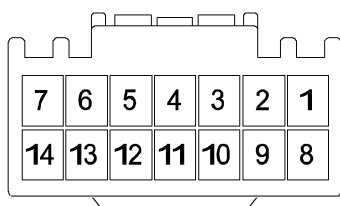

M32 Wiper washing switch