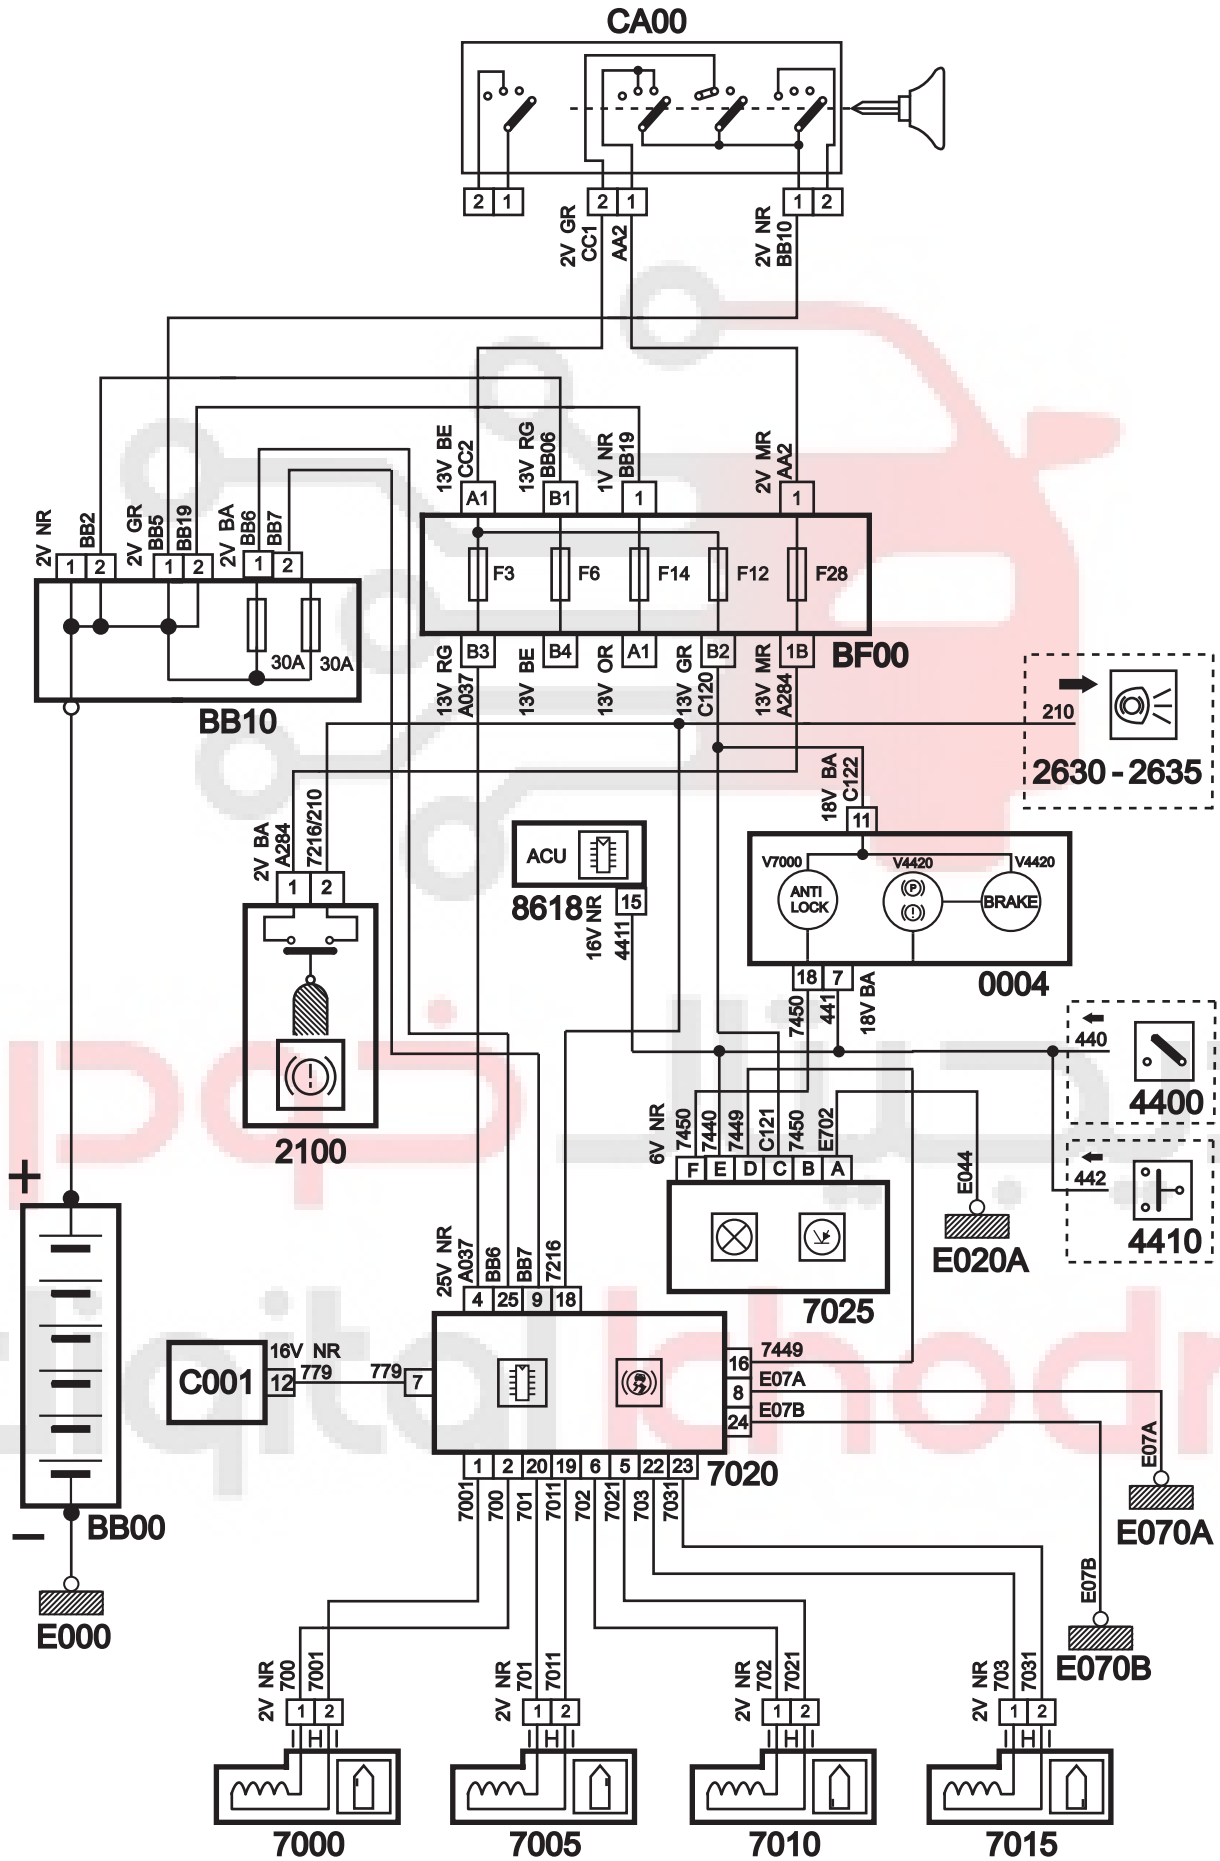

# CURRENT SAMAND

W712D155