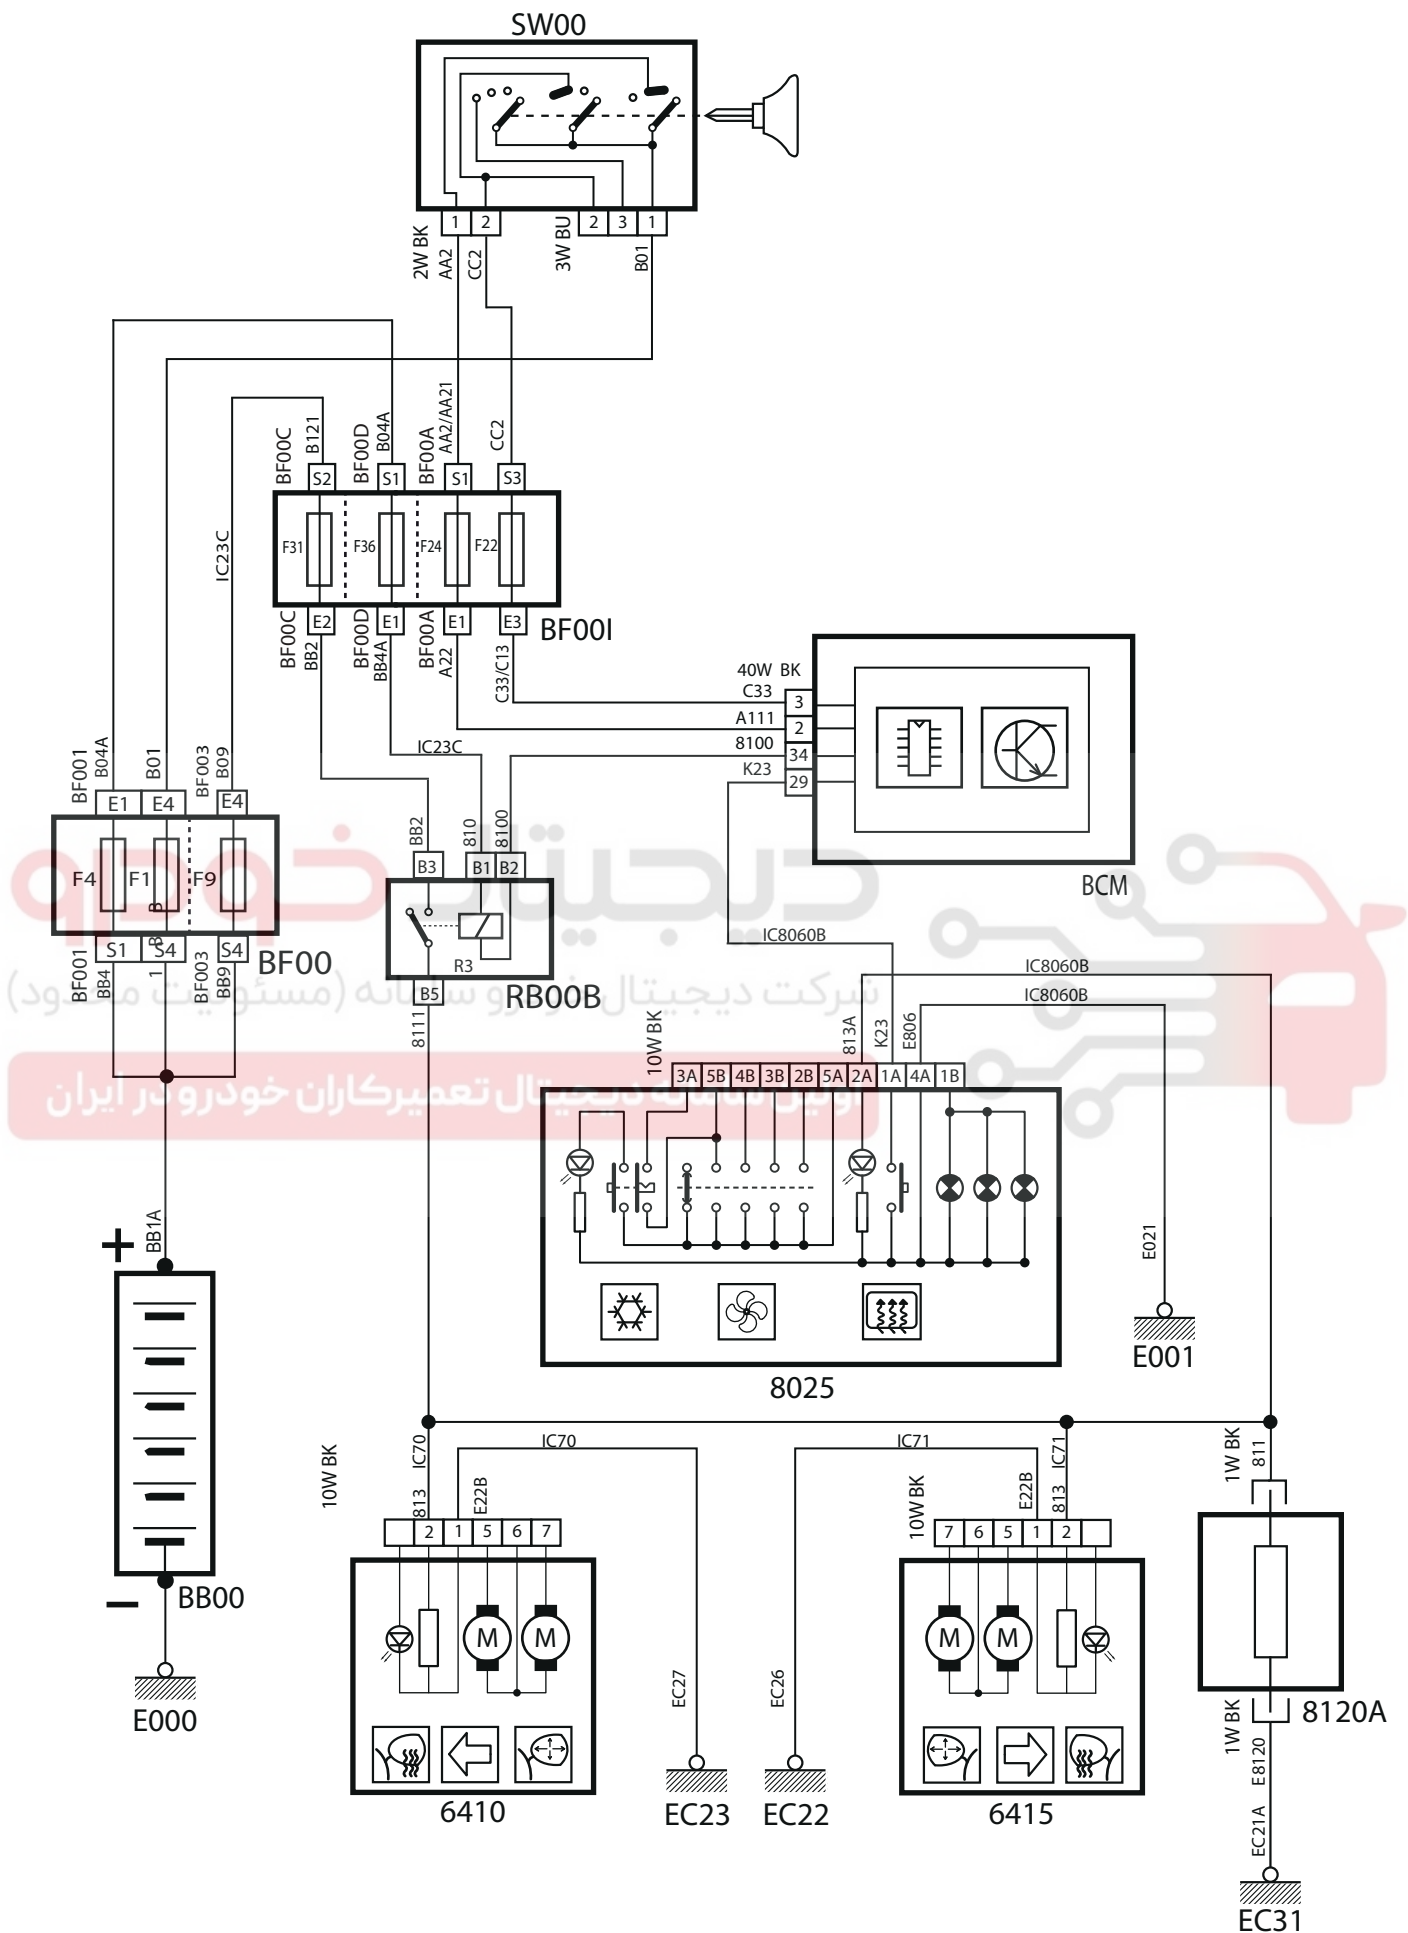

## Heater Mirrors &amp; Rear Screen - Runna ECO

شرح	کد
باتري	<b>BB00</b>
فيورهاي داخل محفظه موتور، بالاي FCM	<b>BF00</b>
فيورهاي داخل اتاق، بالاي BCM	<b>BF00I</b>
سوئيچ	<b>SW00</b>
نود مركزي داخل اتاق	<b>BCM</b>
رله گرمکن شیشه عقب و آینه‌ها	<b>RB00B</b>
موتور آینه بغل سمت چپ	<b>6410</b>
موتور آینه بغل سمت راست	<b>6415</b>
پنل کلیدهای بخاری و کولر	<b>8025</b>
المنت گرمکن شیشه عقب	<b>8120</b>

\* چنانچه شماره وایرینگ دسته سیم اصلی خودرو IK00424780 ، IK00397080 و IK00349880 بود از نقشه شماتیک اول و در غیر اینصورت از نقشه دوم استفاده نمایید.

Mirrors & Rear Screen Heater - Runna ECO MUX

Mirrors & Rear Screen Heater - Runna ECO MUX