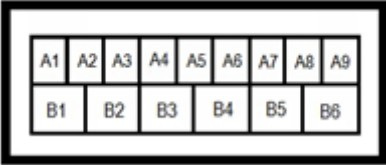

دیجیتال خودرو
 شرکت دیجیتال خودرو (مسئولیت محدود)
 اولین سامانه دیجیتال خودرو در ایران

در دیجیتال خودرو
 شرکت دیجیتال خودرو سامانه (مسئول خودرو)
 اولین سامانه دیجیتال تعمیرکاران خودرو در ایران

SICMA1 15WAYS HEADER

Connector 15 Pin White (98315--0010)

SICMA1 15WAYS HEADER

Connector 15 Pin Black (98315-0001)

Connector 40 Pin Black (0-953118-1)

Connector 18 Pin White (2-185529-2)