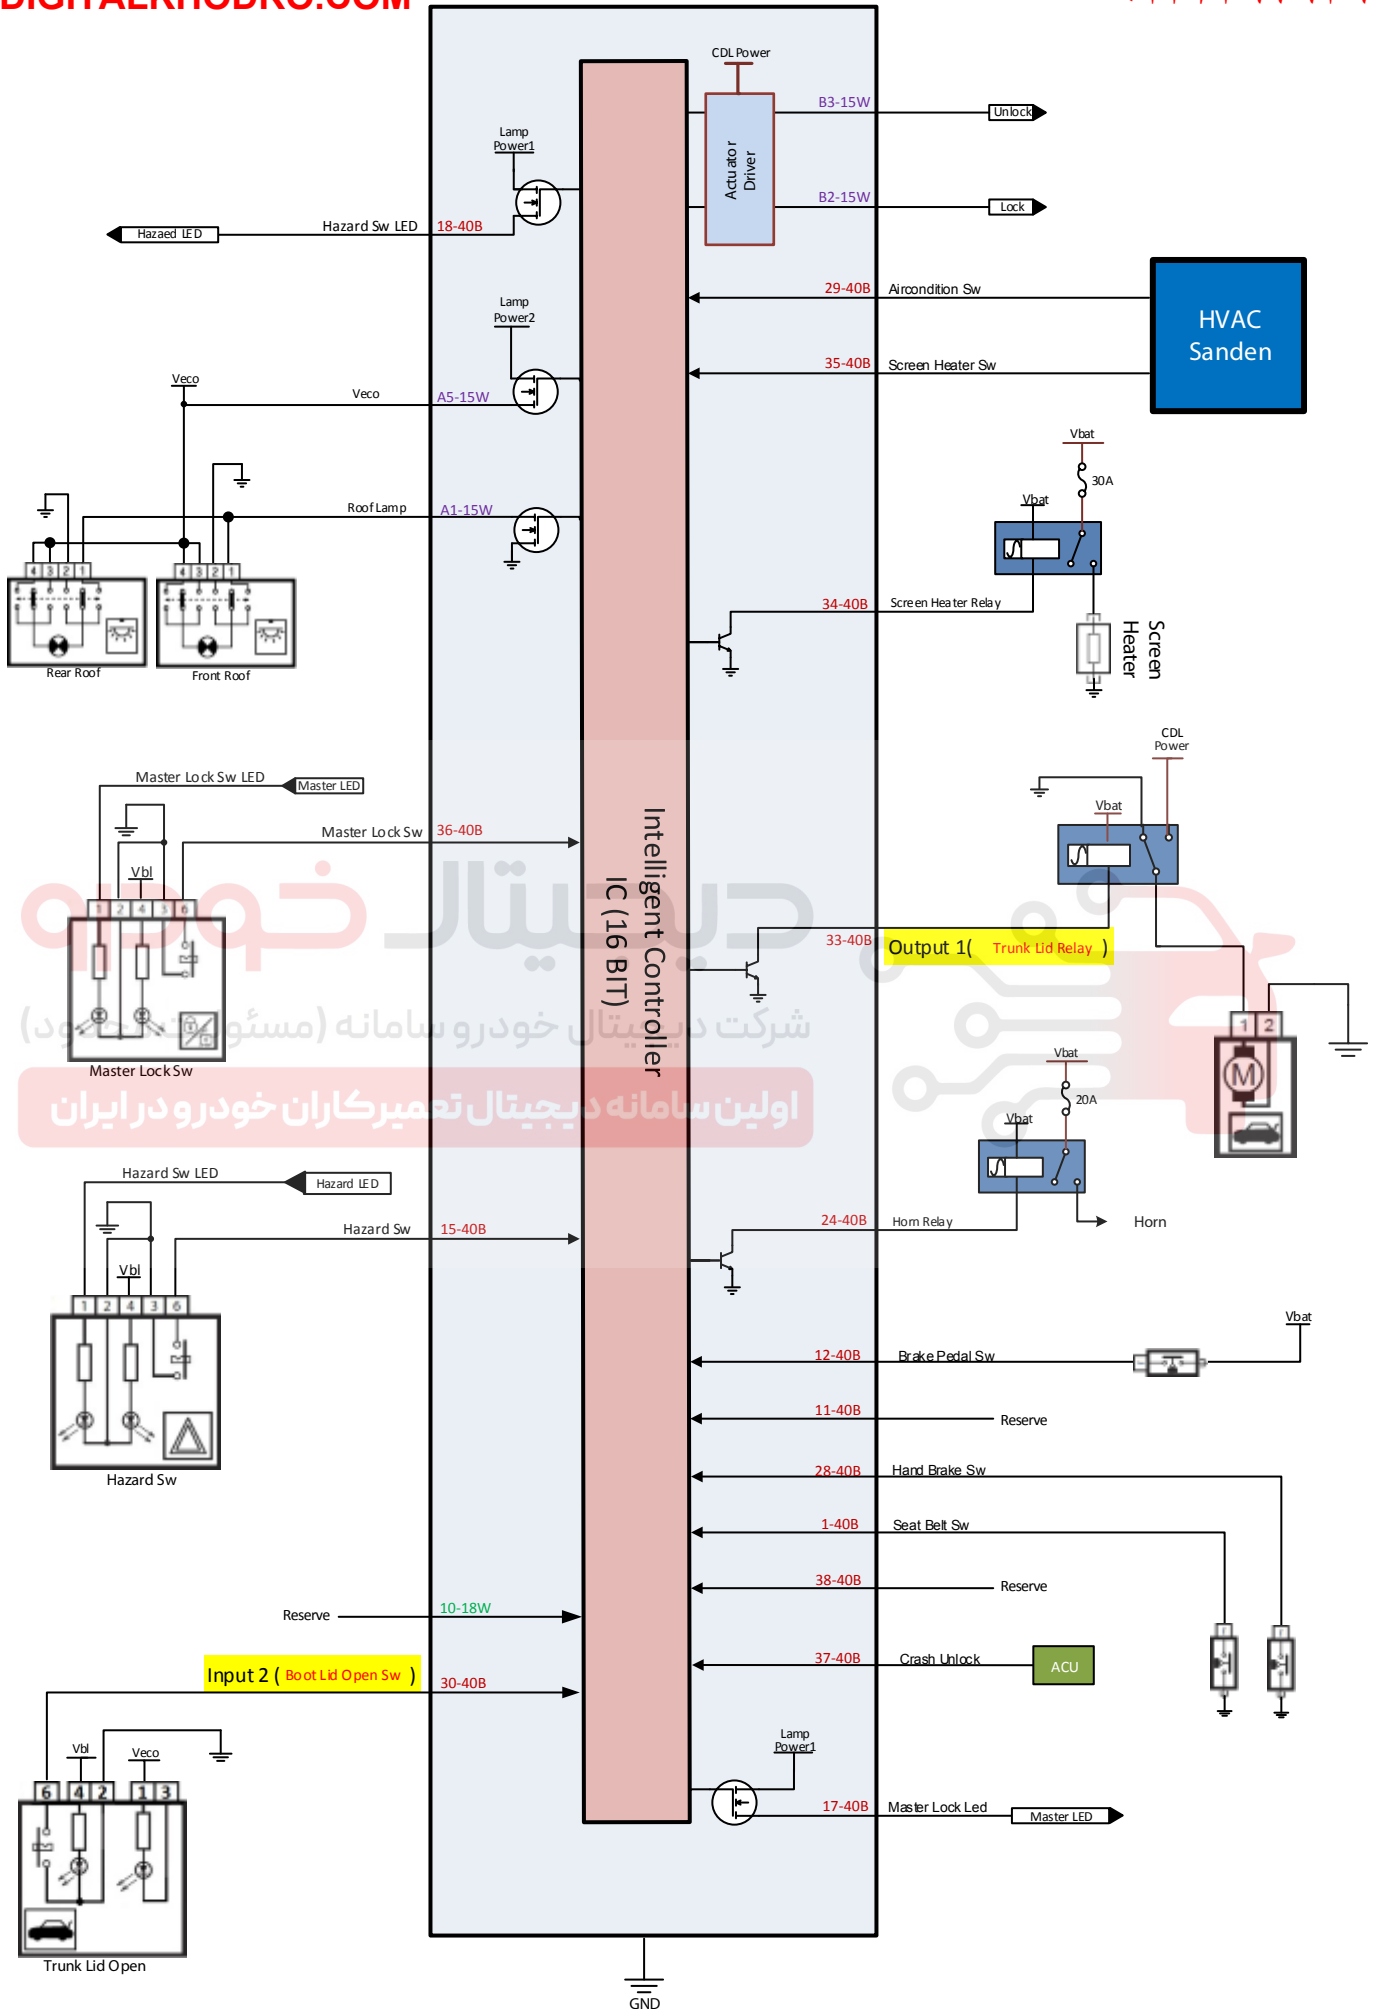

دیجیتال خودرو
 شرکت دیجیتال خودرو (مسئولیت محدود)
 اولین سامانه دیجیتال خودرو در ایران

در دیجیتال خودرو
 شرکت دیجیتال خودرو سامانه (مسئول خودرو)
 اولین سامانه دیجیتال تعمیرکاران خودرو در ایران

SICMA1 15WAYS HEADER

Connector 15 Pin White (98315--0010)

SICMA1 15WAYS HEADER

Connector 15 Pin Black (98315-0001)

Connector 40 Pin Black (0-953118-1)

Connector 18 Pin White (2-185529-2)