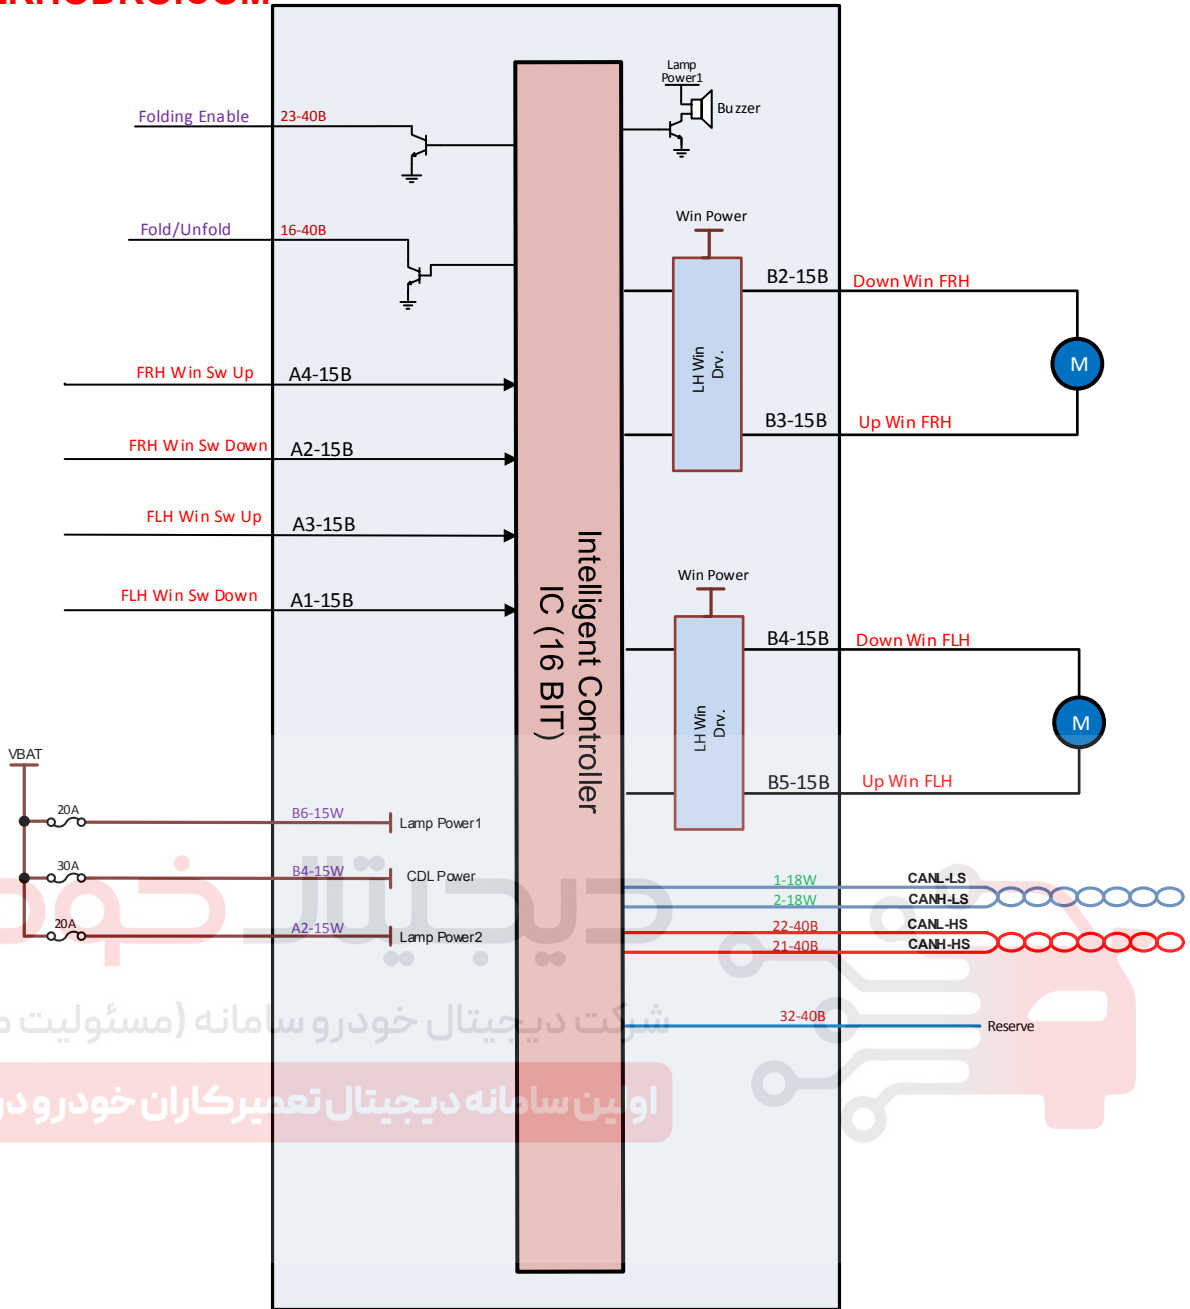

دیجیتال خودرو
 شرکت دیجیتال خودرو (مسئولیت محدود)
 اولین سامانه دیجیتال خودرو در ایران

در دیجیتال خودرو
 شرکت دیجیتال خودرو سامانه (مسئول خودرو)
 اولین سامانه دیجیتال تعمیرکاران خودرو در ایران

SICMA1 15WAYS HEADER

Connector 15 Pin White (98315--0010)

SICMA1 15WAYS HEADER

Connector 15 Pin Black (98315-0001)

Connector 40 Pin Black (0-953118-1)

Connector 18 Pin White (2-185529-2)