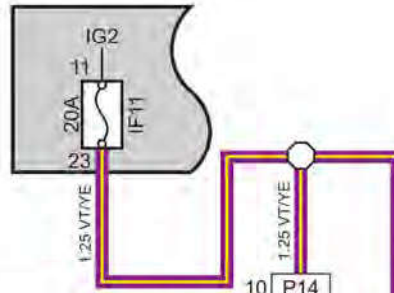

فیوز داشبورد و جعبه رله P01

جدول حالت های مختلف شیشه شوی/برف پاک کن

	WASH	HI	LO	INT	TL	MIST	INT B	INT_T	BAT
MIST			<input type="checkbox"/>	<input type="checkbox"/>	<input type="checkbox"/>	<input type="checkbox"/>	<input type="checkbox"/>	<input type="checkbox"/>	<input type="checkbox"/>
OFF			<input type="checkbox"/>	<input type="checkbox"/>	<input type="checkbox"/>		<input type="checkbox"/>	<input type="checkbox"/>	<input type="checkbox"/>
INT			<input type="checkbox"/>	<input type="checkbox"/>	<input type="checkbox"/>		<input type="checkbox"/>	<input type="checkbox"/>	<input type="checkbox"/>
LO			<input type="checkbox"/>	<input type="checkbox"/>	<input type="checkbox"/>		<input type="checkbox"/>	<input type="checkbox"/>	<input type="checkbox"/>
HI		<input type="checkbox"/>	<input type="checkbox"/>	<input type="checkbox"/>	<input type="checkbox"/>		<input type="checkbox"/>	<input type="checkbox"/>	<input type="checkbox"/>
WASH	<input type="checkbox"/>	<input type="checkbox"/>	<input type="checkbox"/>	<input type="checkbox"/>	<input type="checkbox"/>		<input type="checkbox"/>	<input type="checkbox"/>	<input type="checkbox"/>