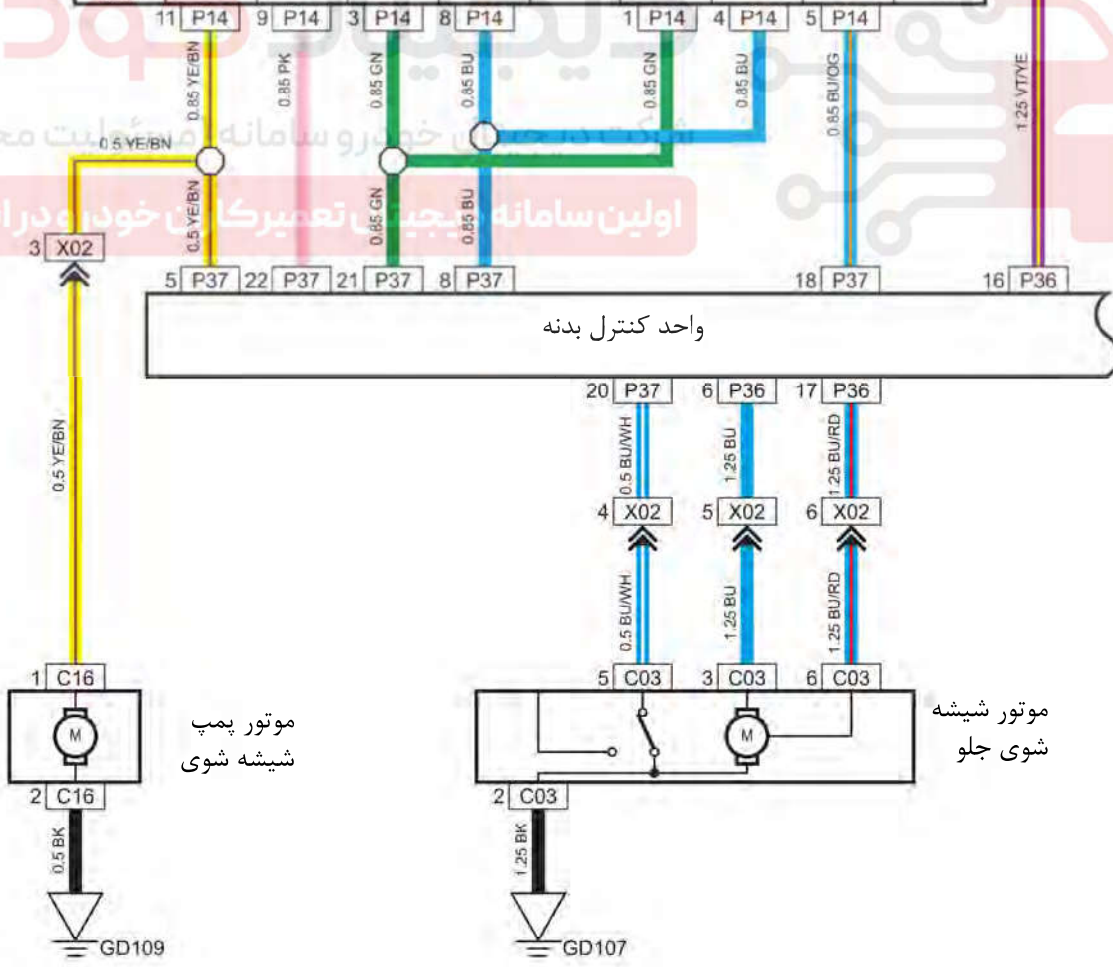

فیوز داشبورد و جعبه رله P01

جدول حالت های مختلف شیشه شوی/برف پاک کن

	WASH	HI	LO	INT	TL	MIST	INT B	INT_T	BAT
MIST			<input type="checkbox"/>	<input type="checkbox"/>	<input type="checkbox"/>	<input type="checkbox"/>	<input type="checkbox"/>	<input type="checkbox"/>	<input type="checkbox"/>
OFF			<input type="checkbox"/>	<input type="checkbox"/>	<input type="checkbox"/>		<input type="checkbox"/>	<input type="checkbox"/>	<input type="checkbox"/>
INT			<input type="checkbox"/>	<input type="checkbox"/>	<input type="checkbox"/>		<input type="checkbox"/>	<input type="checkbox"/>	<input type="checkbox"/>
LO			<input type="checkbox"/>	<input type="checkbox"/>	<input type="checkbox"/>		<input type="checkbox"/>	<input type="checkbox"/>	<input type="checkbox"/>
HI		<input type="checkbox"/>	<input type="checkbox"/>	<input type="checkbox"/>	<input type="checkbox"/>		<input type="checkbox"/>	<input type="checkbox"/>	<input type="checkbox"/>
WASH	<input type="checkbox"/>	<input type="checkbox"/>	<input type="checkbox"/>	<input type="checkbox"/>	<input type="checkbox"/>		<input type="checkbox"/>	<input type="checkbox"/>	<input type="checkbox"/>

موتور پمپ شیشه شوی

موتور شیشه شوی جلو

A6417001