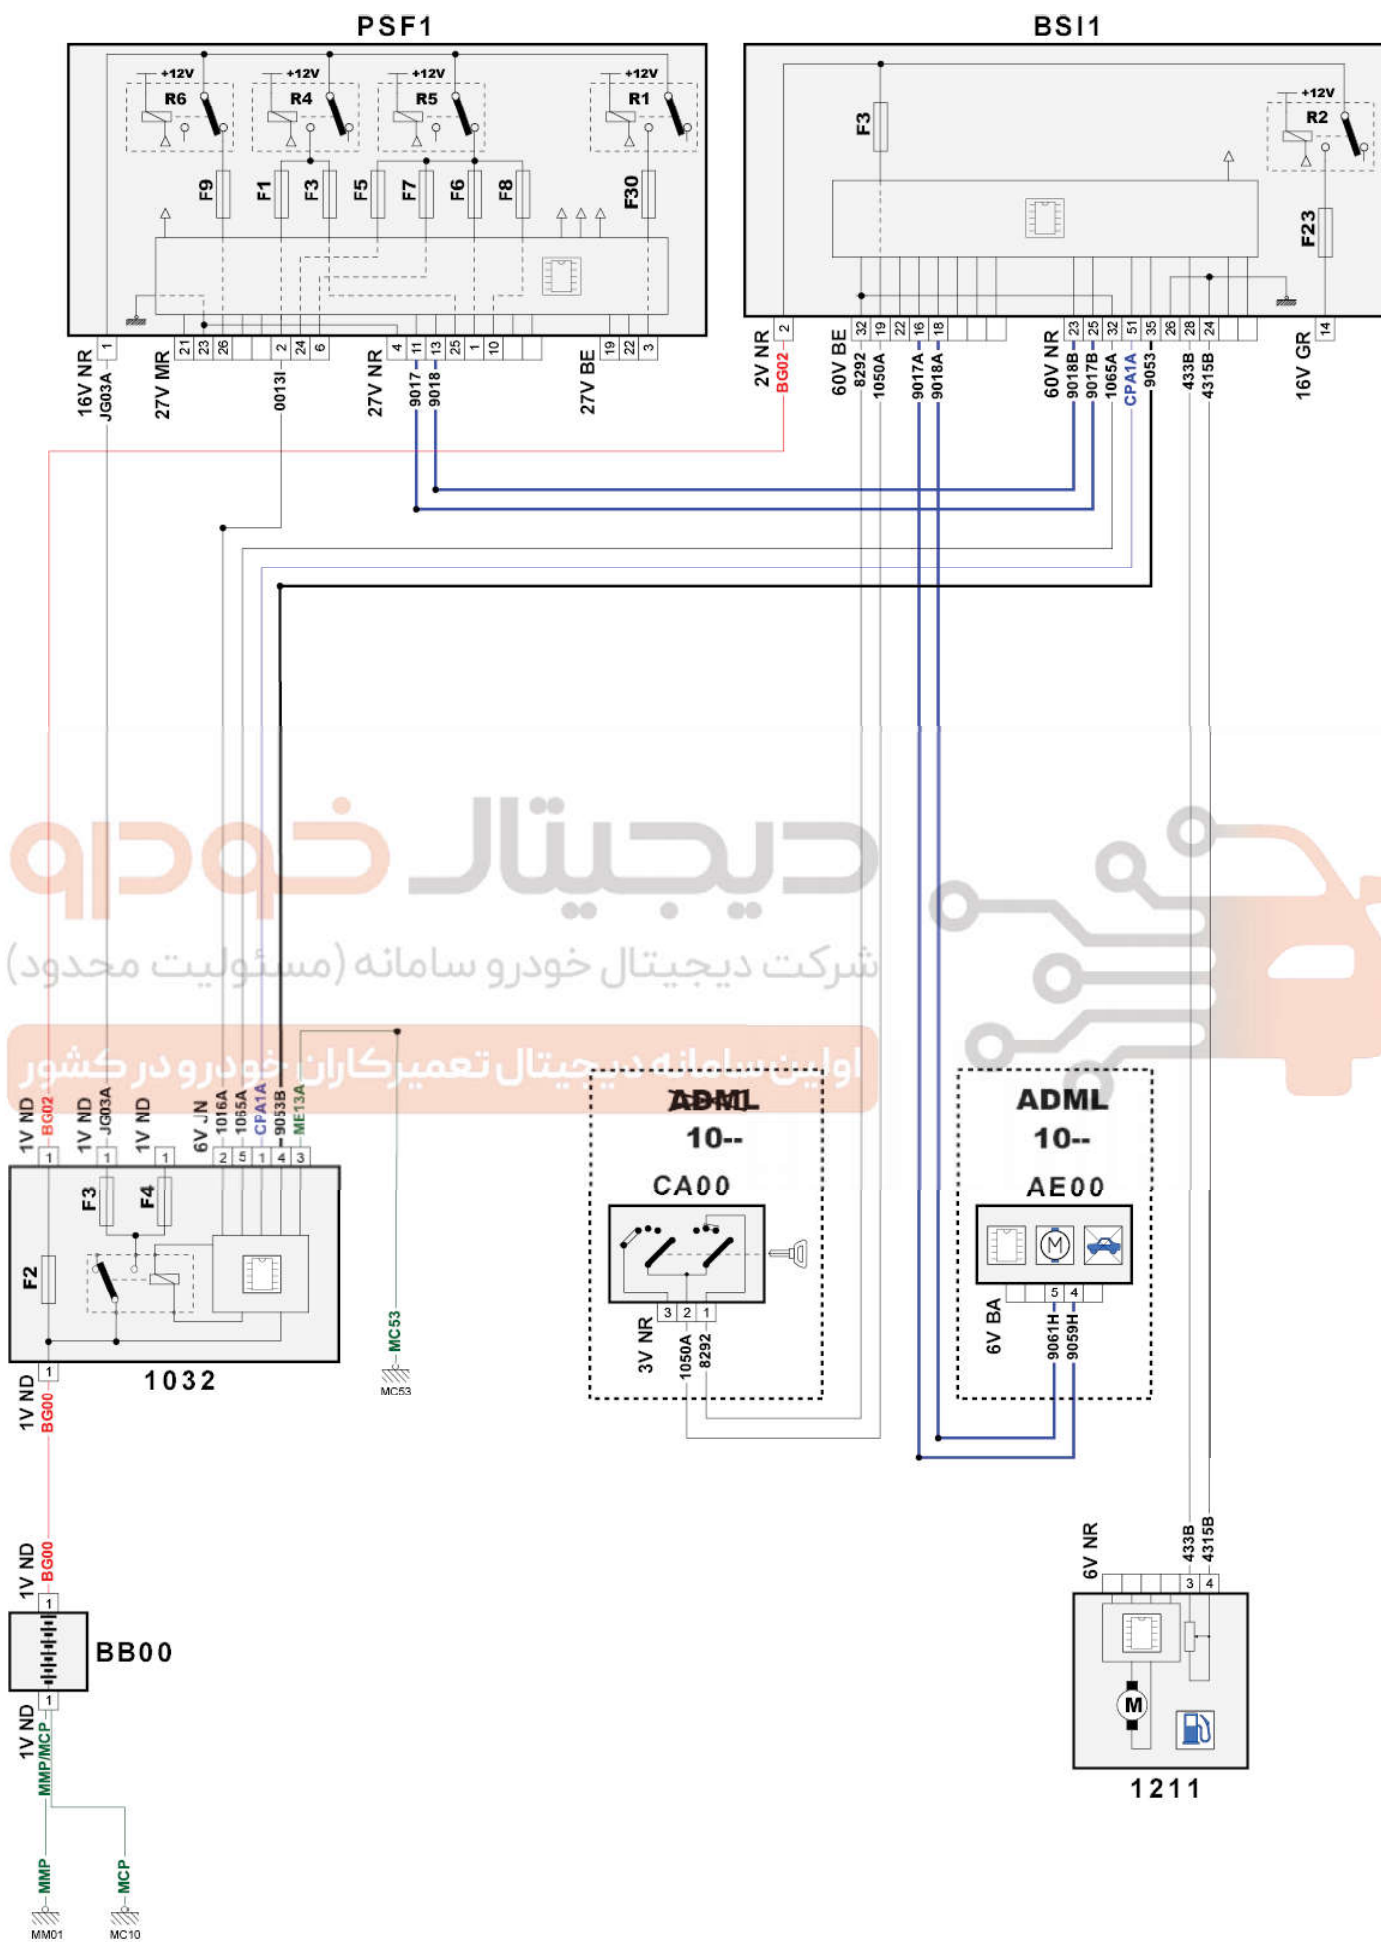

Fuel Information

Fuel Information

item code	description	information
1032	null	electrical supplies protection and management unit
1211	null	fuel pump - gauge assembly
AE00	null	electric steering lock
BB00	null	ancillaries battery
BSI1	null	built-in systems interface
CA00	null	ignition switch
E013	null	crimp one information (or equipotential 0013) wire
E917	null	crimp one information (or equipotential 917) wire
E917A	null	crimp one information (or equipotential 917A) wire
E918	null	crimp one information (or equipotential 918) wire
E918A	null	crimp one information (or equipotential 918A) wire
E953	null	crimp one information (or equipotential 953) wire
EM53	null	crimp earth (earth point number 53)
MC10	null	body earth point number 10
MC53B	null	body earth point number 53B
MM01	null	engine earth point number 01
PSF1	null	engine compartment connection board-fuse box