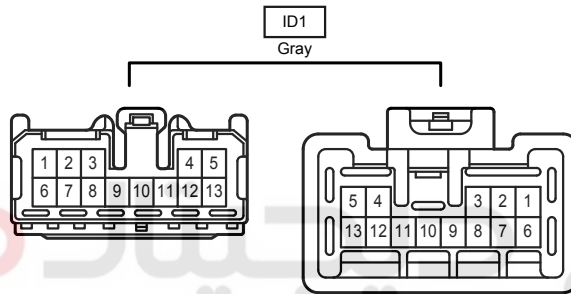

Ignition <1TR-FE, 2TR-FE>

* 1 : Before Aug. 2008 Production
* 2 : From Aug. 2008 Production

Ignition <1TR-FE, 2TR-FE>

شرکت دیجیتال خودرو سامانه (مسئولیت محدود)

اولین سامانه دیجیتال تعمیرکاران خودرو در ایران