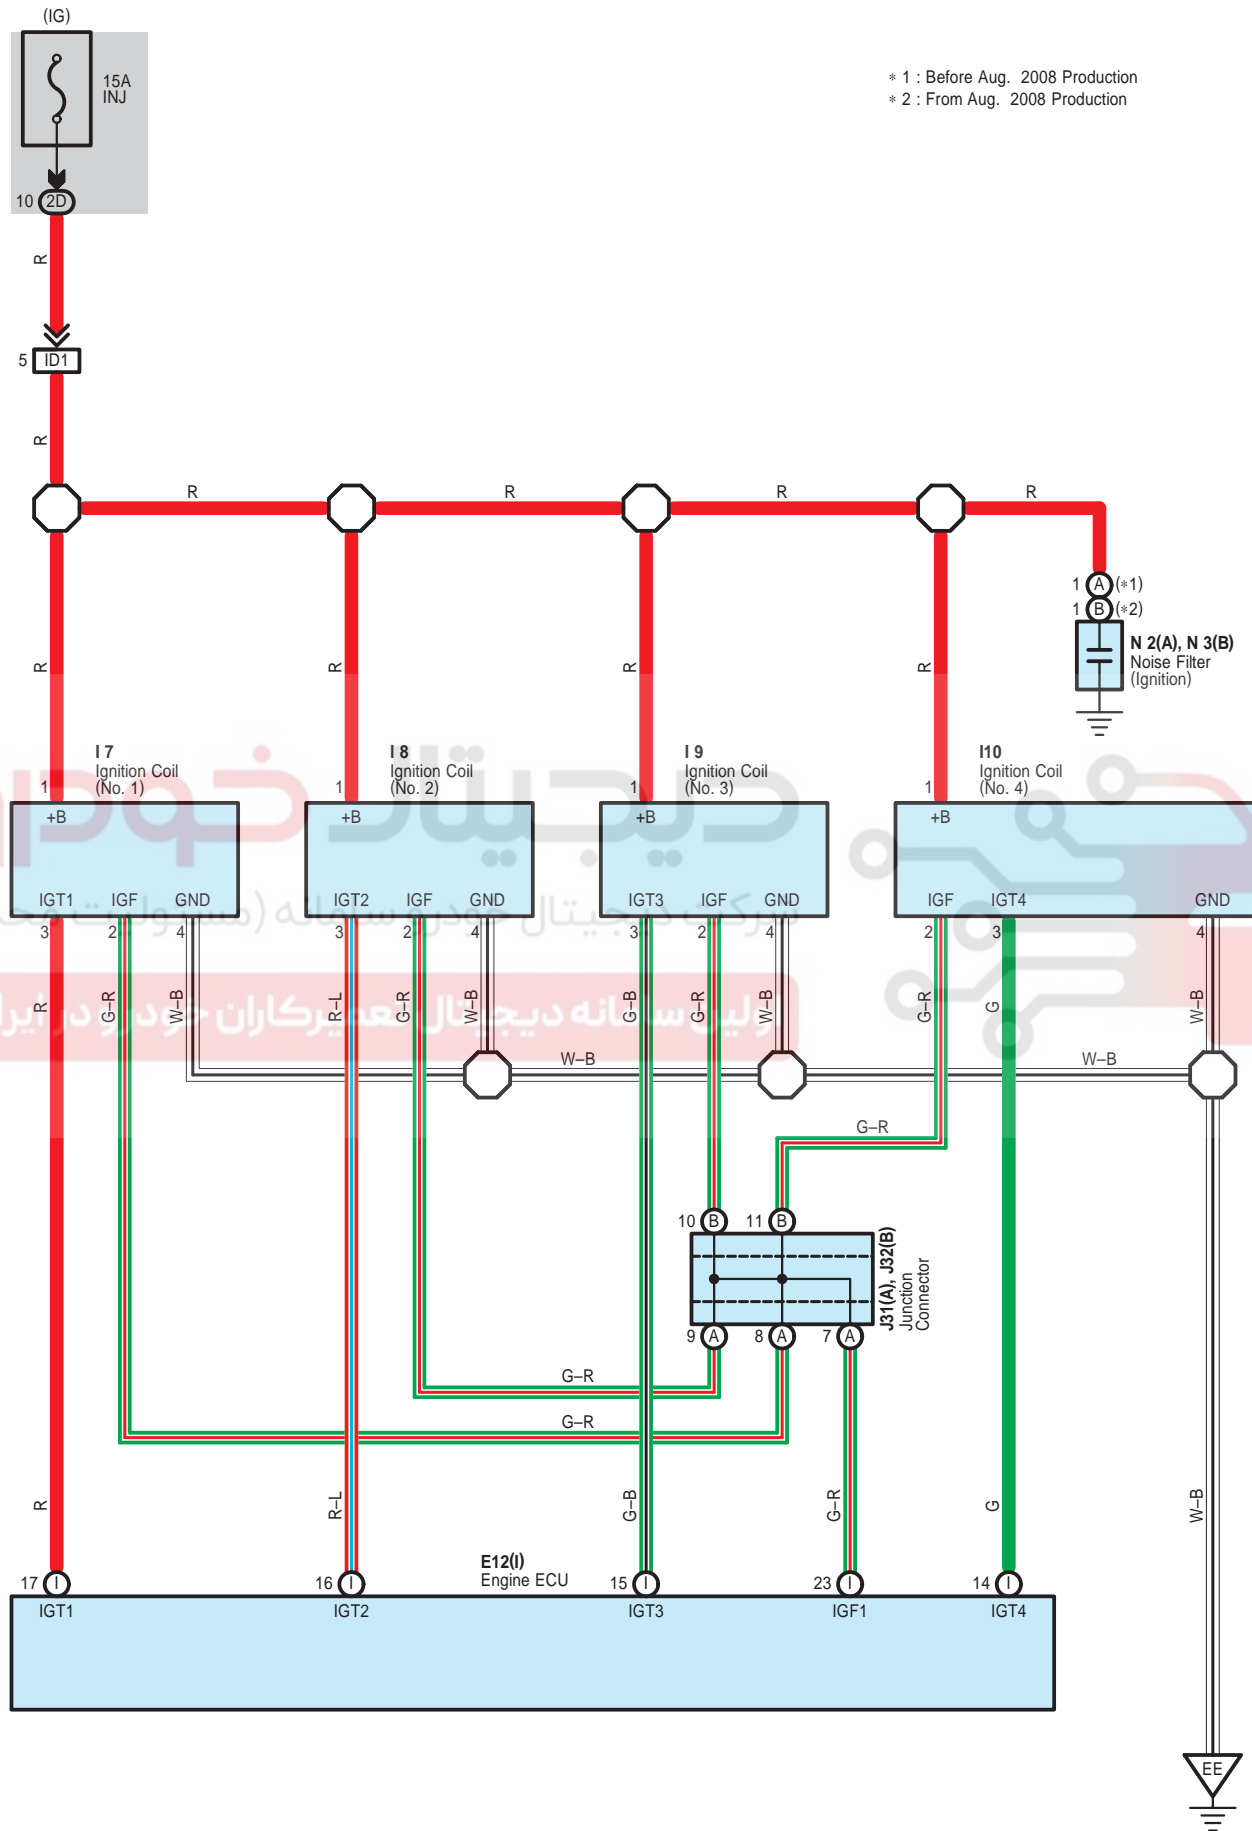

Ignition <1TR-FE, 2TR-FE>

* 1 : Before Aug. 2008 Production
* 2 : From Aug. 2008 Production

Ignition <1TR-FE, 2TR-FE>

شرکت دیجیتال خودرو سامانه (مسئولیت محدود)

اولین سامانه دیجیتال تعمیرکاران خودرو در ایران