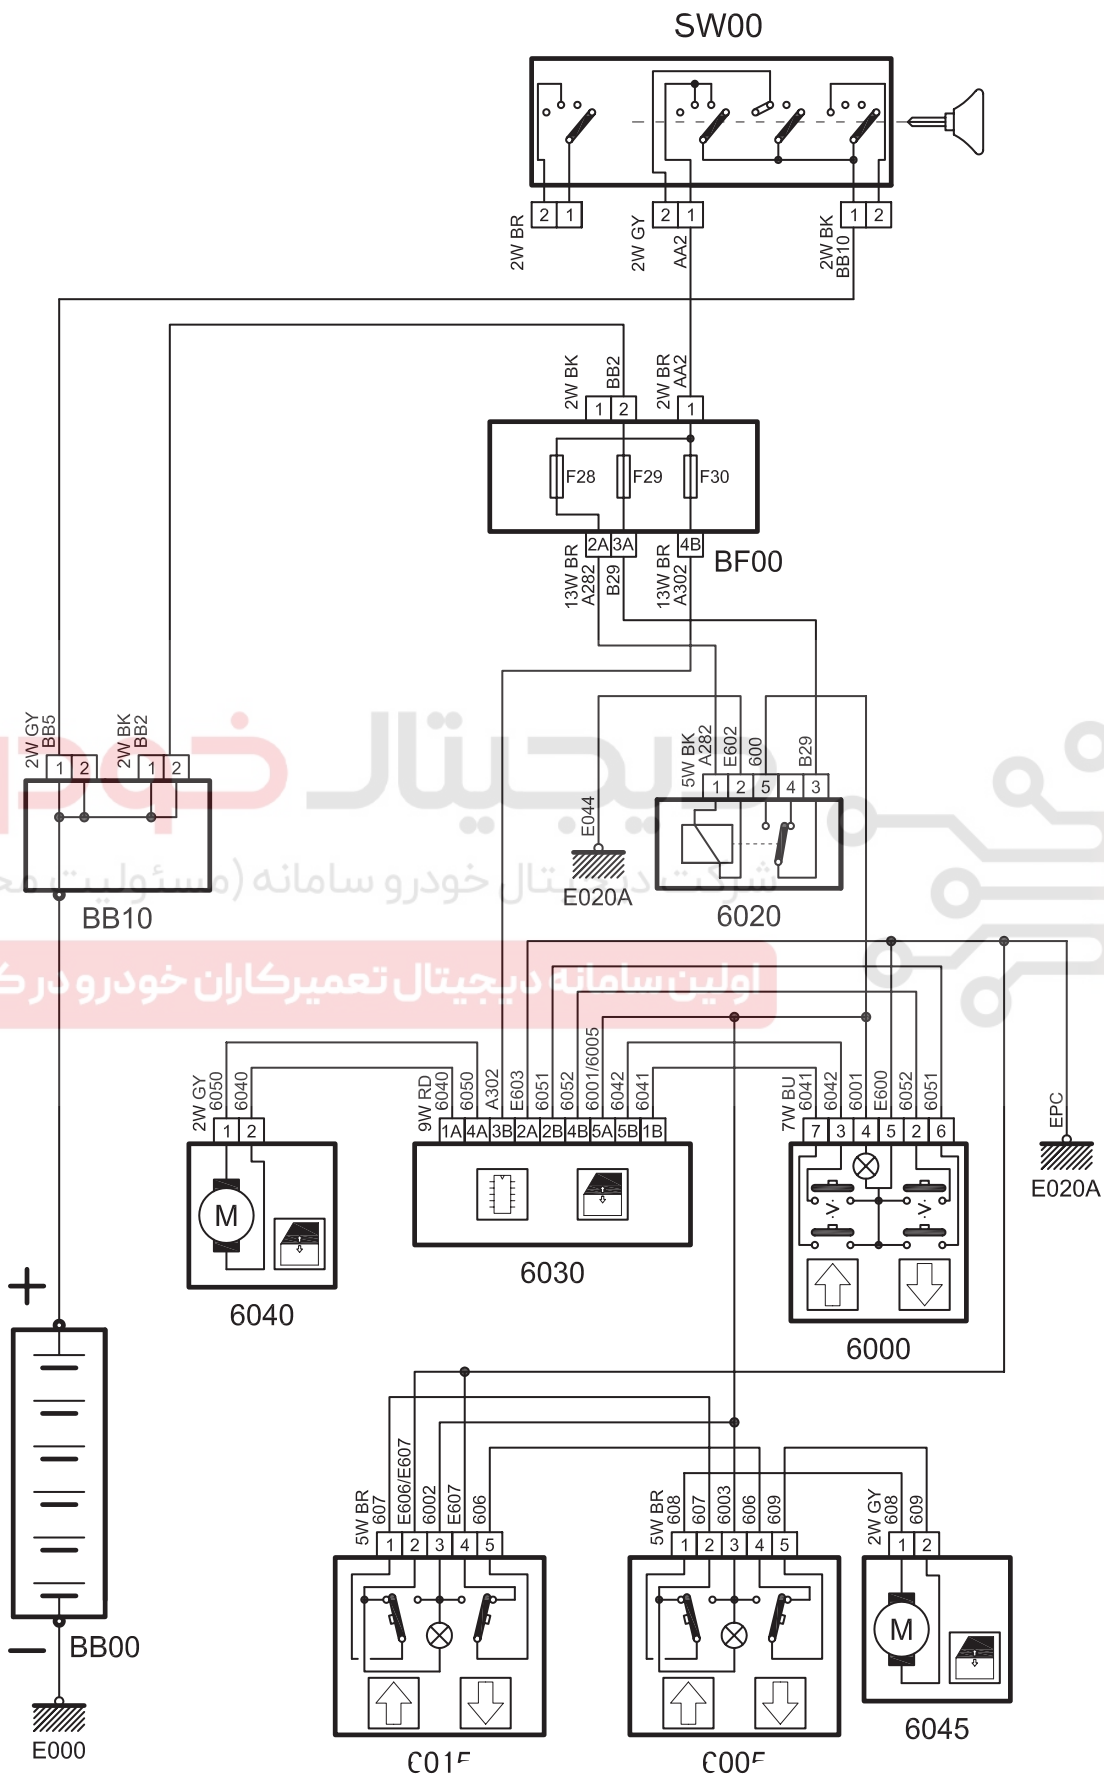

WINDOW WINDR FRONT SAMAND SE XU7 EMS BOSCH	0
--	---

شرح	كد
باتري	BB00
جعبه تقسيم	BB10
سوئچ	SW00
جعبه فيوز	BF00
رله شيشه بالابر سمت راننده	6020
موتور شيشه بالابر سمت راننده	6040
يونيت شيشه بالابر	6030
كليد شيشه بالابر اتوماتيك	6000
كليد شيشه بالابر جلو راست (شاگرد)	6015
كليد شيشه بالابر سمت شاگرد	6005
موتور شيشه بالابر سمت شاگرد	6045

WINDOW WINDR FRONT SAMAND SE XU7 EMS BOSCH

دیجیتال خودرو سامانه (مسئولیت محدود)
اولین سامانه دیجیتال تعمیرکاران خودرو در کشور