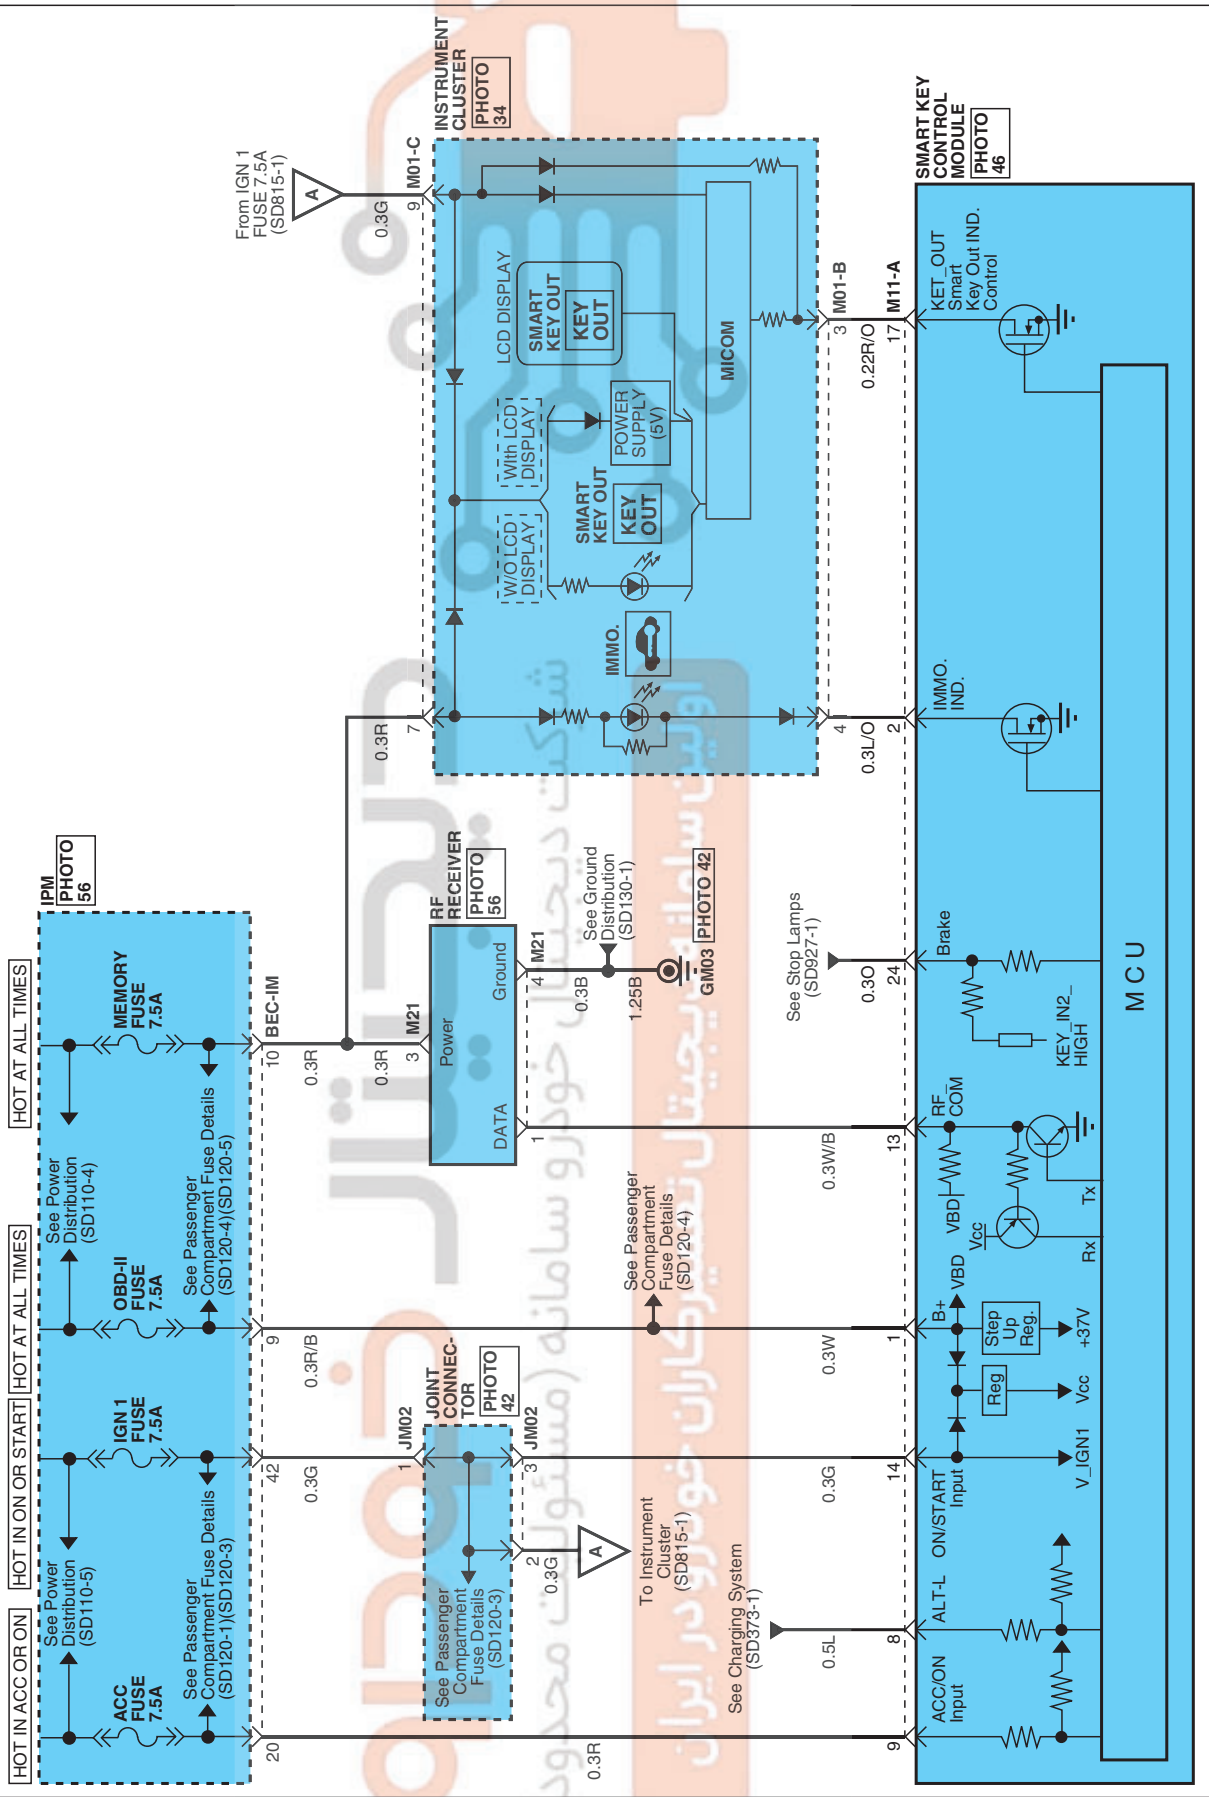

SMART KEY SYSTEM EBD2CD31

Smart Key System (1)

SD815-1

SMART KEY SYSTEM

Smart Key System (2)

SD815-2

SMART KEY SYSTEM

Smart Key System (3)

SD815-3

SMART KEY SYSTEM

Smart Key System (4)		SD815-4	
<p>CLG-A</p>	<p>D06/D26</p>	<p>F03</p>	<p>F08/F09</p>
<p>M01-B</p>	<p>F07</p>	<p>M11-B</p>	<p>M11-B</p>
<p>M01-C</p>	<p>M11-A</p>	<p>R10</p>	<p>BLANK</p>
<p>M13</p>	<p>M21</p>	<p>KET_070_06M_W</p>	<p>KET_040III_04F_W</p>