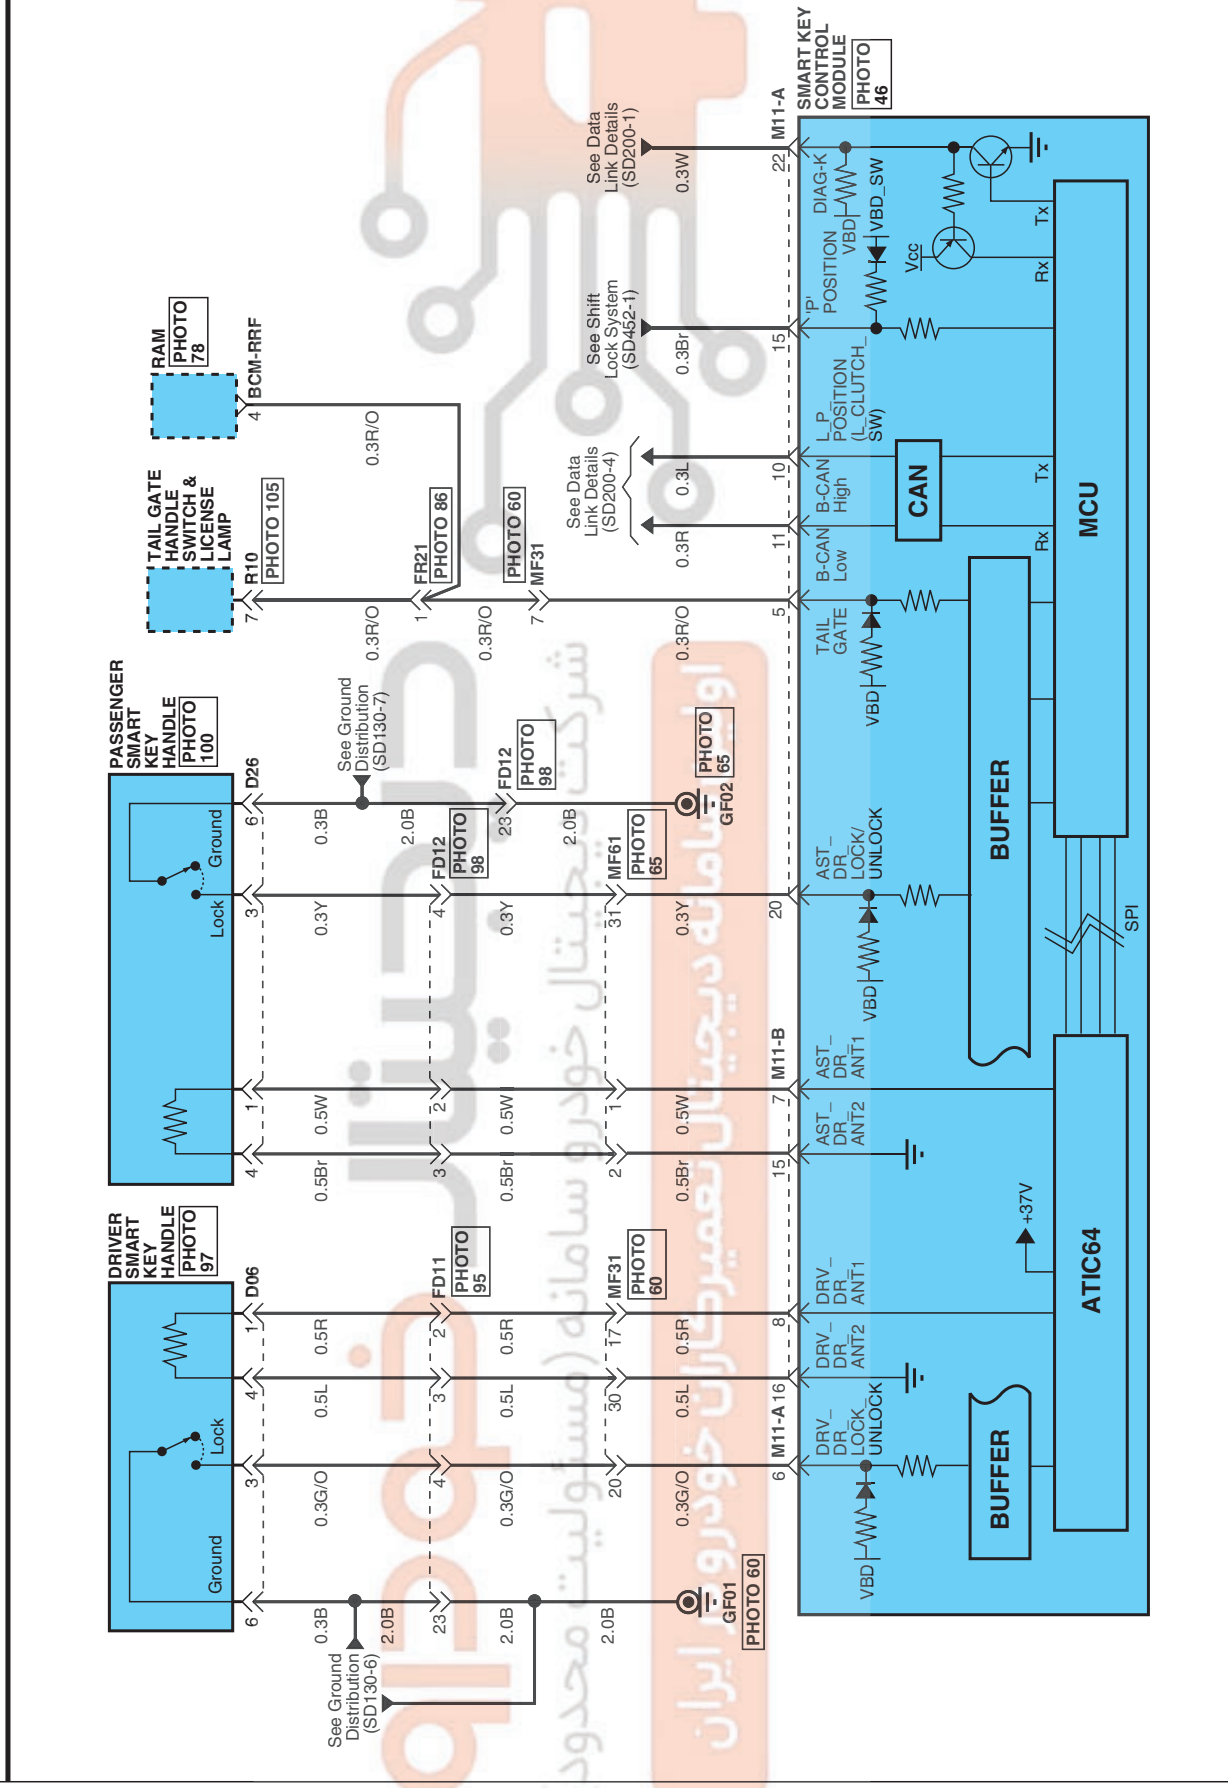

SMART KEY SYSTEM EBD2CD31

Smart Key System (1)

SD815-1

SMART KEY SYSTEM

Smart Key System (2)

SD815-2

SMART KEY SYSTEM

Smart Key System (3)

SD815-3

SMART KEY SYSTEM

Smart Key System (4)		SD815-4	
<p>CLG-A</p>	<p>D06/D26</p>	<p>F03</p>	<p>F08/F09</p>
<p>M01-B</p>	<p>F07</p>	<p>M11-B</p>	<p>M11-B</p>
<p>M01-C</p>	<p>M11-A</p>	<p>R10</p>	<p>BLANK</p>
<p>M13</p>	<p>M21</p>	<p>KET_070_06M_W</p>	<p>KET_040III_04F_W</p>