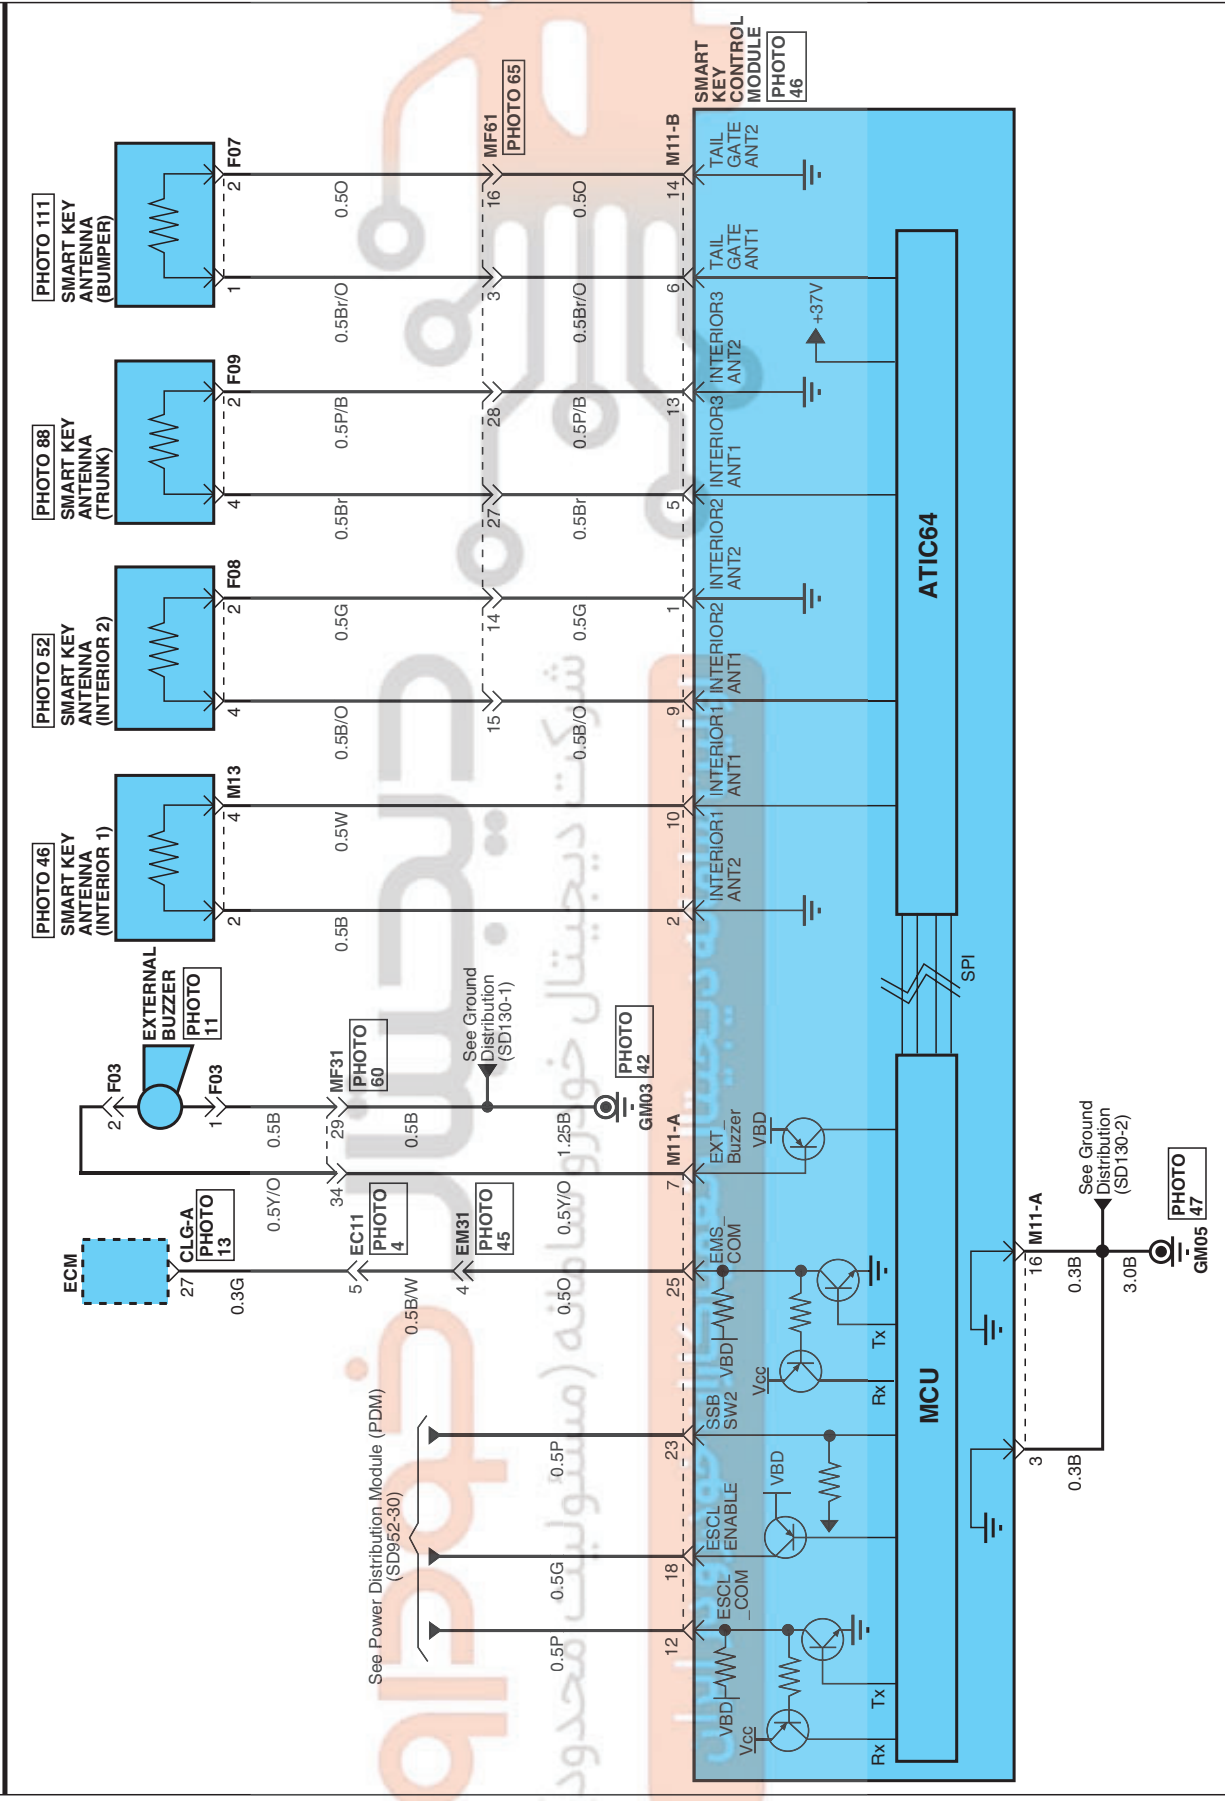

SMART KEY SYSTEM EBD2CD31

Smart Key System (1)

SD815-1

SMART KEY SYSTEM

Smart Key System (2)

SD815-2

SMART KEY SYSTEM

Smart Key System (3)

SD815-3

SMART KEY SYSTEM

Smart Key System (4)		SD815-4	
<p>CLG-A</p>	<p>D06/D26</p>	<p>F03</p>	<p>F08/F09</p>
<p>M01-B</p>	<p>F07</p>	<p>M11-B</p>	<p>M11-B</p>
<p>M01-C</p>	<p>M11-A</p>	<p>R10</p>	<p>BLANK</p>
<p>M13</p>	<p>M21</p>	<p>KET_070_06M_W</p>	<p>KET_040III_04F_W</p>