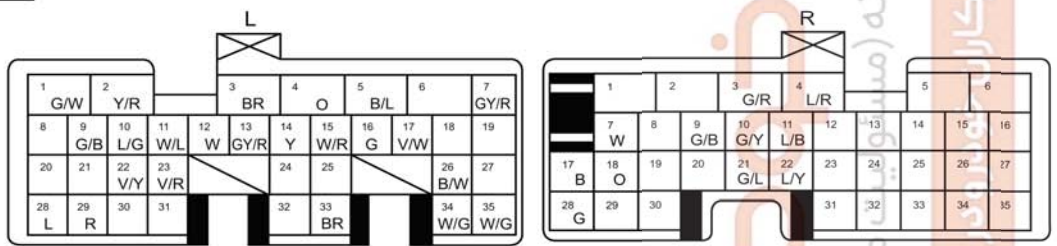

سیستم کنترل گیربکس اتوماتیک

AT-CS-1

TCU

سوئیچ وضعیت اهرم تعویض

سمبل دسته سیم ها : (F) (E) (I) (B):

دیجیتال خودرو

شرکت دیجیتال خودرو سامانه (مسئولیت محدود)

اولین سامانه دیجیتال تعمیرکاران خودرو در ایران

AT: گیربکس اتوماتیک: CS: سیستم کنترل:

AT-CS-1

یونیت کنترل مجموعه گیربکس اتوماتیک (TCU)

مجموعه شیر کنترل

TCU

شیر کنترل

سمبل دسته سیم ها : (F) (E) (I) (B) :

سیستم کنترل : CS گیربکس اتوماتیک: AT