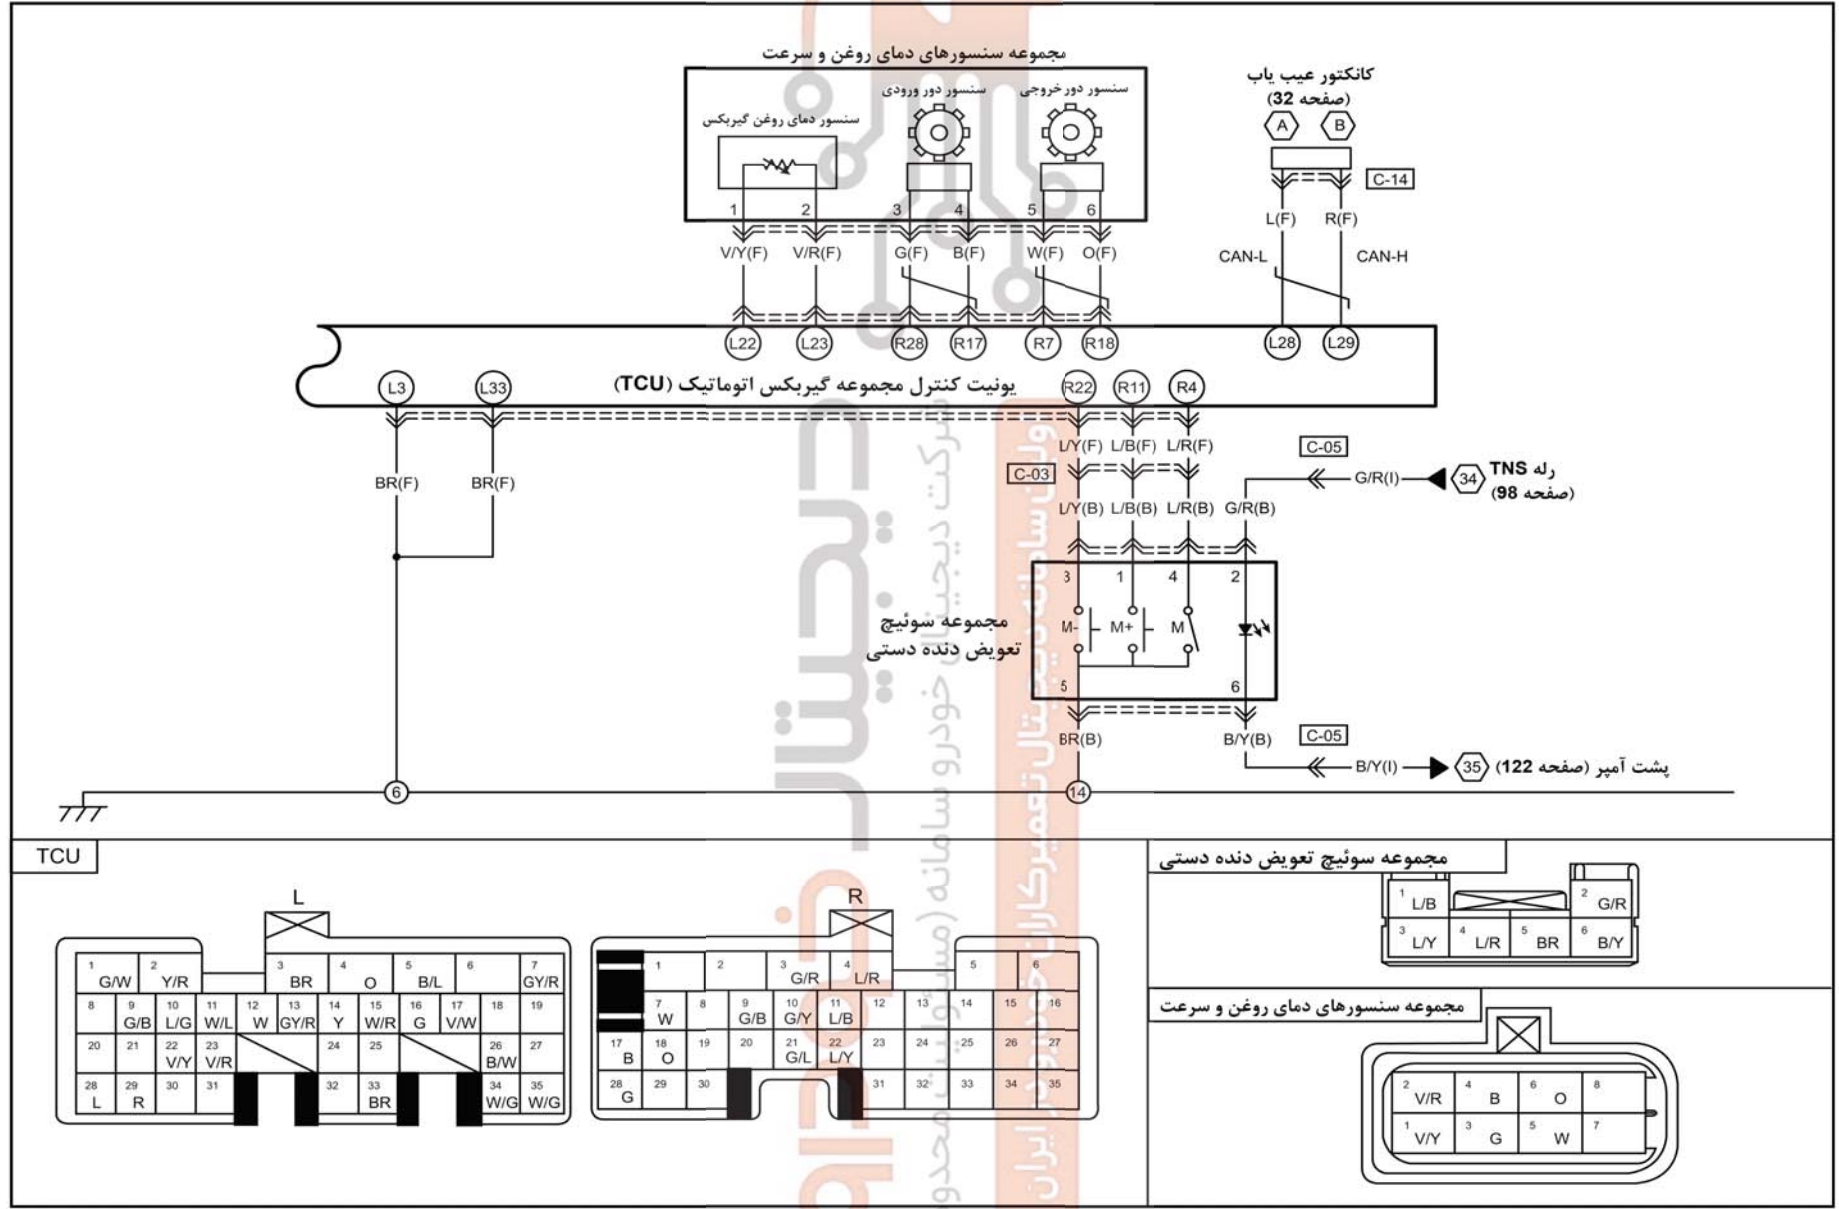

AT: گیربکس اتوماتیک: CS: سیستم کنترل:

AT-CS-1

یونیت کنترل مجموعه گیربکس اتوماتیک (TCU)

مجموعه شیر کنترل

TCU

شیر کنترل

سمبل دسته سیم ها : (F) (E) (I) (B) :

سیستم کنترل : CS گیربکس اتوماتیک: AT

AT-CS-2

سمبل دسته سیم ها : (B) (I) (E) (F)

سیستم کنترل : CS گیربکس اتوماتیک: AT

AT-CS-3

اولین سامانه دیجیتال خودرو (محتولیس محدود)
 شرکت دیجیتال خودرو
 دیجیتال