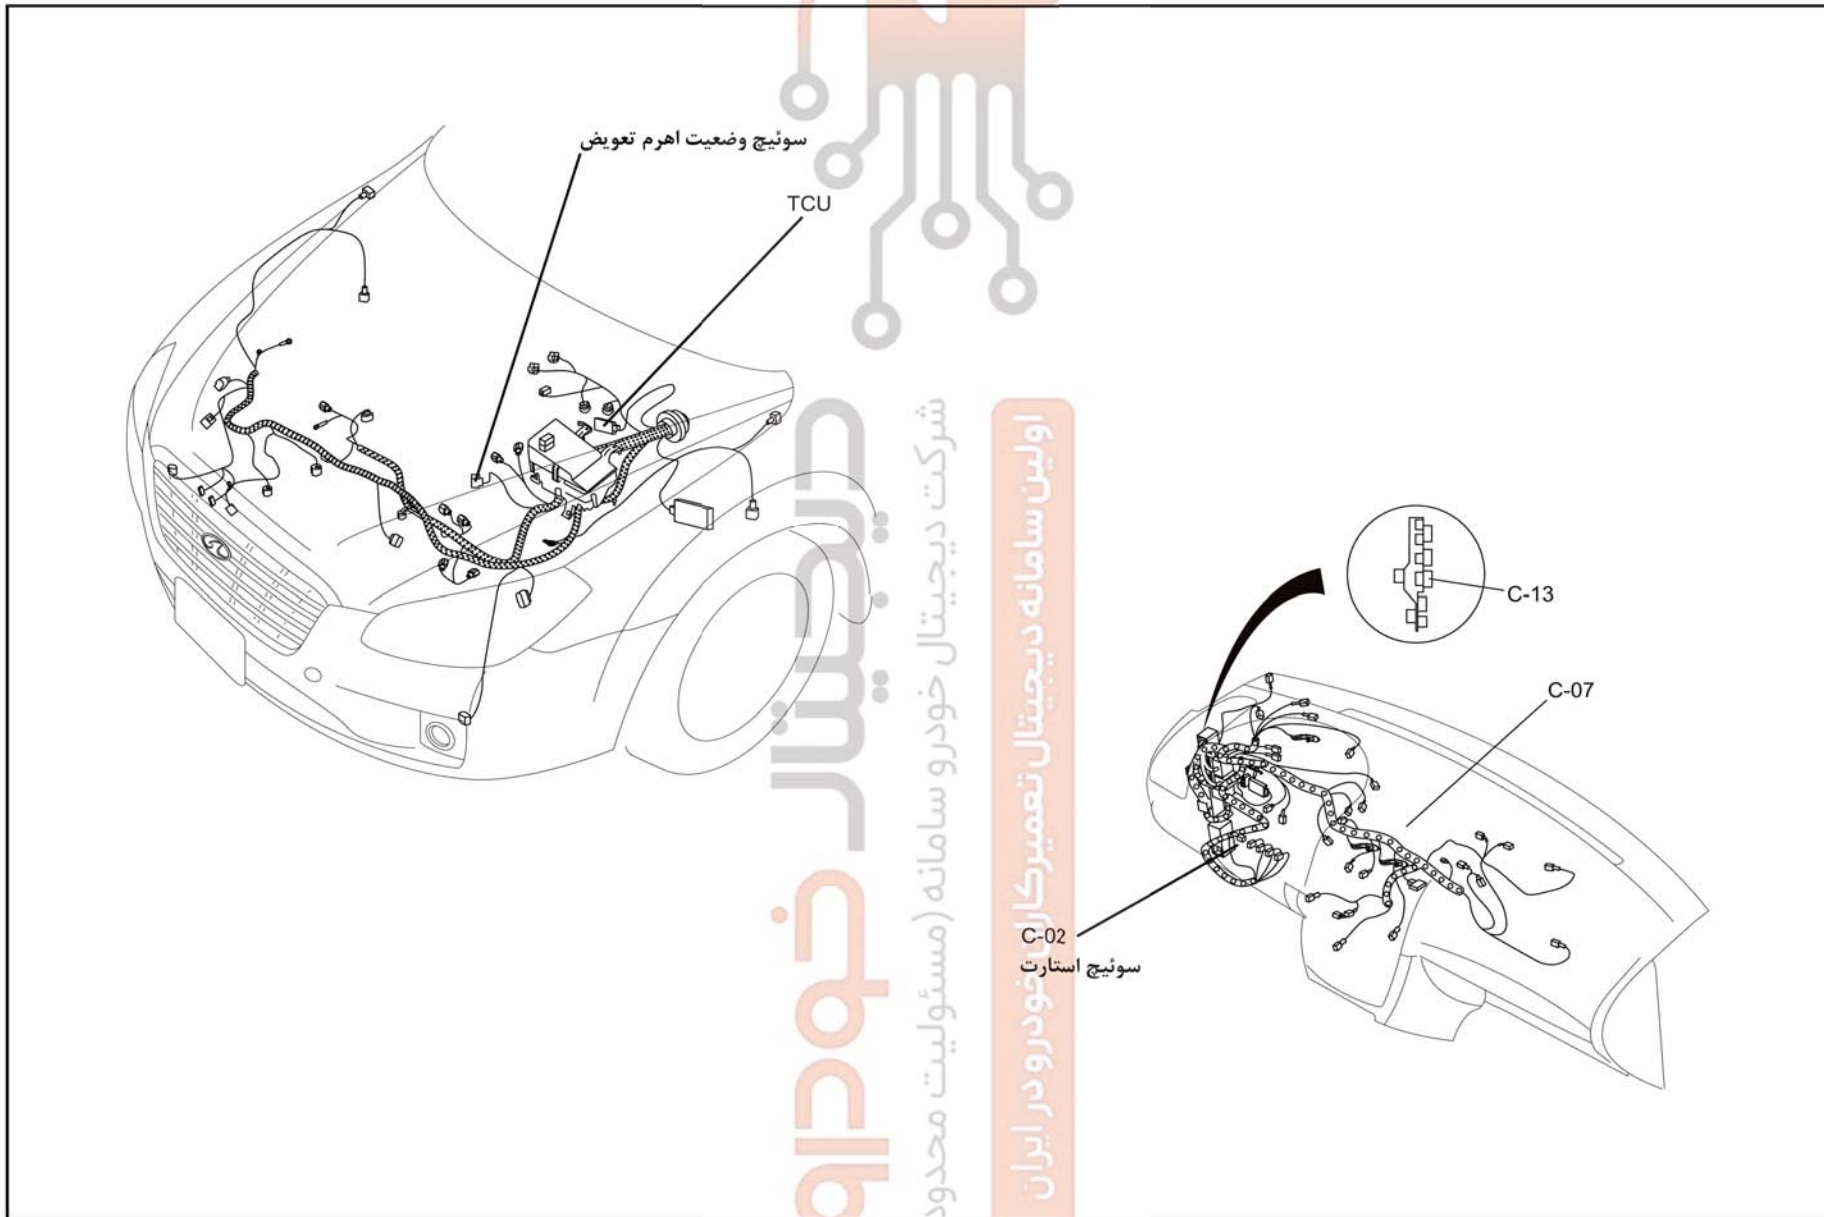

سیستم کنترل گیربکس اتوماتیک

AT-CS-1

TCU

سوئیچ وضعیت اهرم تعویض

سمبل دسته سیم ها : (F) (E) (I) (B):

دیجیتال خودرو

شرکت دیجیتال خودرو سامانه (مسئولیت محدود)

اولین سامانه دیجیتال تعمیرکاران خودرو در ایران

AT: گیربکس اتوماتیک: CS: سیستم کنترل:

AT-CS-1

یونیت کنترل مجموعه گیربکس اتوماتیک (TCU)

مجموعه شیر کنترل

TCU

شیر کنترل

سمبل دسته سیم ها : (F) (E) (I) (B) :

سیستم کنترل : CS گیربکس اتوماتیک: AT

AT-CS-2

سمبل دسته سیم ها : (B) (I) (E) (F)

سیستم کنترل : CS گیربکس اتوماتیک: AT

AT-CS-3

اولین سامانه دیجیتال خودرو (محتولیس محدود)
 شرکت دیجیتال خودرو
 دیجیتال