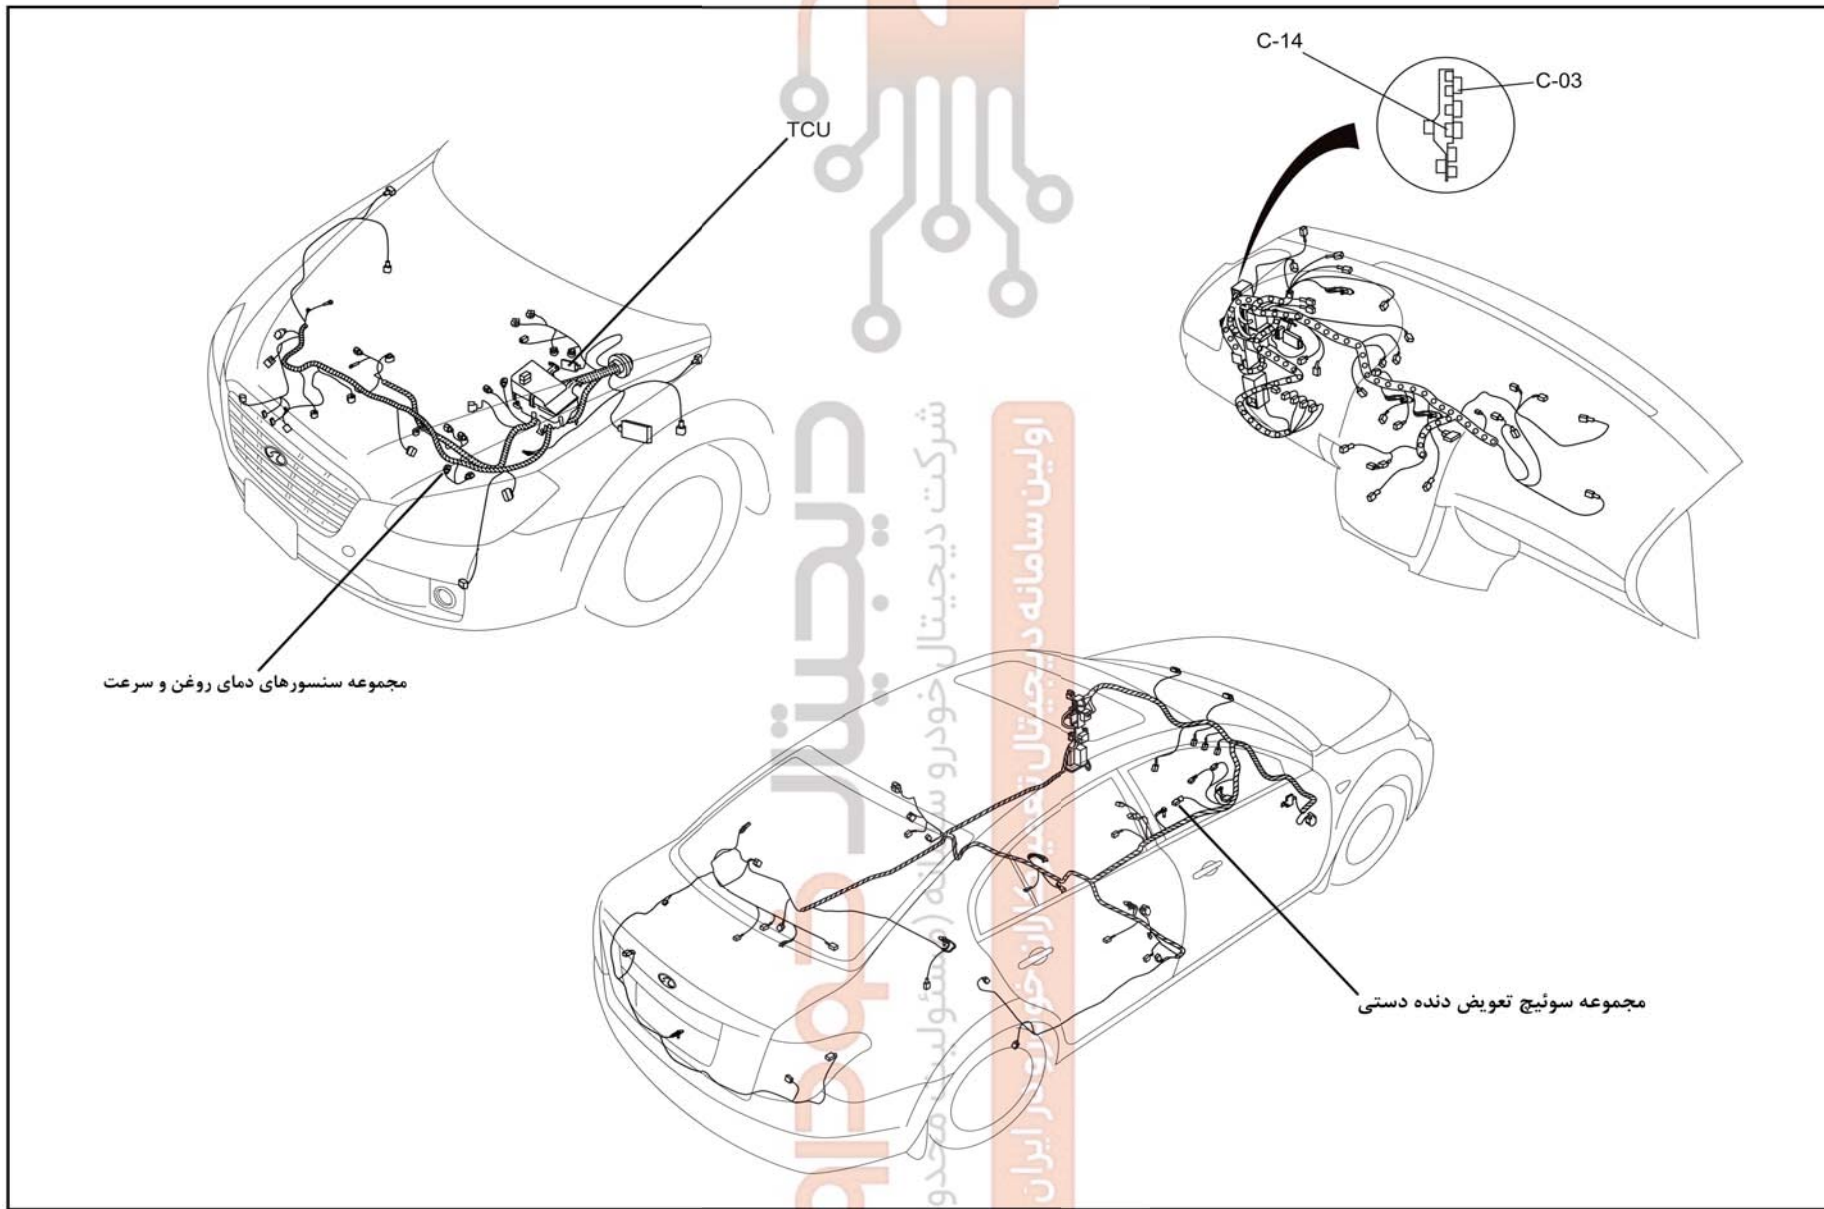

سیستم کنترل گیربکس اتوماتیک

AT-CS-1

TCU

سوئیچ وضعیت اهرم تعویض

سمبل دسته سیم ها : (F) (E) (I) (B):

دیجیتال خودرو

شرکت دیجیتال خودرو سامانه (مسئولیت محدود)

اولین سامانه دیجیتال تعمیرکاران خودرو در ایران

AT: گیربکس اتوماتیک: CS: سیستم کنترل:

AT-CS-1

یونیت کنترل مجموعه گیربکس اتوماتیک (TCU)

مجموعه شیر کنترل

TCU

شیر کنترل

سمبل دسته سیم ها : (F) (E) (I) (B) :

سیستم کنترل : CS گیربکس اتوماتیک: AT

AT-CS-2

سمبل دسته سیم ها : (B) (I) (E) (F)

سیستم کنترل : CS گیربکس اتوماتیک: AT

AT-CS-3

اولین سامانه دیجیتال خودرو (محتولیس محدود)
 شرکت دیجیتال خودرو
 دیجیتال