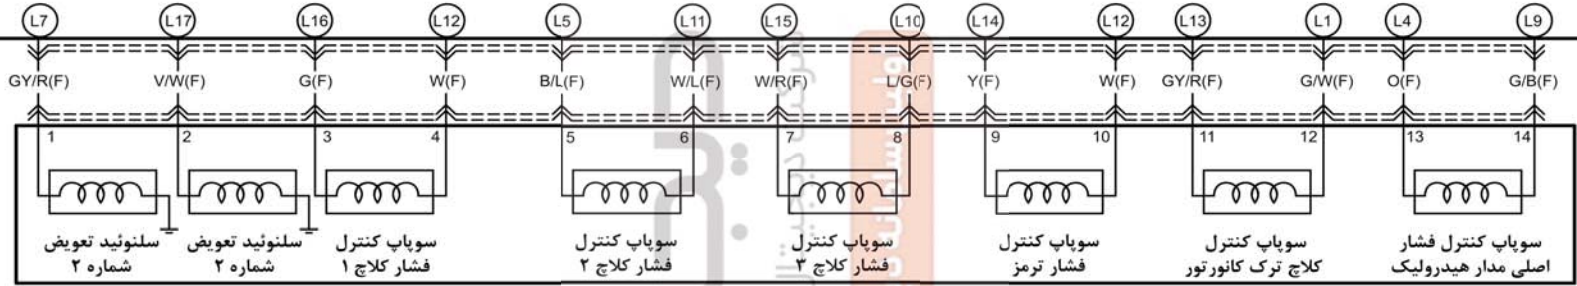

سیستم کنترل گیربکس اتوماتیک

AT-CS-1

TCU

سوئیچ وضعیت اهرم تعویض

سمبل دسته سیم ها : (F) (E) (I) (B):

دیجیتال خودرو

شرکت دیجیتال خودرو سامانه (مسئولیت محدود)

اولین سامانه دیجیتال تعمیرکاران خودرو در ایران

AT: گیربکس اتوماتیک: CS: سیستم کنترل:

AT-CS-1

یونیت کنترل مجموعه گیربکس اتوماتیک (TCU)

مجموعه شیر کنترل

TCU

شیر کنترل

سمبل دسته سیم ها : (F) (E) (I) (B) :

سیستم کنترل : CS گیربکس اتوماتیک: AT

AT-CS-2

سمبل دسته سیم ها : (B) (I) (E) (F)

سیستم کنترل : CS گیربکس اتوماتیک: AT

AT-CS-3

اولین سامانه دیجیتال خودرو (محتولیس محدود)
 شرکت دیجیتال خودرو
 دیجیتال