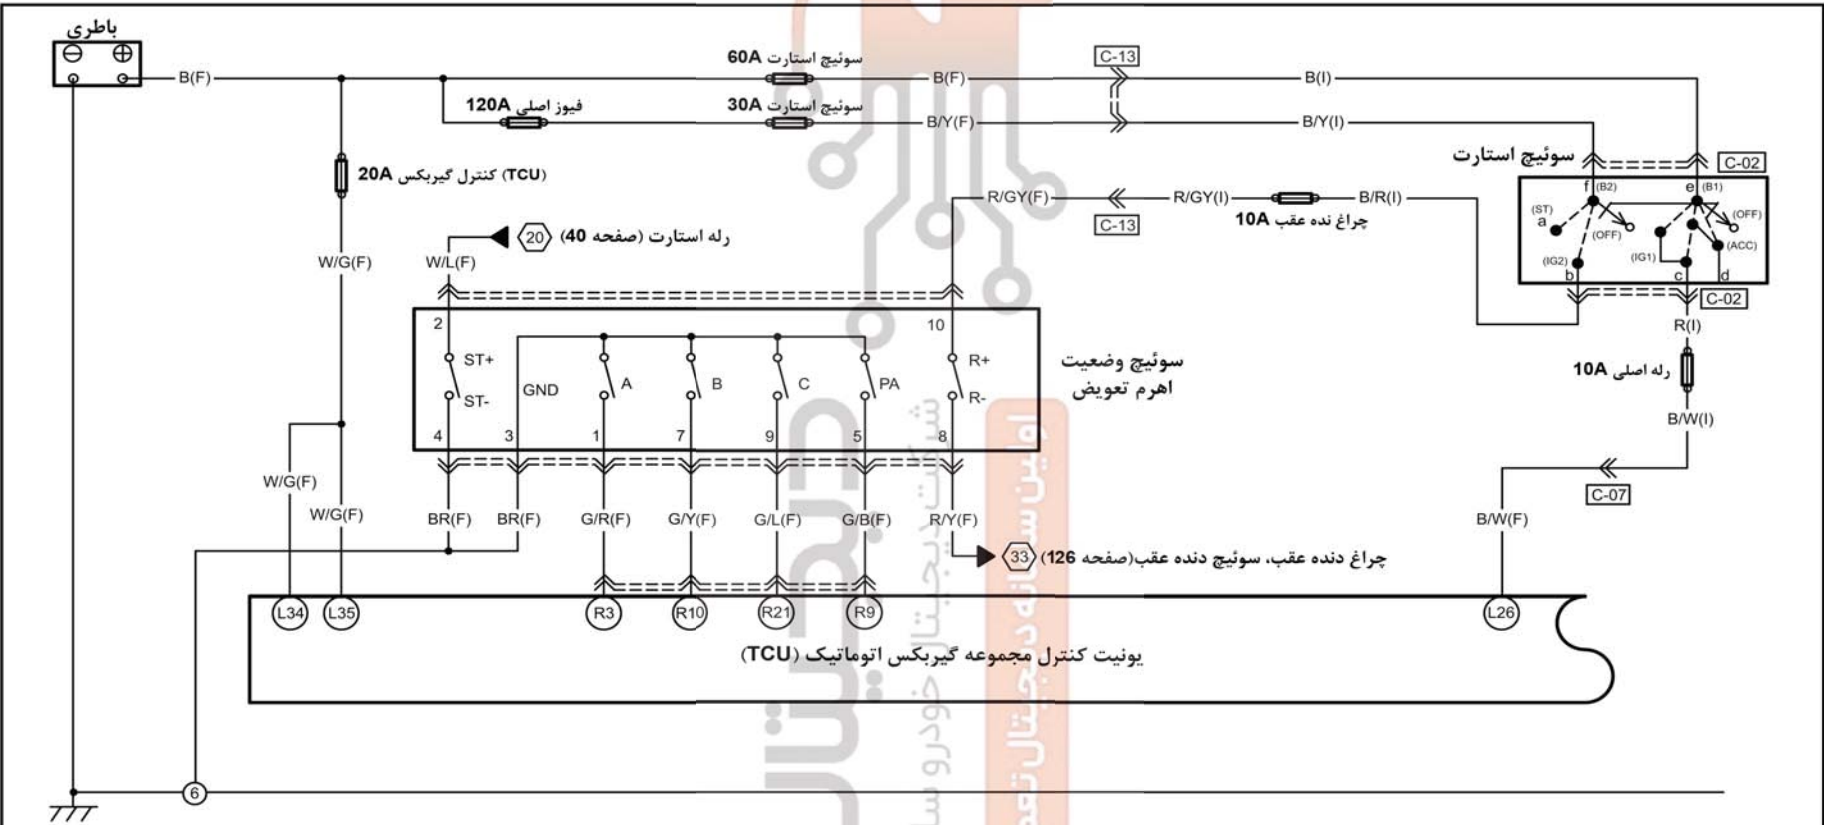

سیستم کنترل گیربکس اتوماتیک

AT-CS-1

TCU

سوئیچ وضعیت اهرم تعویض

سمبل دسته سیم ها : (F) (E) (I) (B):

دیجیتال خودرو

شرکت دیجیتال خودرو سامانه (مسئولیت محدود)

اولین سامانه دیجیتال تعمیرکاران خودرو در ایران

AT: گیربکس اتوماتیک: CS: سیستم کنترل:

AT-CS-1

یونیت کنترل مجموعه گیربکس اتوماتیک (TCU)

مجموعه شیر کنترل

TCU

شیر کنترل

سمبل دسته سیم ها : (F) (E) (I) (B) :

سیستم کنترل : CS گیربکس اتوماتیک: AT

AT-CS-2

سمبل دسته سیم ها : (B) (I) (E) (F)

سیستم کنترل : CS گیربکس اتوماتیک: AT

AT-CS-3

اولین سامانه دیجیتال خودرو (محتولیس محدود)
 شرکت دیجیتال خودرو
 دیجیتال