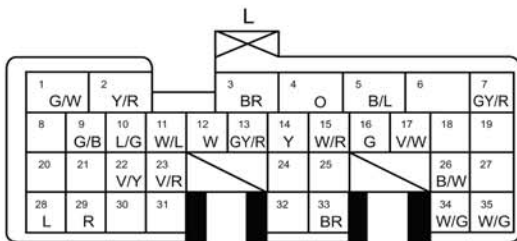

AT: گیربکس اتوماتیک: CS: سیستم کنترل:

AT-CS-1

یونیت کنترل مجموعه گیربکس اتوماتیک (TCU)

مجموعه شیر کنترل

TCU

شیر کنترل

سمبل دسته سیم ها : (F) (E) (I) (B) :

سیستم کنترل : CS گیربکس اتوماتیک: AT