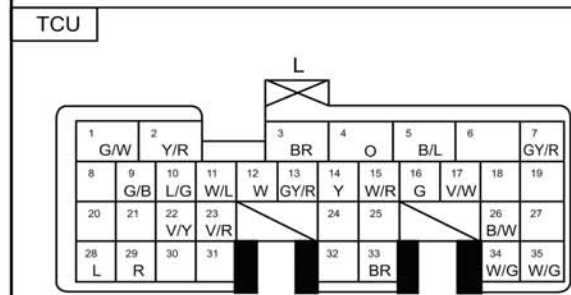

سیستم کنترل گیربکس اتوماتیک

AT-CS-1

TCU

سوئیچ وضعیت اهرم تعویض

سمبل دسته سیم ها : (F) (E) (I) (B):

دیجیتال خودرو

شرکت دیجیتال خودرو سامانه (مسئولیت محدود)

اولین سامانه دیجیتال تعمیرکاران خودرو در ایران

AT: گیربکس اتوماتیک: CS: سیستم کنترل:

AT-CS-1

یونیت کنترل مجموعه گیربکس اتوماتیک (TCU)

مجموعه شیر کنترل

TCU

شیر کنترل

سمبل دسته سیم ها : (F) (E) (I) (B) :

سیستم کنترل : CS گیربکس اتوماتیک: AT

AT-CS-2

سمبل دسته سیم ها : (B) (I) (E) (F)

سیستم کنترل : CS گیربکس اتوماتیک: AT

AT-CS-3

اولین سامانه دیجیتال خودرو (محتولیس محدود)
 شرکت دیجیتال خودرو
 دیجیتال