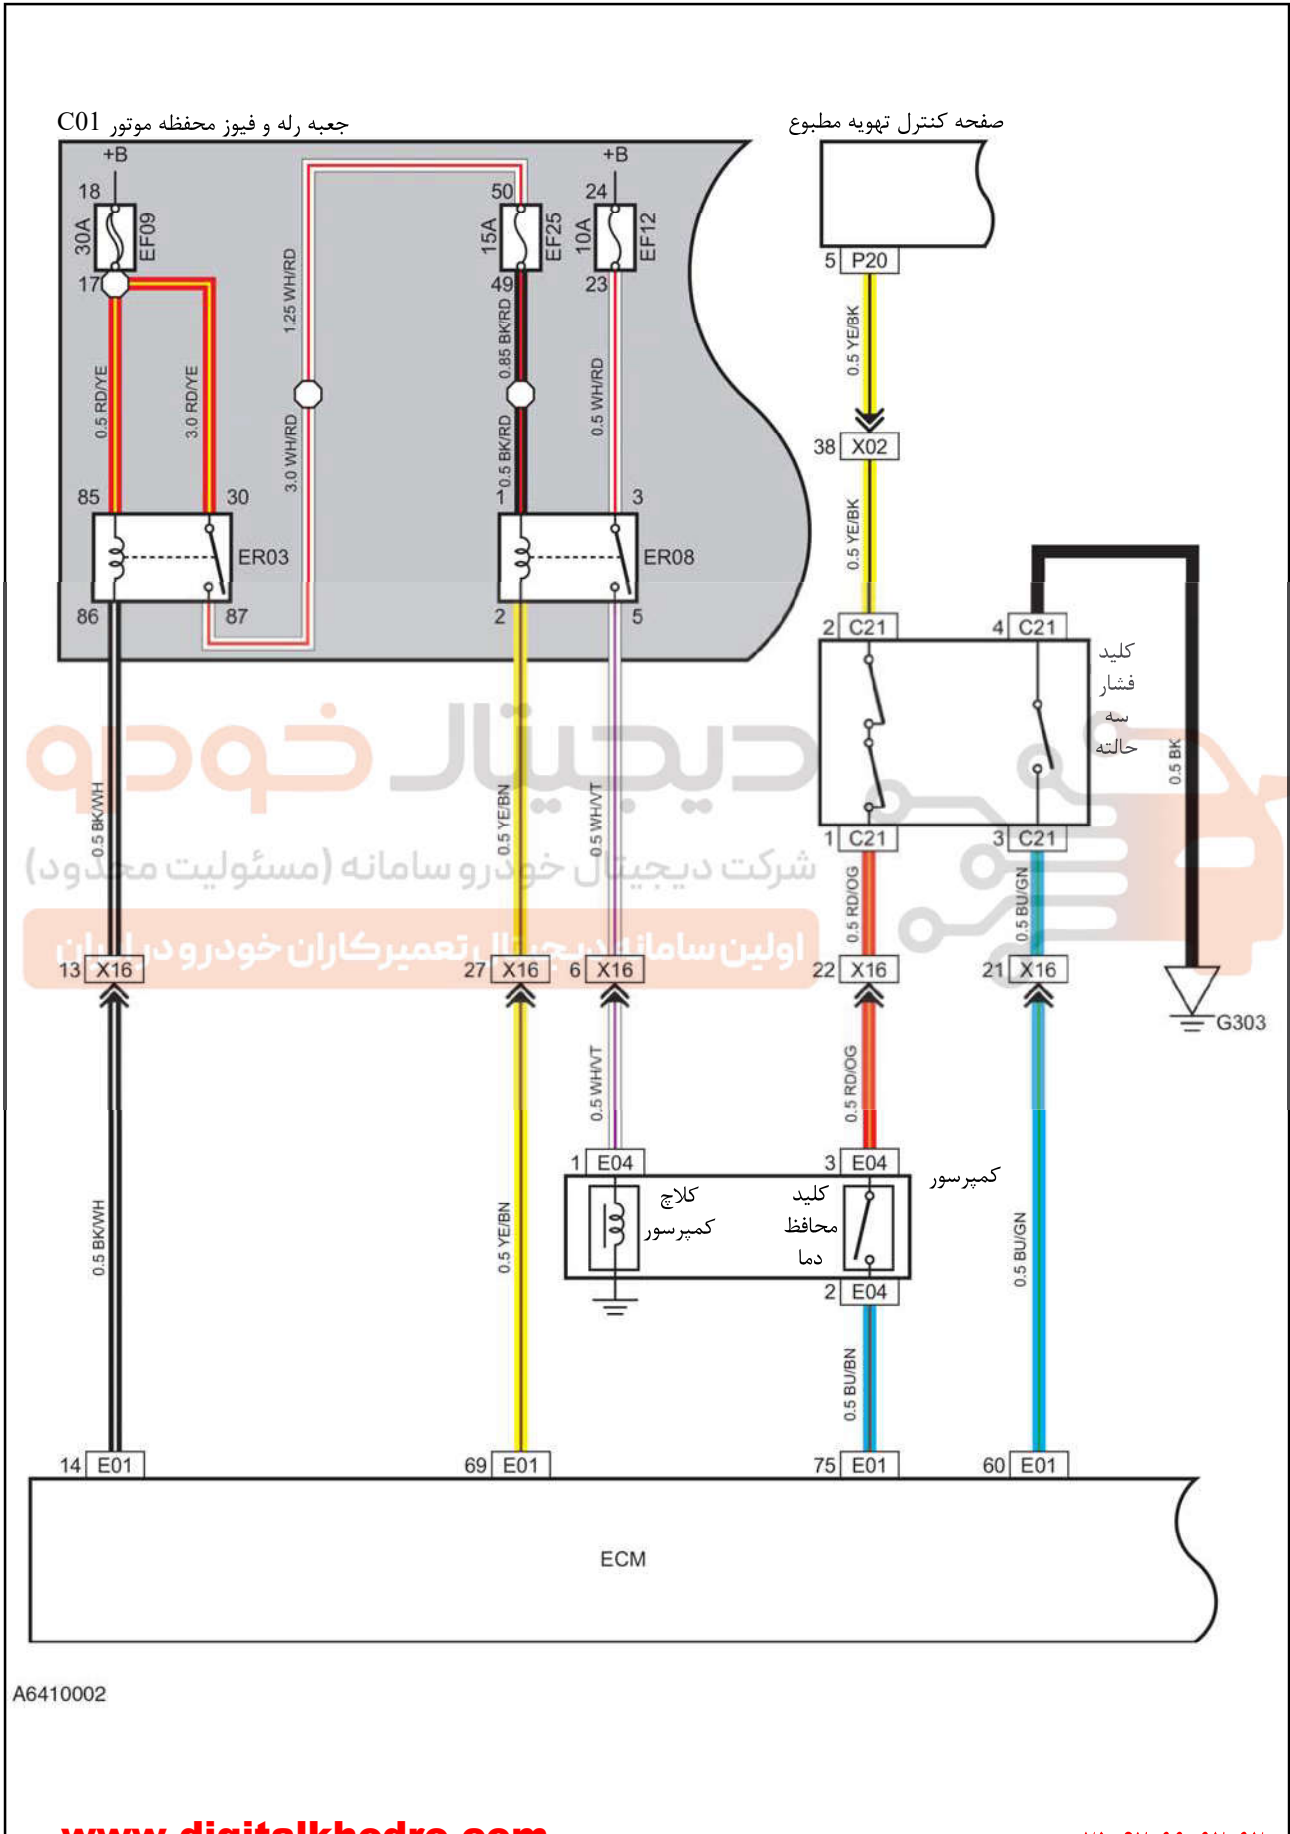

سیستم تهویه مطبوع و بخاری  
مدار منبع تغذیه و داده های شبکه bus

مدار کنترل کمپرسور

A6410002

سنسورها و عملگرها