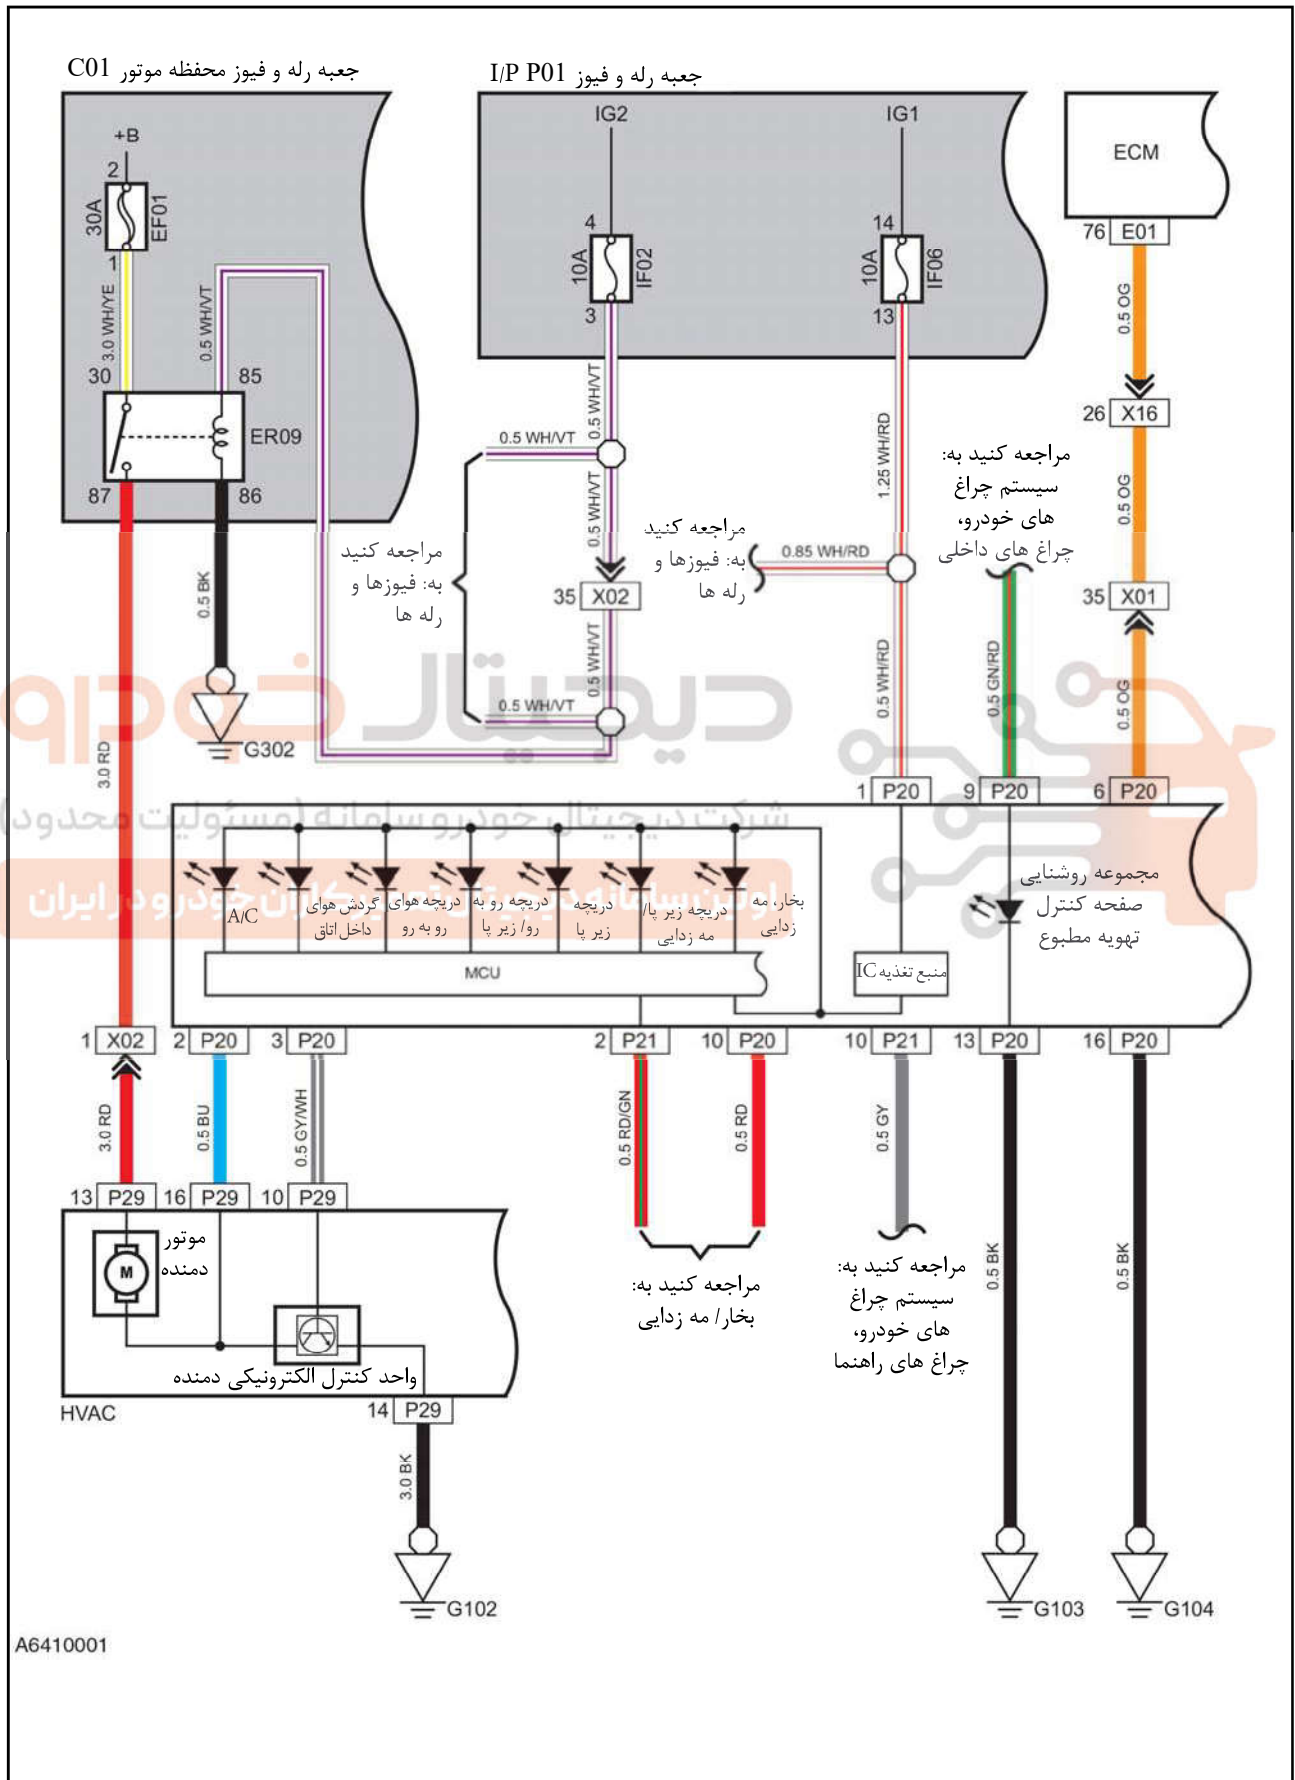

سیستم تهویه مطبوع و بخاری  
مدار منبع تغذیه و داده های شبکه bus

مدار کنترل کمپرسور

A6410002

سنسورها و عملگرها