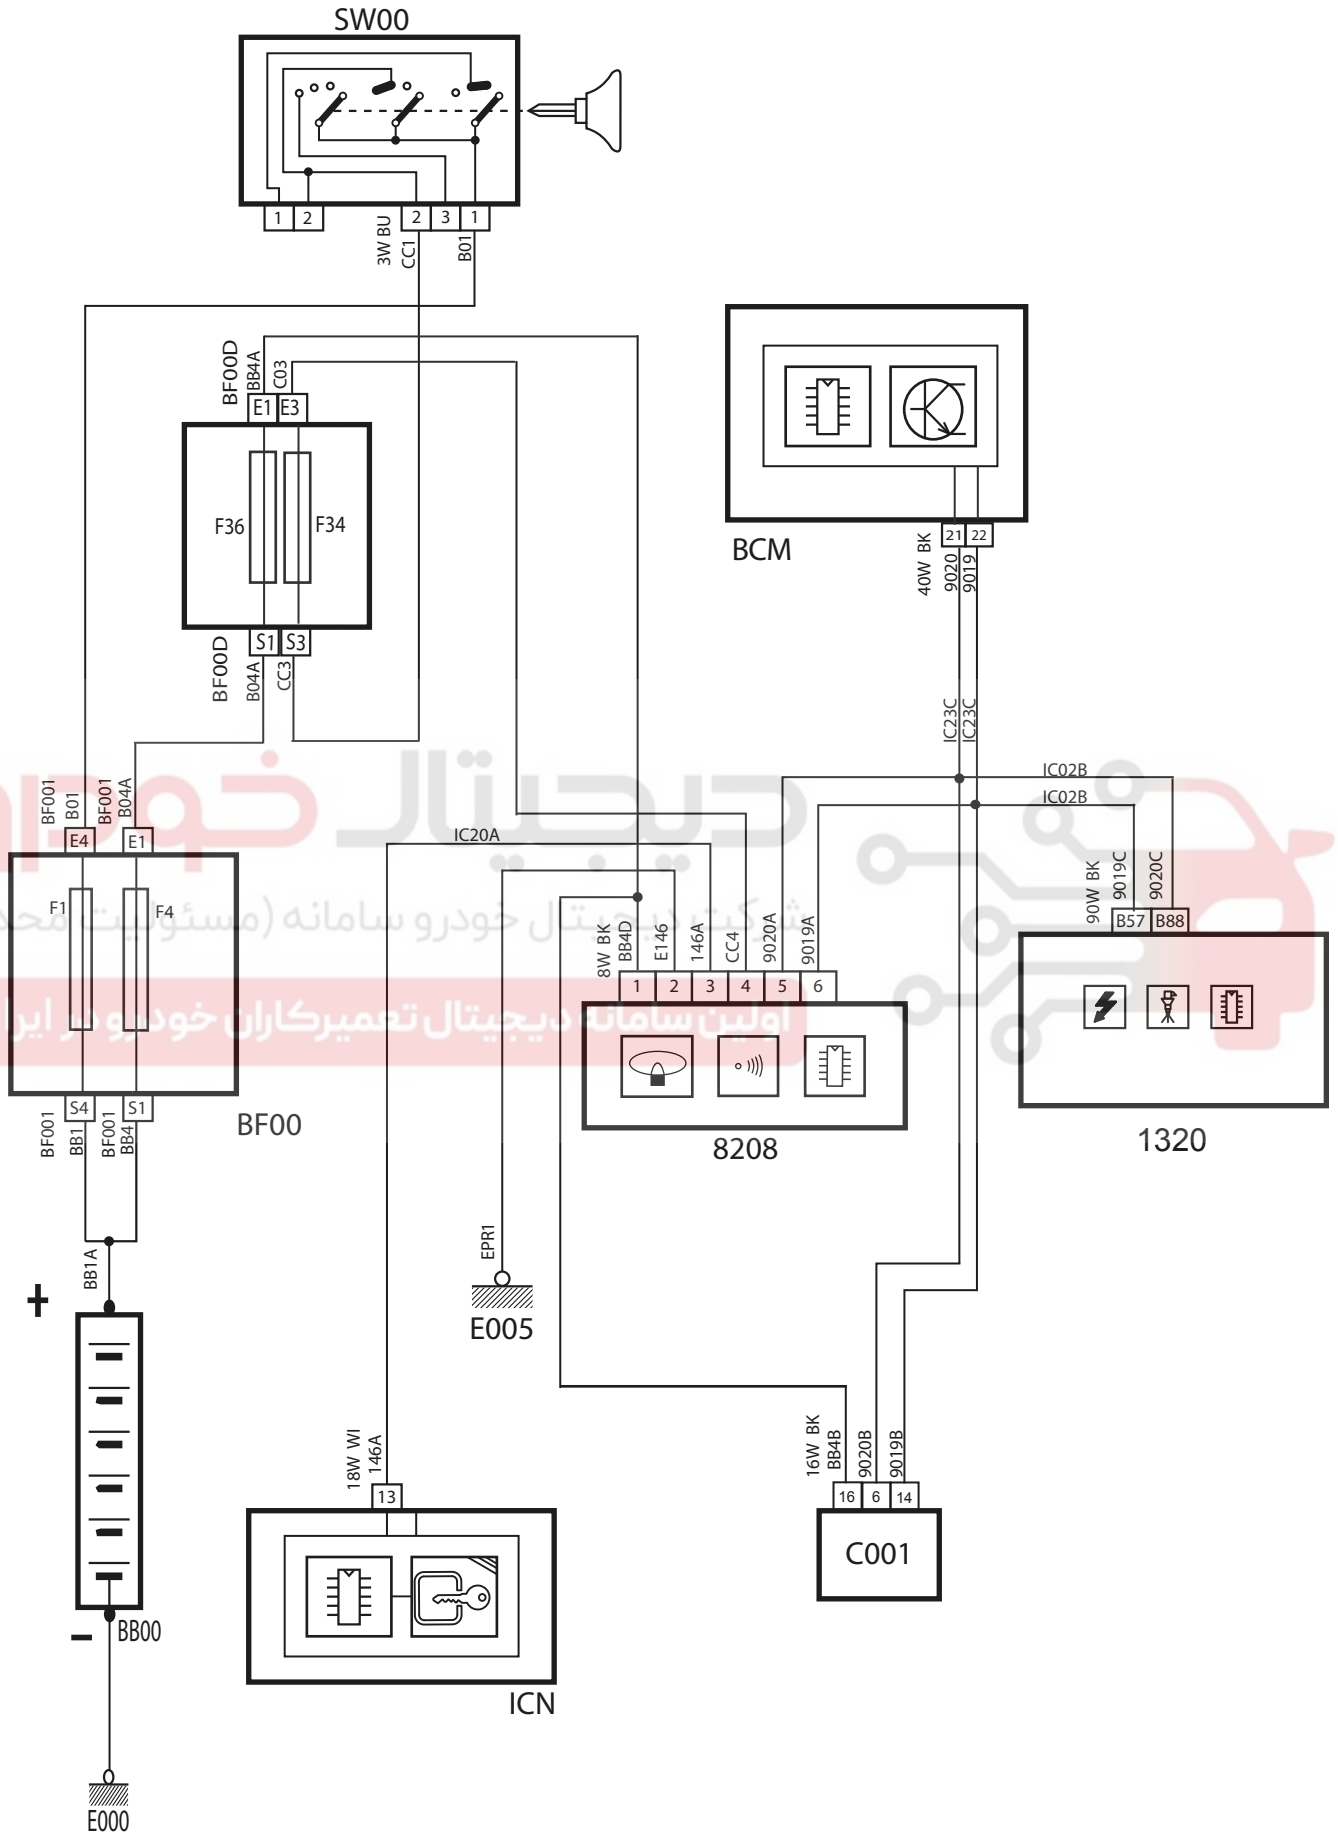

Immoblizer - Runna ECO MUX

شرح	کد
باتري	BB00
فيورهاي داخل محفظه موتور، بالاي FCM	BF00
فيورهاي داخل اتاق، بالاي BCM	BF00I
سوئيچ	SW00
نود مركزي داخل اتاق	BCM
نود جلو آمپر	ICN
كانكتور عيب يابي	C001
كنترل يونيت موتور	1320
يونيت الكترونيكي ايموبلايزر	8208

اولين سامانه ديگيتال تعميركاران خودرو در ايران

* چنانچه شماره وايرينگ دسته سيم اصلي خودرو IK00424780 ، IK00397080 و IK00349880 بود از نقشه شماتيك اول و در غير اينصورت از نقشه دوم استفاده نماييد.

Immoblizer - Runna ECO MUX